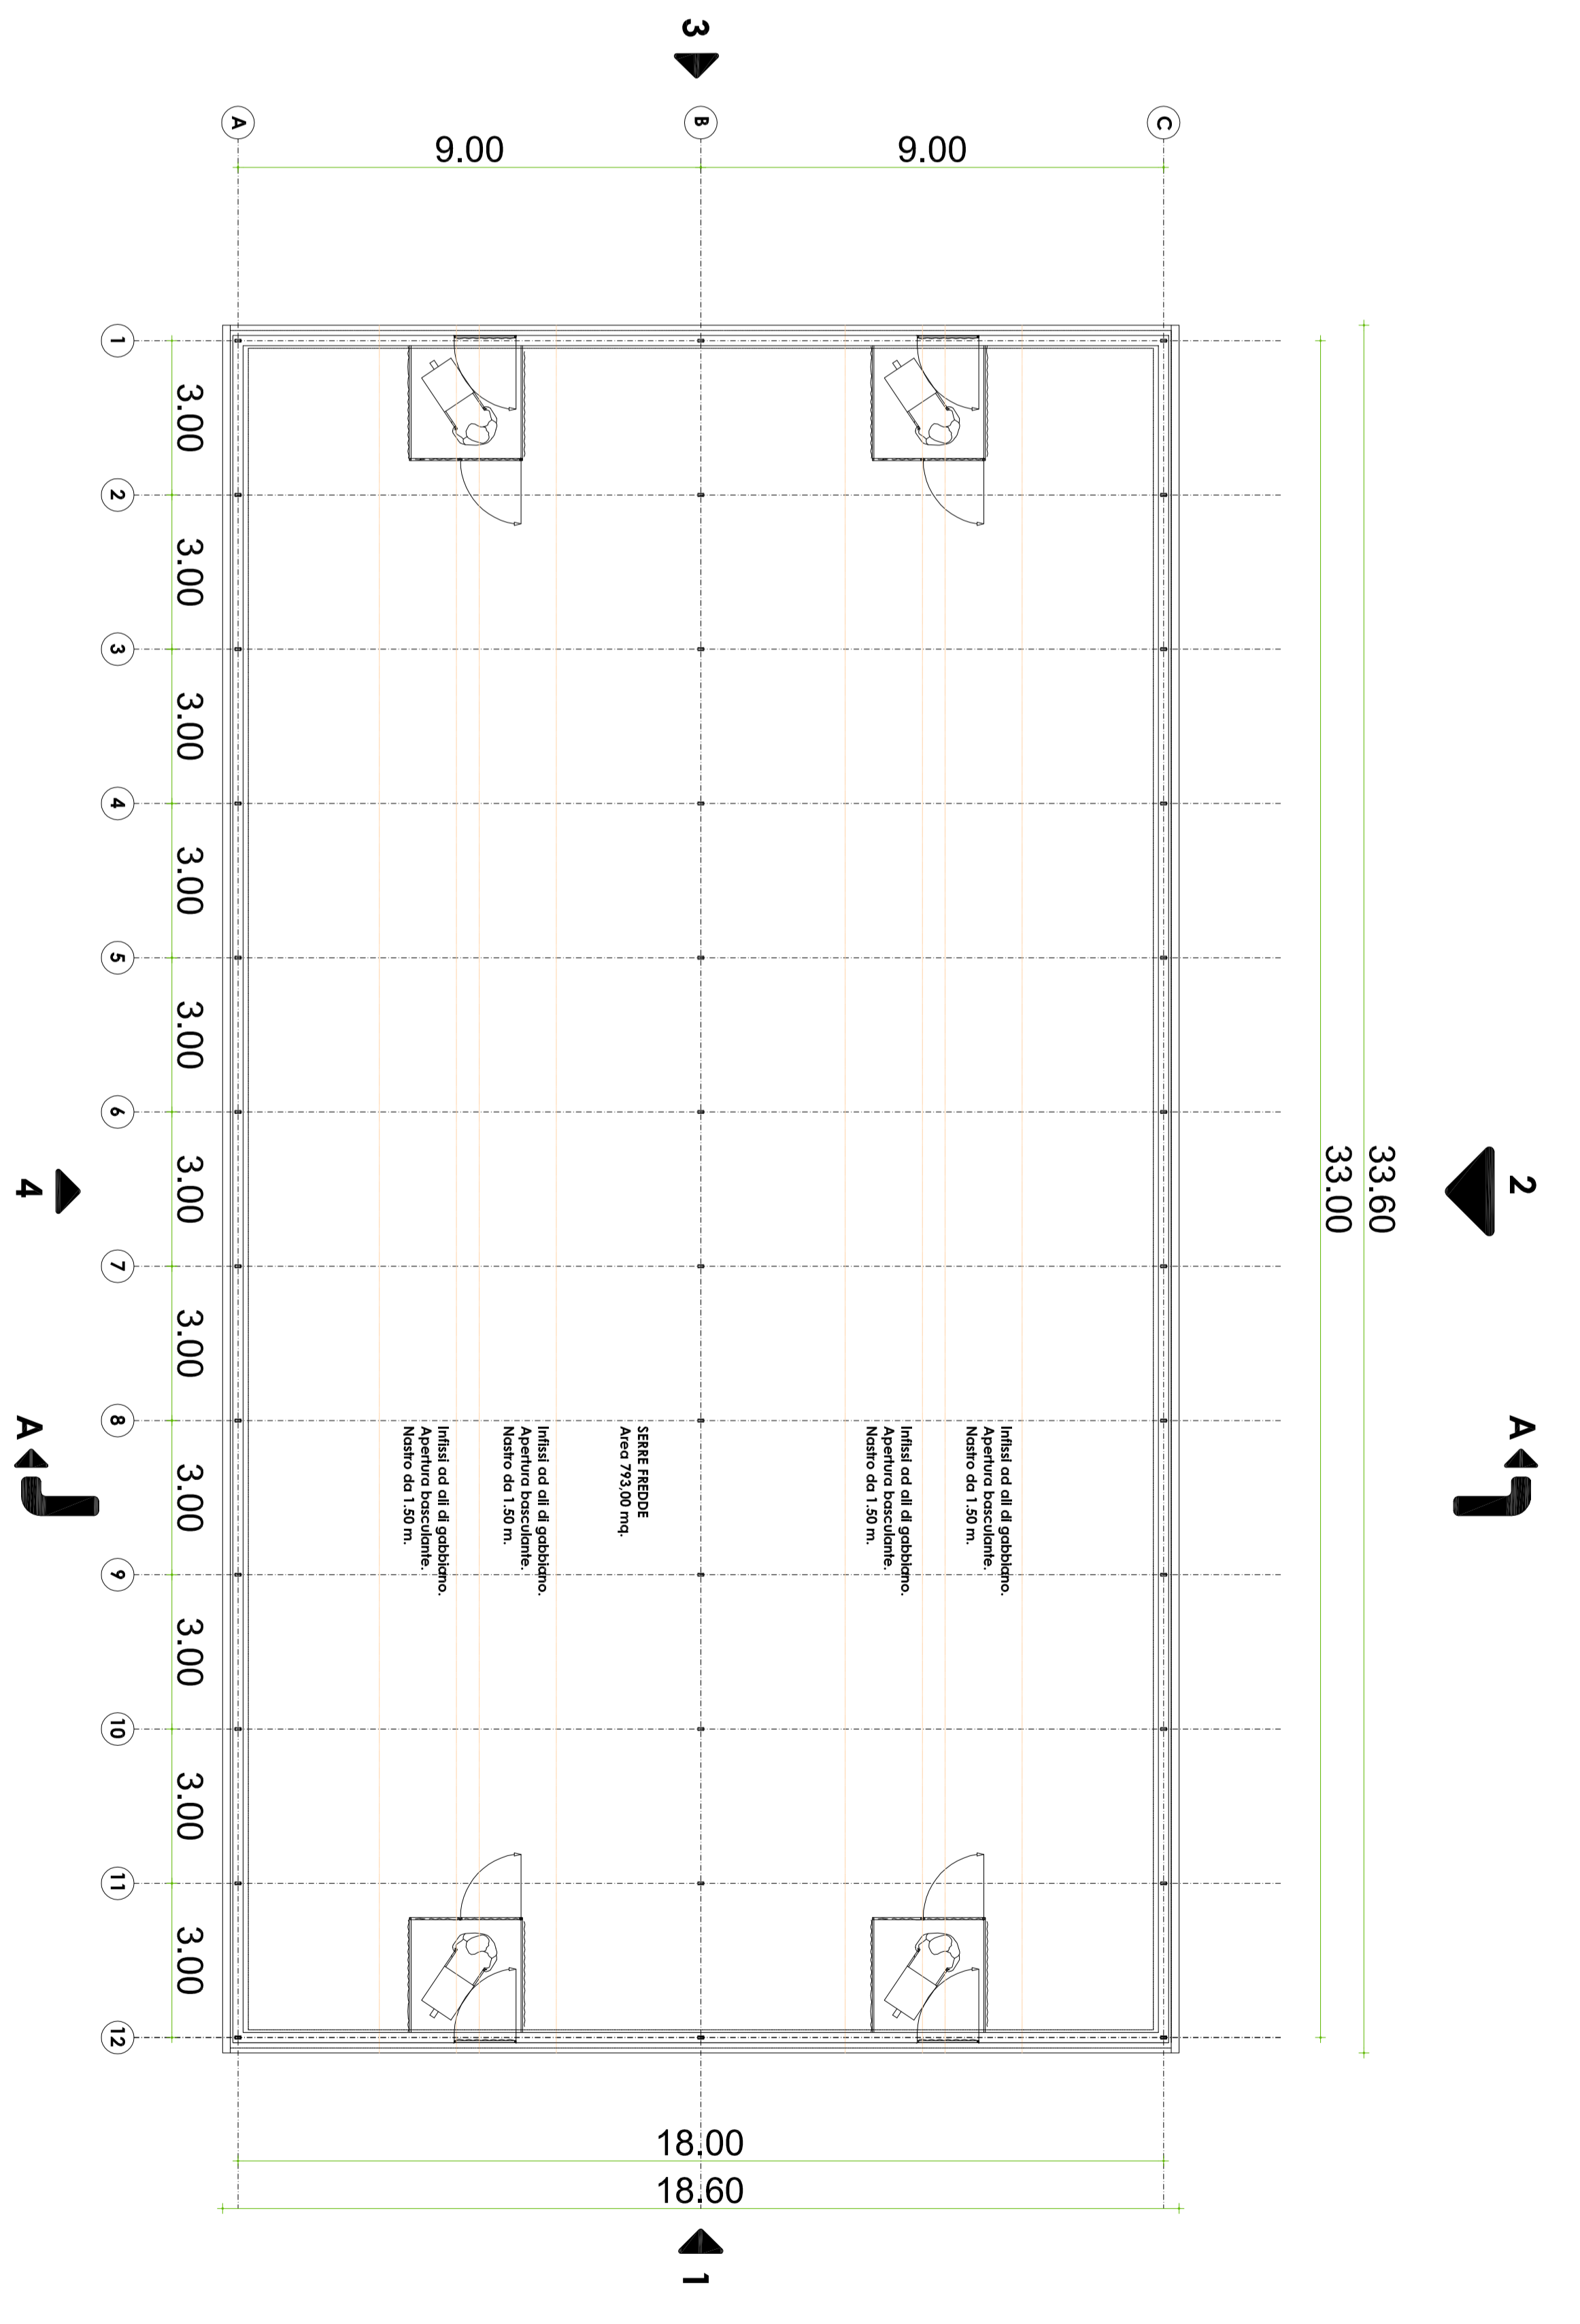

ALESSANDRO ZAULI
Architetto
Via Niccolò Da Ozzano n.17
51013 Fiesole (FI)

PROGETTO: **PROGETTO DI AGRICOLTURA PIANI SERRA SERRA, SERRA PERA, FROTONI E SCREMI HOUSEDIPRISTO**
Procedimento Unico
Art. 30 L.R. 2/2017

COMUNE: Fiesole (FI)	EDIFICAZIONE: C.C.L.U. (S. Vito Mare) - 114-20841-042
UBICAZIONE: Fiesole - (FI) - (Villaggio)	PROGETTO: SERRA FREDDA A PIANTE, FROTONI E SEZIONI
DATA: 2017-10-15	PROGETTO: SERRA FREDDA A PIANTE, FROTONI E SEZIONI
PROGETTO: SERRA FREDDA A PIANTE, FROTONI E SEZIONI	PROGETTO: SERRA FREDDA A PIANTE, FROTONI E SEZIONI

Pianta

Pianta Coperture
Scala 1:200