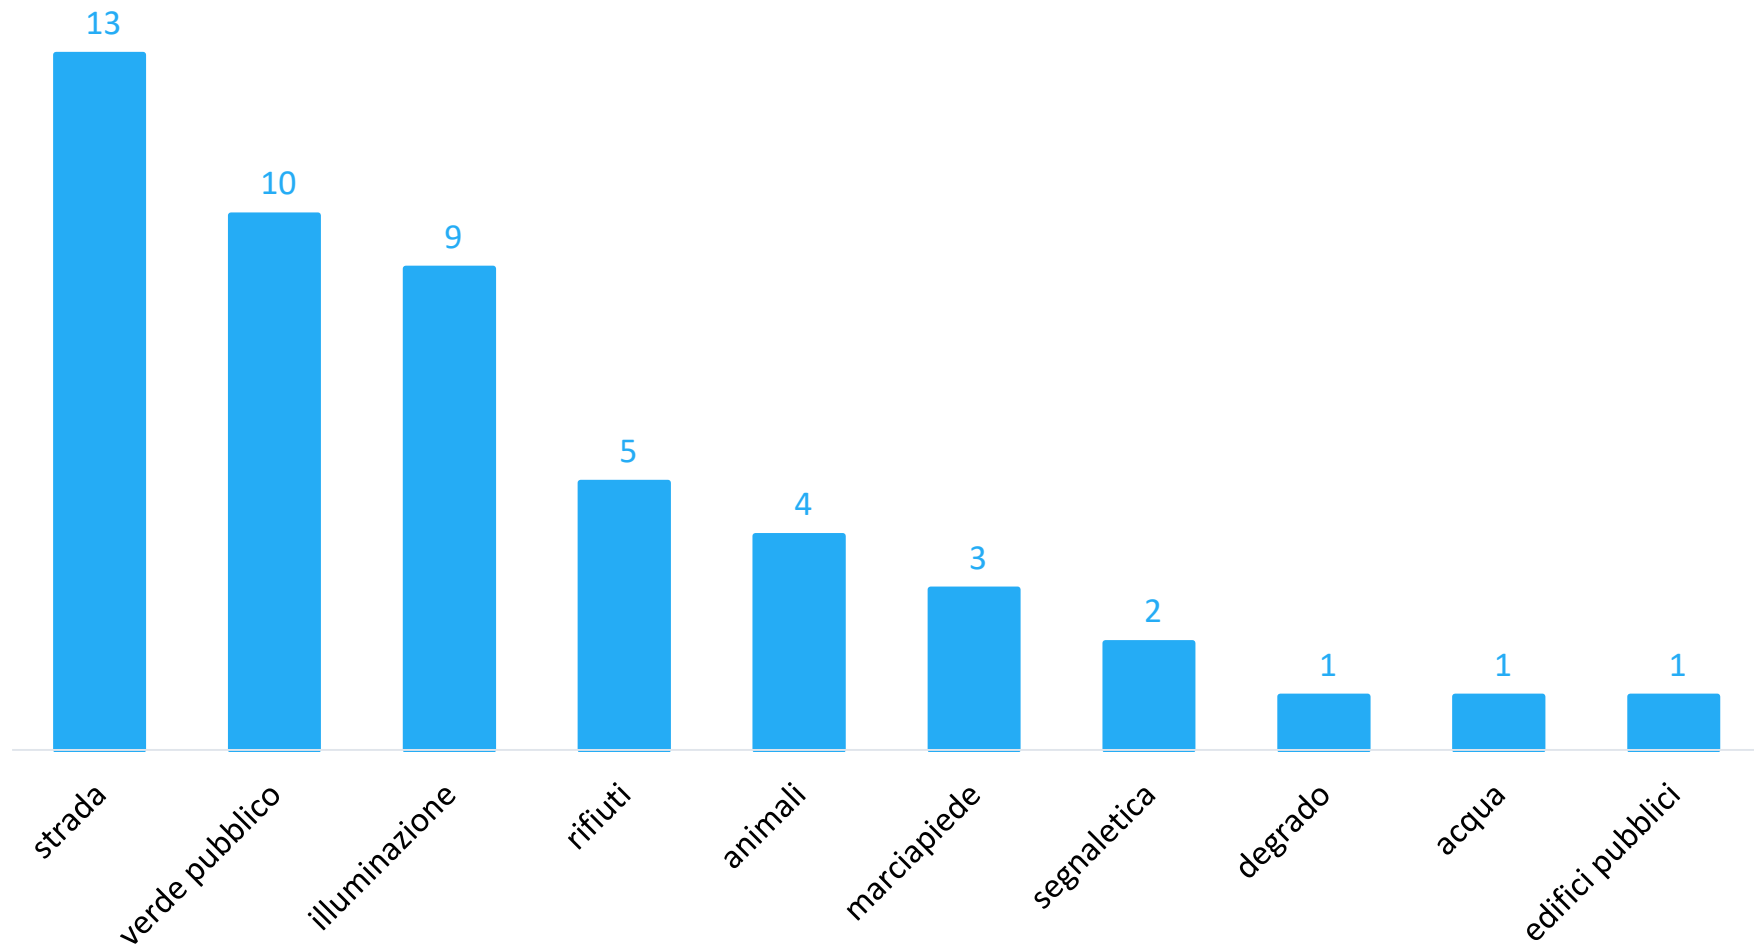

Statistiche per il Comune di
Solarolo

dal
01/01/2018

al
31/12/2018

Documento creato il
13/01/2019

SEGNALAZIONI RICEVUTE PER MESE

49 segnalazioni ricevute nel periodo

0 segnalazioni ricevute al giorno

SEGNALAZIONI PIU' RICEVUTE PER MACRO-CATEGORIA

SEGNALAZIONI PIU' RICEVUTE PER SOTTOCATEGORIA

MODALITÀ DI INSERIMENTO DELLE SEGNALAZIONI

CANALI DI SEGNALAZIONE TRADIZIONALI

CANALI DI SEGNALAZIONE DIGITALI

STATO ATTUALE DEI PROBLEMI RICEVUTI NEL PERIODO