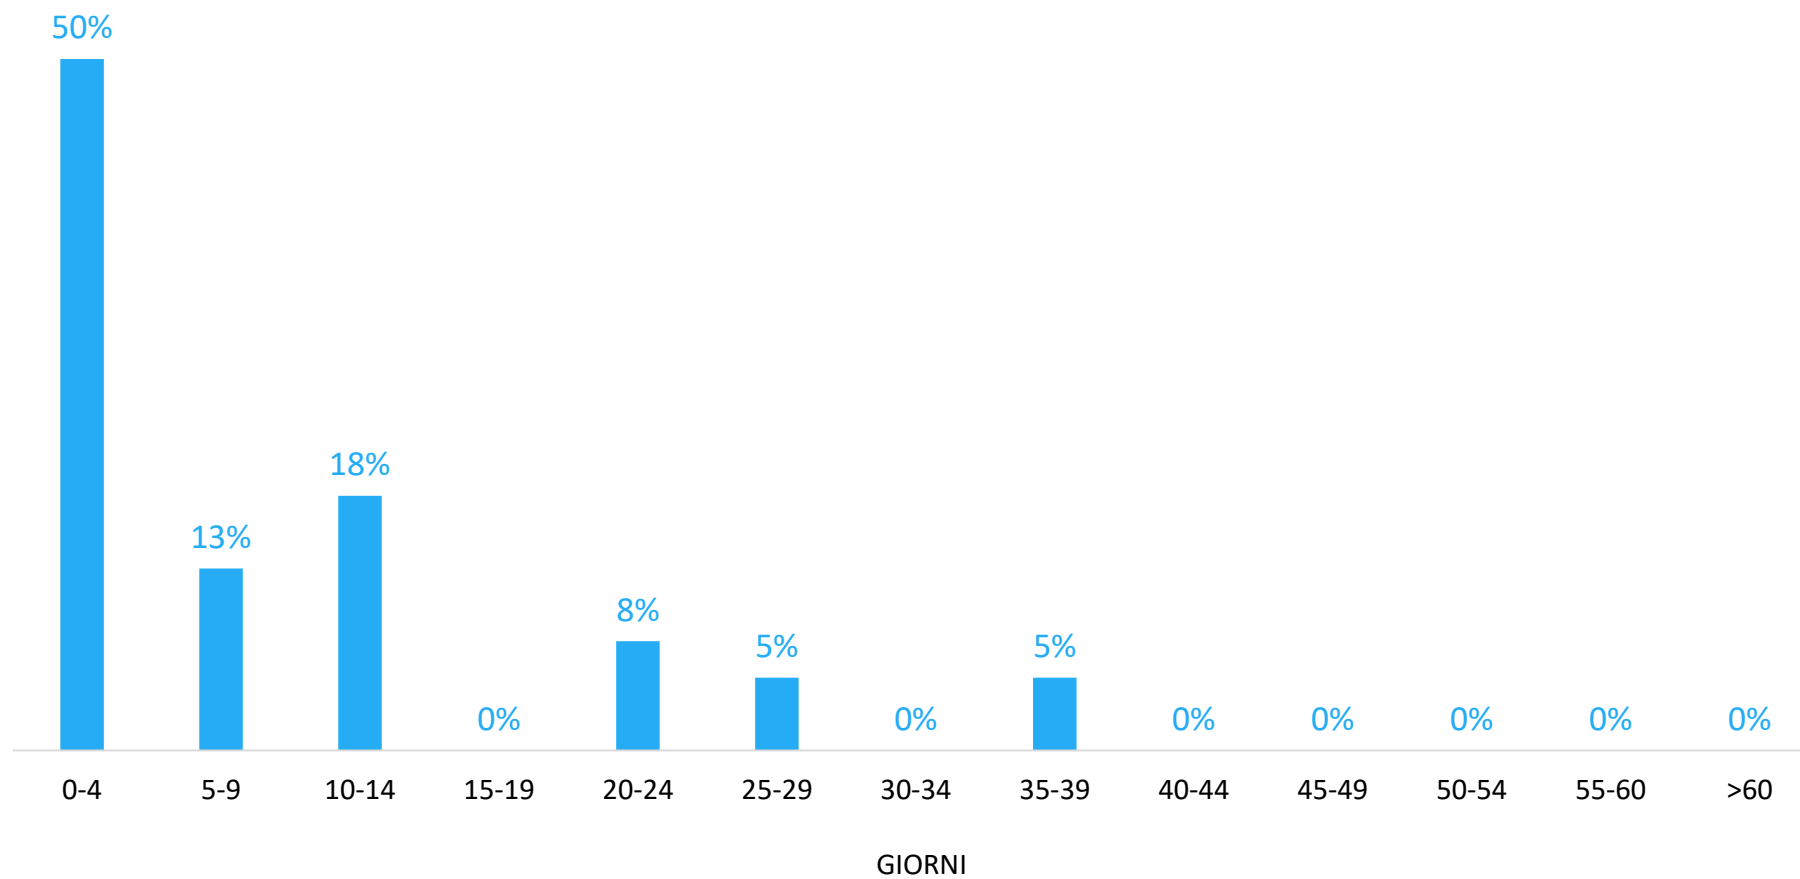

Statistiche per il Comune di
Solarolo

dal
01/01/2018

al
31/12/2018

Documento creato il
13/01/2019

SEGNALAZIONI RICEVUTE PER MESE

49 segnalazioni ricevute nel periodo

0 segnalazioni ricevute al giorno

SEGNALAZIONI PIU' RICEVUTE PER MACRO-CATEGORIA

SEGNALAZIONI PIU' RICEVUTE PER SOTTOCATEGORIA

MODALITÀ DI INSERIMENTO DELLE SEGNALAZIONI

CANALI DI SEGNALAZIONE TRADIZIONALI

CANALI DI SEGNALAZIONE DIGITALI

STATO ATTUALE DEI PROBLEMI RICEVUTI NEL PERIODO

■ chiuse ■ in gestione ■ nuove

STATO ATTUALE DEI PROBLEMI RICEVUTI PER MESE

GIORNI PER CHIUDERE LE SEGNALAZIONI CHIUSE NEL PERIODO

MEDIA DI GIORNI NECESSARI PER CHIUDERE LE SEGNALAZIONI CHIUSE NEL MESE

ESITO CHIUSURA PROBLEMI