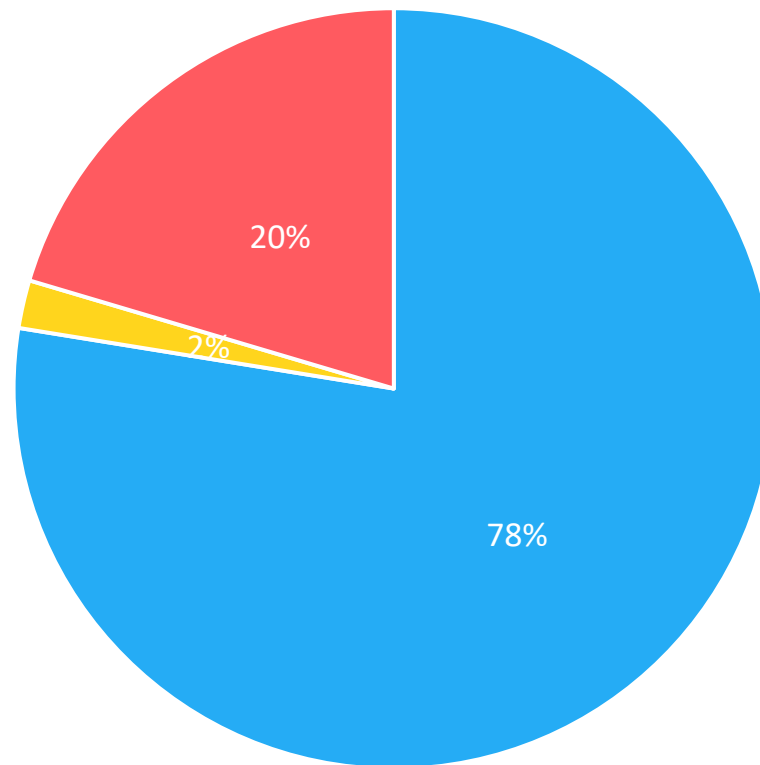

Statistiche per il Comune di
Solarolo

dal
01/01/2018

al
31/12/2018

Documento creato il
13/01/2019

SEGNALAZIONI RICEVUTE PER MESE

49 segnalazioni ricevute nel periodo

0 segnalazioni ricevute al giorno

SEGNALAZIONI PIU' RICEVUTE PER MACRO-CATEGORIA

SEGNALAZIONI PIU' RICEVUTE PER SOTTOCATEGORIA

MODALITÀ DI INSERIMENTO DELLE SEGNALAZIONI

CANALI DI SEGNALAZIONE TRADIZIONALI

CANALI DI SEGNALAZIONE DIGITALI

STATO ATTUALE DEI PROBLEMI RICEVUTI NEL PERIODO

■ chiuse ■ in gestione ■ nuove

STATO ATTUALE DEI PROBLEMI RICEVUTI PER MESE

GIORNI PER CHIUDERE LE SEGNALAZIONI CHIUSE NEL PERIODO

MEDIA DI GIORNI NECESSARI PER CHIUDERE LE SEGNALAZIONI CHIUSE NEL MESE

ESITO CHIUSURA PROBLEMI