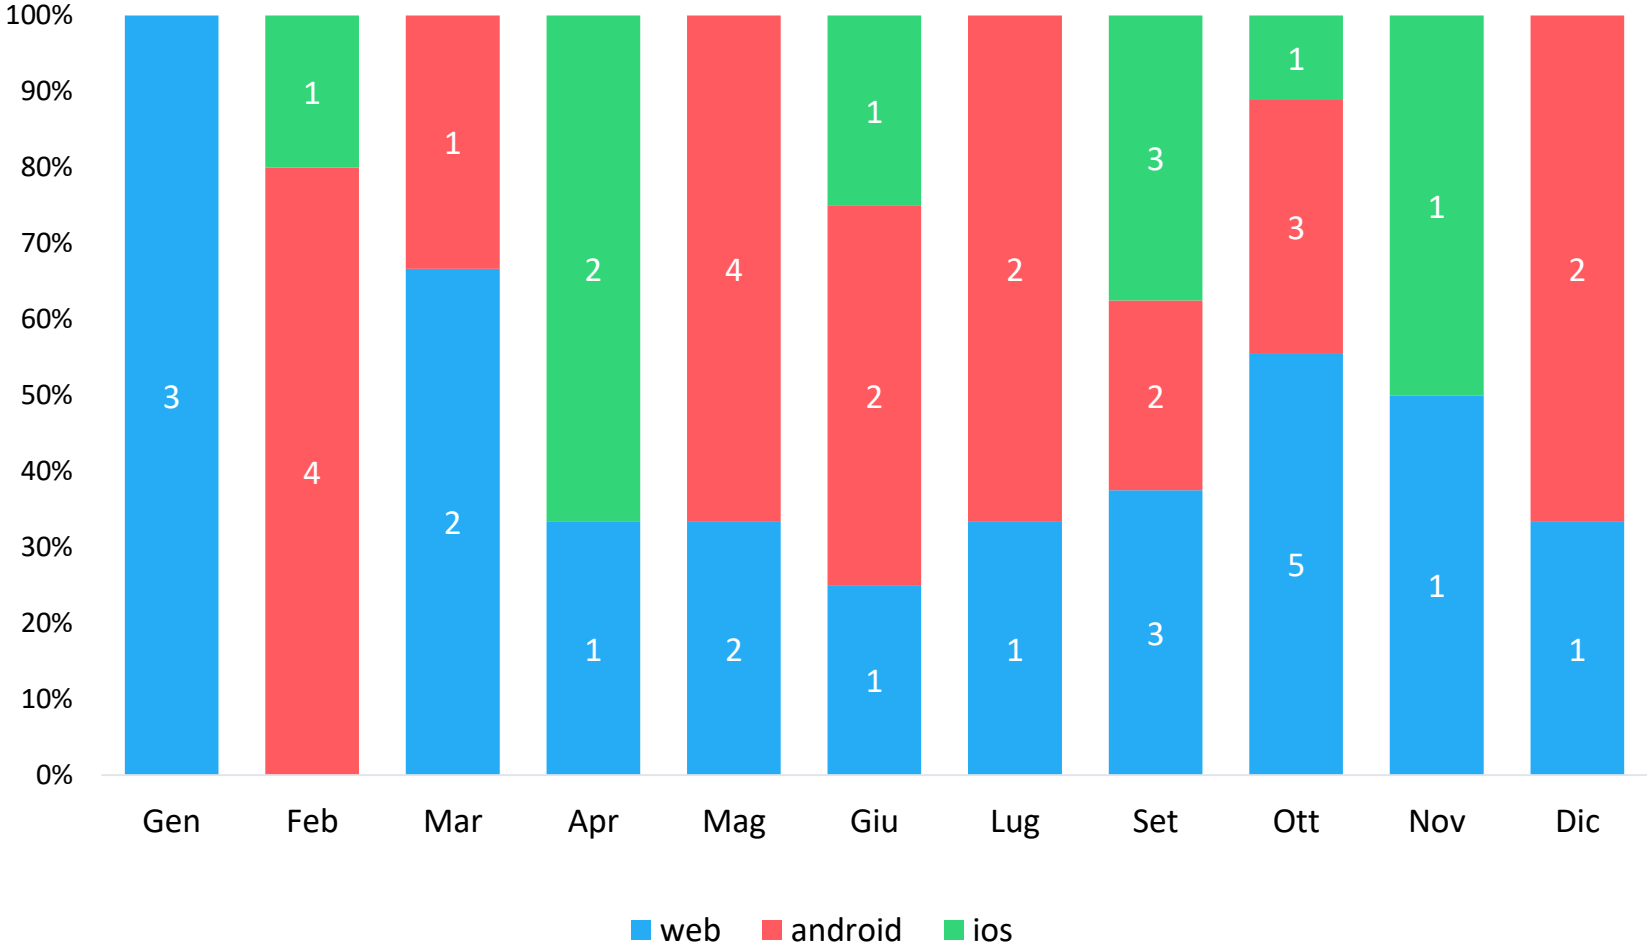

Statistiche per il Comune di
Solarolo

dal
01/01/2018

al
31/12/2018

Documento creato il
13/01/2019

SEGNALAZIONI RICEVUTE PER MESE

49 segnalazioni ricevute nel periodo

0 segnalazioni ricevute al giorno

SEGNALAZIONI PIU' RICEVUTE PER MACRO-CATEGORIA

SEGNALAZIONI PIU' RICEVUTE PER SOTTOCATEGORIA

MODALITÀ DI INSERIMENTO DELLE SEGNALAZIONI

CANALI DI SEGNALAZIONE TRADIZIONALI

CANALI DI SEGNALAZIONE DIGITALI

STATO ATTUALE DEI PROBLEMI RICEVUTI NEL PERIODO

■ chiuse ■ in gestione ■ nuove

STATO ATTUALE DEI PROBLEMI RICEVUTI PER MESE

GIORNI PER CHIUDERE LE SEGNALAZIONI CHIUSE NEL PERIODO

MEDIA DI GIORNI NECESSARI PER CHIUDERE LE SEGNALAZIONI CHIUSE NEL MESE

ESITO CHIUSURA PROBLEMI