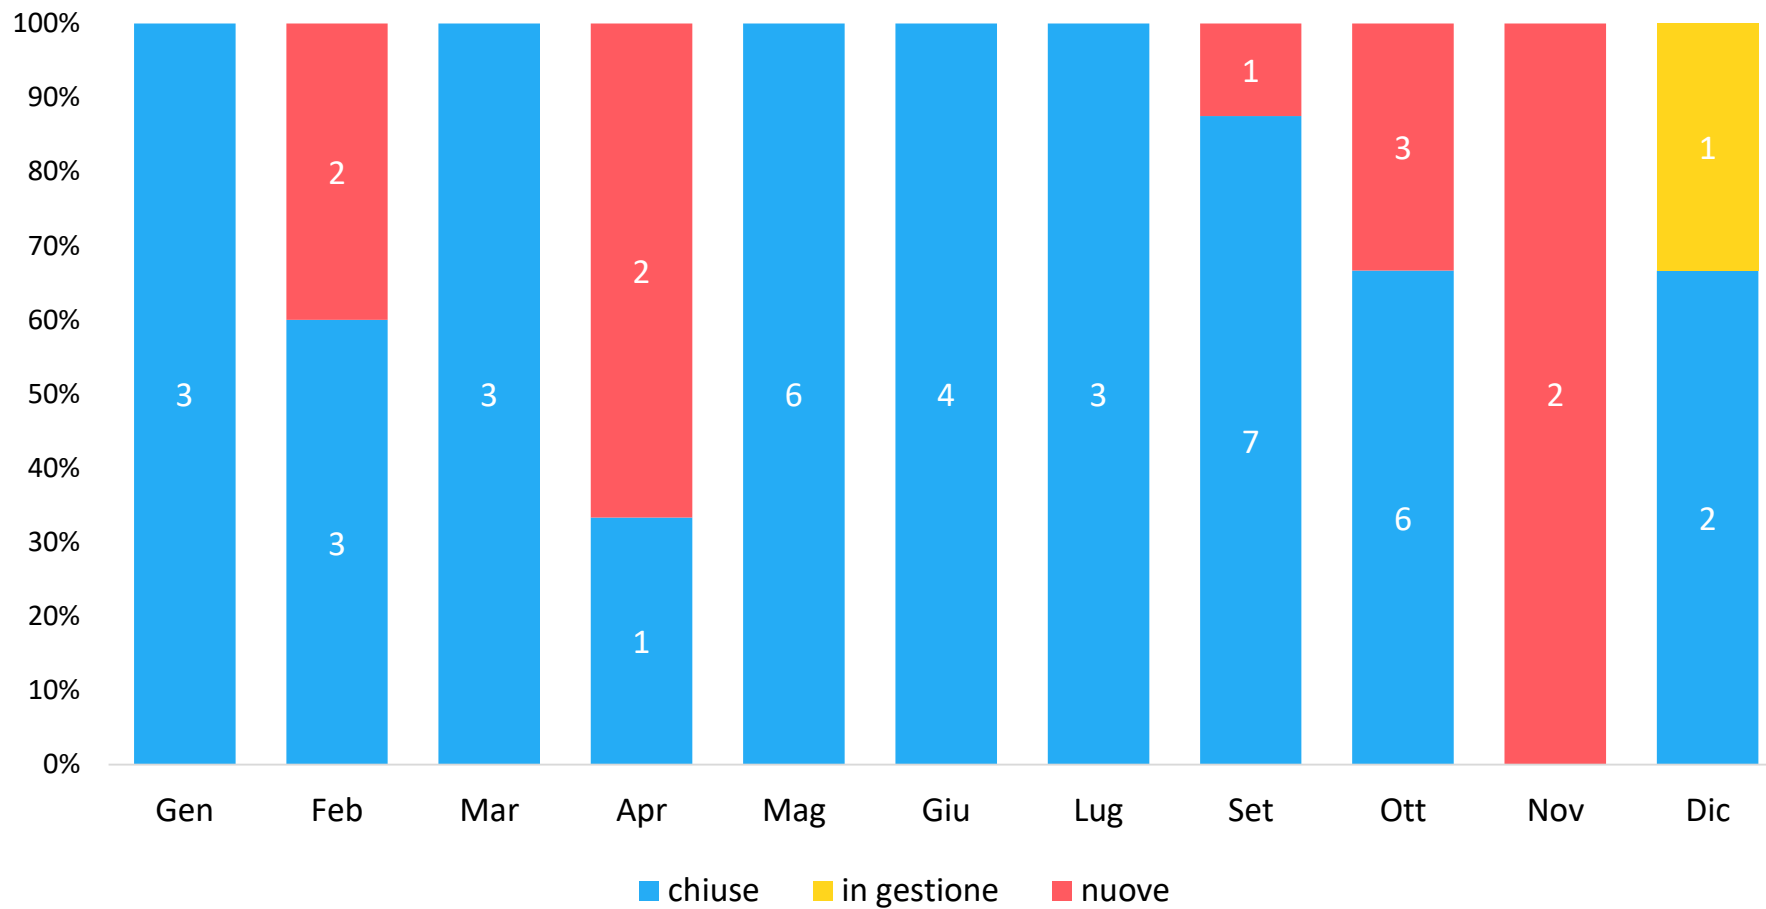

Statistiche per il Comune di
Solarolo

dal
01/01/2018

al
31/12/2018

Documento creato il
13/01/2019

SEGNALAZIONI RICEVUTE PER MESE

49 segnalazioni ricevute nel periodo

0 segnalazioni ricevute al giorno

SEGNALAZIONI PIU' RICEVUTE PER MACRO-CATEGORIA

SEGNALAZIONI PIU' RICEVUTE PER SOTTOCATEGORIA

MODALITÀ DI INSERIMENTO DELLE SEGNALAZIONI

CANALI DI SEGNALAZIONE TRADIZIONALI

CANALI DI SEGNALAZIONE DIGITALI

STATO ATTUALE DEI PROBLEMI RICEVUTI NEL PERIODO

■ chiuse ■ in gestione ■ nuove

STATO ATTUALE DEI PROBLEMI RICEVUTI PER MESE

GIORNI PER CHIUDERE LE SEGNALAZIONI CHIUSE NEL PERIODO

MEDIA DI GIORNI NECESSARI PER CHIUDERE LE SEGNALAZIONI CHIUSE NEL MESE

ESITO CHIUSURA PROBLEMI