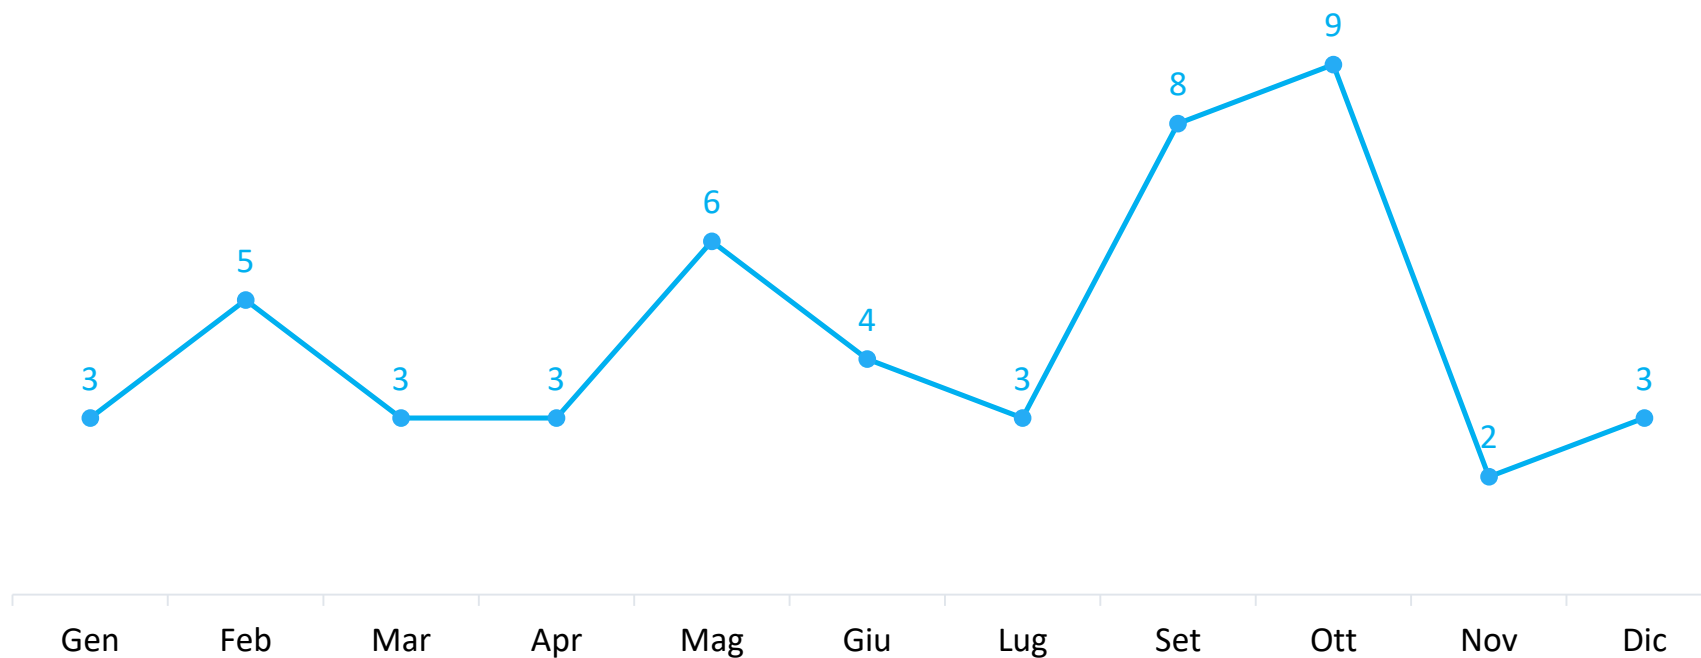

Statistiche per il Comune di
Solarolo

dal
01/01/2018

al
31/12/2018

Documento creato il
13/01/2019

SEGNALAZIONI RICEVUTE PER MESE

49 segnalazioni ricevute nel periodo

0 segnalazioni ricevute al giorno

SEGNALAZIONI PIU' RICEVUTE PER MACRO-CATEGORIA

SEGNALAZIONI PIU' RICEVUTE PER SOTTOCATEGORIA

MODALITÀ DI INSERIMENTO DELLE SEGNALAZIONI

CANALI DI SEGNALAZIONE TRADIZIONALI

CANALI DI SEGNALAZIONE DIGITALI

STATO ATTUALE DEI PROBLEMI RICEVUTI NEL PERIODO

■ chiuse ■ in gestione ■ nuove

STATO ATTUALE DEI PROBLEMI RICEVUTI PER MESE

GIORNI PER CHIUDERE LE SEGNALAZIONI CHIUSE NEL PERIODO

MEDIA DI GIORNI NECESSARI PER CHIUDERE LE SEGNALAZIONI CHIUSE NEL MESE

ESITO CHIUSURA PROBLEMI