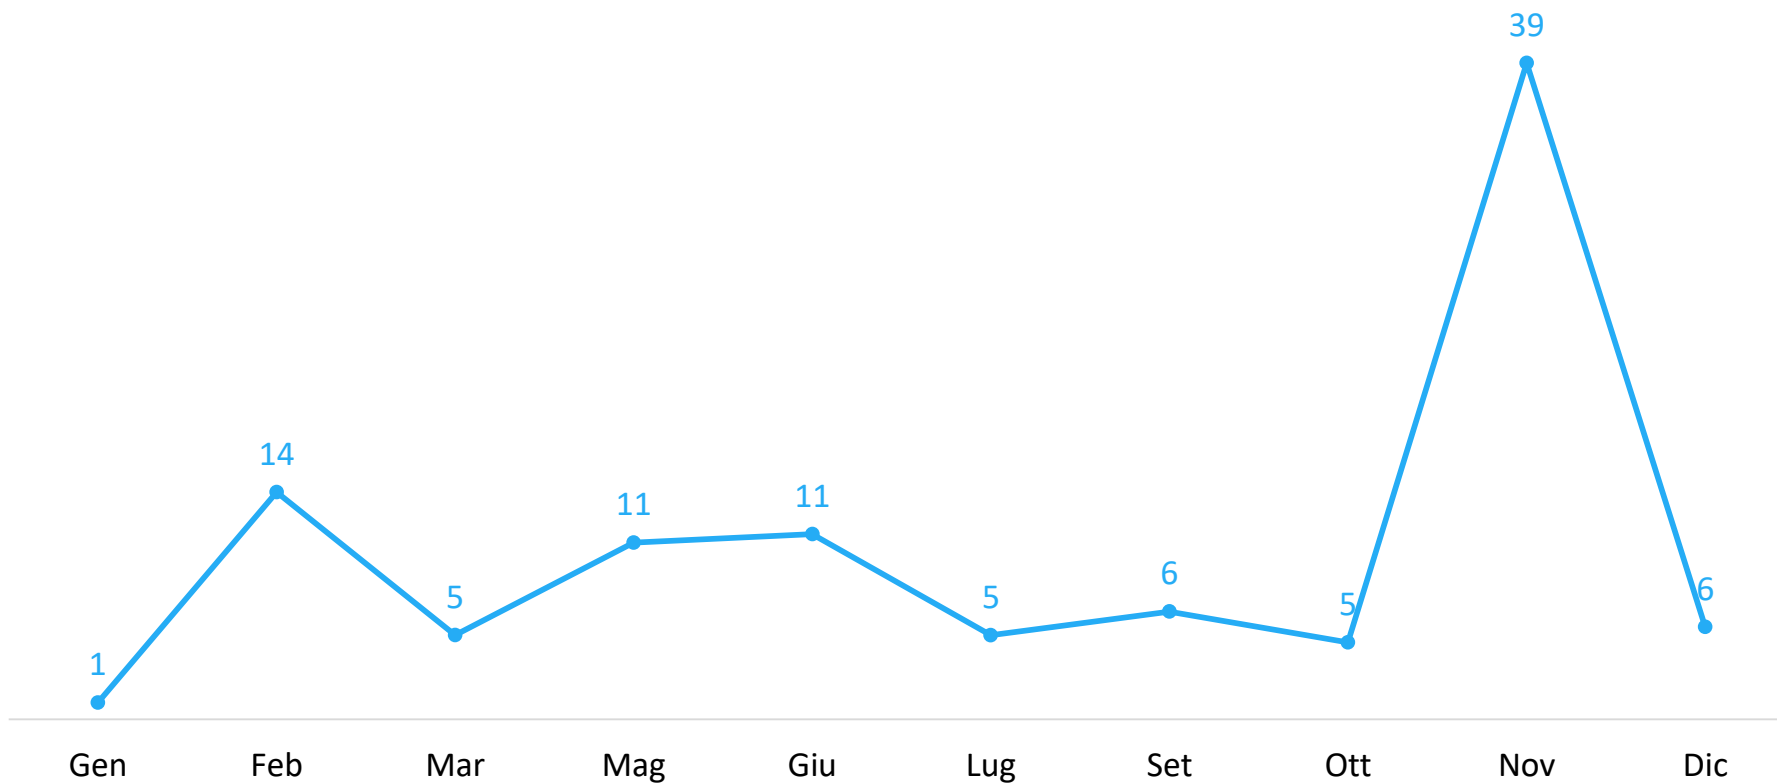

Statistiche per il Comune di
Solarolo

dal
01/01/2018

al
31/12/2018

Documento creato il
13/01/2019

SEGNALAZIONI RICEVUTE PER MESE

49 segnalazioni ricevute nel periodo

0 segnalazioni ricevute al giorno

SEGNALAZIONI PIU' RICEVUTE PER MACRO-CATEGORIA

SEGNALAZIONI PIU' RICEVUTE PER SOTTOCATEGORIA

MODALITÀ DI INSERIMENTO DELLE SEGNALAZIONI

CANALI DI SEGNALAZIONE TRADIZIONALI

CANALI DI SEGNALAZIONE DIGITALI

STATO ATTUALE DEI PROBLEMI RICEVUTI NEL PERIODO

■ chiuse ■ in gestione ■ nuove

STATO ATTUALE DEI PROBLEMI RICEVUTI PER MESE

GIORNI PER CHIUDERE LE SEGNALAZIONI CHIUSE NEL PERIODO

MEDIA DI GIORNI NECESSARI PER CHIUDERE LE SEGNALAZIONI CHIUSE NEL MESE

ESITO CHIUSURA PROBLEMI