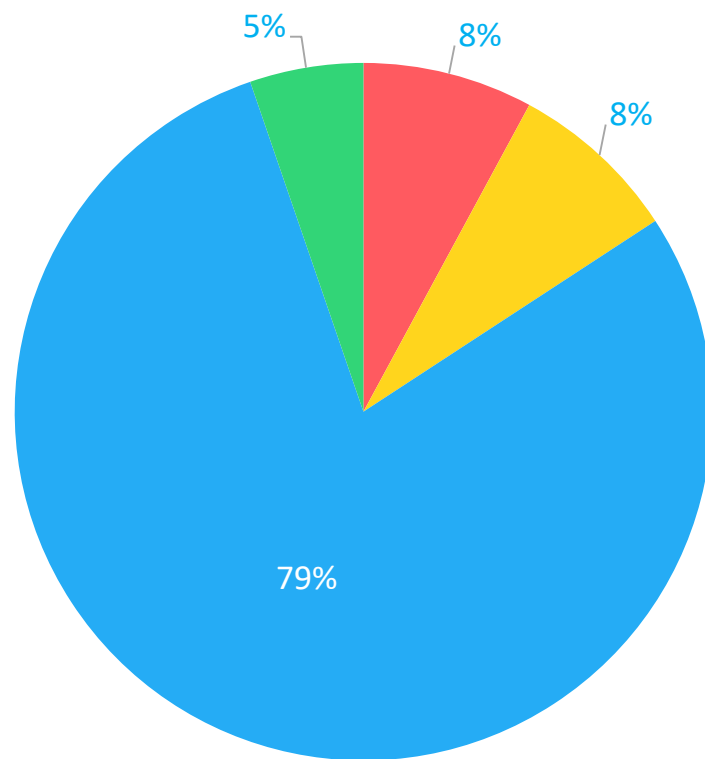

Statistiche per il Comune di
Solarolo

dal
01/01/2018

al
31/12/2018

Documento creato il
13/01/2019

SEGNALAZIONI RICEVUTE PER MESE

49 segnalazioni ricevute nel periodo

0 segnalazioni ricevute al giorno

SEGNALAZIONI PIU' RICEVUTE PER MACRO-CATEGORIA

SEGNALAZIONI PIU' RICEVUTE PER SOTTOCATEGORIA

MODALITÀ DI INSERIMENTO DELLE SEGNALAZIONI

CANALI DI SEGNALAZIONE TRADIZIONALI

CANALI DI SEGNALAZIONE DIGITALI

STATO ATTUALE DEI PROBLEMI RICEVUTI NEL PERIODO

■ chiuse ■ in gestione ■ nuove

STATO ATTUALE DEI PROBLEMI RICEVUTI PER MESE

GIORNI PER CHIUDERE LE SEGNALAZIONI CHIUSE NEL PERIODO

MEDIA DI GIORNI NECESSARI PER CHIUDERE LE SEGNALAZIONI CHIUSE NEL MESE

ESITO CHIUSURA PROBLEMI