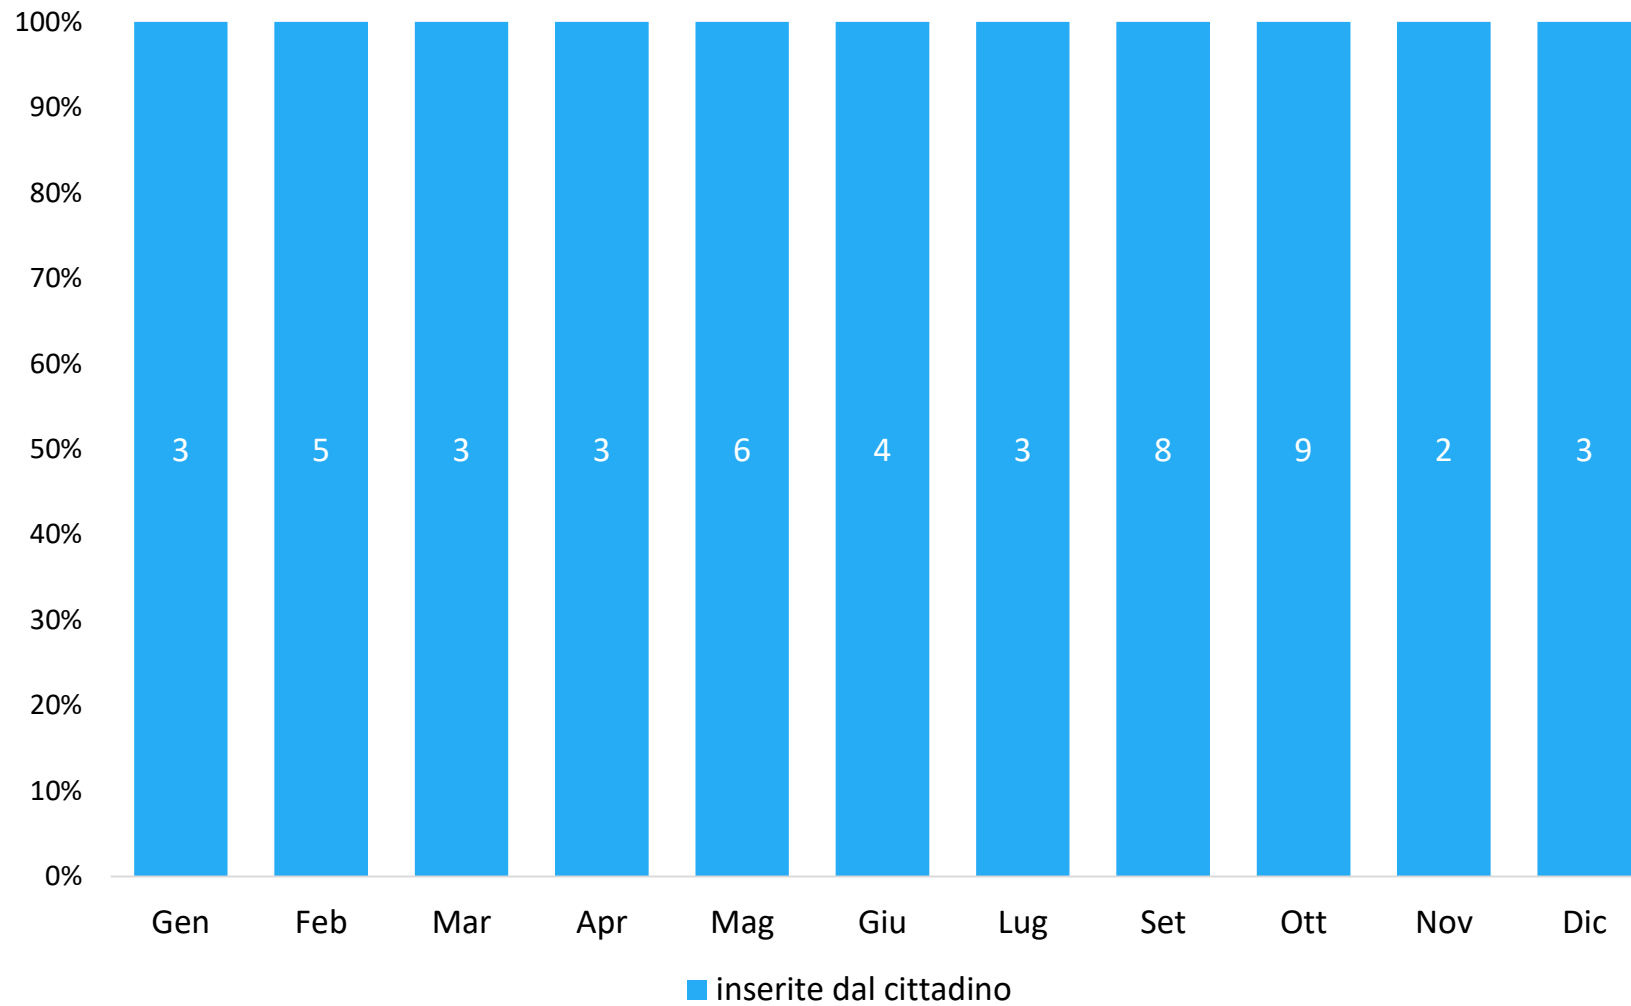

Statistiche per il Comune di
Solarolo

dal
01/01/2018

al
31/12/2018

Documento creato il
13/01/2019

SEGNALAZIONI RICEVUTE PER MESE

49 segnalazioni ricevute nel periodo

0 segnalazioni ricevute al giorno

SEGNALAZIONI PIU' RICEVUTE PER MACRO-CATEGORIA

SEGNALAZIONI PIU' RICEVUTE PER SOTTOCATEGORIA

MODALITÀ DI INSERIMENTO DELLE SEGNALAZIONI

CANALI DI SEGNALAZIONE TRADIZIONALI

CANALI DI SEGNALAZIONE DIGITALI

STATO ATTUALE DEI PROBLEMI RICEVUTI NEL PERIODO

■ chiuse ■ in gestione ■ nuove

STATO ATTUALE DEI PROBLEMI RICEVUTI PER MESE

GIORNI PER CHIUDERE LE SEGNALAZIONI CHIUSE NEL PERIODO

MEDIA DI GIORNI NECESSARI PER CHIUDERE LE SEGNALAZIONI CHIUSE NEL MESE

ESITO CHIUSURA PROBLEMI