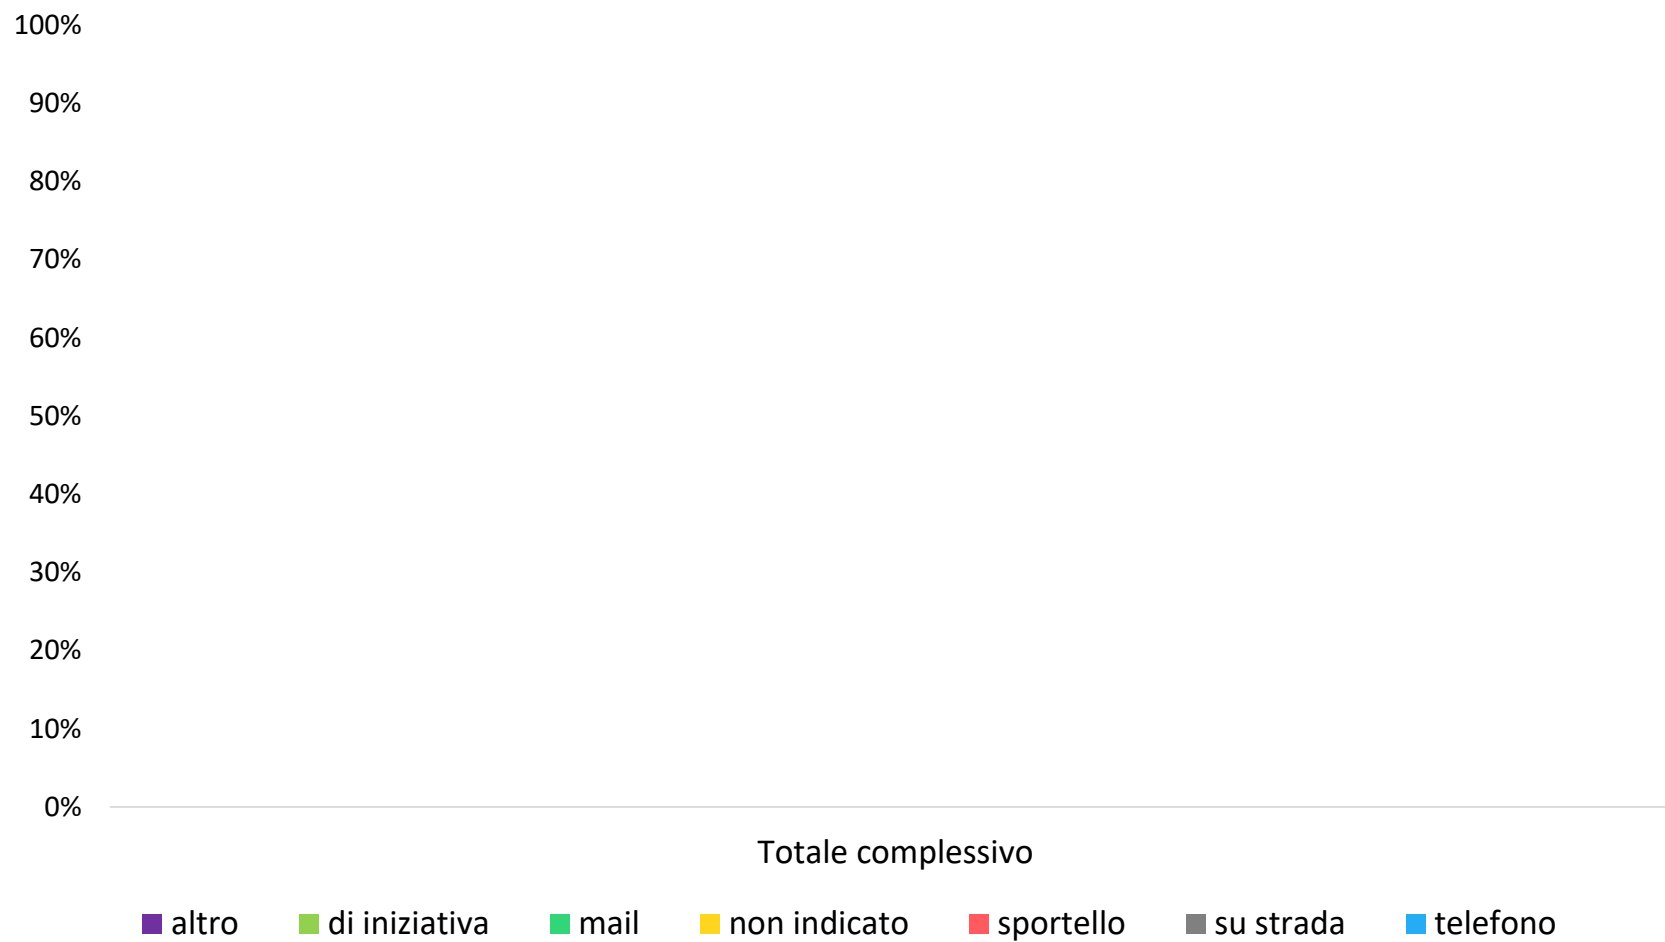

Statistiche per il Comune di
Solarolo

dal
01/01/2018

al
31/12/2018

Documento creato il
13/01/2019

SEGNALAZIONI RICEVUTE PER MESE

49 segnalazioni ricevute nel periodo

0 segnalazioni ricevute al giorno

SEGNALAZIONI PIU' RICEVUTE PER MACRO-CATEGORIA

SEGNALAZIONI PIU' RICEVUTE PER SOTTOCATEGORIA

MODALITÀ DI INSERIMENTO DELLE SEGNALAZIONI

CANALI DI SEGNALAZIONE TRADIZIONALI

CANALI DI SEGNALAZIONE DIGITALI

STATO ATTUALE DEI PROBLEMI RICEVUTI NEL PERIODO

■ chiuse ■ in gestione ■ nuove

STATO ATTUALE DEI PROBLEMI RICEVUTI PER MESE

GIORNI PER CHIUDERE LE SEGNALAZIONI CHIUSE NEL PERIODO

MEDIA DI GIORNI NECESSARI PER CHIUDERE LE SEGNALAZIONI CHIUSE NEL MESE

ESITO CHIUSURA PROBLEMI