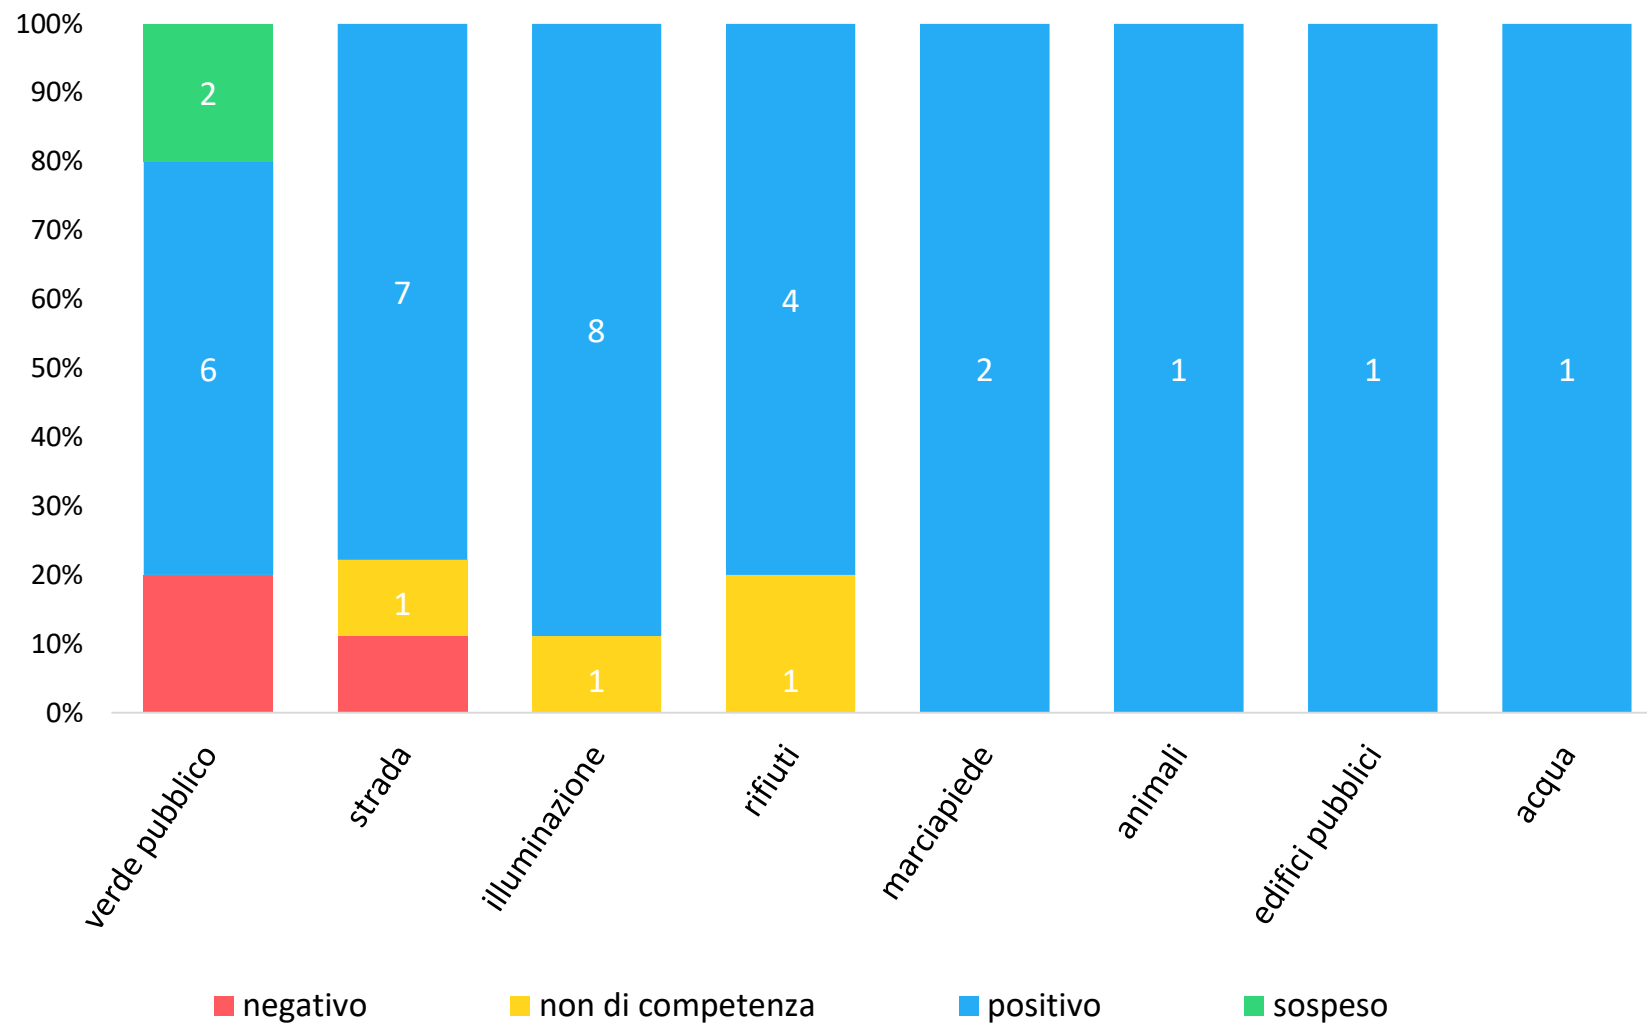

ESITO CHIUSURA PER CATEGORIA