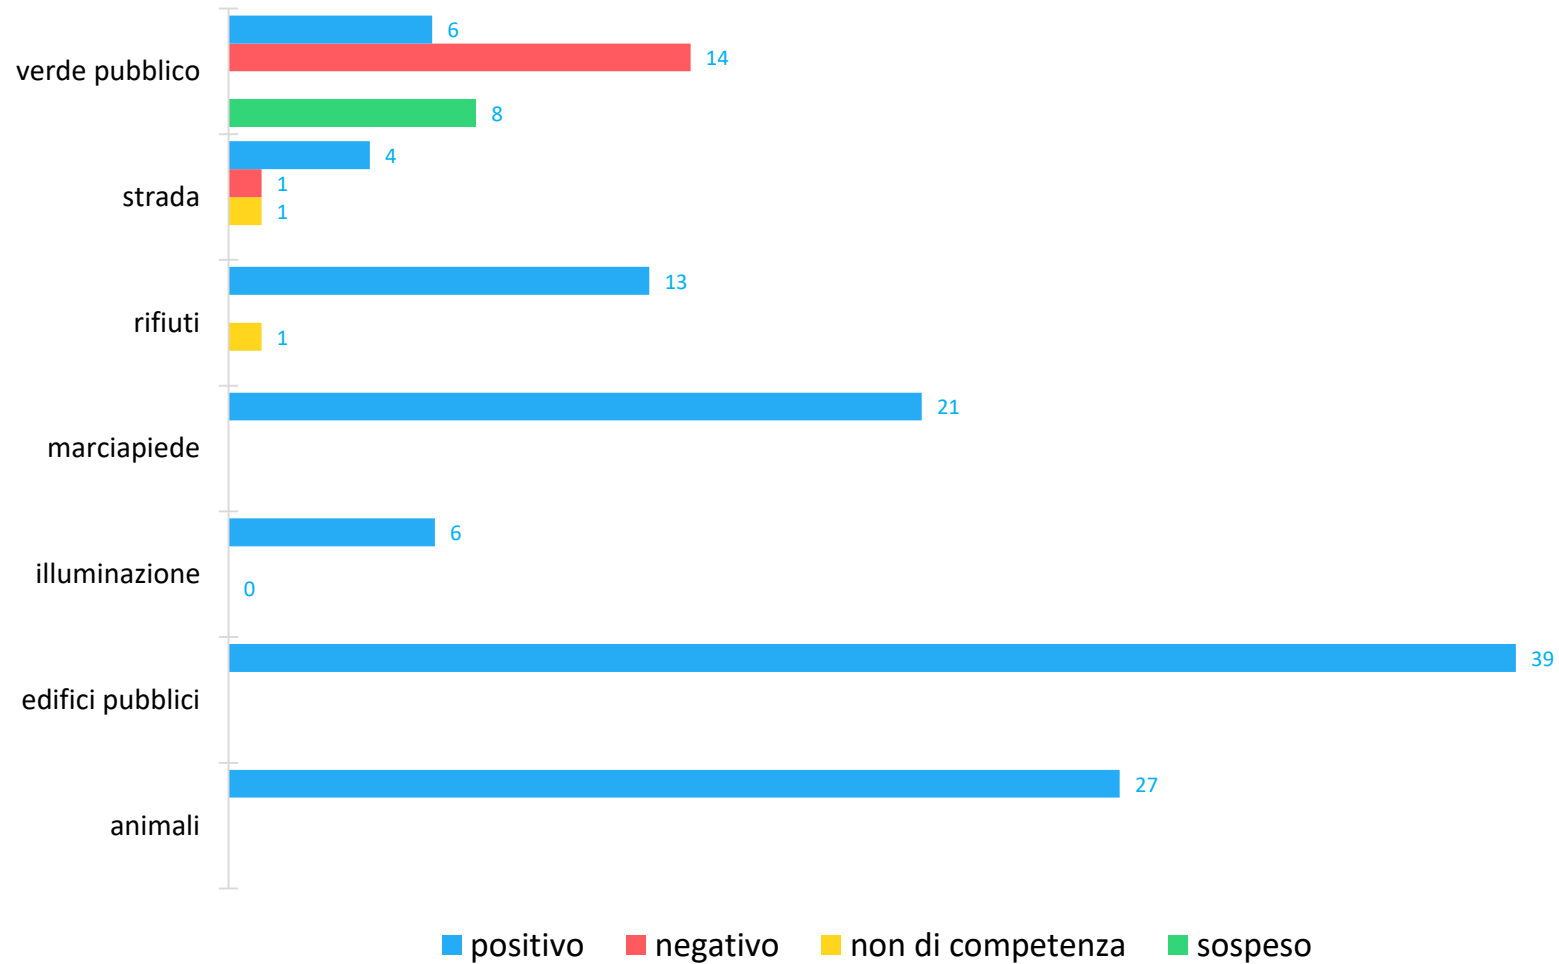

GIORNI MEDI DI CHIUSURA: PER CATEGORIA E PER ESITO