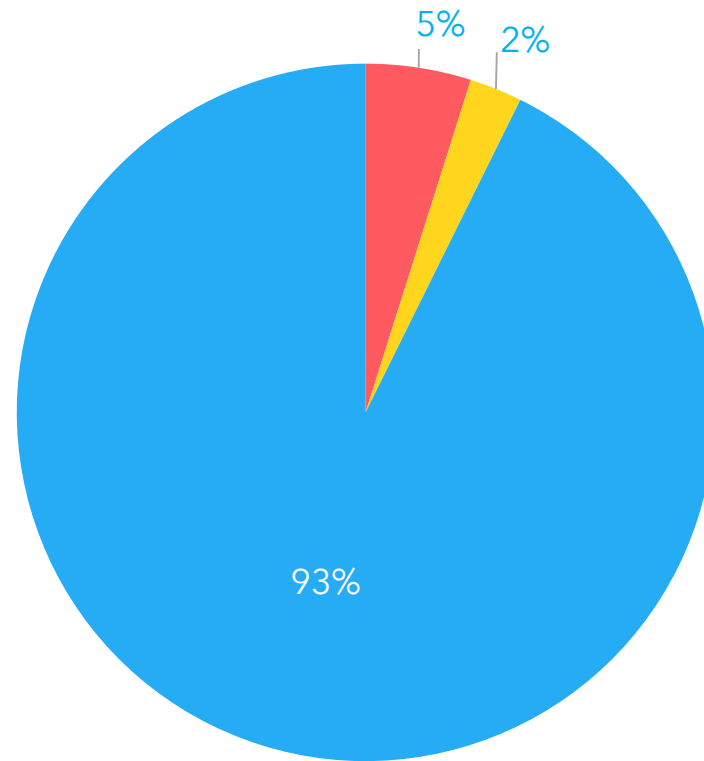

ESITO CHIUSURA PROBLEMI

■ negativo ■ non di competenza ■ positivo ■ sospeso