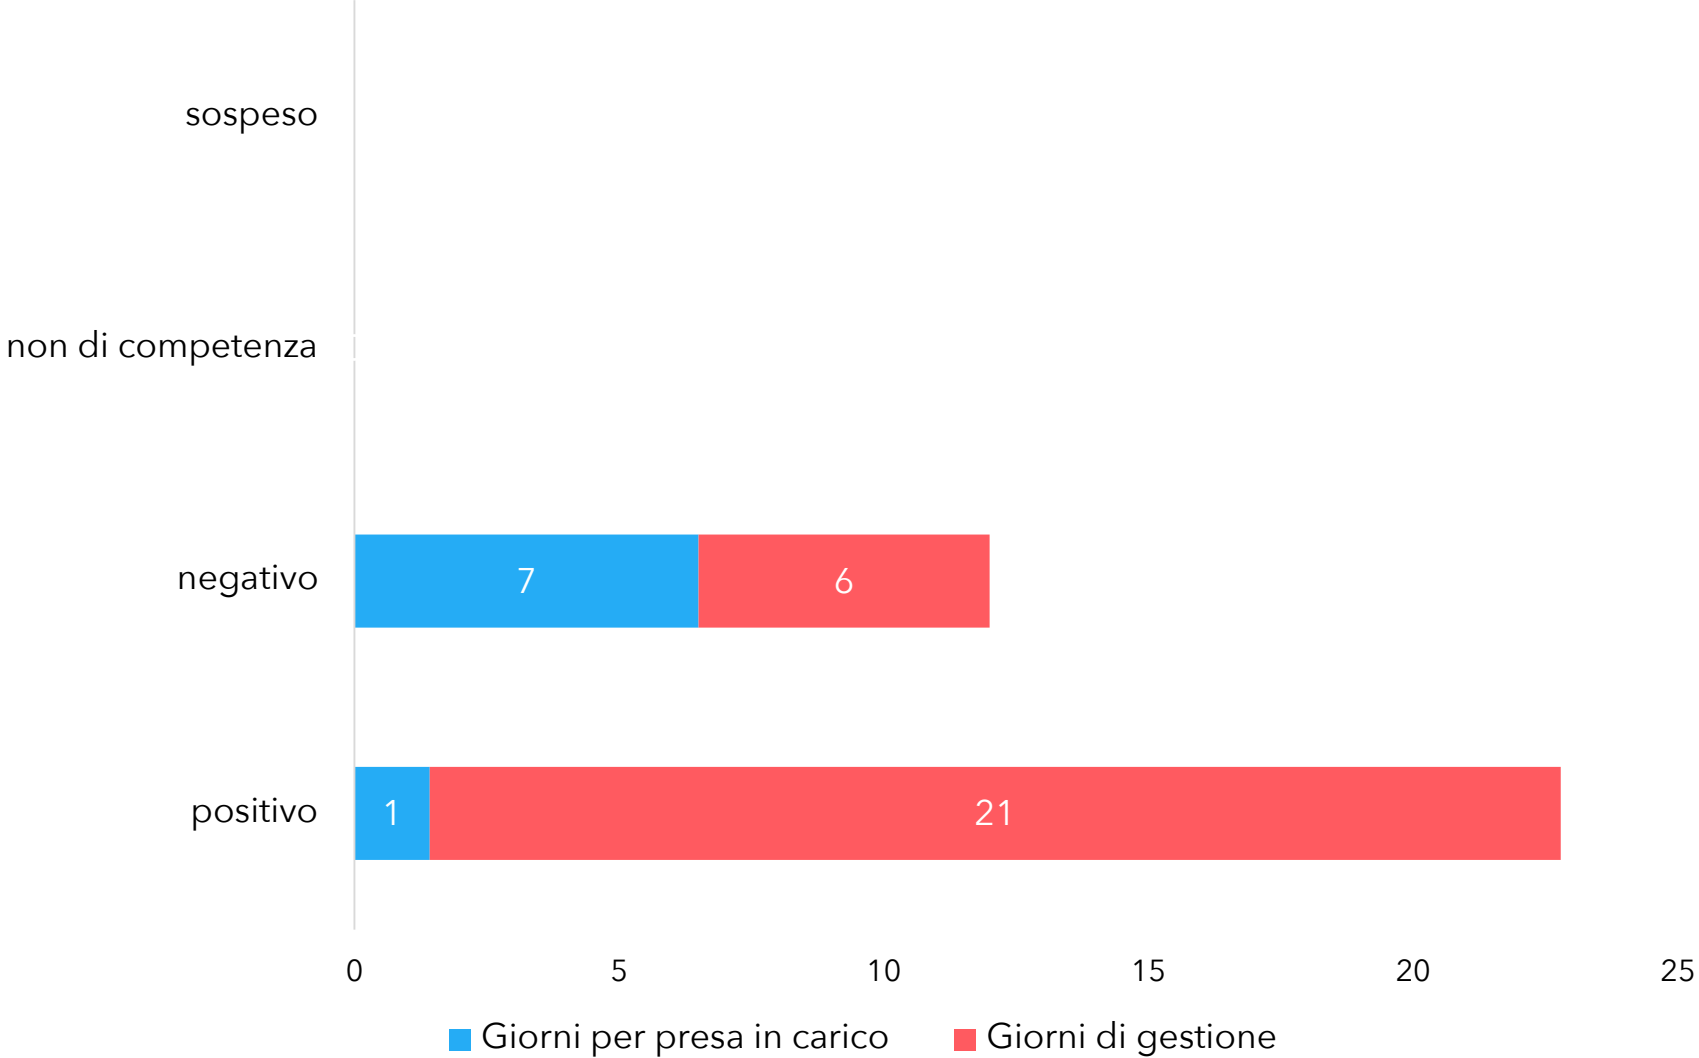

GIORNI MEDI DI CHIUSURA: PER ESITO