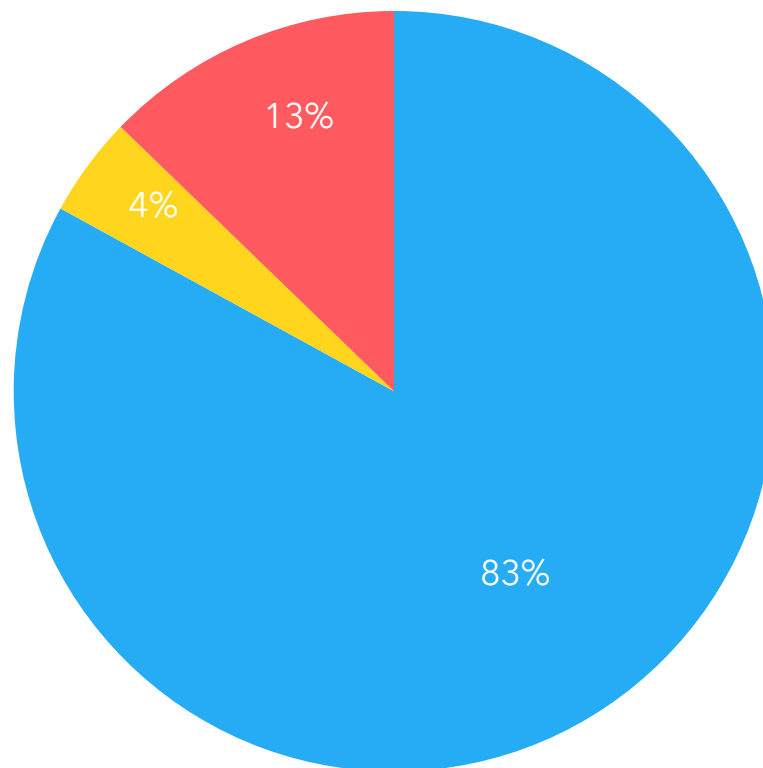

Statistiche per il Comune di
Solarolo

dal
01/01/2017

al
31/12/2017

Documento creato il
08/01/2018

SEGNALAZIONI RICEVUTE PER MESE

47 segnalazioni ricevute nel periodo

0,1 segnalazioni ricevute al giorno

SEGNALAZIONI PIU' RICEVUTE PER MACRO-CATEGORIA

SEGNALAZIONI PIU' RICEVUTE PER SOTTOCATEGORIA

MODALITÀ DI INSERIMENTO DELLE SEGNALAZIONI

CANALI DI SEGNALAZIONE DIGITALI

STATO ATTUALE DEI PROBLEMI RICEVUTI NEL PERIODO

■ chiuse ■ in gestione ■ nuove

STATO ATTUALE DEI PROBLEMI RICEVUTI PER MESE