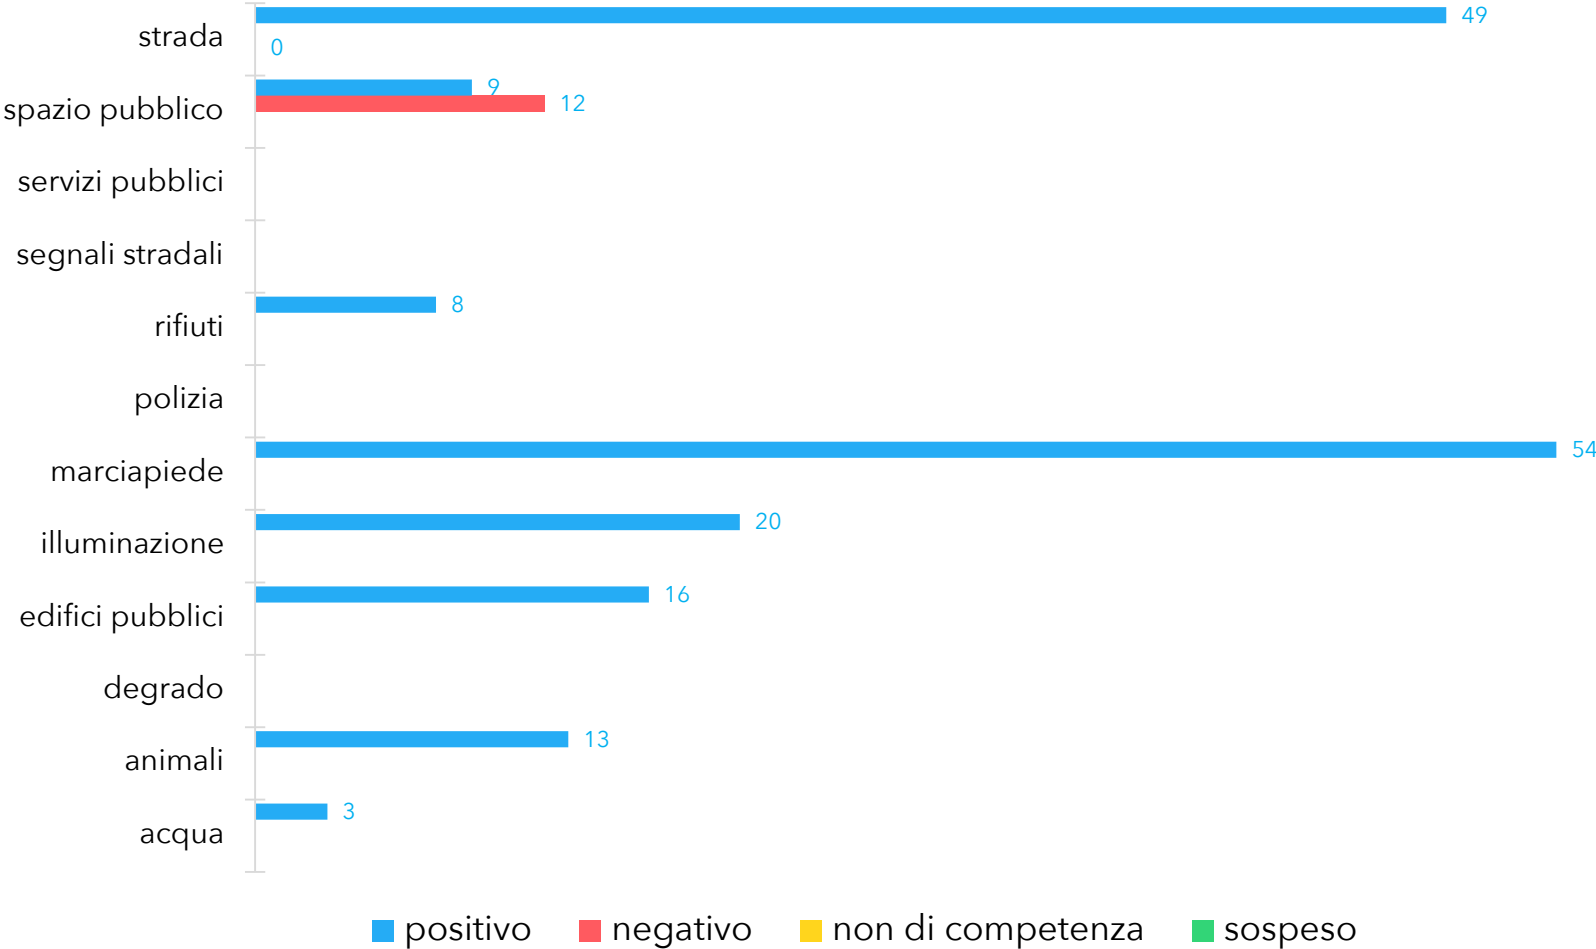

SEGNALAZIONI PIU' RICEVUTE PER SOTTOCATEGORIA

MODALITÀ DI INSERIMENTO DELLE SEGNALAZIONI

CANALI DI SEGNALAZIONE DIGITALI

STATO ATTUALE DEI PROBLEMI RICEVUTI NEL PERIODO

■ chiuse ■ in gestione ■ nuove

STATO ATTUALE DEI PROBLEMI RICEVUTI PER MESE

GIORNI PER CHIUDERE LE SEGNALAZIONI CHIUSE NEL PERIODO

MEDIA DI GIORNI NECESSARI PER CHIUDERE LE SEGNALAZIONI CHIUSE NEL MESE

ESITO CHIUSURA PROBLEMI

■ negativo ■ non di competenza ■ positivo ■ sospeso

ESITO CHIUSURA PER CATEGORIA

GIORNI MEDI DI CHIUSURA: PER CATEGORIA E PER ESITO

GIORNI MEDI DI CHIUSURA: PER ESITO

GIORNI MEDI DI CHIUSURA: PER CATEGORIA