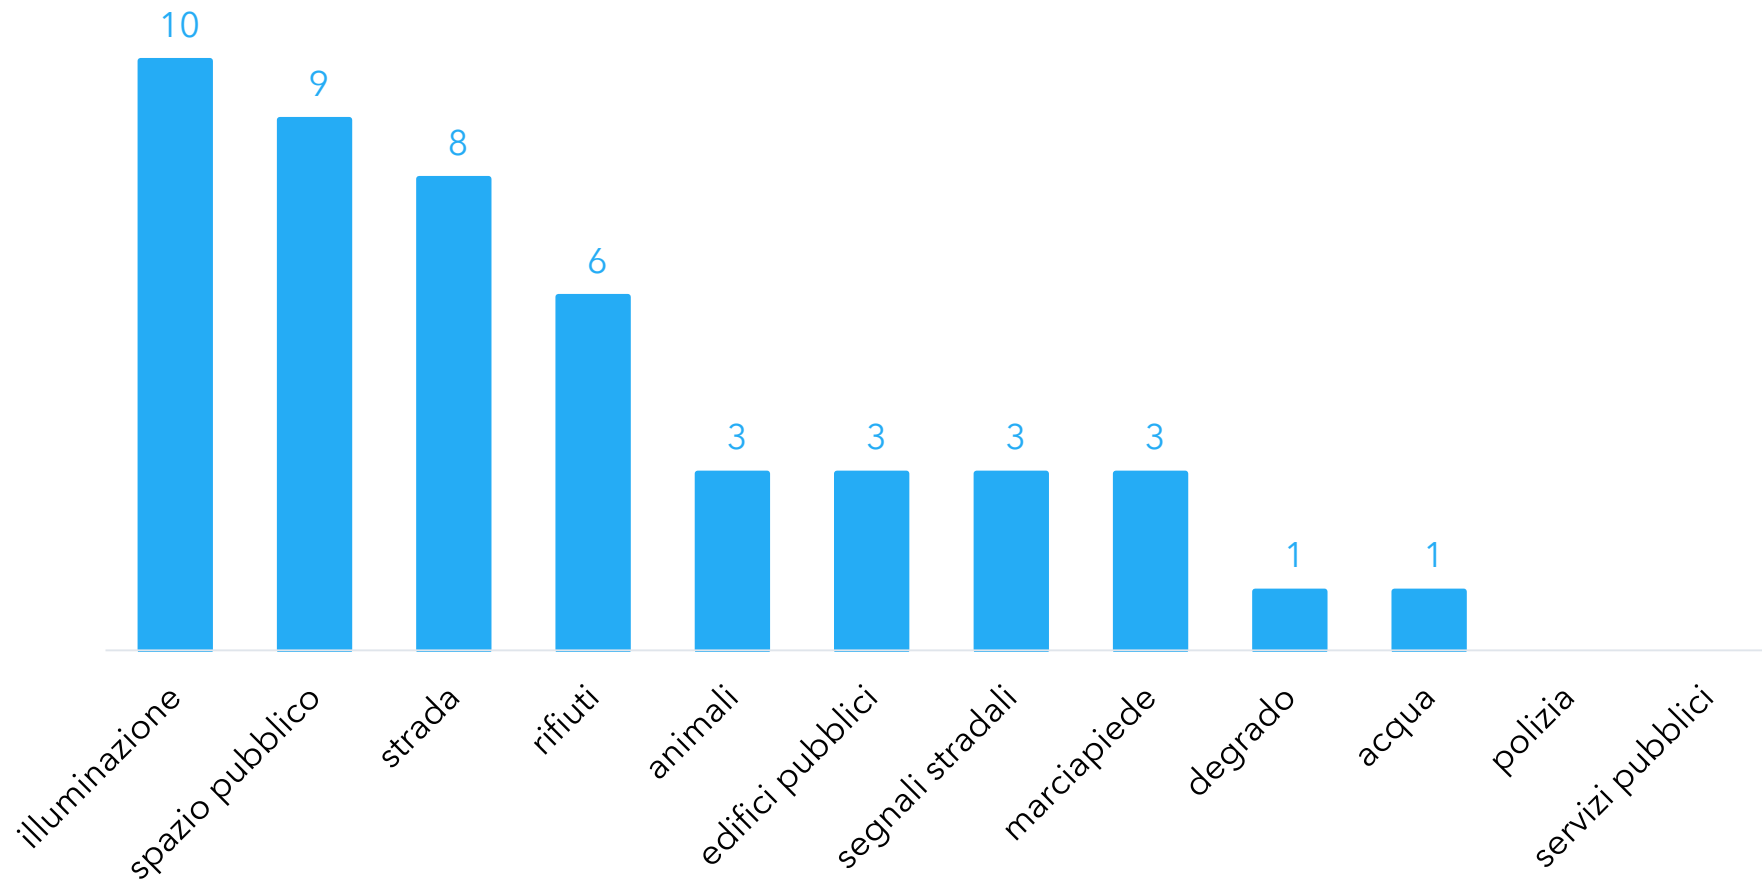

Statistiche per il Comune di
Solarolo

dal
01/01/2017

al
31/12/2017

Documento creato il
08/01/2018

SEGNALAZIONI RICEVUTE PER MESE

47 segnalazioni ricevute nel periodo

0,1 segnalazioni ricevute al giorno

SEGNALAZIONI PIU' RICEVUTE PER MACRO-CATEGORIA

SEGNALAZIONI PIU' RICEVUTE PER SOTTOCATEGORIA

MODALITÀ DI INSERIMENTO DELLE SEGNALAZIONI

CANALI DI SEGNALAZIONE DIGITALI

STATO ATTUALE DEI PROBLEMI RICEVUTI NEL PERIODO

■ chiuse ■ in gestione ■ nuove

STATO ATTUALE DEI PROBLEMI RICEVUTI PER MESE