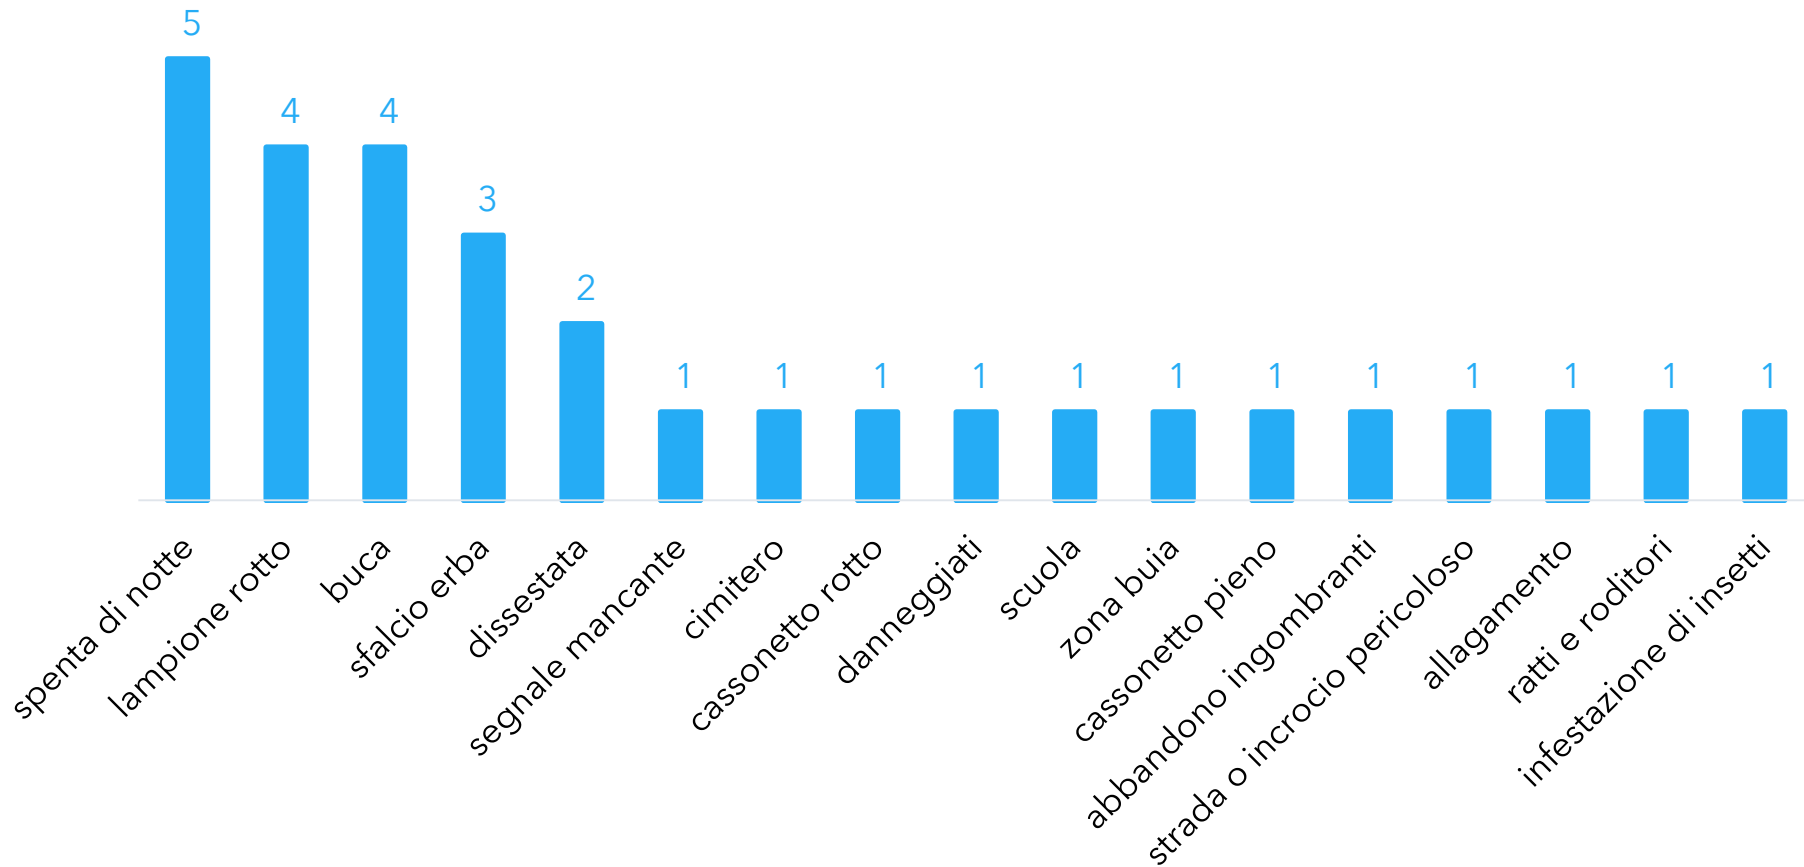

Statistiche per il Comune di
Solarolo

dal
01/01/2017

al
31/12/2017

Documento creato il
08/01/2018

SEGNALAZIONI RICEVUTE PER MESE

47 segnalazioni ricevute nel periodo

0,1 segnalazioni ricevute al giorno

SEGNALAZIONI PIU' RICEVUTE PER MACRO-CATEGORIA

SEGNALAZIONI PIU' RICEVUTE PER SOTTOCATEGORIA

MODALITÀ DI INSERIMENTO DELLE SEGNALAZIONI

CANALI DI SEGNALAZIONE DIGITALI

STATO ATTUALE DEI PROBLEMI RICEVUTI NEL PERIODO

■ chiuse ■ in gestione ■ nuove

STATO ATTUALE DEI PROBLEMI RICEVUTI PER MESE