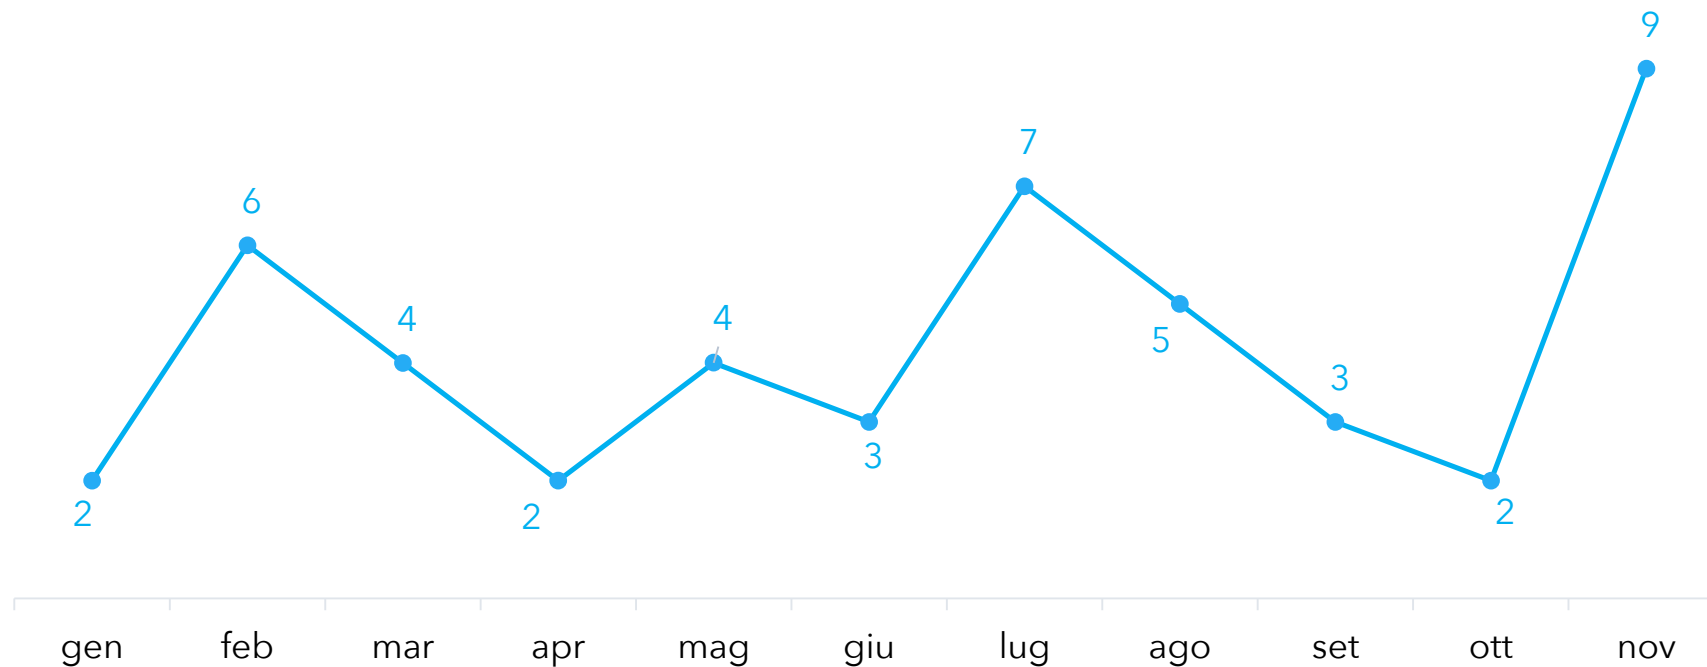

Statistiche per il Comune di
Solarolo

dal
01/01/2017

al
31/12/2017

Documento creato il
08/01/2018

SEGNALAZIONI RICEVUTE PER MESE

47 segnalazioni ricevute nel periodo

0,1 segnalazioni ricevute al giorno

SEGNALAZIONI PIU' RICEVUTE PER MACRO-CATEGORIA

SEGNALAZIONI PIU' RICEVUTE PER SOTTOCATEGORIA

MODALITÀ DI INSERIMENTO DELLE SEGNALAZIONI

CANALI DI SEGNALAZIONE DIGITALI

STATO ATTUALE DEI PROBLEMI RICEVUTI NEL PERIODO

■ chiuse ■ in gestione ■ nuove

STATO ATTUALE DEI PROBLEMI RICEVUTI PER MESE

GIORNI PER CHIUDERE LE SEGNALAZIONI CHIUSE NEL PERIODO

MEDIA DI GIORNI NECESSARI PER CHIUDERE LE SEGNALAZIONI CHIUSE NEL MESE

ESITO CHIUSURA PROBLEMI

■ negativo ■ non di competenza ■ positivo ■ sospeso

ESITO CHIUSURA PER CATEGORIA