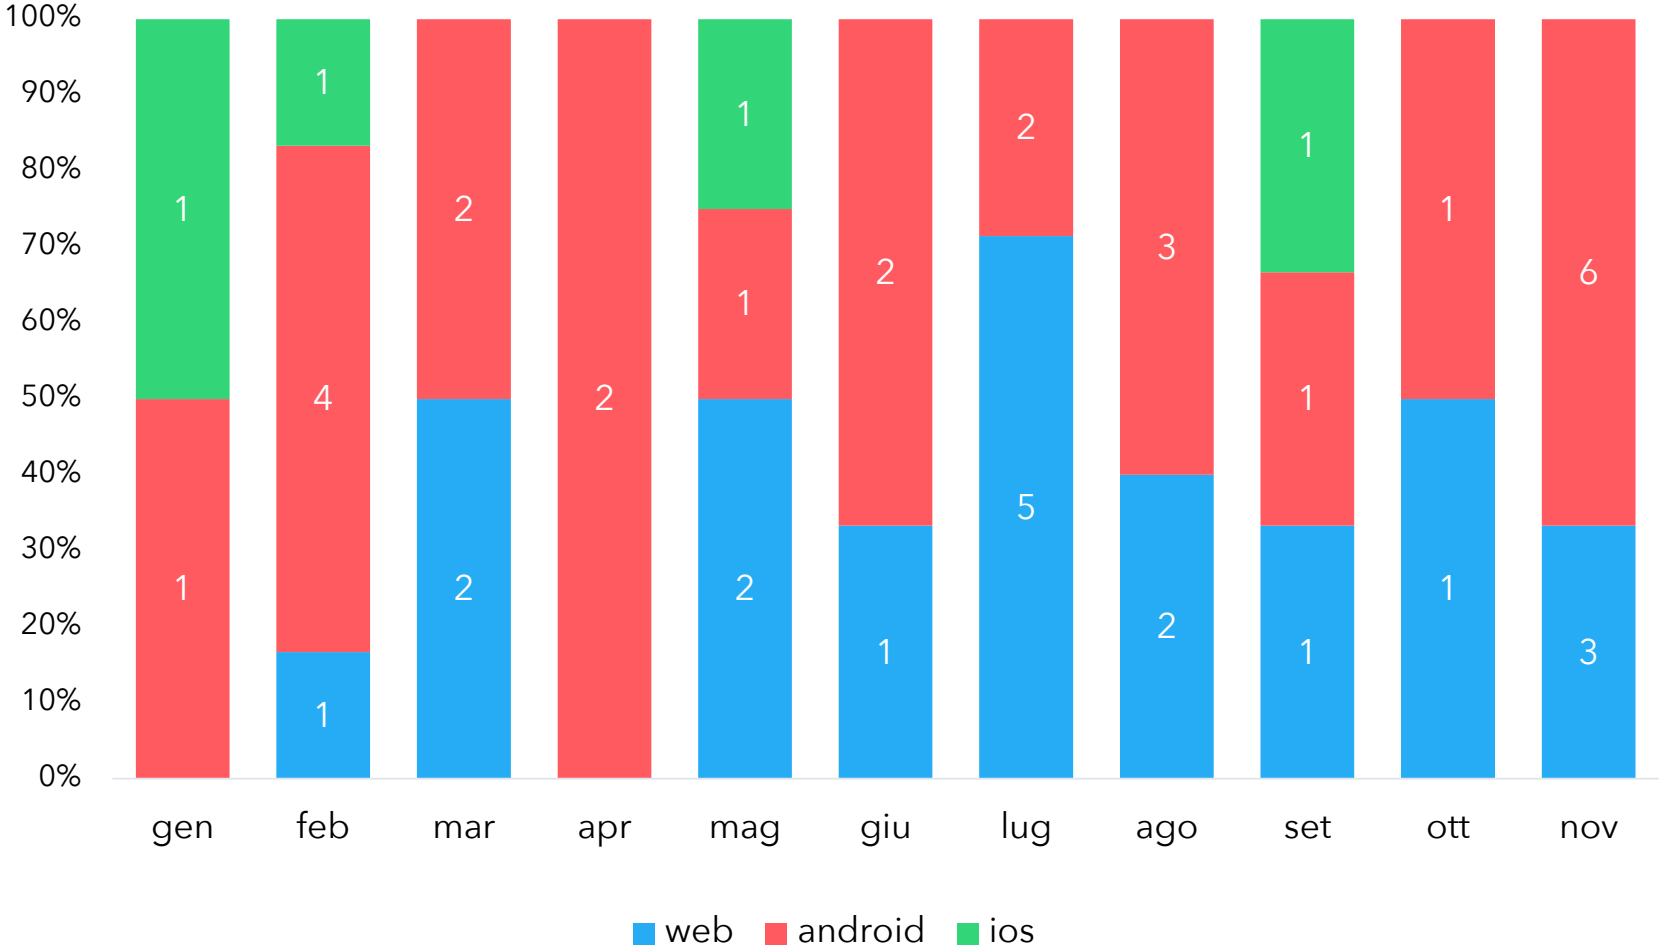

Statistiche per il Comune di
Solarolo

dal
01/01/2017

al
31/12/2017

Documento creato il
08/01/2018

SEGNALAZIONI RICEVUTE PER MESE

47 segnalazioni ricevute nel periodo

0,1 segnalazioni ricevute al giorno

SEGNALAZIONI PIU' RICEVUTE PER MACRO-CATEGORIA

SEGNALAZIONI PIU' RICEVUTE PER SOTTOCATEGORIA

MODALITÀ DI INSERIMENTO DELLE SEGNALAZIONI

CANALI DI SEGNALAZIONE DIGITALI

STATO ATTUALE DEI PROBLEMI RICEVUTI NEL PERIODO

■ chiuse ■ in gestione ■ nuove

STATO ATTUALE DEI PROBLEMI RICEVUTI PER MESE

GIORNI PER CHIUDERE LE SEGNALAZIONI CHIUSE NEL PERIODO

MEDIA DI GIORNI NECESSARI PER CHIUDERE LE SEGNALAZIONI CHIUSE NEL MESE

ESITO CHIUSURA PROBLEMI

■ negativo ■ non di competenza ■ positivo ■ sospeso

ESITO CHIUSURA PER CATEGORIA