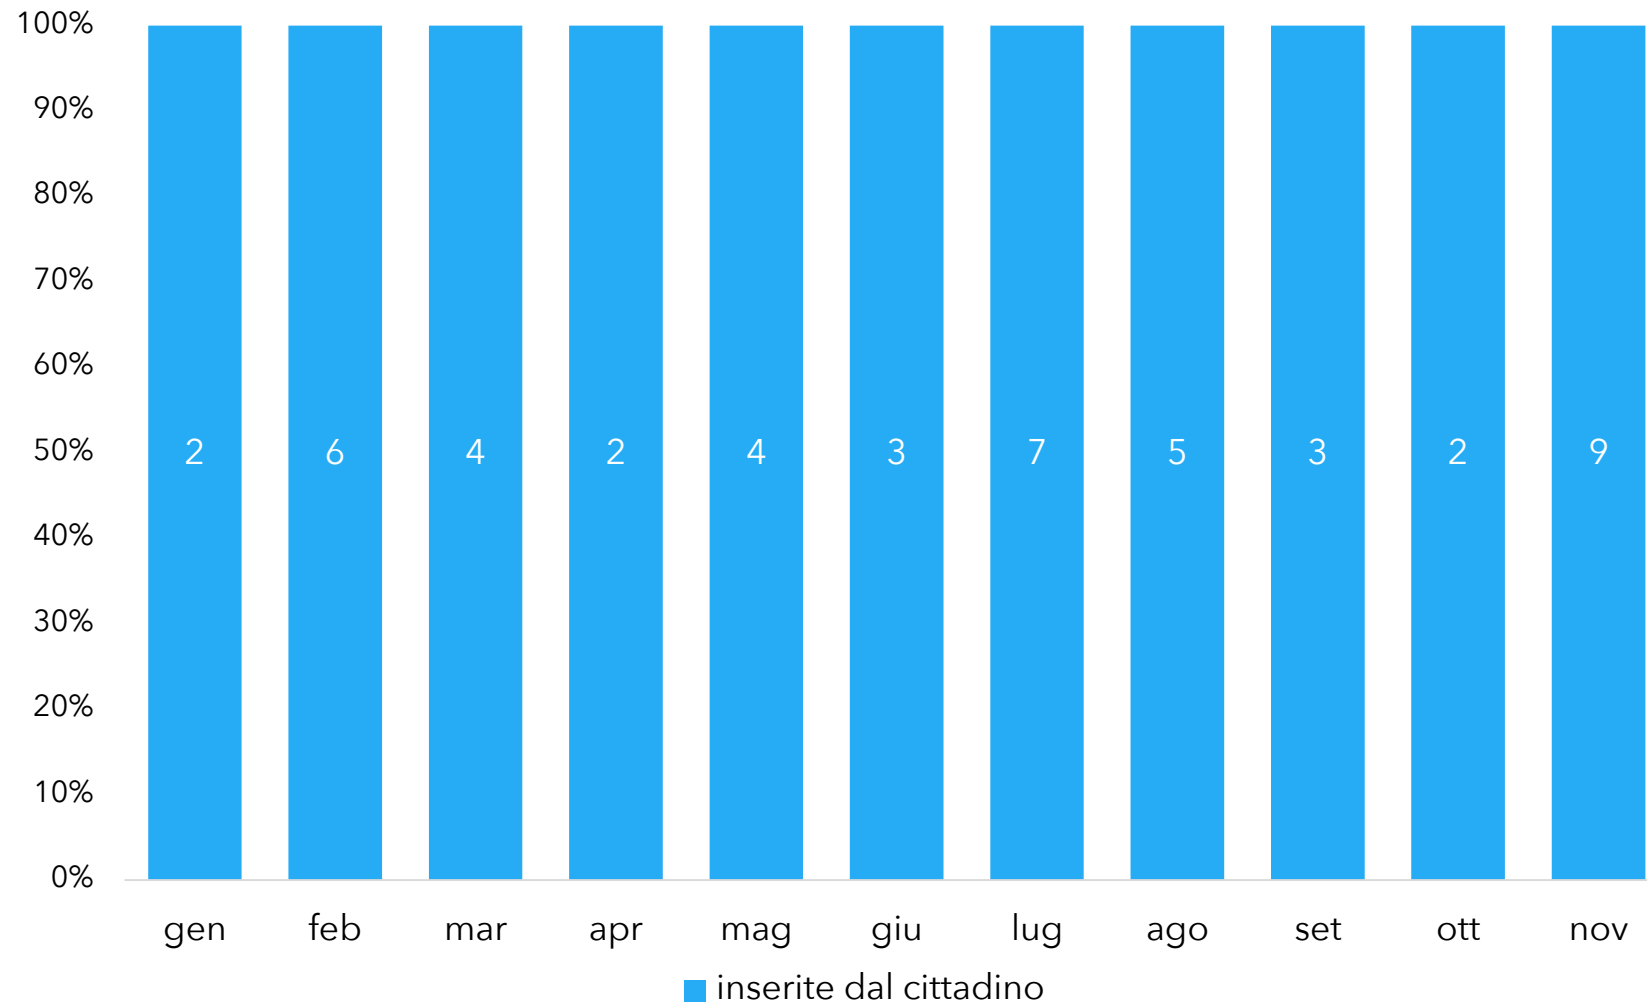

Statistiche per il Comune di
Solarolo

dal
01/01/2017

al
31/12/2017

Documento creato il
08/01/2018

SEGNALAZIONI RICEVUTE PER MESE

47 segnalazioni ricevute nel periodo

0,1 segnalazioni ricevute al giorno

SEGNALAZIONI PIU' RICEVUTE PER MACRO-CATEGORIA

SEGNALAZIONI PIU' RICEVUTE PER SOTTOCATEGORIA

MODALITÀ DI INSERIMENTO DELLE SEGNALAZIONI

CANALI DI SEGNALAZIONE DIGITALI

STATO ATTUALE DEI PROBLEMI RICEVUTI NEL PERIODO

■ chiuse ■ in gestione ■ nuove

STATO ATTUALE DEI PROBLEMI RICEVUTI PER MESE