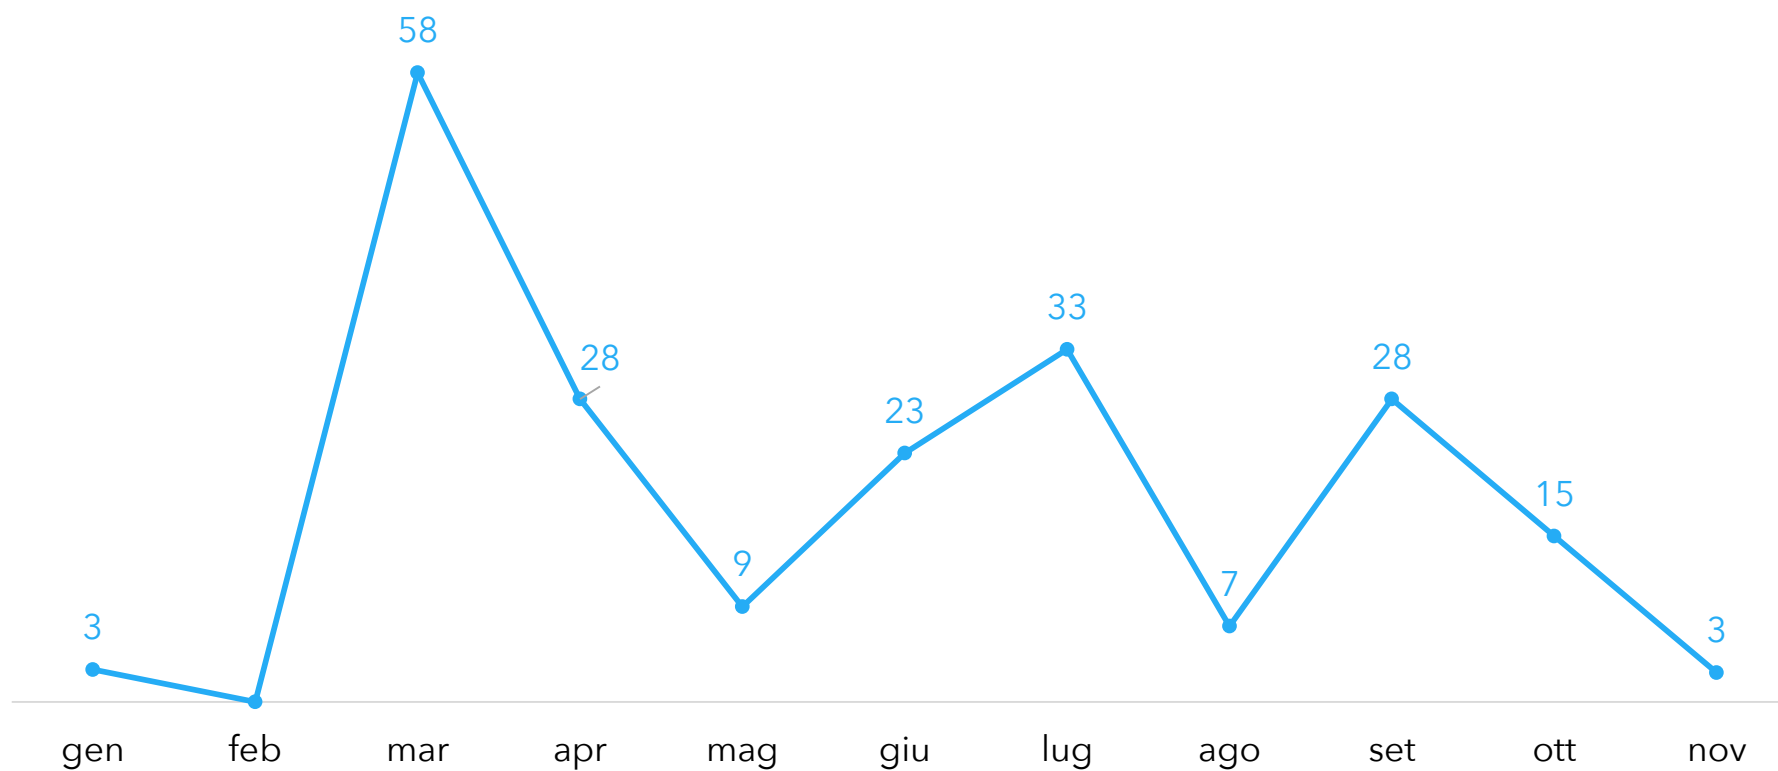

Statistiche per il Comune di
Solarolo

dal
01/01/2017

al
31/12/2017

Documento creato il
08/01/2018

SEGNALAZIONI RICEVUTE PER MESE

47 segnalazioni ricevute nel periodo

0,1 segnalazioni ricevute al giorno

SEGNALAZIONI PIU' RICEVUTE PER MACRO-CATEGORIA

SEGNALAZIONI PIU' RICEVUTE PER SOTTOCATEGORIA

MODALITÀ DI INSERIMENTO DELLE SEGNALAZIONI

CANALI DI SEGNALAZIONE DIGITALI

STATO ATTUALE DEI PROBLEMI RICEVUTI NEL PERIODO

■ chiuse ■ in gestione ■ nuove

STATO ATTUALE DEI PROBLEMI RICEVUTI PER MESE

GIORNI PER CHIUDERE LE SEGNALAZIONI CHIUSE NEL PERIODO

MEDIA DI GIORNI NECESSARI PER CHIUDERE LE SEGNALAZIONI CHIUSE NEL MESE

ESITO CHIUSURA PROBLEMI

■ negativo ■ non di competenza ■ positivo ■ sospeso

ESITO CHIUSURA PER CATEGORIA