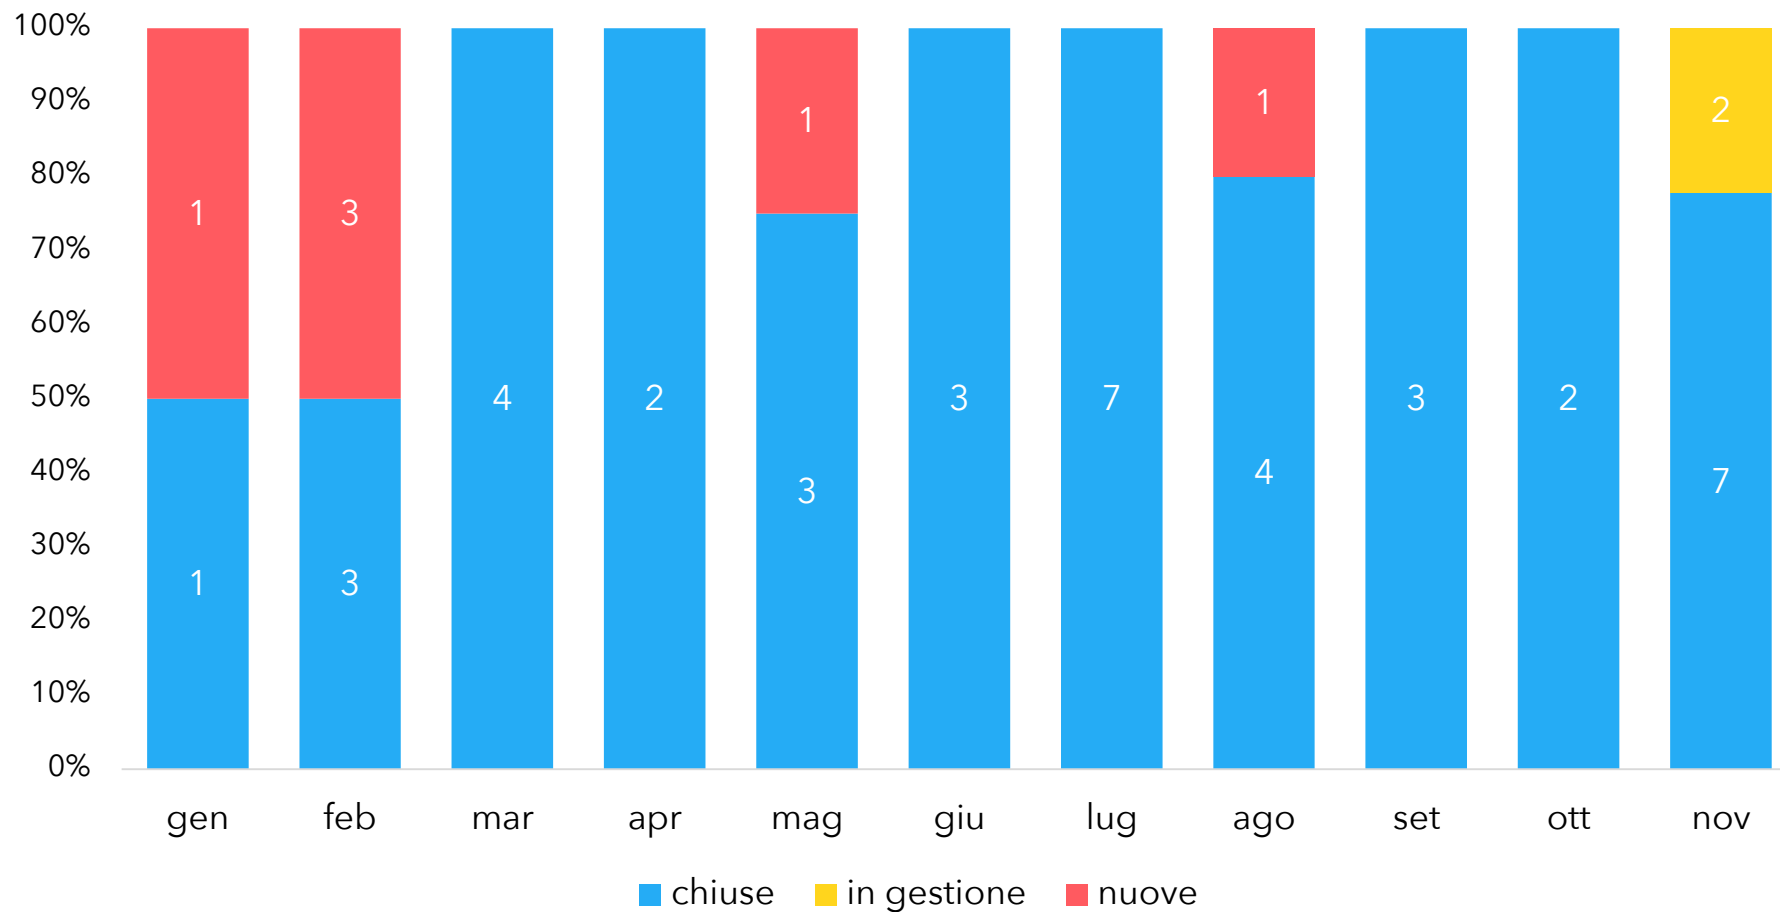

Statistiche per il Comune di
Solarolo

dal
01/01/2017

al
31/12/2017

Documento creato il
08/01/2018

SEGNALAZIONI RICEVUTE PER MESE

47 segnalazioni ricevute nel periodo

0,1 segnalazioni ricevute al giorno

SEGNALAZIONI PIU' RICEVUTE PER MACRO-CATEGORIA

SEGNALAZIONI PIU' RICEVUTE PER SOTTOCATEGORIA

MODALITÀ DI INSERIMENTO DELLE SEGNALAZIONI

CANALI DI SEGNALAZIONE DIGITALI

STATO ATTUALE DEI PROBLEMI RICEVUTI NEL PERIODO

■ chiuse ■ in gestione ■ nuove

STATO ATTUALE DEI PROBLEMI RICEVUTI PER MESE

GIORNI PER CHIUDERE LE SEGNALAZIONI CHIUSE NEL PERIODO

MEDIA DI GIORNI NECESSARI PER CHIUDERE LE SEGNALAZIONI CHIUSE NEL MESE

ESITO CHIUSURA PROBLEMI

■ negativo ■ non di competenza ■ positivo ■ sospeso

ESITO CHIUSURA PER CATEGORIA