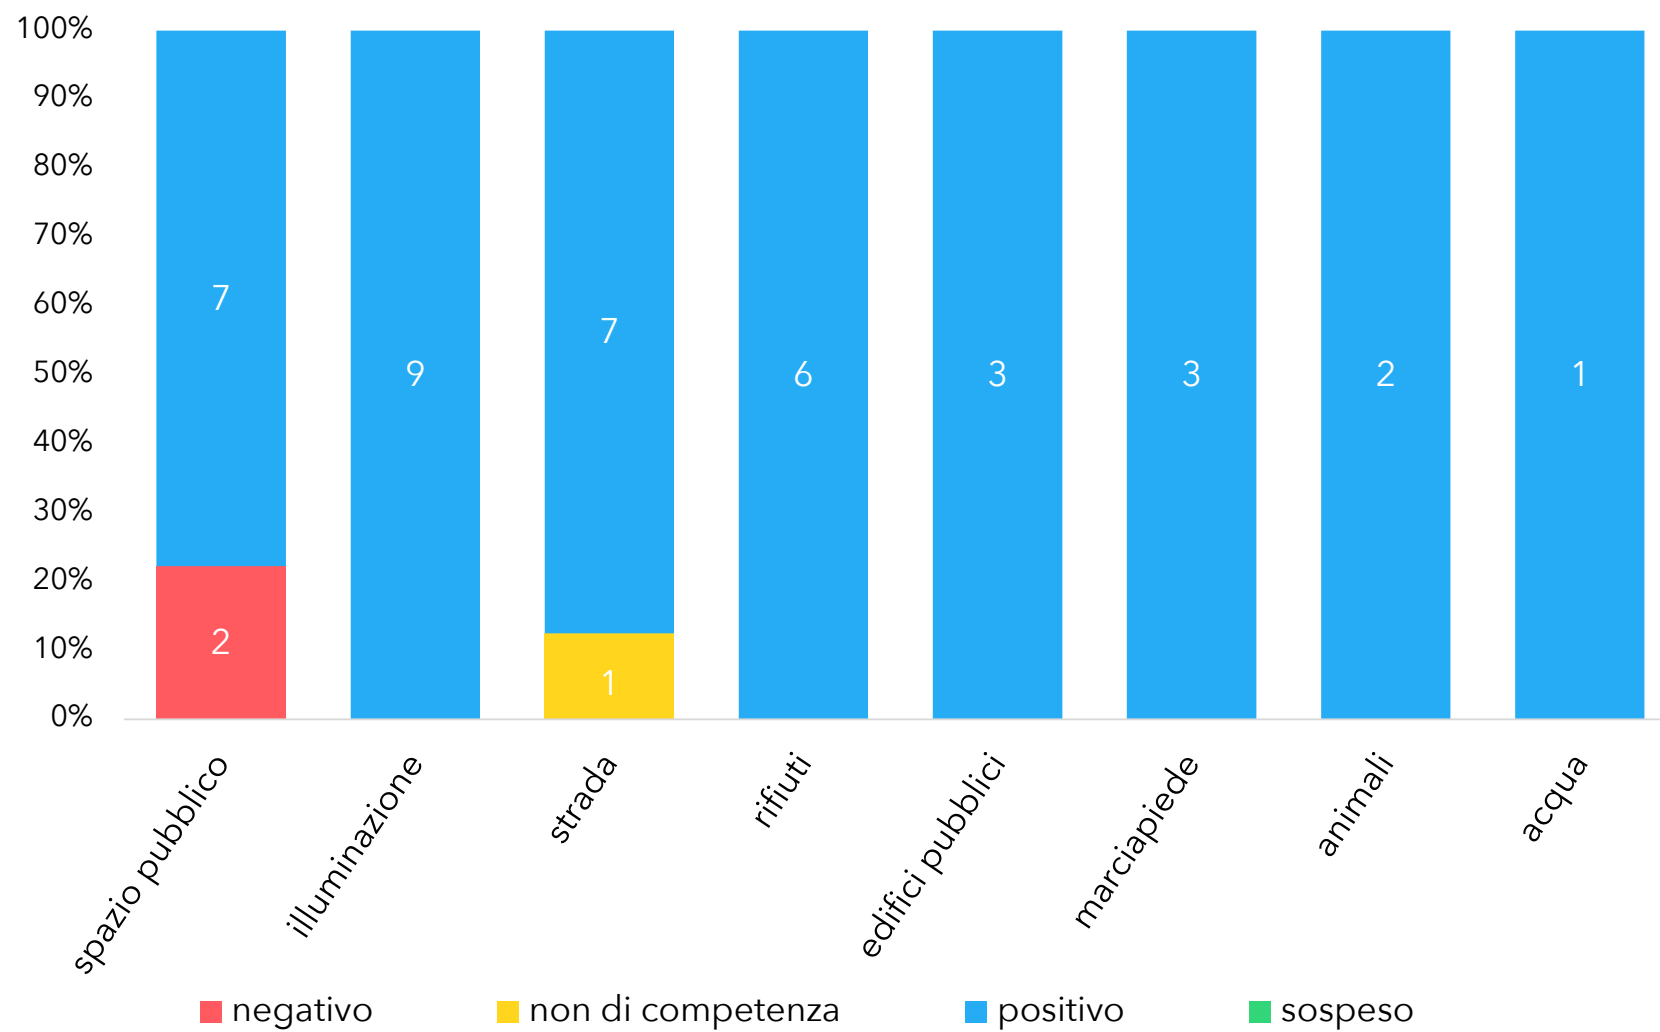

SEGNALAZIONI PIU' RICEVUTE PER SOTTOCATEGORIA

MODALITÀ DI INSERIMENTO DELLE SEGNALAZIONI

CANALI DI SEGNALAZIONE DIGITALI

STATO ATTUALE DEI PROBLEMI RICEVUTI NEL PERIODO

■ chiuse ■ in gestione ■ nuove

STATO ATTUALE DEI PROBLEMI RICEVUTI PER MESE

GIORNI PER CHIUDERE LE SEGNALAZIONI CHIUSE NEL PERIODO

MEDIA DI GIORNI NECESSARI PER CHIUDERE LE SEGNALAZIONI CHIUSE NEL MESE

ESITO CHIUSURA PROBLEMI

■ negativo ■ non di competenza ■ positivo ■ sospeso

ESITO CHIUSURA PER CATEGORIA

GIORNI MEDI DI CHIUSURA: PER CATEGORIA E PER ESITO

GIORNI MEDI DI CHIUSURA: PER ESITO

GIORNI MEDI DI CHIUSURA: PER CATEGORIA