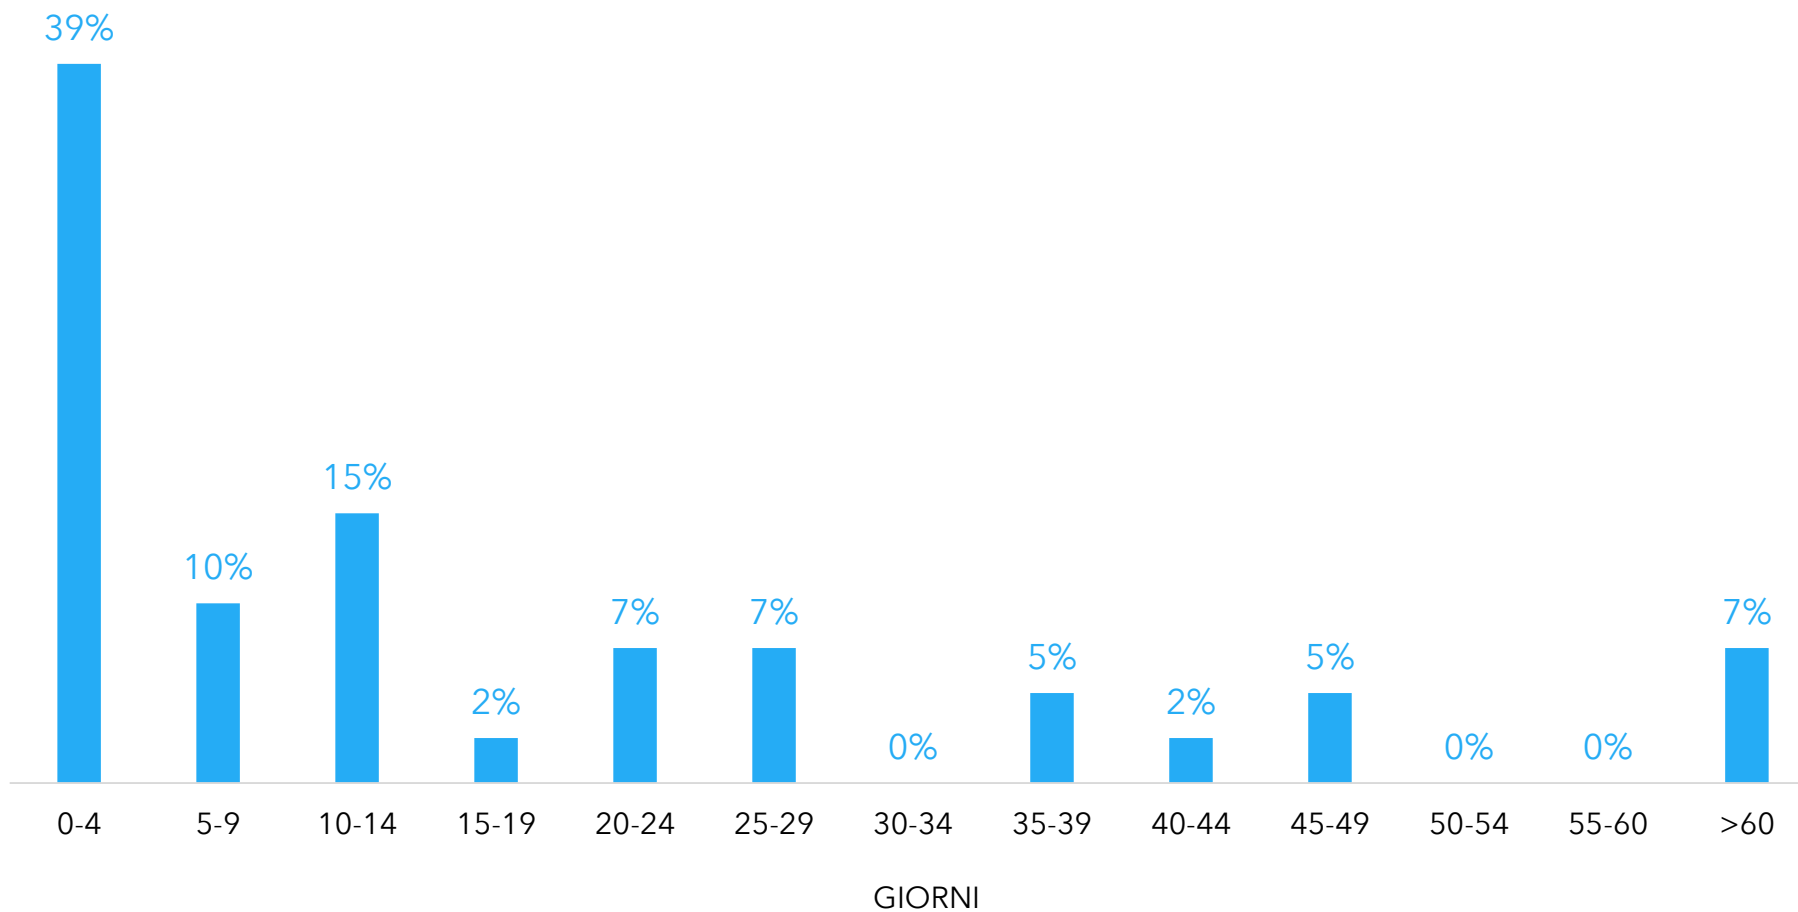

GIORNI PER CHIUDERE LE SEGNALAZIONI CHIUSE NEL PERIODO