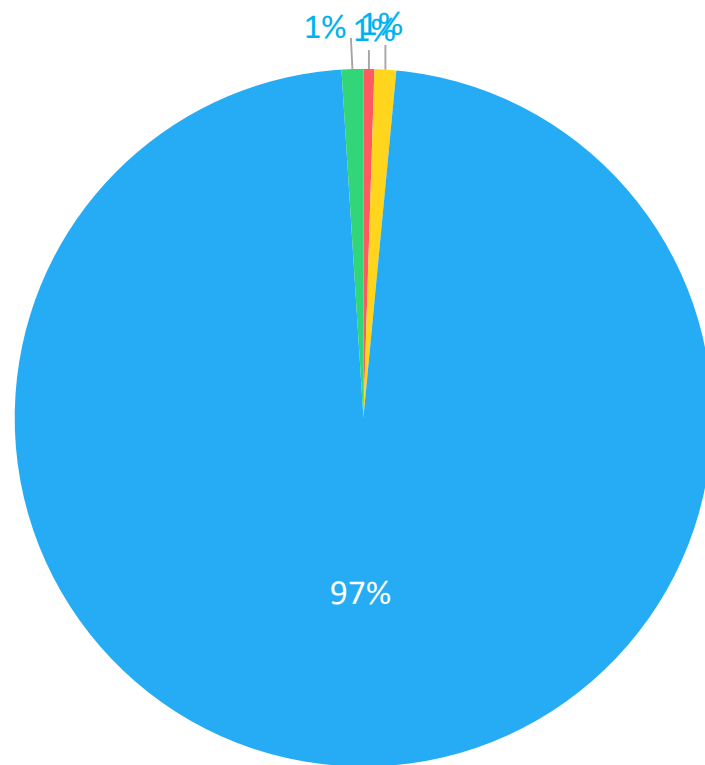

Statistiche per il Comune di
Riolo Terme

dal
01/01/2018

al
31/12/2018

Documento creato il
13/01/2019

SEGNALAZIONI RICEVUTE PER MESE

209 segnalazioni ricevute nel periodo

1 segnalazioni ricevute al giorno

SEGNALAZIONI PIU' RICEVUTE PER MACRO-CATEGORIA

SEGNALAZIONI PIU' RICEVUTE PER SOTTOCATEGORIA

MODALITÀ DI INSERIMENTO DELLE SEGNALAZIONI

CANALI DI SEGNALAZIONE TRADIZIONALI

CANALI DI SEGNALAZIONE DIGITALI

STATO ATTUALE DEI PROBLEMI RICEVUTI NEL PERIODO

■ chiuse ■ in gestione ■ nuove

STATO ATTUALE DEI PROBLEMI RICEVUTI PER MESE

GIORNI PER CHIUDERE LE SEGNALAZIONI CHIUSE NEL PERIODO

MEDIA DI GIORNI NECESSARI PER CHIUDERE LE SEGNALAZIONI CHIUSE NEL MESE

ESITO CHIUSURA PROBLEMI