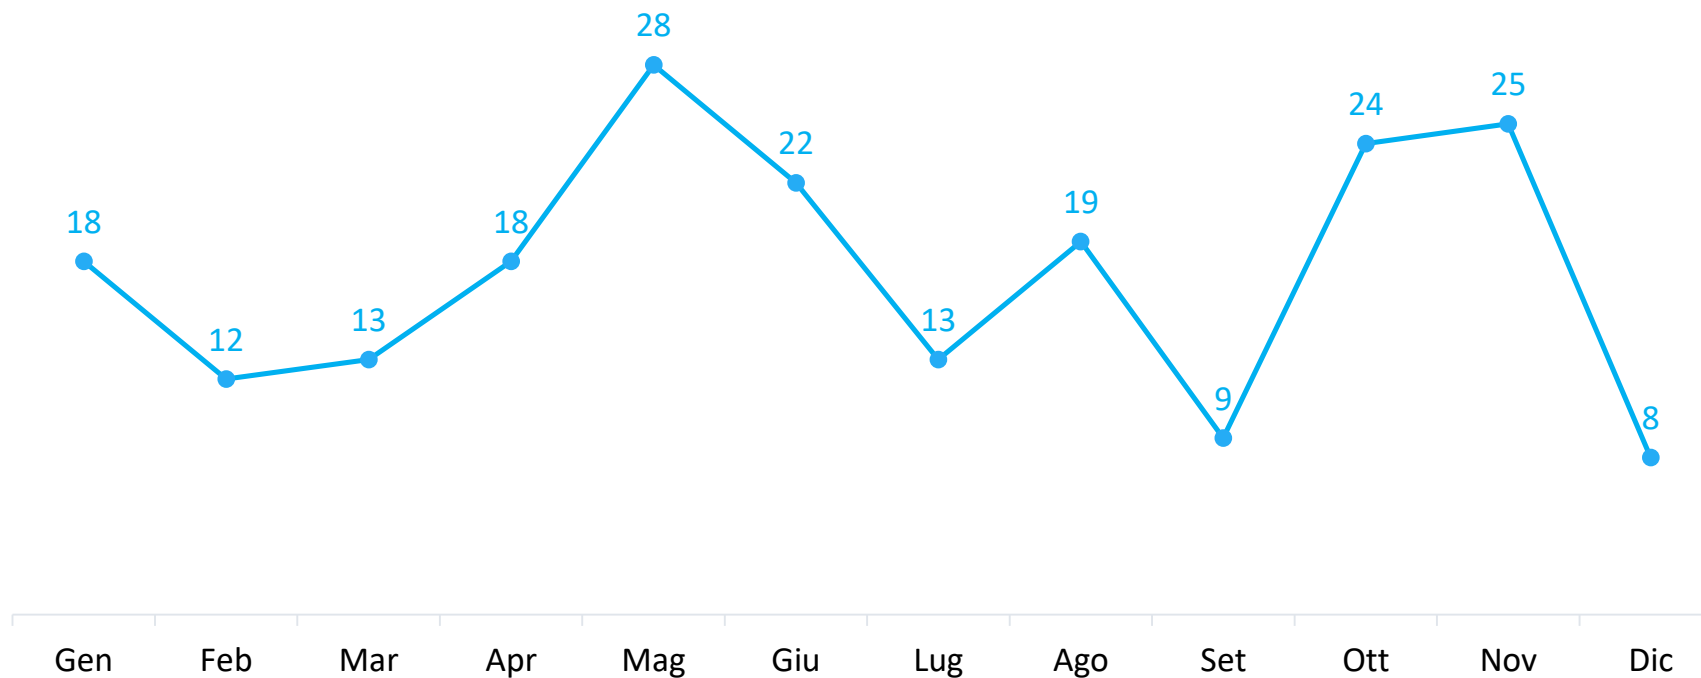

Statistiche per il Comune di
Riolo Terme

dal
01/01/2018

al
31/12/2018

Documento creato il
13/01/2019

SEGNALAZIONI RICEVUTE PER MESE

209 segnalazioni ricevute nel periodo

1 segnalazioni ricevute al giorno

SEGNALAZIONI PIU' RICEVUTE PER MACRO-CATEGORIA

SEGNALAZIONI PIU' RICEVUTE PER SOTTOCATEGORIA

MODALITÀ DI INSERIMENTO DELLE SEGNALAZIONI

CANALI DI SEGNALAZIONE TRADIZIONALI

CANALI DI SEGNALAZIONE DIGITALI

STATO ATTUALE DEI PROBLEMI RICEVUTI NEL PERIODO

■ chiuse ■ in gestione ■ nuove

STATO ATTUALE DEI PROBLEMI RICEVUTI PER MESE

GIORNI PER CHIUDERE LE SEGNALAZIONI CHIUSE NEL PERIODO

MEDIA DI GIORNI NECESSARI PER CHIUDERE LE SEGNALAZIONI CHIUSE NEL MESE

ESITO CHIUSURA PROBLEMI