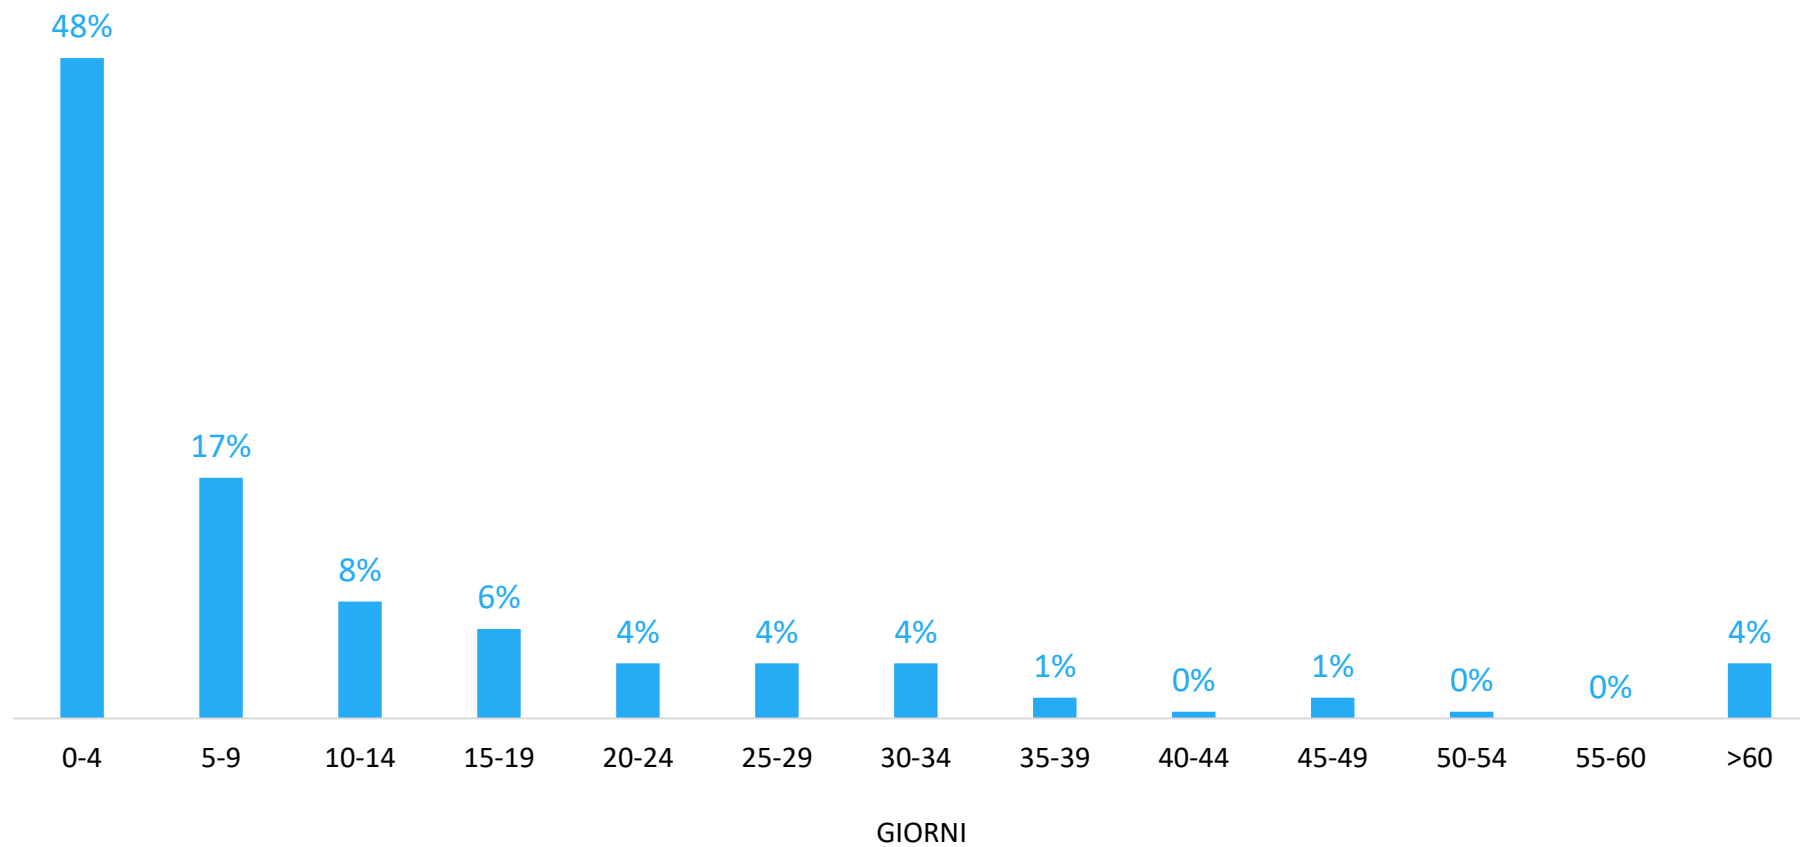

SEGNALAZIONI PIU' RICEVUTE PER SOTTOCATEGORIA

MODALITÀ DI INSERIMENTO DELLE SEGNALAZIONI

CANALI DI SEGNALAZIONE TRADIZIONALI

CANALI DI SEGNALAZIONE DIGITALI

STATO ATTUALE DEI PROBLEMI RICEVUTI NEL PERIODO

■ chiuse ■ in gestione ■ nuove

STATO ATTUALE DEI PROBLEMI RICEVUTI PER MESE

GIORNI PER CHIUDERE LE SEGNALAZIONI CHIUSE NEL PERIODO

MEDIA DI GIORNI NECESSARI PER CHIUDERE LE SEGNALAZIONI CHIUSE NEL MESE

ESITO CHIUSURA PROBLEMI