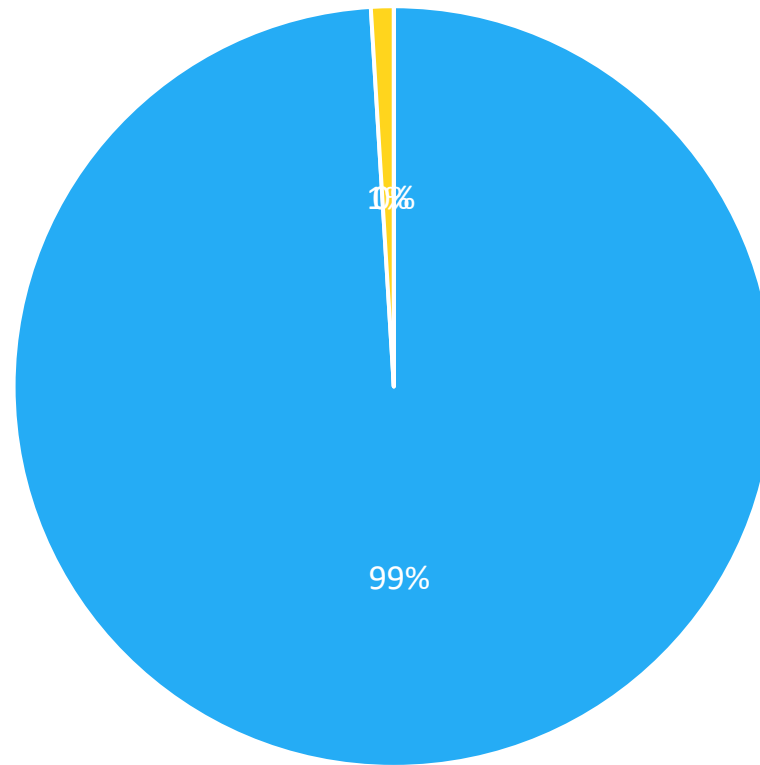

Statistiche per il Comune di
Riolo Terme

dal
01/01/2018

al
31/12/2018

Documento creato il
13/01/2019

SEGNALAZIONI RICEVUTE PER MESE

209 segnalazioni ricevute nel periodo

1 segnalazioni ricevute al giorno

SEGNALAZIONI PIU' RICEVUTE PER MACRO-CATEGORIA

SEGNALAZIONI PIU' RICEVUTE PER SOTTOCATEGORIA

MODALITÀ DI INSERIMENTO DELLE SEGNALAZIONI

CANALI DI SEGNALAZIONE TRADIZIONALI

CANALI DI SEGNALAZIONE DIGITALI

STATO ATTUALE DEI PROBLEMI RICEVUTI NEL PERIODO

■ chiuse ■ in gestione ■ nuove

STATO ATTUALE DEI PROBLEMI RICEVUTI PER MESE

GIORNI PER CHIUDERE LE SEGNALAZIONI CHIUSE NEL PERIODO

MEDIA DI GIORNI NECESSARI PER CHIUDERE LE SEGNALAZIONI CHIUSE NEL MESE

ESITO CHIUSURA PROBLEMI