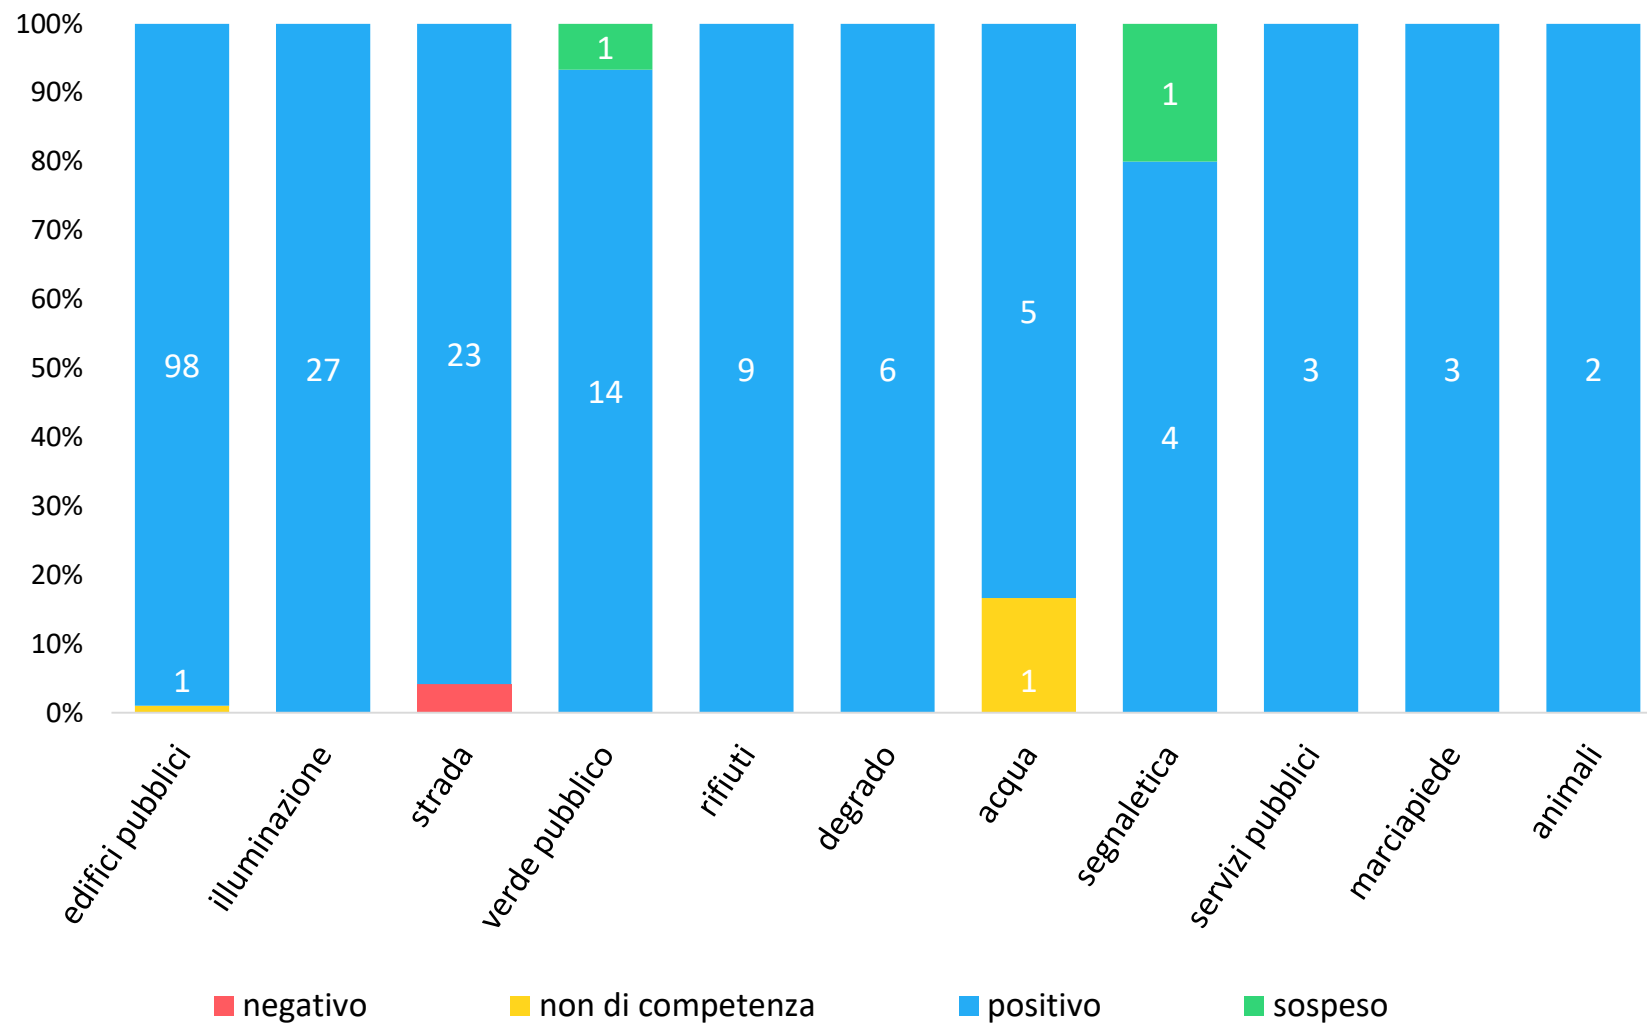

ESITO CHIUSURA PER CATEGORIA