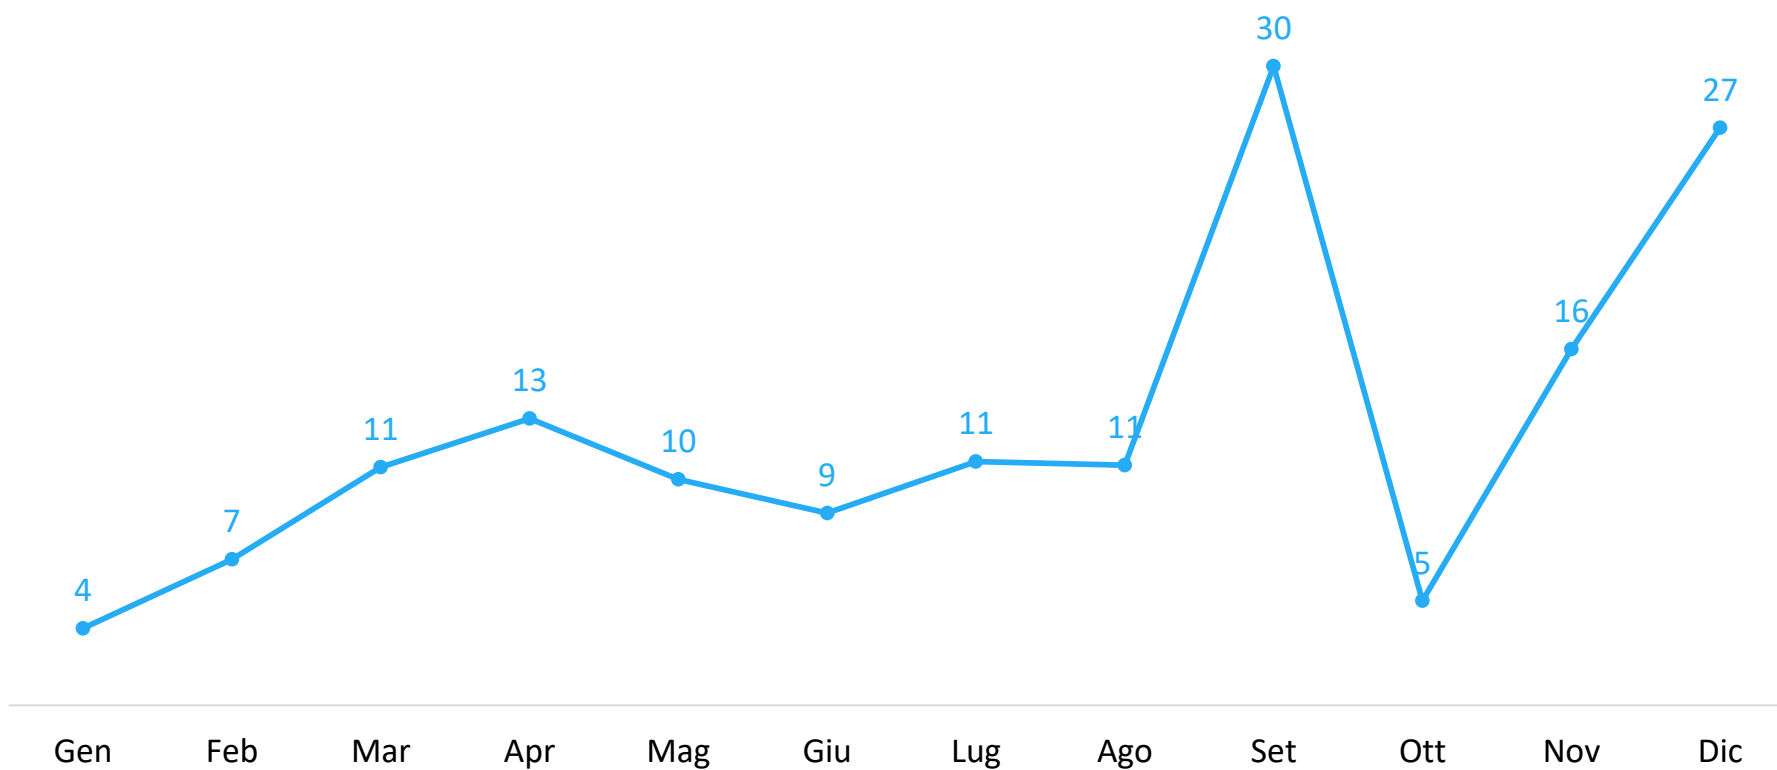

SEGNALAZIONI PIU' RICEVUTE PER SOTTOCATEGORIA

MODALITÀ DI INSERIMENTO DELLE SEGNALAZIONI

CANALI DI SEGNALAZIONE TRADIZIONALI

CANALI DI SEGNALAZIONE DIGITALI

STATO ATTUALE DEI PROBLEMI RICEVUTI NEL PERIODO

■ chiuse ■ in gestione ■ nuove

STATO ATTUALE DEI PROBLEMI RICEVUTI PER MESE

GIORNI PER CHIUDERE LE SEGNALAZIONI CHIUSE NEL PERIODO

MEDIA DI GIORNI NECESSARI PER CHIUDERE LE SEGNALAZIONI CHIUSE NEL MESE

ESITO CHIUSURA PROBLEMI