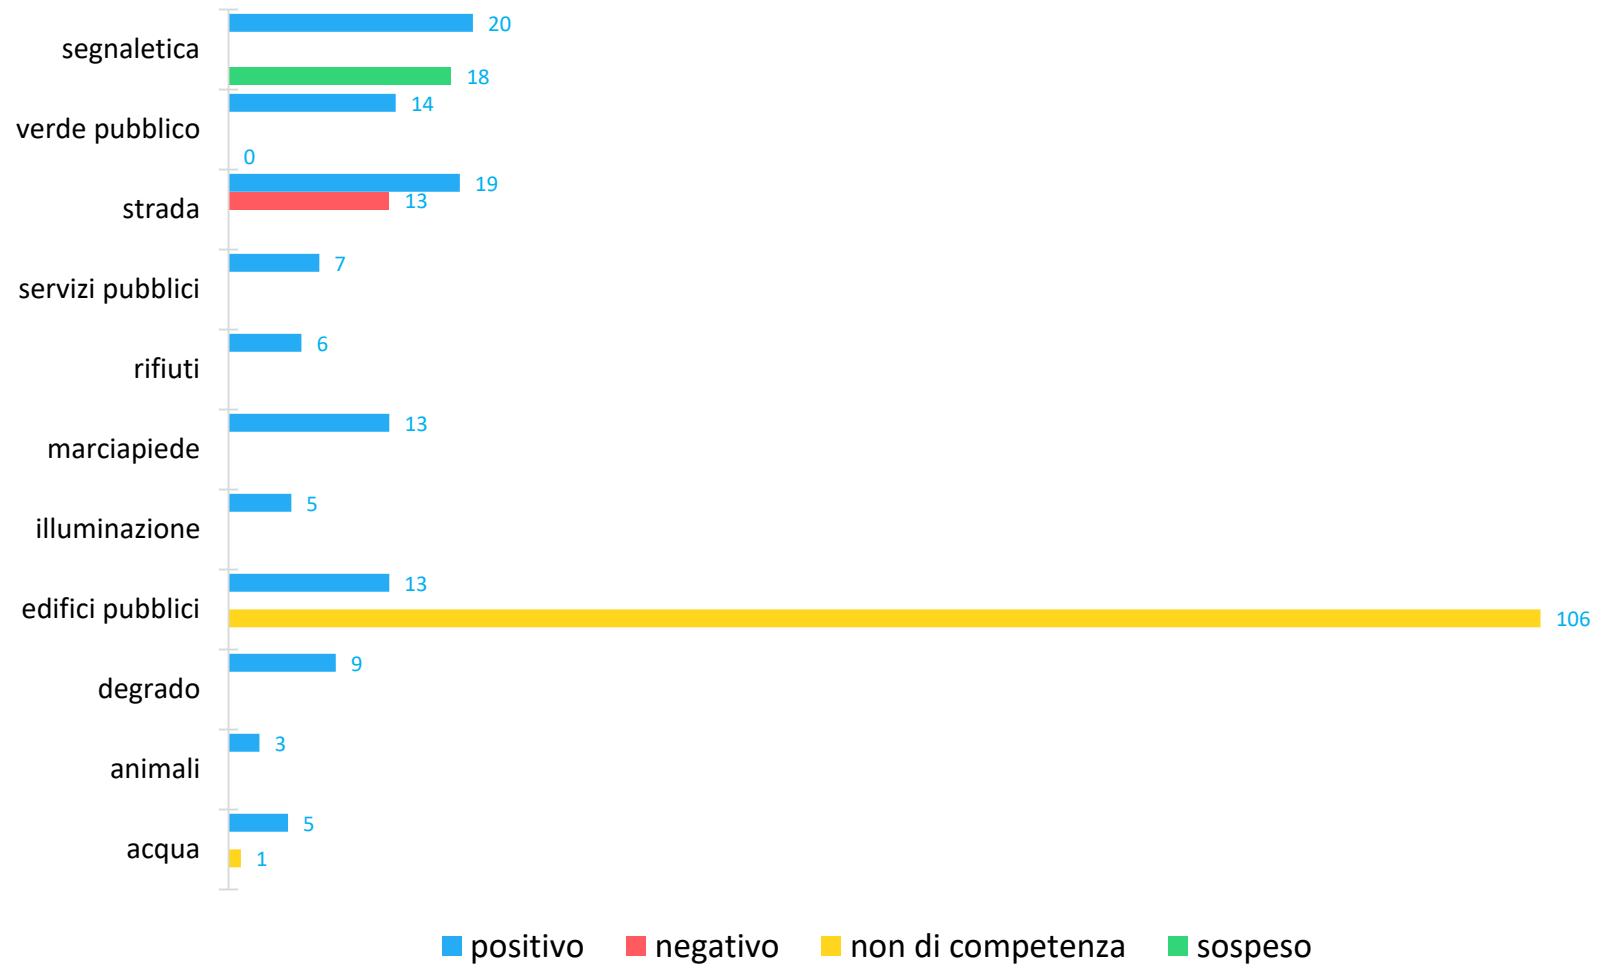

GIORNI MEDI DI CHIUSURA: PER CATEGORIA E PER ESITO