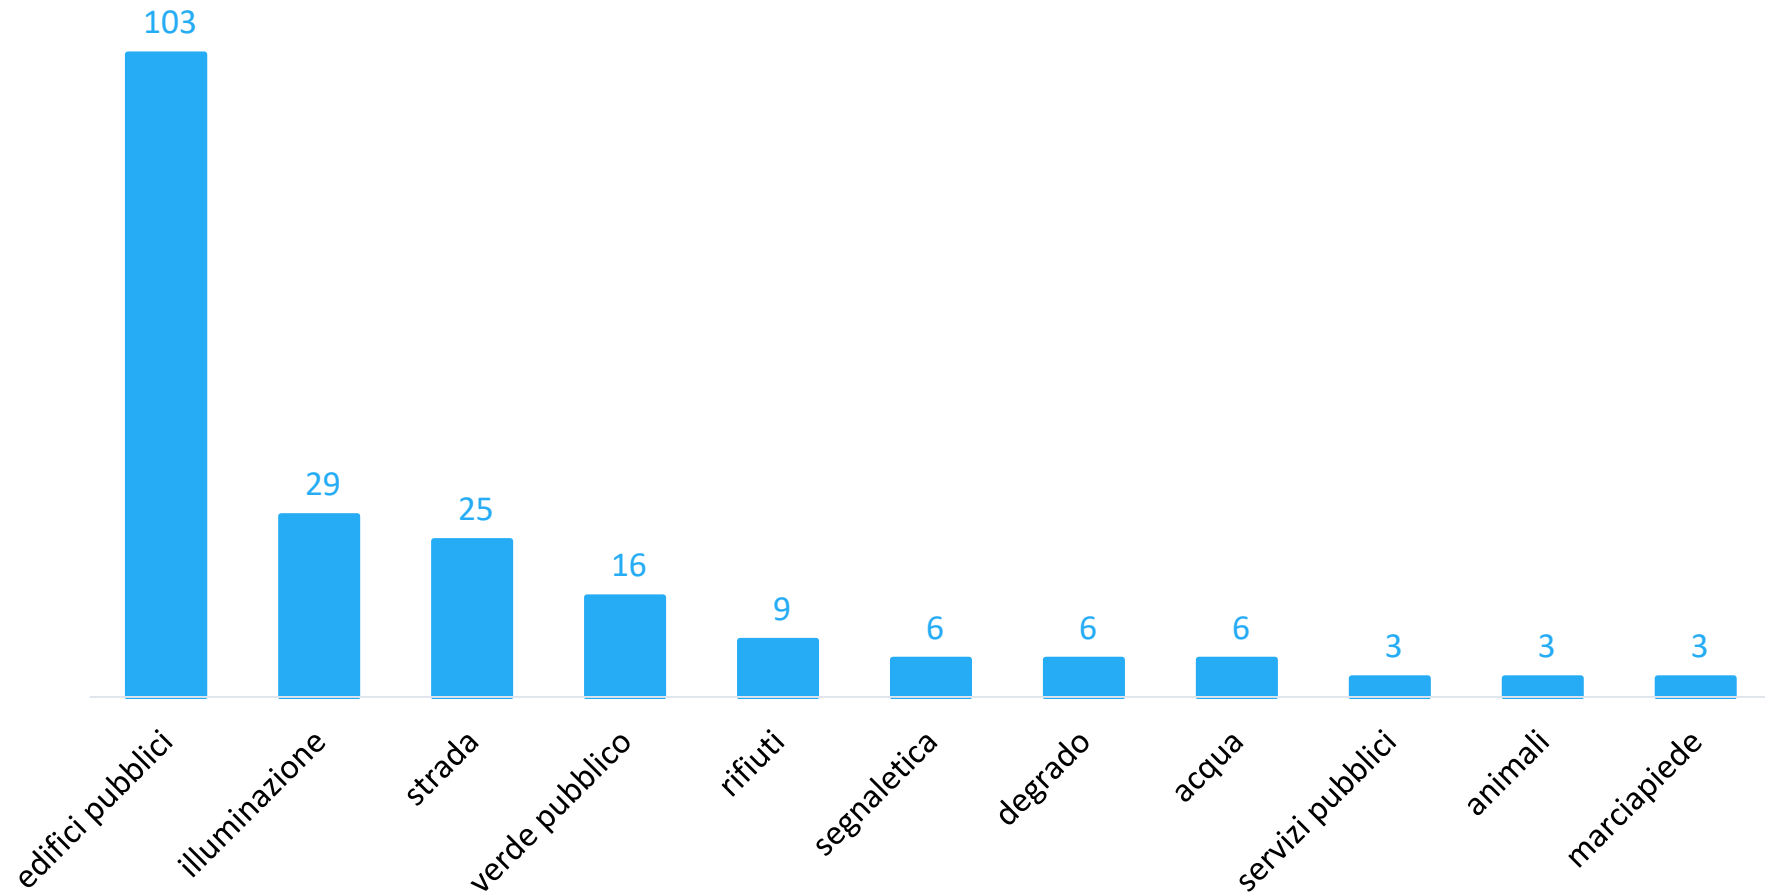

Statistiche per il Comune di
Riolo Terme

dal
01/01/2018

al
31/12/2018

Documento creato il
13/01/2019

SEGNALAZIONI RICEVUTE PER MESE

209 segnalazioni ricevute nel periodo

1 segnalazioni ricevute al giorno

SEGNALAZIONI PIU' RICEVUTE PER MACRO-CATEGORIA

SEGNALAZIONI PIU' RICEVUTE PER SOTTOCATEGORIA

MODALITÀ DI INSERIMENTO DELLE SEGNALAZIONI

CANALI DI SEGNALAZIONE TRADIZIONALI

CANALI DI SEGNALAZIONE DIGITALI

STATO ATTUALE DEI PROBLEMI RICEVUTI NEL PERIODO

■ chiuse ■ in gestione ■ nuove

STATO ATTUALE DEI PROBLEMI RICEVUTI PER MESE

GIORNI PER CHIUDERE LE SEGNALAZIONI CHIUSE NEL PERIODO

MEDIA DI GIORNI NECESSARI PER CHIUDERE LE SEGNALAZIONI CHIUSE NEL MESE

ESITO CHIUSURA PROBLEMI