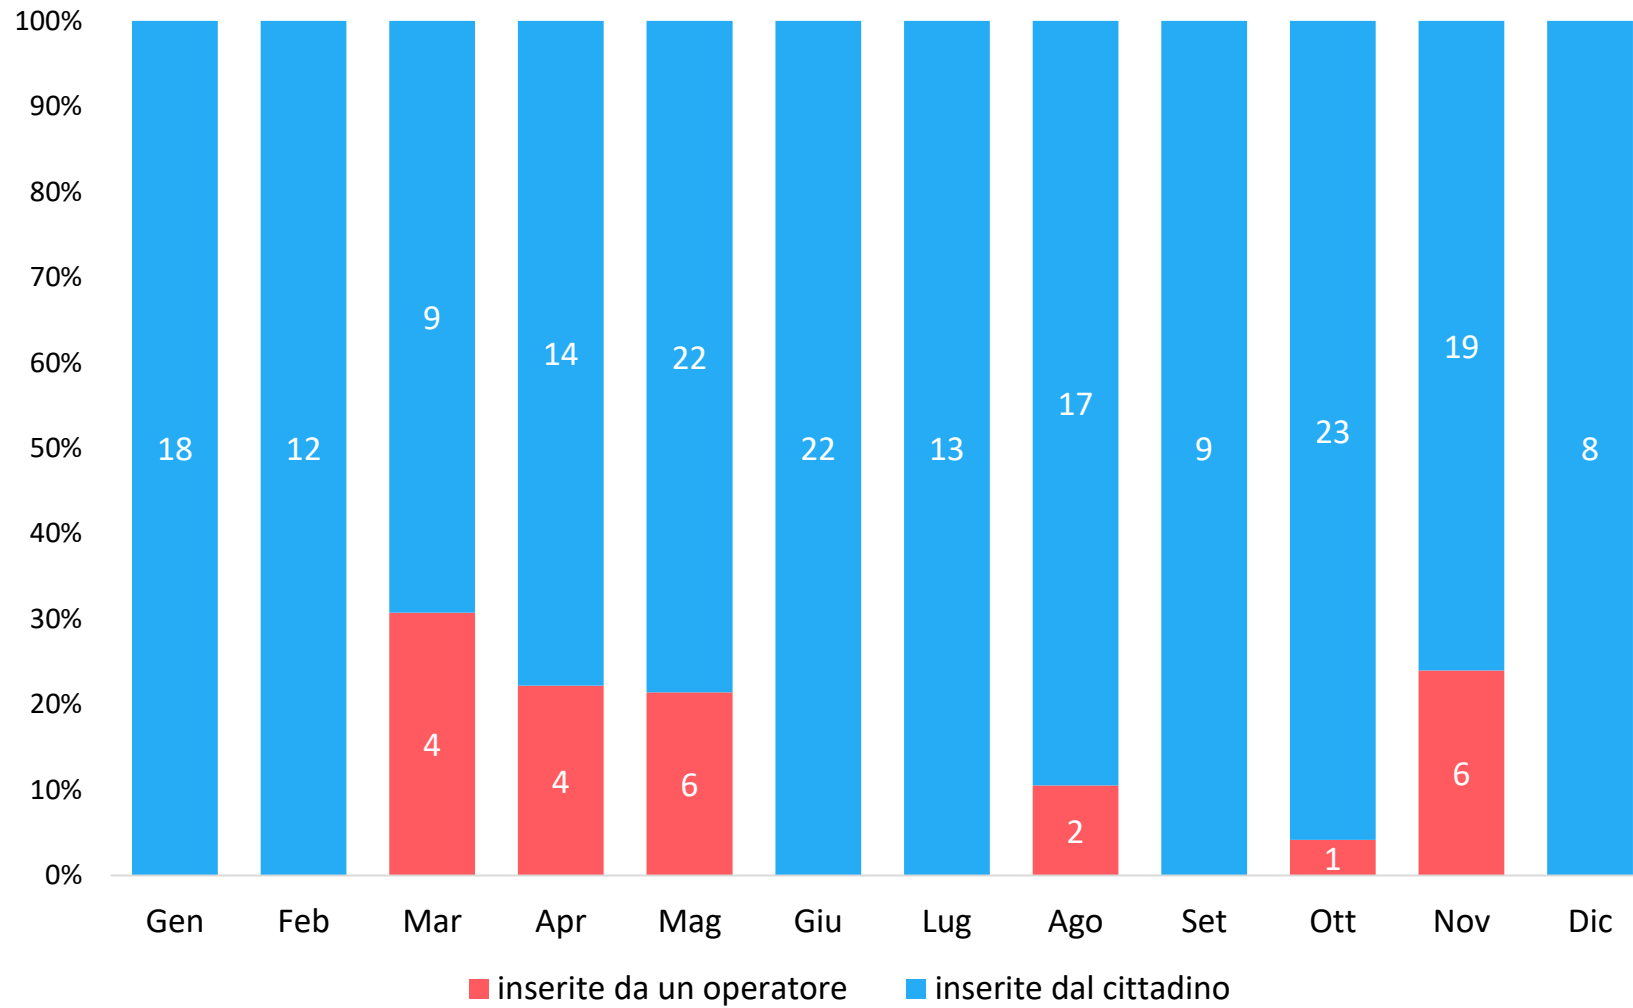

Statistiche per il Comune di
Riolo Terme

dal
01/01/2018

al
31/12/2018

Documento creato il
13/01/2019

SEGNALAZIONI RICEVUTE PER MESE

209 segnalazioni ricevute nel periodo

1 segnalazioni ricevute al giorno

SEGNALAZIONI PIU' RICEVUTE PER MACRO-CATEGORIA

SEGNALAZIONI PIU' RICEVUTE PER SOTTOCATEGORIA

MODALITÀ DI INSERIMENTO DELLE SEGNALAZIONI

CANALI DI SEGNALAZIONE TRADIZIONALI

CANALI DI SEGNALAZIONE DIGITALI

STATO ATTUALE DEI PROBLEMI RICEVUTI NEL PERIODO

■ chiuse ■ in gestione ■ nuove

STATO ATTUALE DEI PROBLEMI RICEVUTI PER MESE

GIORNI PER CHIUDERE LE SEGNALAZIONI CHIUSE NEL PERIODO

MEDIA DI GIORNI NECESSARI PER CHIUDERE LE SEGNALAZIONI CHIUSE NEL MESE

ESITO CHIUSURA PROBLEMI