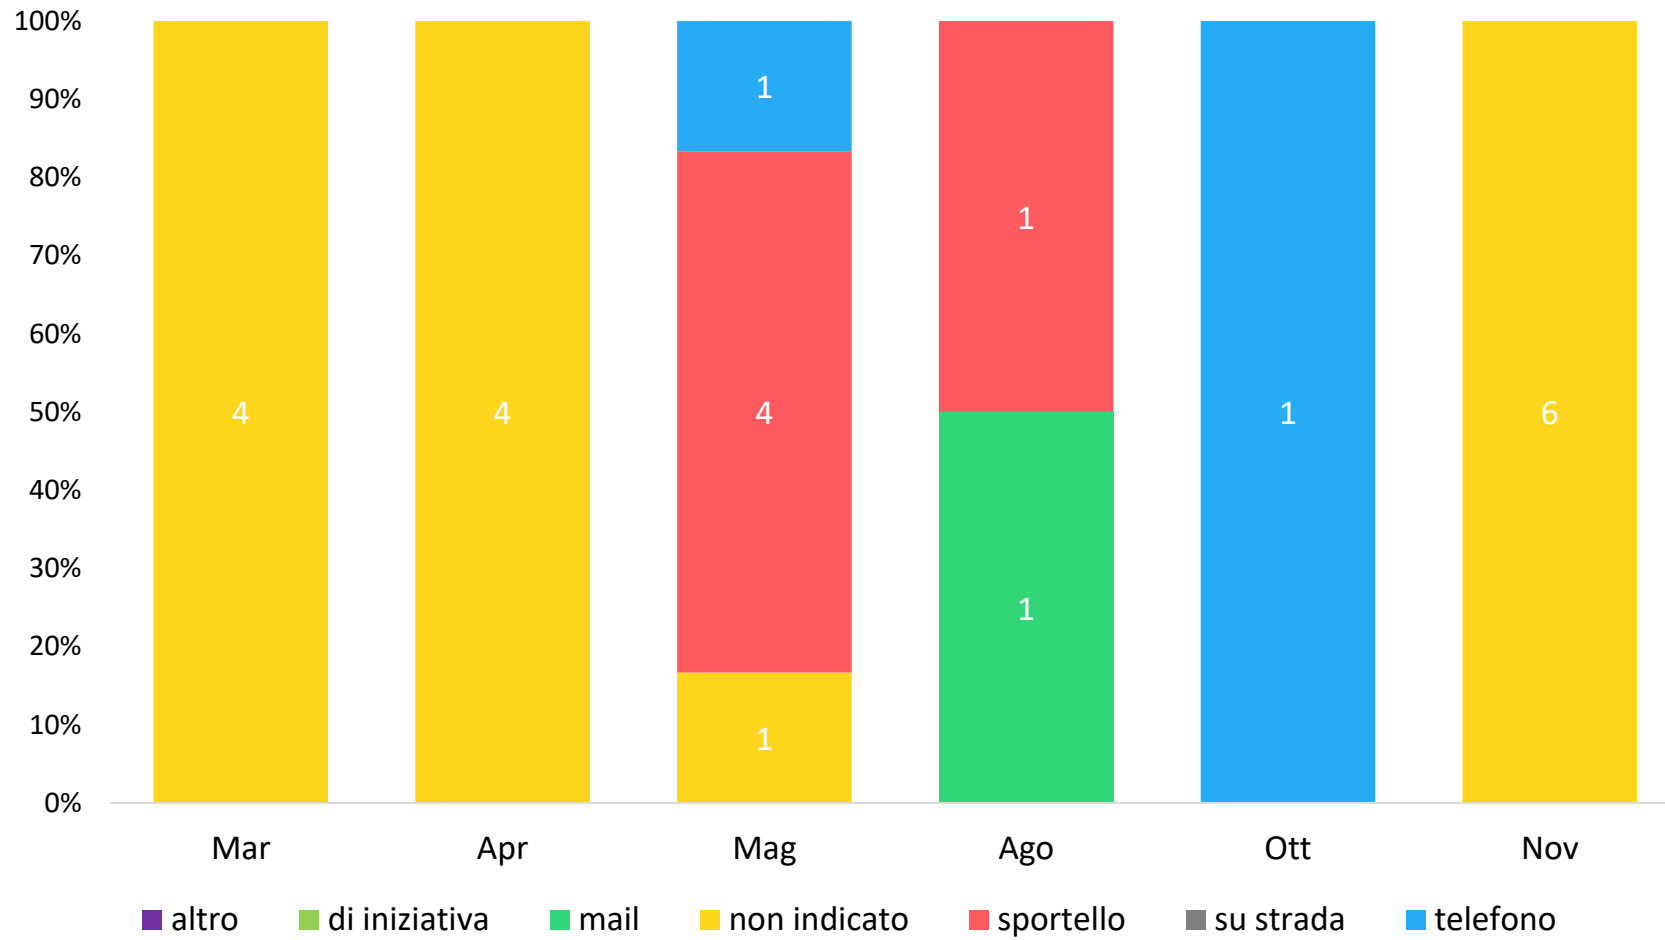

Statistiche per il Comune di
Riolo Terme

dal
01/01/2018

al
31/12/2018

Documento creato il
13/01/2019

SEGNALAZIONI RICEVUTE PER MESE

209 segnalazioni ricevute nel periodo

1 segnalazioni ricevute al giorno

SEGNALAZIONI PIU' RICEVUTE PER MACRO-CATEGORIA

SEGNALAZIONI PIU' RICEVUTE PER SOTTOCATEGORIA

MODALITÀ DI INSERIMENTO DELLE SEGNALAZIONI

CANALI DI SEGNALAZIONE TRADIZIONALI

CANALI DI SEGNALAZIONE DIGITALI

STATO ATTUALE DEI PROBLEMI RICEVUTI NEL PERIODO

■ chiuse ■ in gestione ■ nuove

STATO ATTUALE DEI PROBLEMI RICEVUTI PER MESE

GIORNI PER CHIUDERE LE SEGNALAZIONI CHIUSE NEL PERIODO

MEDIA DI GIORNI NECESSARI PER CHIUDERE LE SEGNALAZIONI CHIUSE NEL MESE

ESITO CHIUSURA PROBLEMI