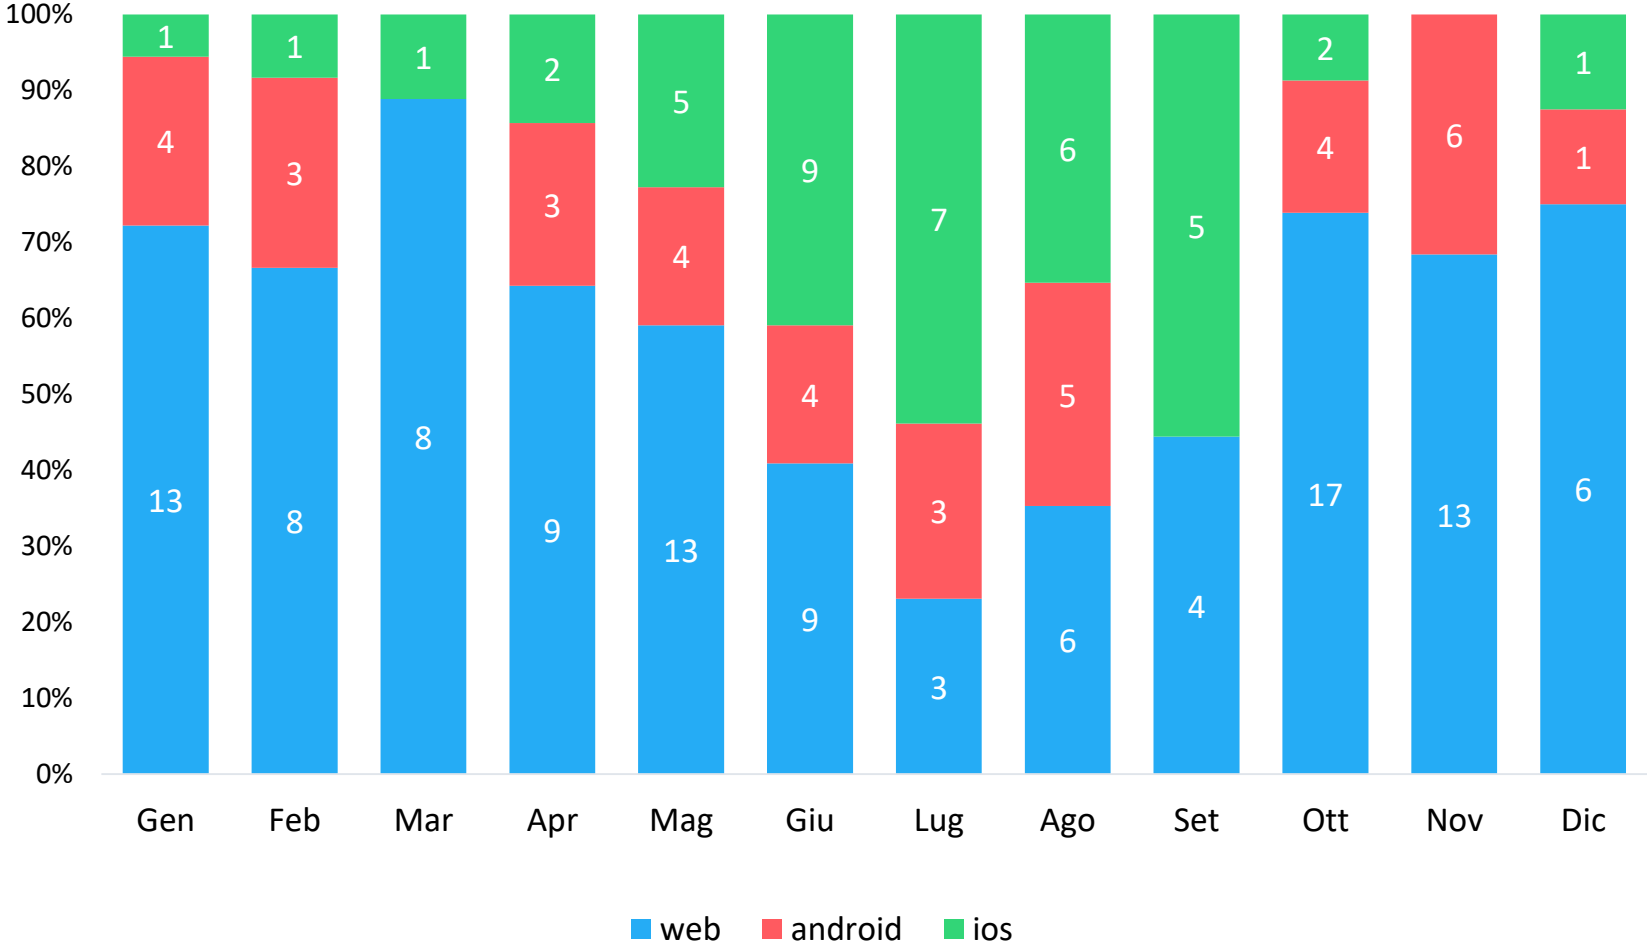

Statistiche per il Comune di
Riolo Terme

dal
01/01/2018

al
31/12/2018

Documento creato il
13/01/2019

SEGNALAZIONI RICEVUTE PER MESE

209 segnalazioni ricevute nel periodo

1 segnalazioni ricevute al giorno

SEGNALAZIONI PIU' RICEVUTE PER MACRO-CATEGORIA

SEGNALAZIONI PIU' RICEVUTE PER SOTTOCATEGORIA

MODALITÀ DI INSERIMENTO DELLE SEGNALAZIONI

CANALI DI SEGNALAZIONE TRADIZIONALI

CANALI DI SEGNALAZIONE DIGITALI

STATO ATTUALE DEI PROBLEMI RICEVUTI NEL PERIODO

■ chiuse ■ in gestione ■ nuove

STATO ATTUALE DEI PROBLEMI RICEVUTI PER MESE

GIORNI PER CHIUDERE LE SEGNALAZIONI CHIUSE NEL PERIODO

MEDIA DI GIORNI NECESSARI PER CHIUDERE LE SEGNALAZIONI CHIUSE NEL MESE

ESITO CHIUSURA PROBLEMI