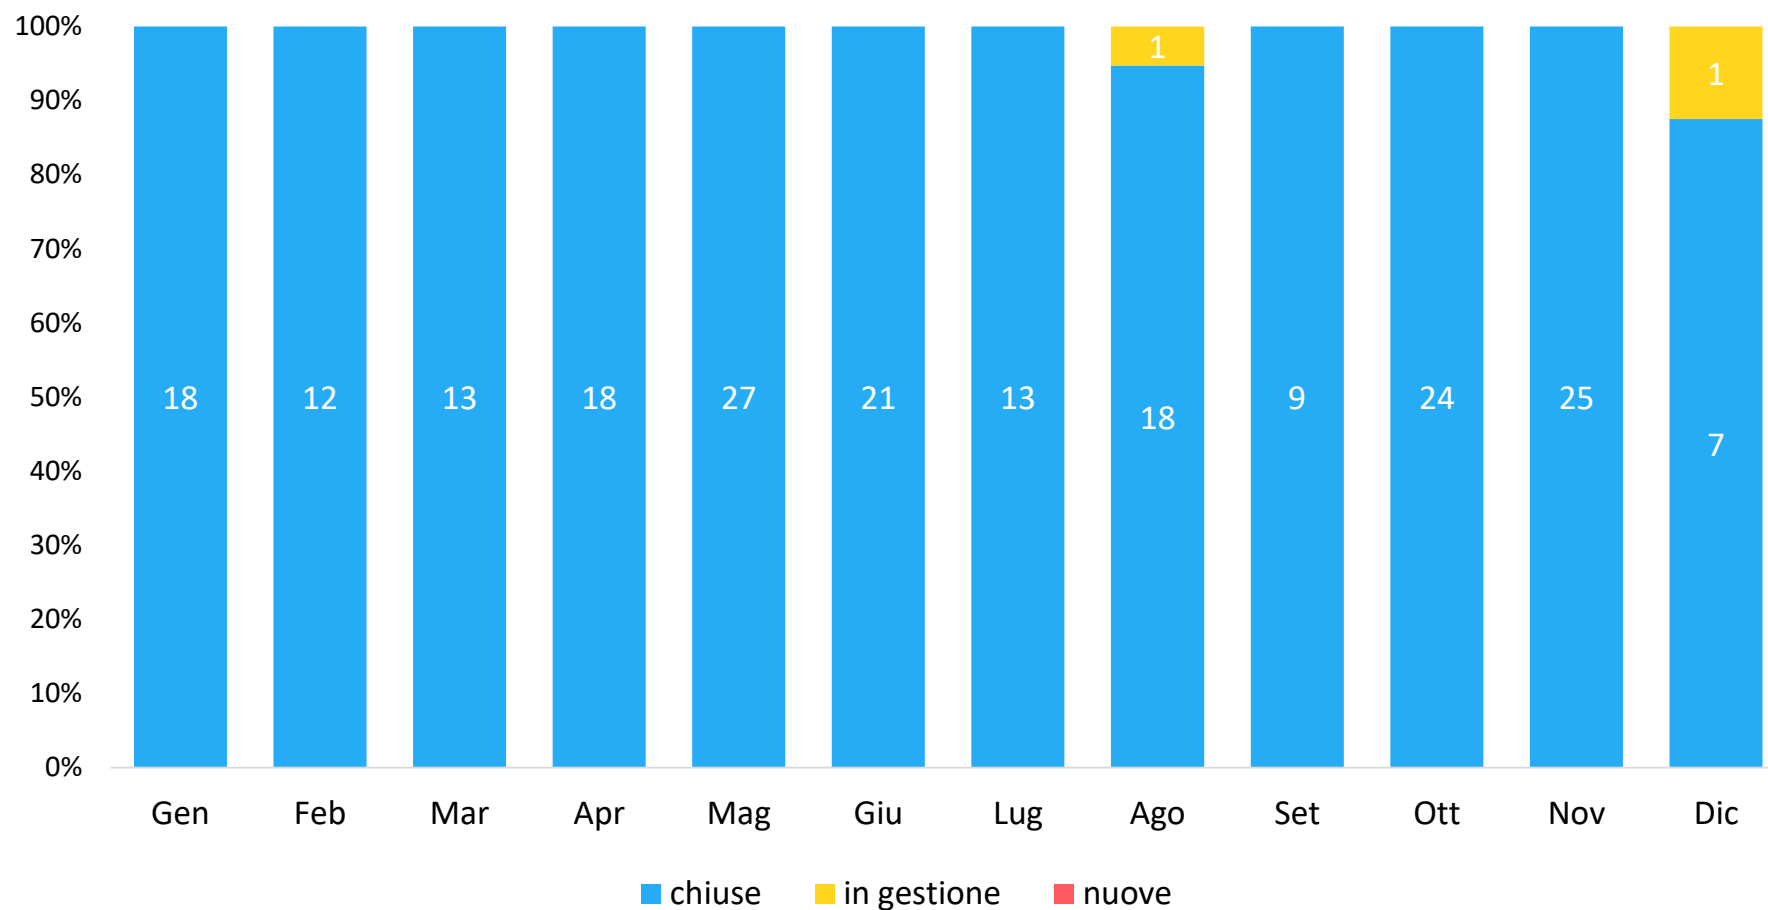

SEGNALAZIONI PIU' RICEVUTE PER SOTTOCATEGORIA

MODALITÀ DI INSERIMENTO DELLE SEGNALAZIONI

CANALI DI SEGNALAZIONE TRADIZIONALI

CANALI DI SEGNALAZIONE DIGITALI

STATO ATTUALE DEI PROBLEMI RICEVUTI NEL PERIODO

■ chiuse ■ in gestione ■ nuove

STATO ATTUALE DEI PROBLEMI RICEVUTI PER MESE

GIORNI PER CHIUDERE LE SEGNALAZIONI CHIUSE NEL PERIODO

MEDIA DI GIORNI NECESSARI PER CHIUDERE LE SEGNALAZIONI CHIUSE NEL MESE

ESITO CHIUSURA PROBLEMI