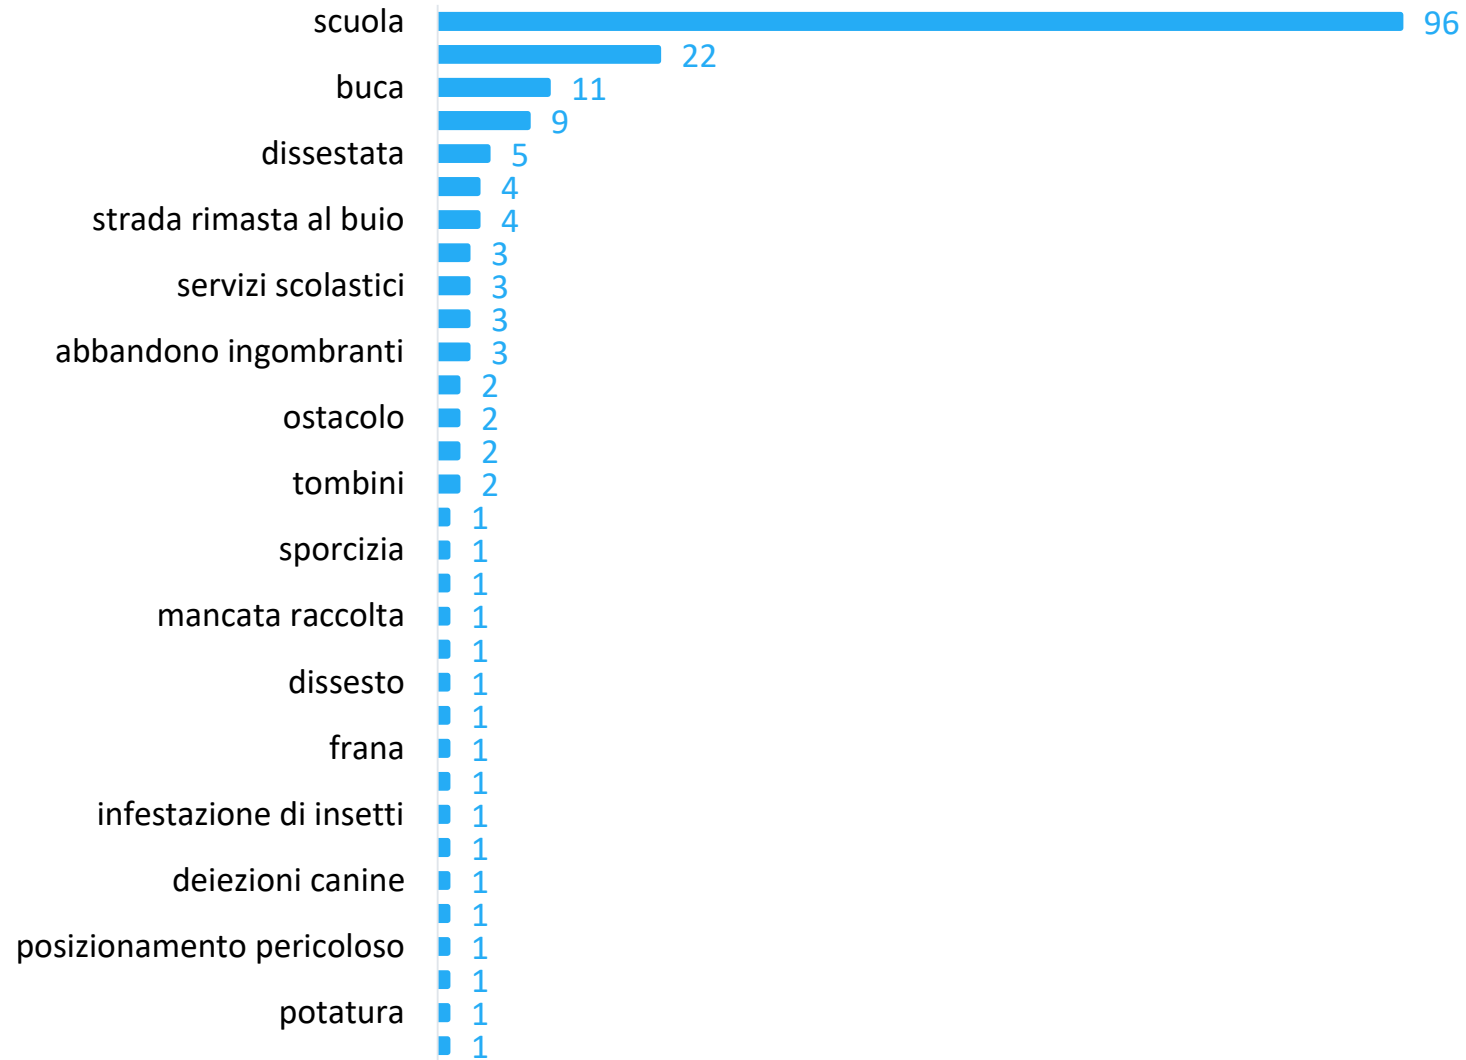

Statistiche per il Comune di
Riolo Terme

dal
01/01/2018

al
31/12/2018

Documento creato il
13/01/2019

SEGNALAZIONI RICEVUTE PER MESE

209 segnalazioni ricevute nel periodo

1 segnalazioni ricevute al giorno

SEGNALAZIONI PIU' RICEVUTE PER MACRO-CATEGORIA

SEGNALAZIONI PIU' RICEVUTE PER SOTTOCATEGORIA

MODALITÀ DI INSERIMENTO DELLE SEGNALAZIONI

CANALI DI SEGNALAZIONE TRADIZIONALI

CANALI DI SEGNALAZIONE DIGITALI

STATO ATTUALE DEI PROBLEMI RICEVUTI NEL PERIODO