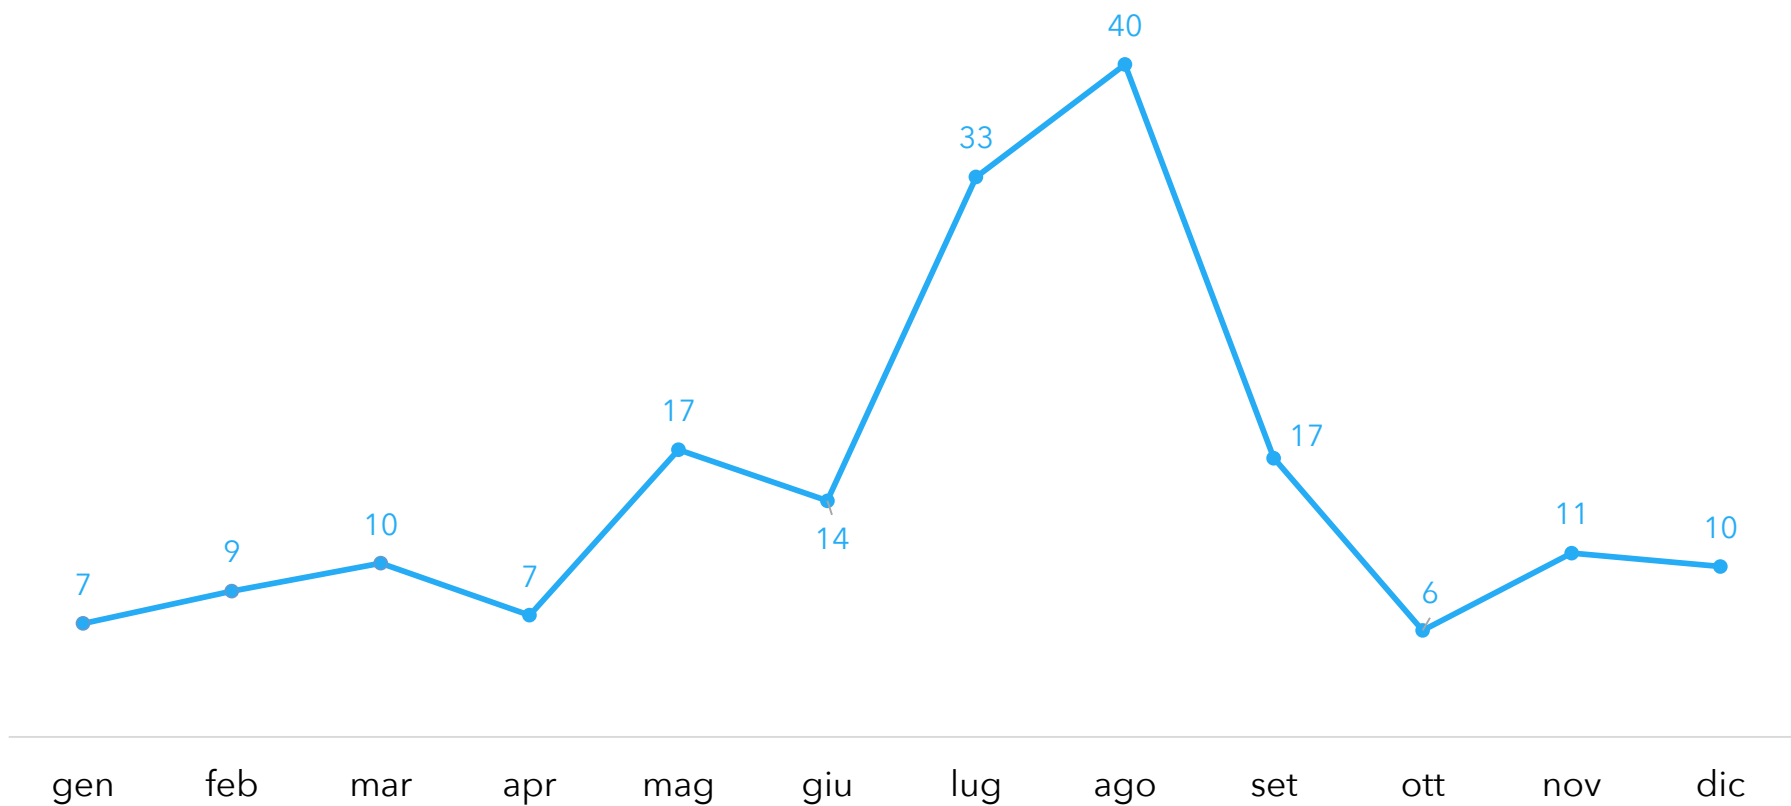

MEDIA DI GIORNI NECESSARI PER CHIUDERE LE SEGNALAZIONI CHIUSE NEL MESE