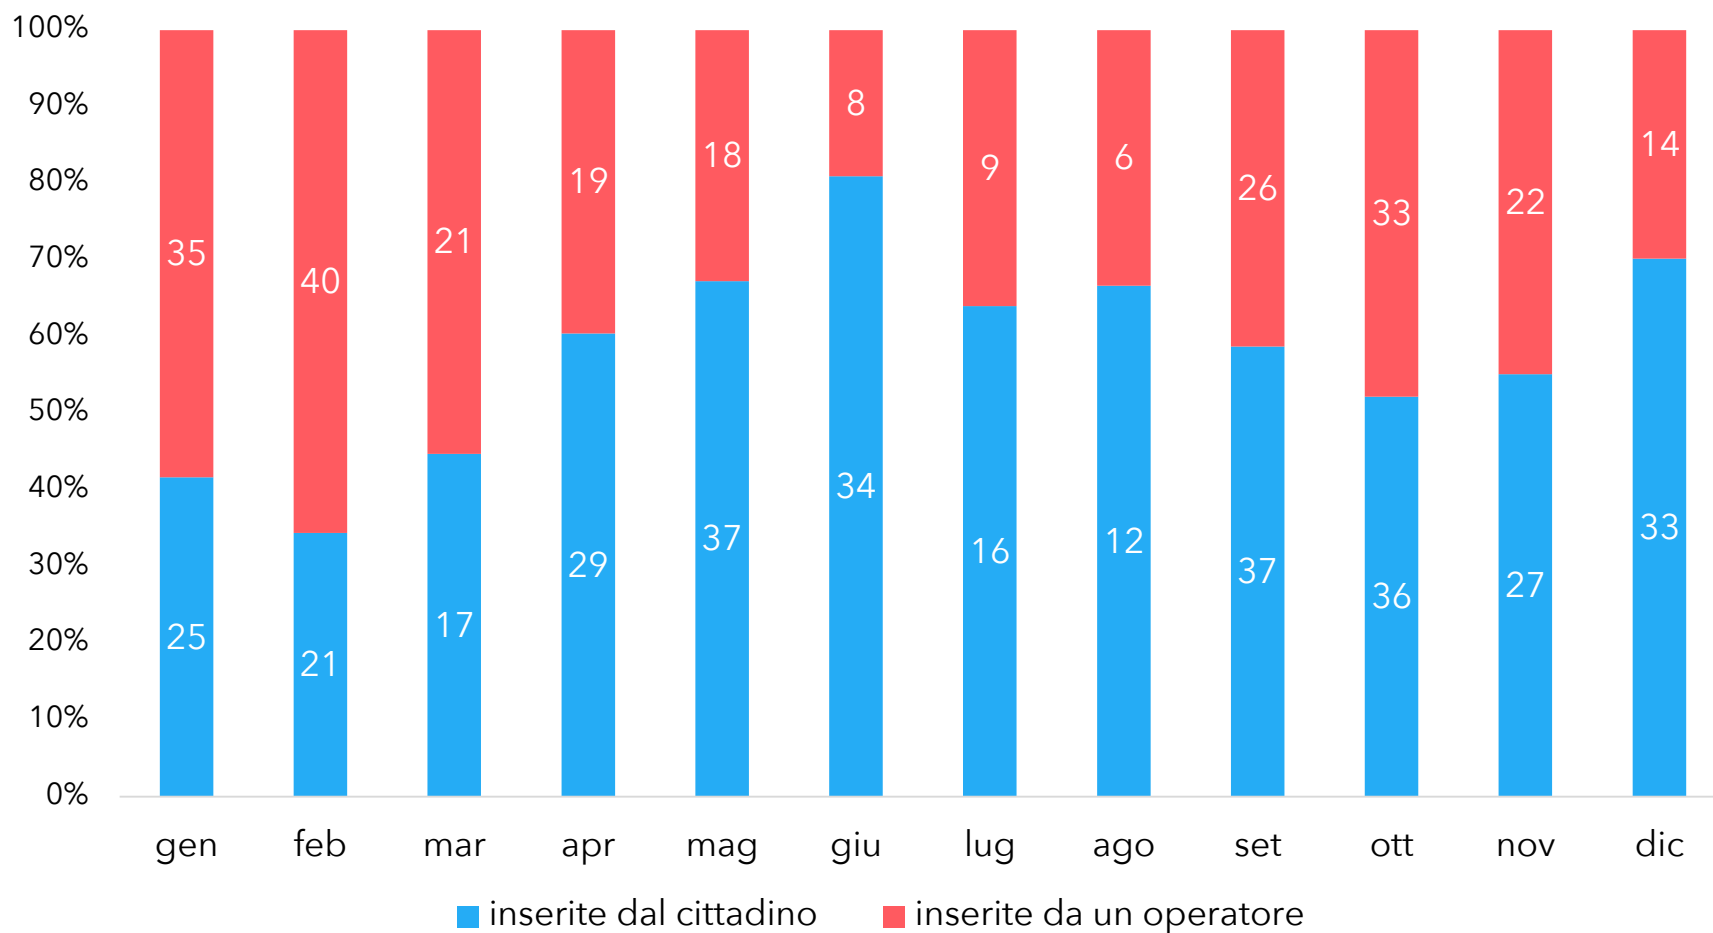

MODALITÀ DI INSERIMENTO DELLE SEGNALAZIONI