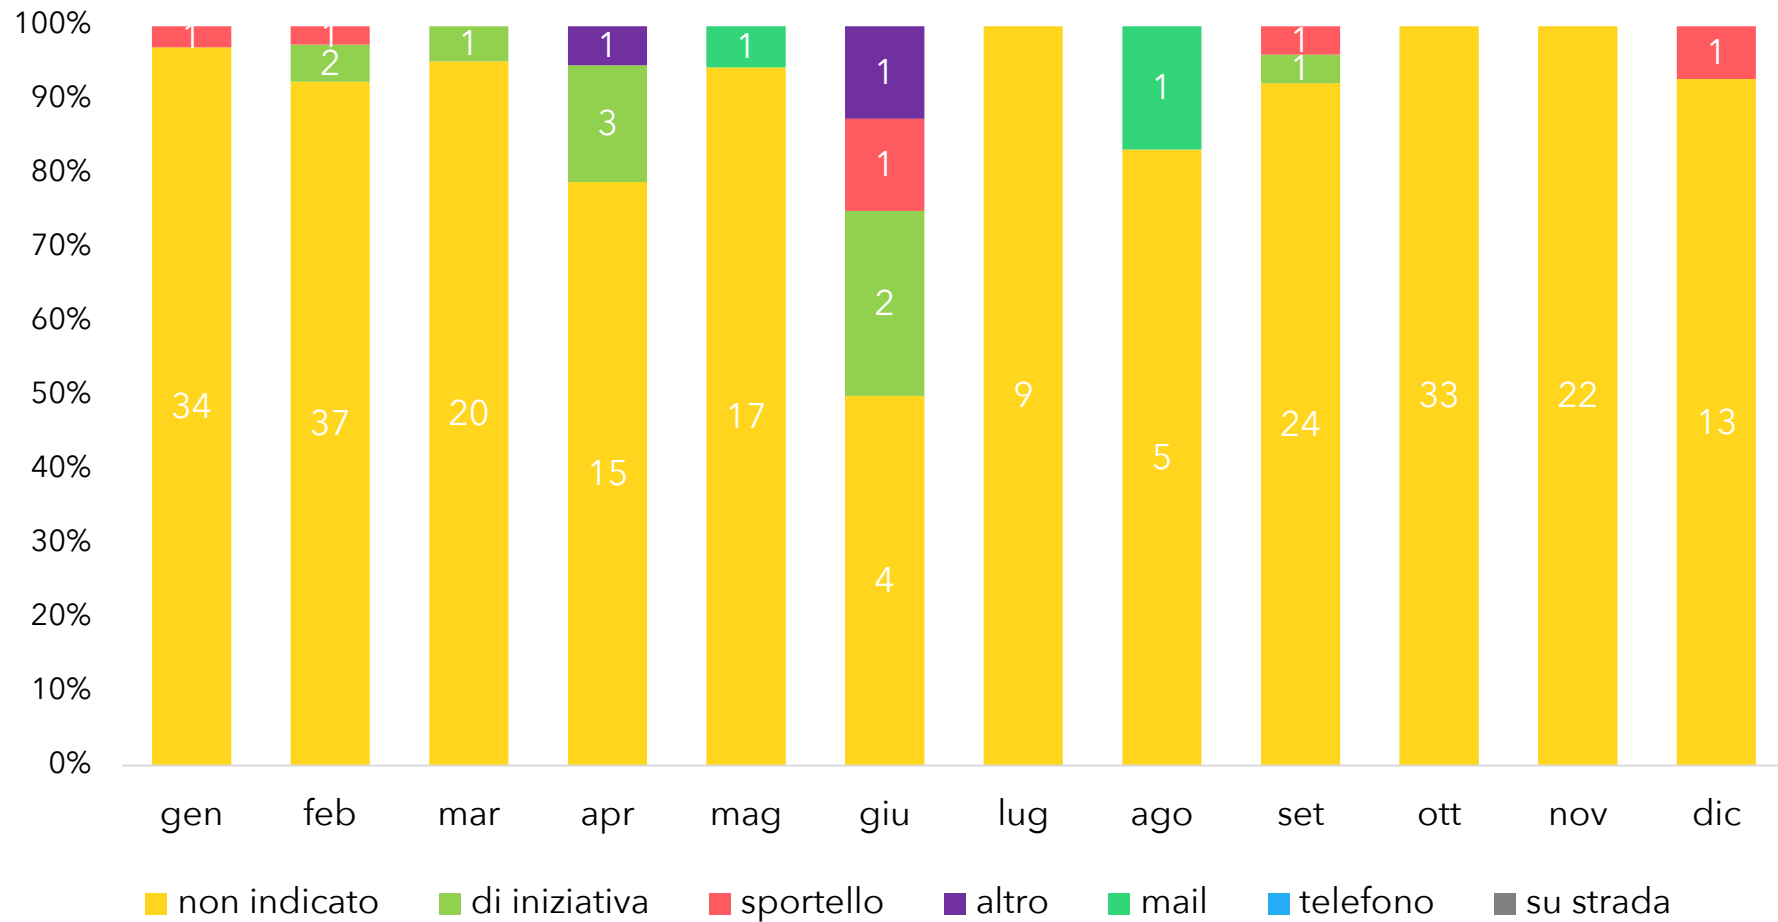

CANALI DI SEGNALAZIONE TRADIZIONALI