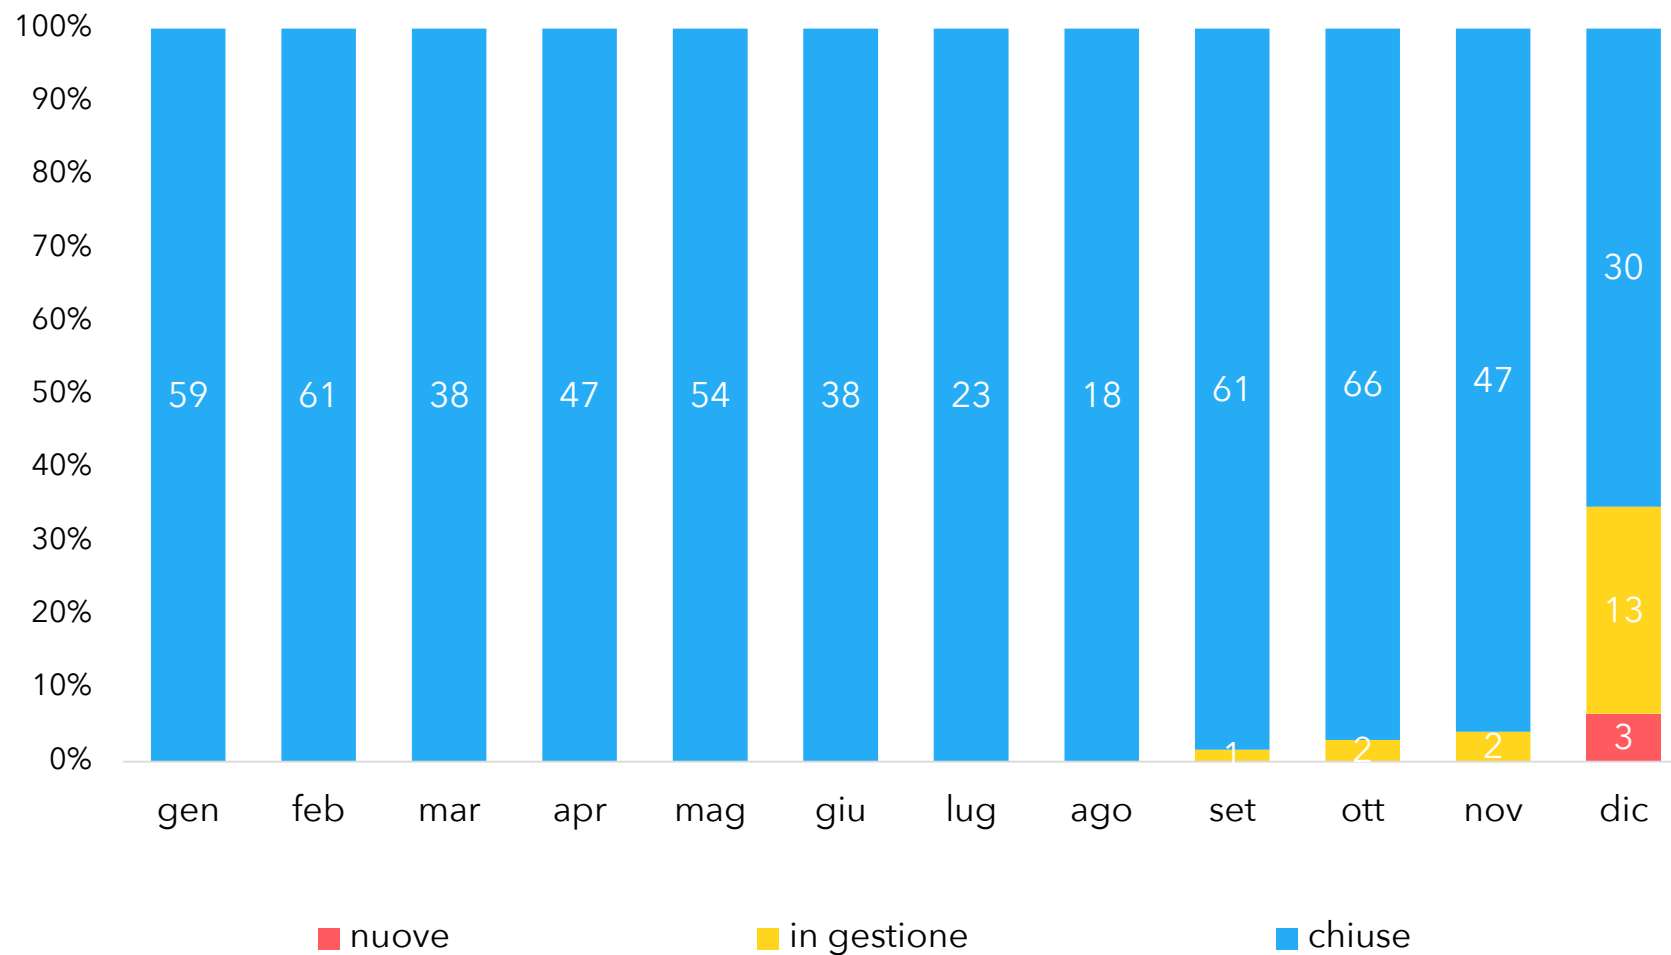

## CANALI DI SEGNALAZIONE TRADIZIONALI

## CANALI DI SEGNALAZIONE DIGITALI

STATO ATTUALE DELLE SEGNALAZIONI RICEVUTE  
NEL PERIODO

■ nuove

■ in gestione

■ chiuse

## STATO ATTUALE DELLE SEGNALAZIONI RICEVUTE PER MESE

## GIORNI PER CHIUDERE LE SEGNALAZIONI CHIUSE NEL PERIODO