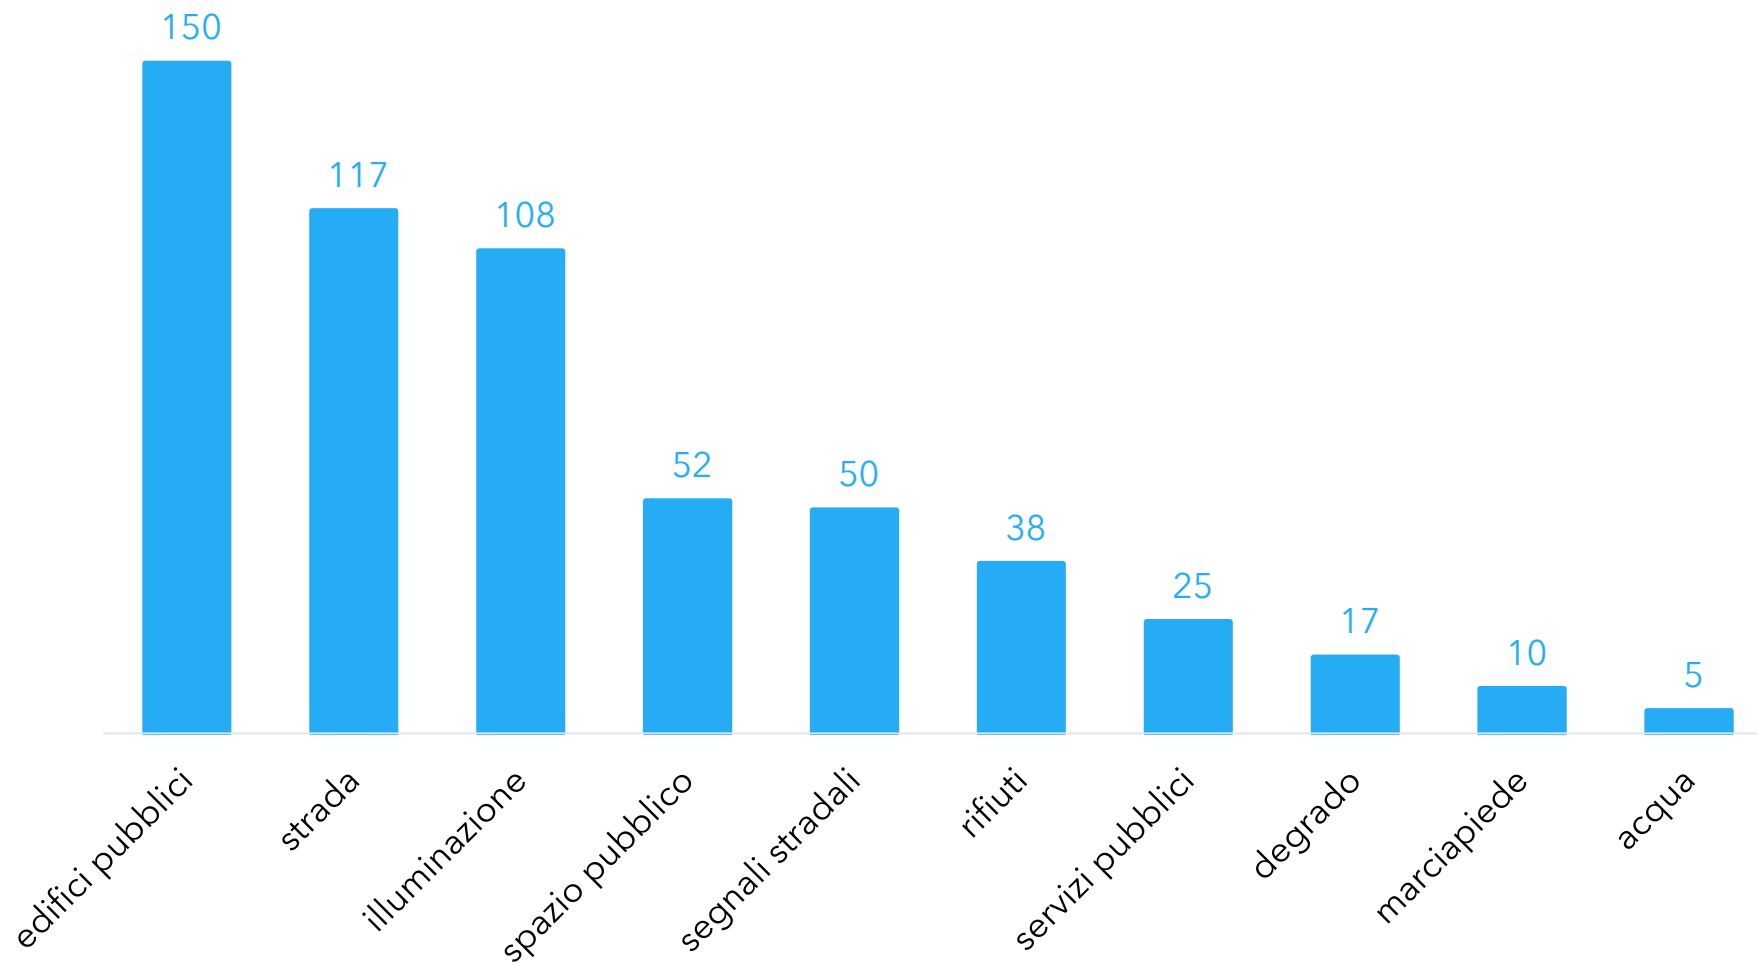

SEGNALAZIONI PIU' RICEVUTE PER MACRO-CATEGORIA