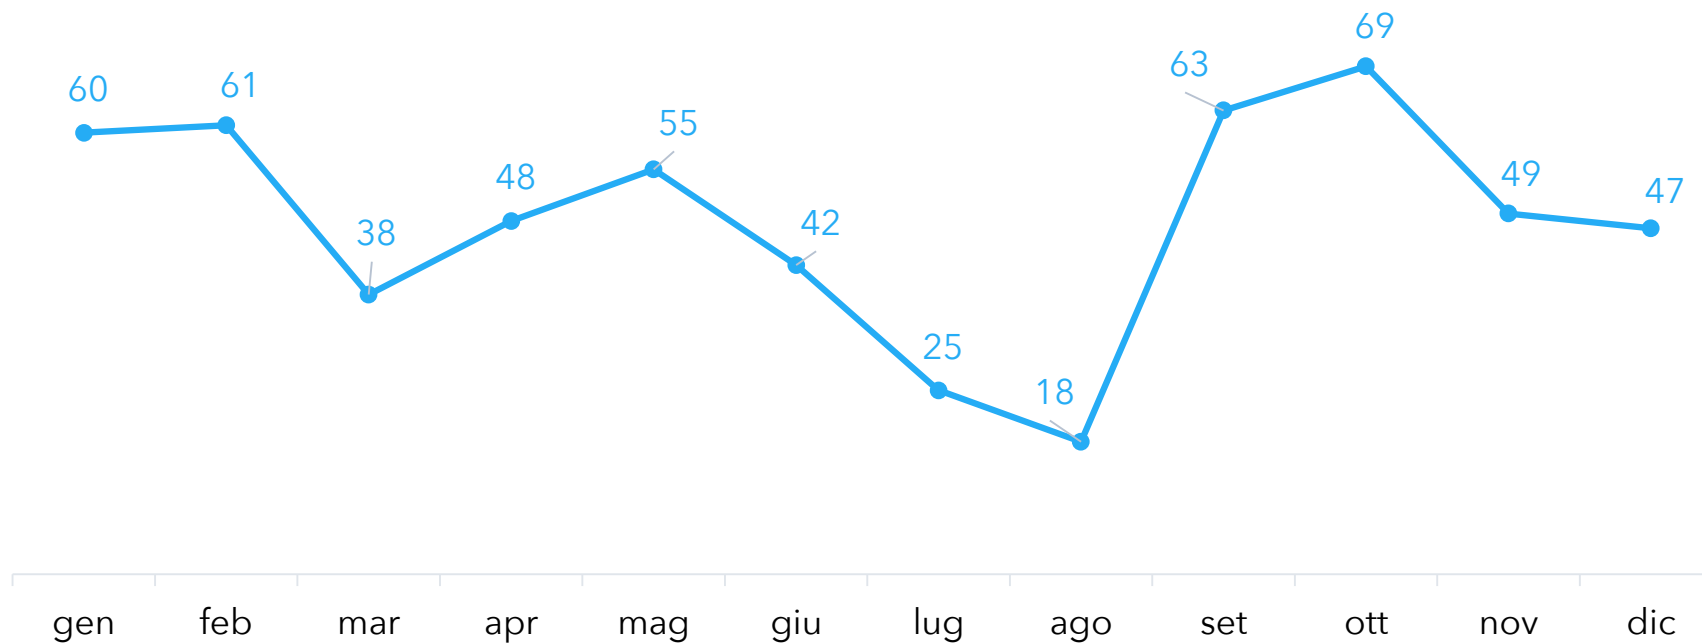

Statistiche di  
**Castel Bolognese**

dal  
**01/01/2016**

al  
**31/12/2016**

Documento creato il  
**02/01/2017**

## TUTTE LE SEGNALAZIONI RICEVUTE PER MESE

**575** segnalazioni ricevute nel periodo

**1,6** segnalazioni ricevute al giorno

## GIORNI MEDI DI CHIUSURA: PER CATEGORIA