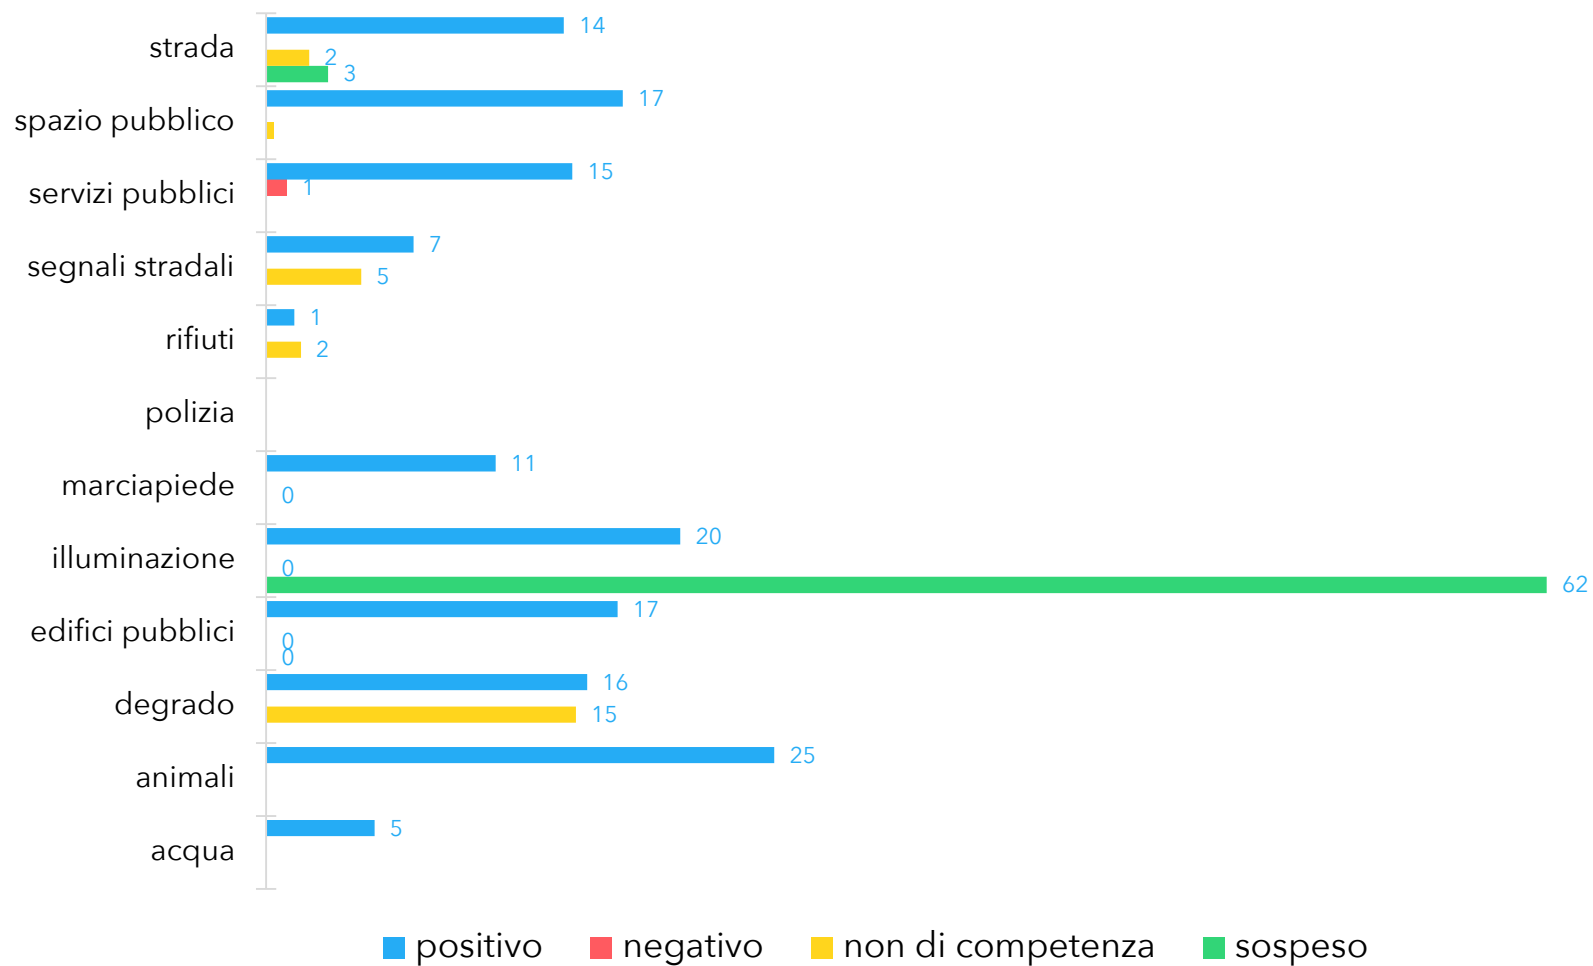

GIORNI MEDI DI CHIUSURA: PER CATEGORIA E PER ESITO