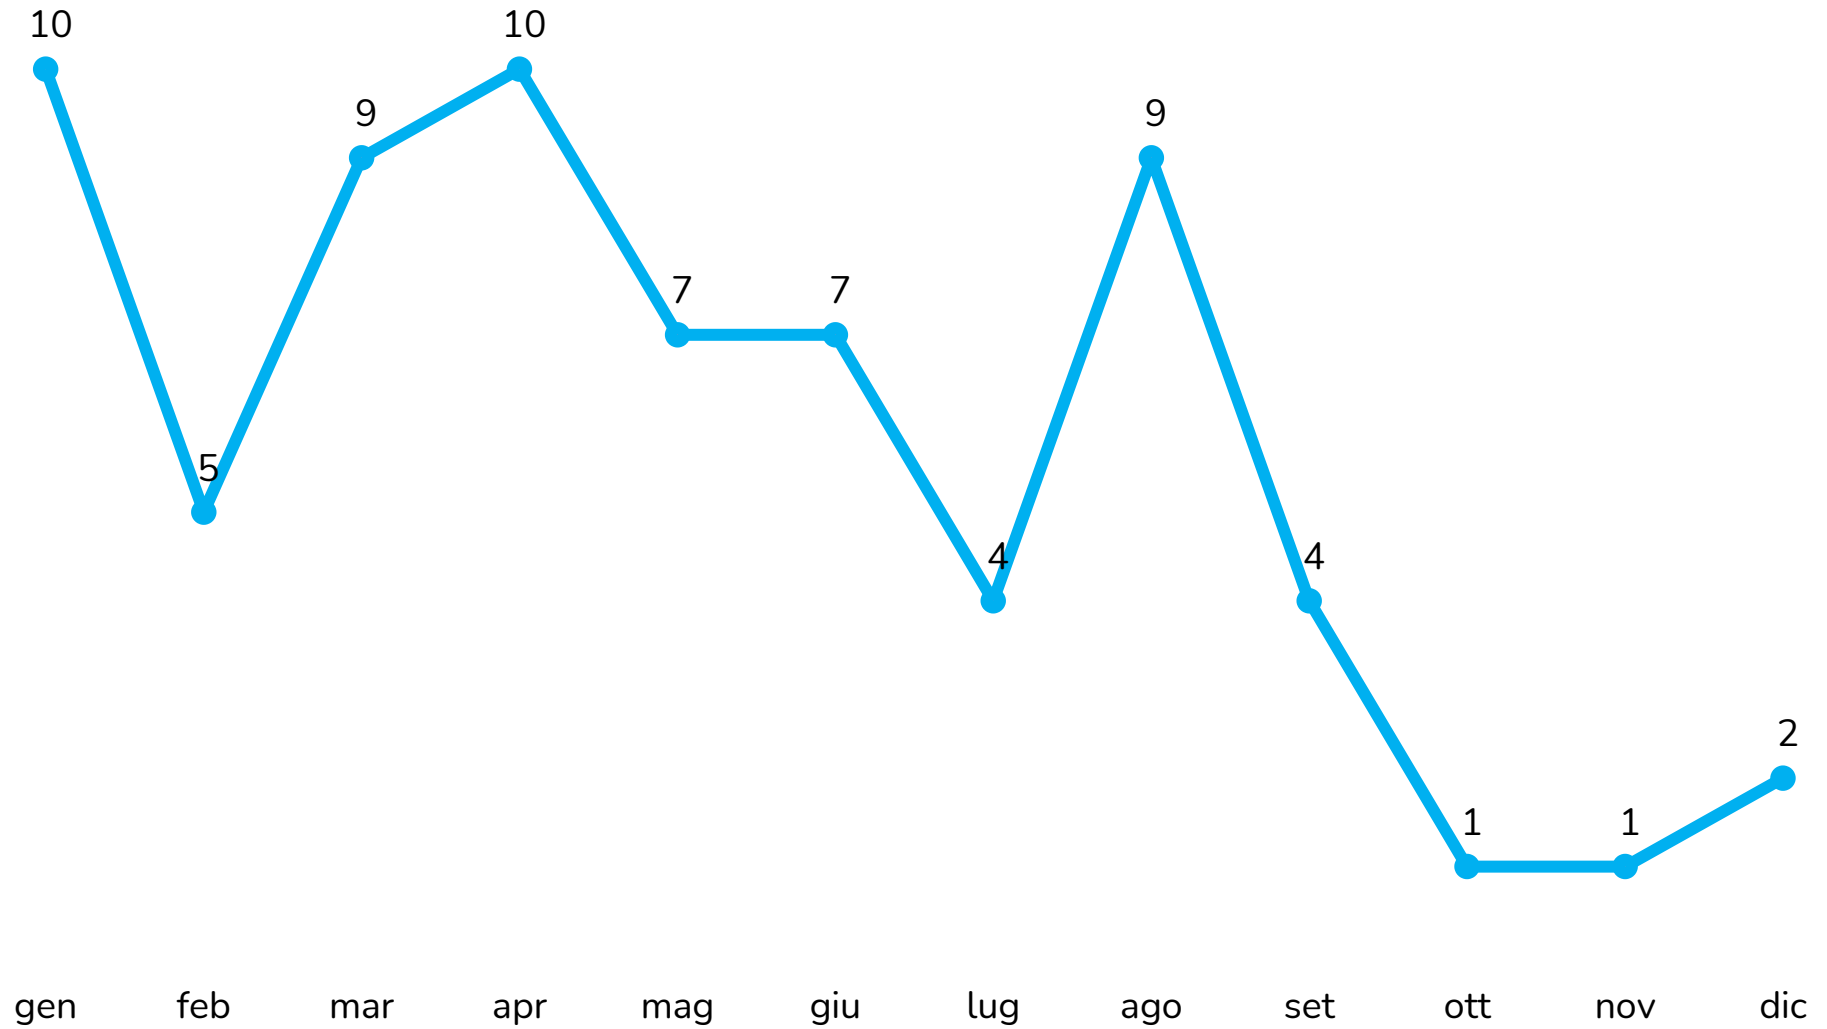

Report per  
**Casola Valsenio**

dal  
**10/01/2022**

al  
**23/12/2022**

Segnalazioni nel periodo	<b>69</b>
Media segnalazioni al giorno	<b>0,2</b>

Documento creato il  
**05/01/2023**

## Segnalazioni ricevute per mese

## Segnalazioni chiuse in quanti giorni