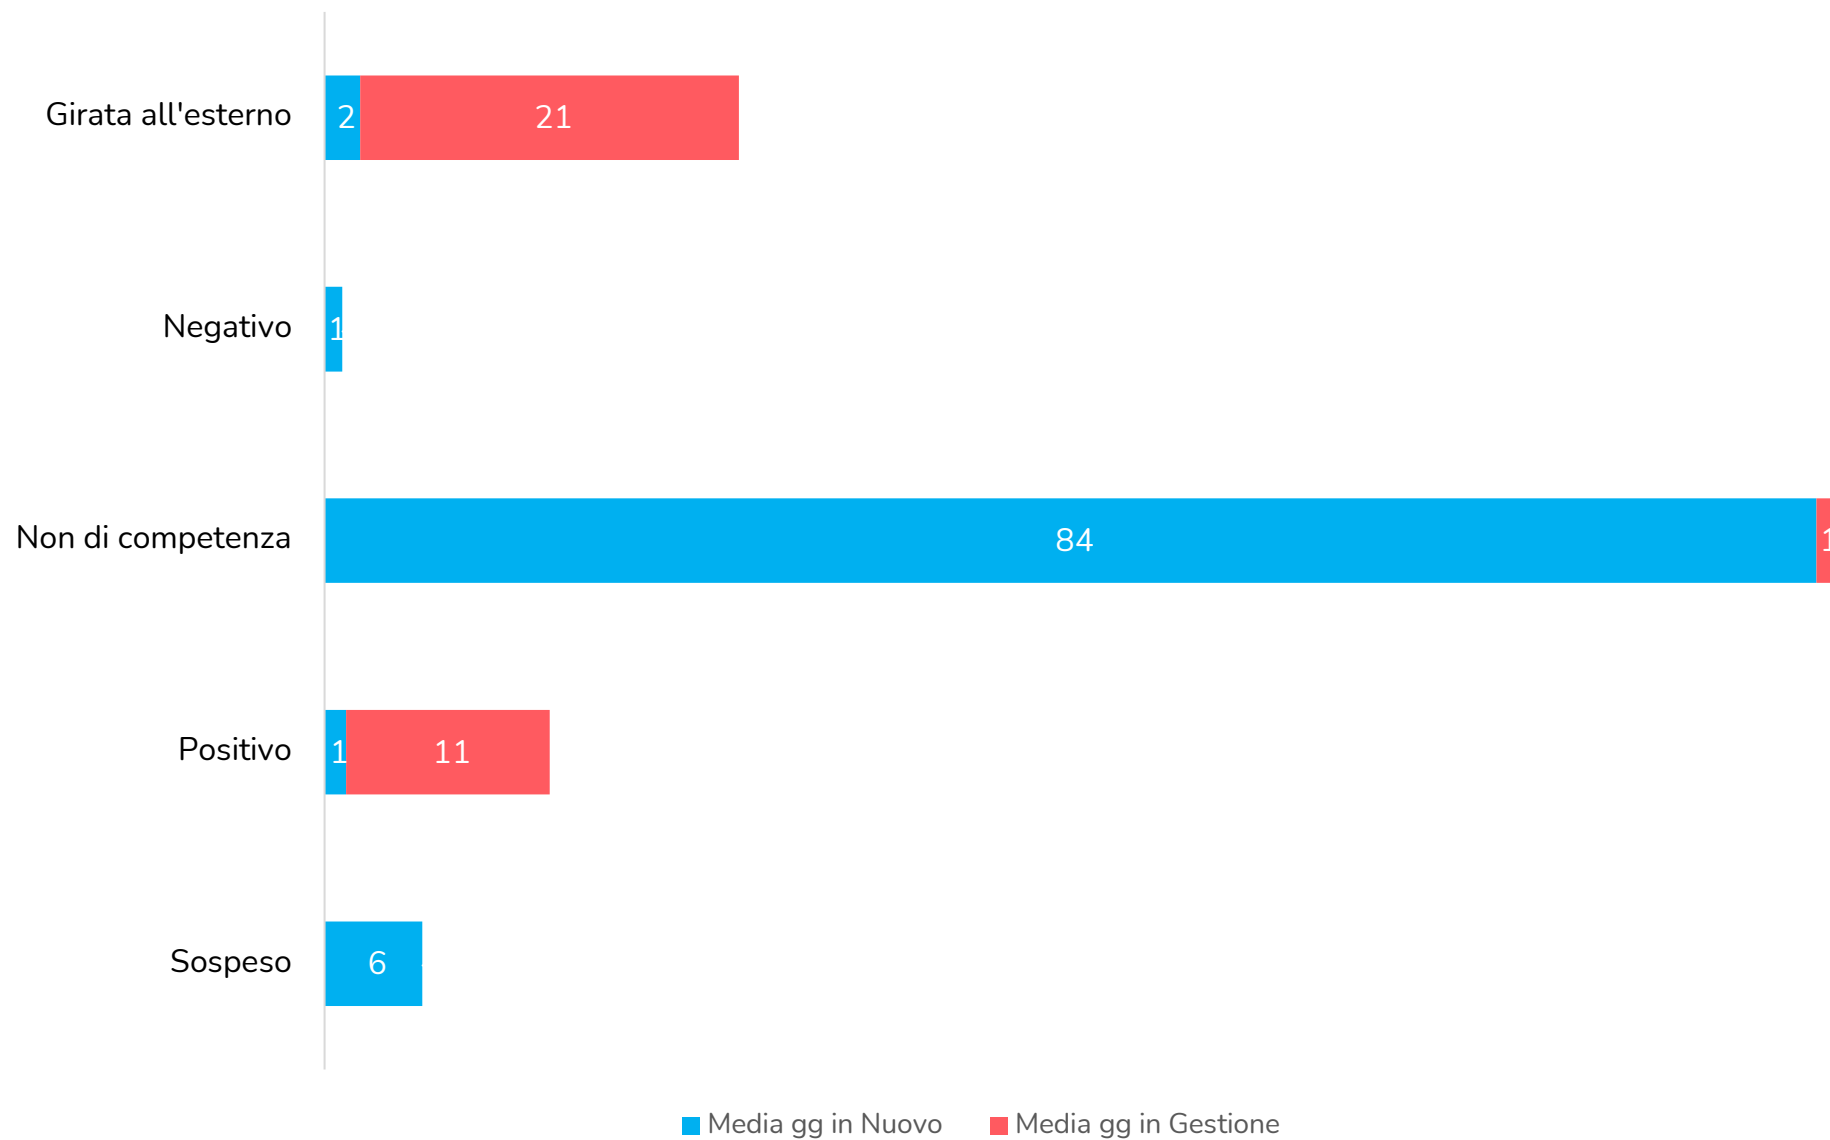

Giorni medi per gestione e chiusura: per esito

Stato Attuale	Solved

	Media gg in Nuovo	Media gg in Gestione
acqua	0	15
animali	1	1
arredo urbano	1	47
decoro urbano	-	34
edifici pubblici	1	8
illuminazione	2	28
marciapiede	7	-
rifiuti	1	11
servizi pubblici	84	2
strada	1	7
verde pubblico	3	4
Totale complessivo	4	11