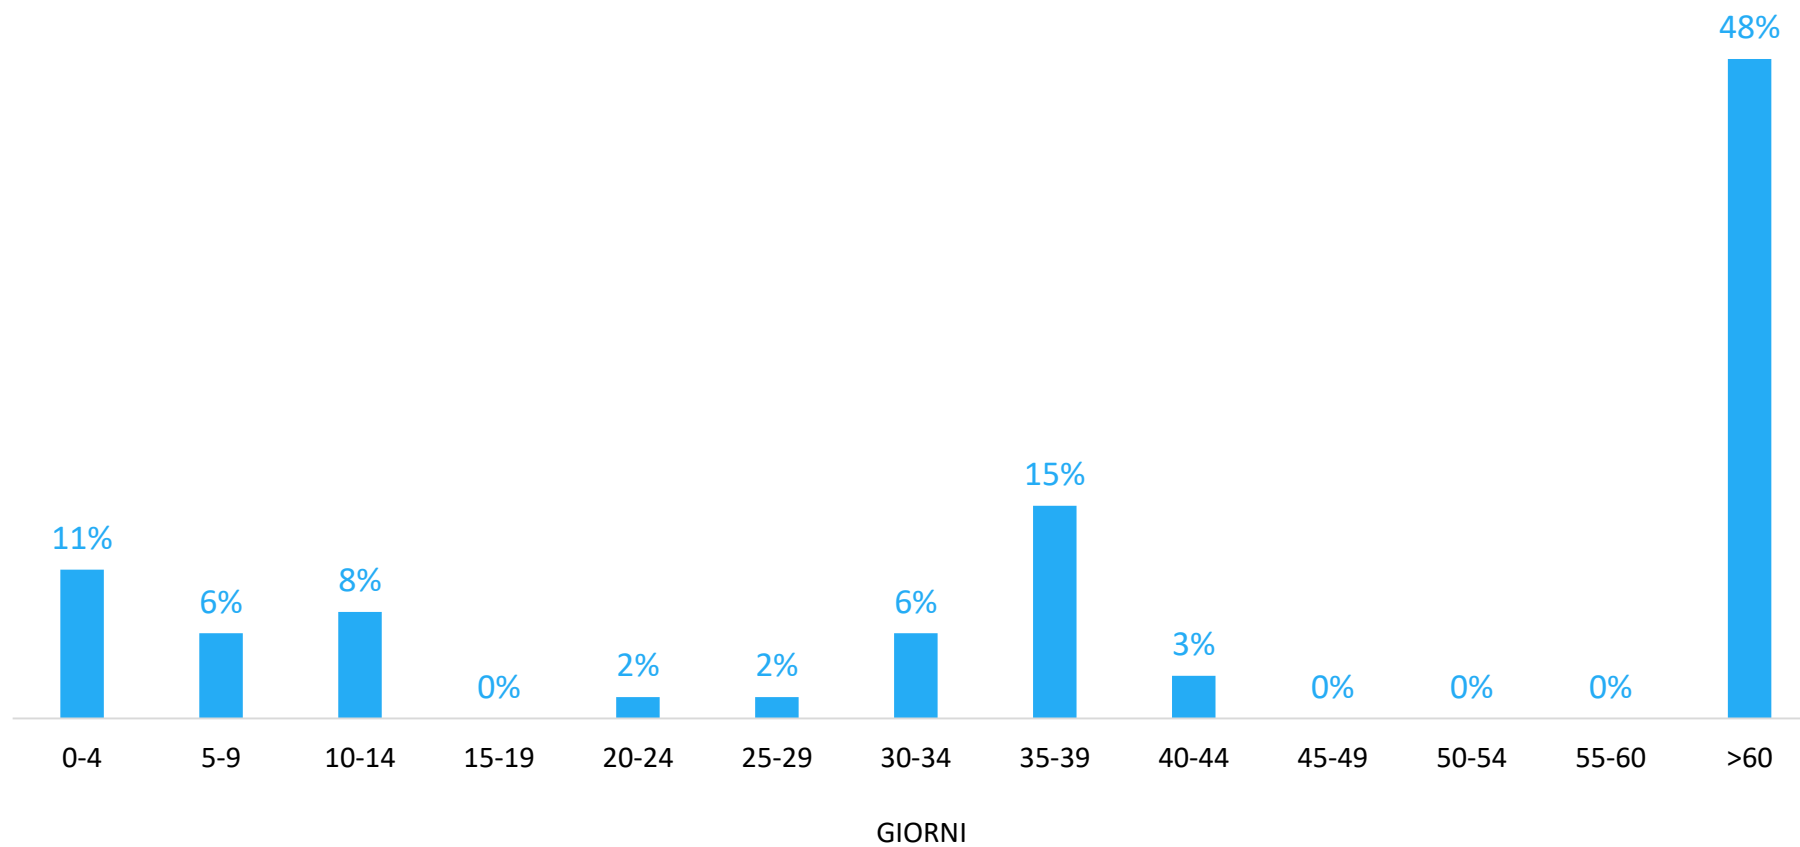

SEGNALAZIONI PIU' RICEVUTE PER SOTTOCATEGORIA

MODALITÀ DI INSERIMENTO DELLE SEGNALAZIONI

CANALI DI SEGNALAZIONE TRADIZIONALI

CANALI DI SEGNALAZIONE DIGITALI

STATO ATTUALE DEI PROBLEMI RICEVUTI NEL PERIODO

■ chiuse ■ in gestione ■ nuove

STATO ATTUALE DEI PROBLEMI RICEVUTI PER MESE

GIORNI PER CHIUDERE LE SEGNALAZIONI CHIUSE NEL PERIODO

MEDIA DI GIORNI NECESSARI PER CHIUDERE LE SEGNALAZIONI CHIUSE NEL MESE

ESITO CHIUSURA PROBLEMI