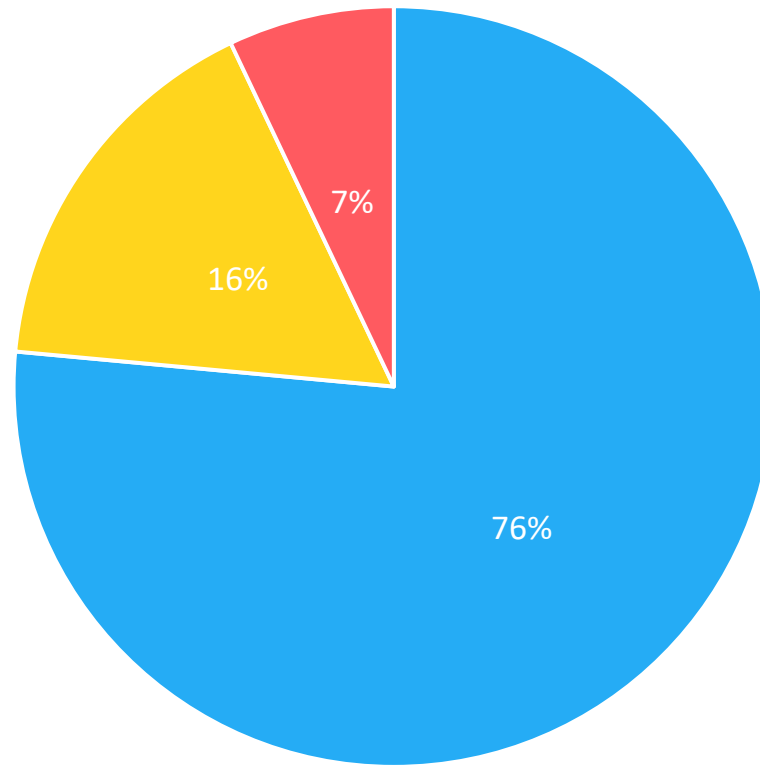

Statistiche per il Comune di
Brisighella

dal
01/01/2018

al
31/12/2018

Documento creato il
13/01/2019

SEGNALAZIONI RICEVUTE PER MESE

88 segnalazioni ricevute nel periodo

0 segnalazioni ricevute al giorno

SEGNALAZIONI PIU' RICEVUTE PER MACRO-CATEGORIA

SEGNALAZIONI PIU' RICEVUTE PER SOTTOCATEGORIA

MODALITÀ DI INSERIMENTO DELLE SEGNALAZIONI

CANALI DI SEGNALAZIONE TRADIZIONALI

CANALI DI SEGNALAZIONE DIGITALI

STATO ATTUALE DEI PROBLEMI RICEVUTI NEL PERIODO

■ chiuse ■ in gestione ■ nuove

STATO ATTUALE DEI PROBLEMI RICEVUTI PER MESE

GIORNI PER CHIUDERE LE SEGNALAZIONI CHIUSE NEL PERIODO

MEDIA DI GIORNI NECESSARI PER CHIUDERE LE SEGNALAZIONI CHIUSE NEL MESE

ESITO CHIUSURA PROBLEMI