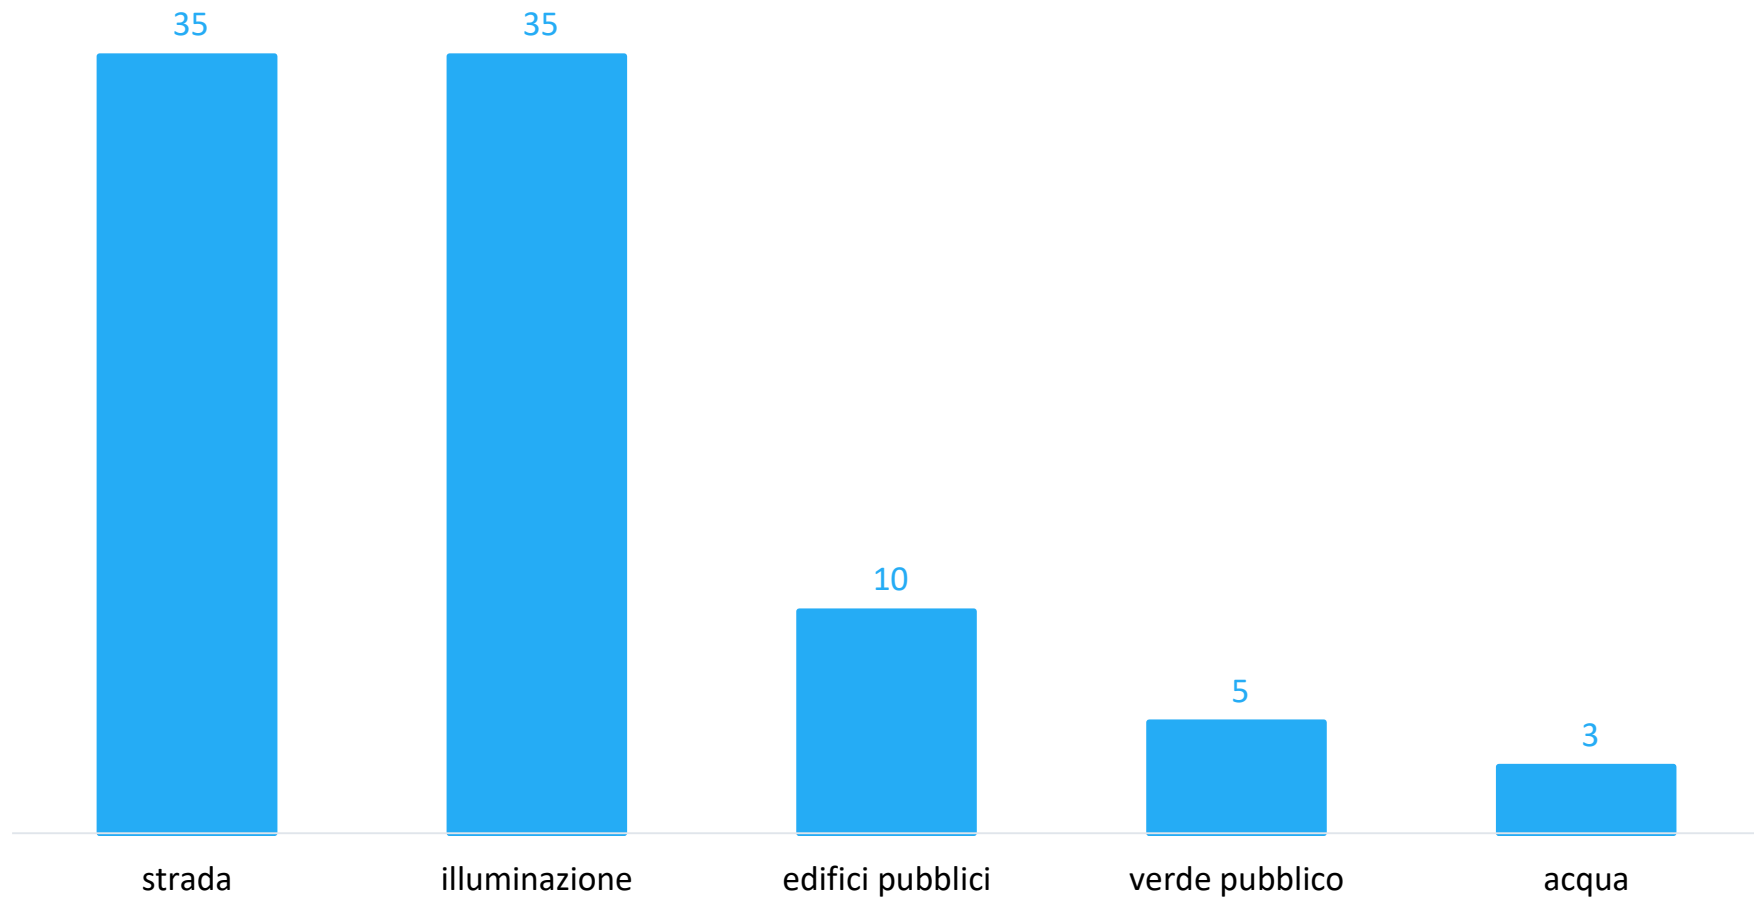

Statistiche per il Comune di
Brisighella

dal
01/01/2018

al
31/12/2018

Documento creato il
13/01/2019

SEGNALAZIONI RICEVUTE PER MESE

88 segnalazioni ricevute nel periodo

0 segnalazioni ricevute al giorno

SEGNALAZIONI PIU' RICEVUTE PER MACRO-CATEGORIA

SEGNALAZIONI PIU' RICEVUTE PER SOTTOCATEGORIA

MODALITÀ DI INSERIMENTO DELLE SEGNALAZIONI

CANALI DI SEGNALAZIONE TRADIZIONALI

CANALI DI SEGNALAZIONE DIGITALI

STATO ATTUALE DEI PROBLEMI RICEVUTI NEL PERIODO