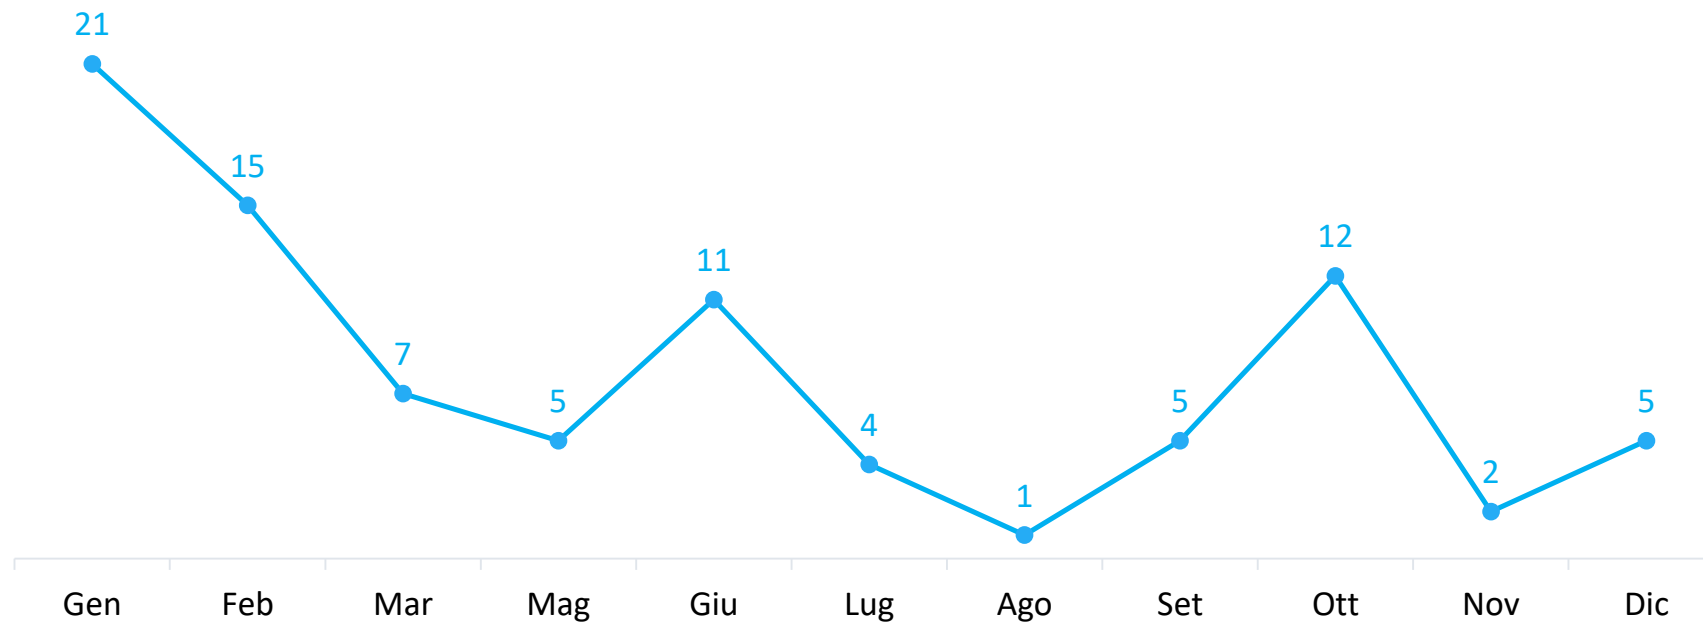

Statistiche per il Comune di
Brisighella

dal
01/01/2018

al
31/12/2018

Documento creato il
13/01/2019

SEGNALAZIONI RICEVUTE PER MESE

88 segnalazioni ricevute nel periodo

0 segnalazioni ricevute al giorno

SEGNALAZIONI PIU' RICEVUTE PER MACRO-CATEGORIA

SEGNALAZIONI PIU' RICEVUTE PER SOTTOCATEGORIA

MODALITÀ DI INSERIMENTO DELLE SEGNALAZIONI

CANALI DI SEGNALAZIONE TRADIZIONALI

CANALI DI SEGNALAZIONE DIGITALI

STATO ATTUALE DEI PROBLEMI RICEVUTI NEL PERIODO

■ chiuse ■ in gestione ■ nuove

STATO ATTUALE DEI PROBLEMI RICEVUTI PER MESE

GIORNI PER CHIUDERE LE SEGNALAZIONI CHIUSE NEL PERIODO

MEDIA DI GIORNI NECESSARI PER CHIUDERE LE SEGNALAZIONI CHIUSE NEL MESE

ESITO CHIUSURA PROBLEMI