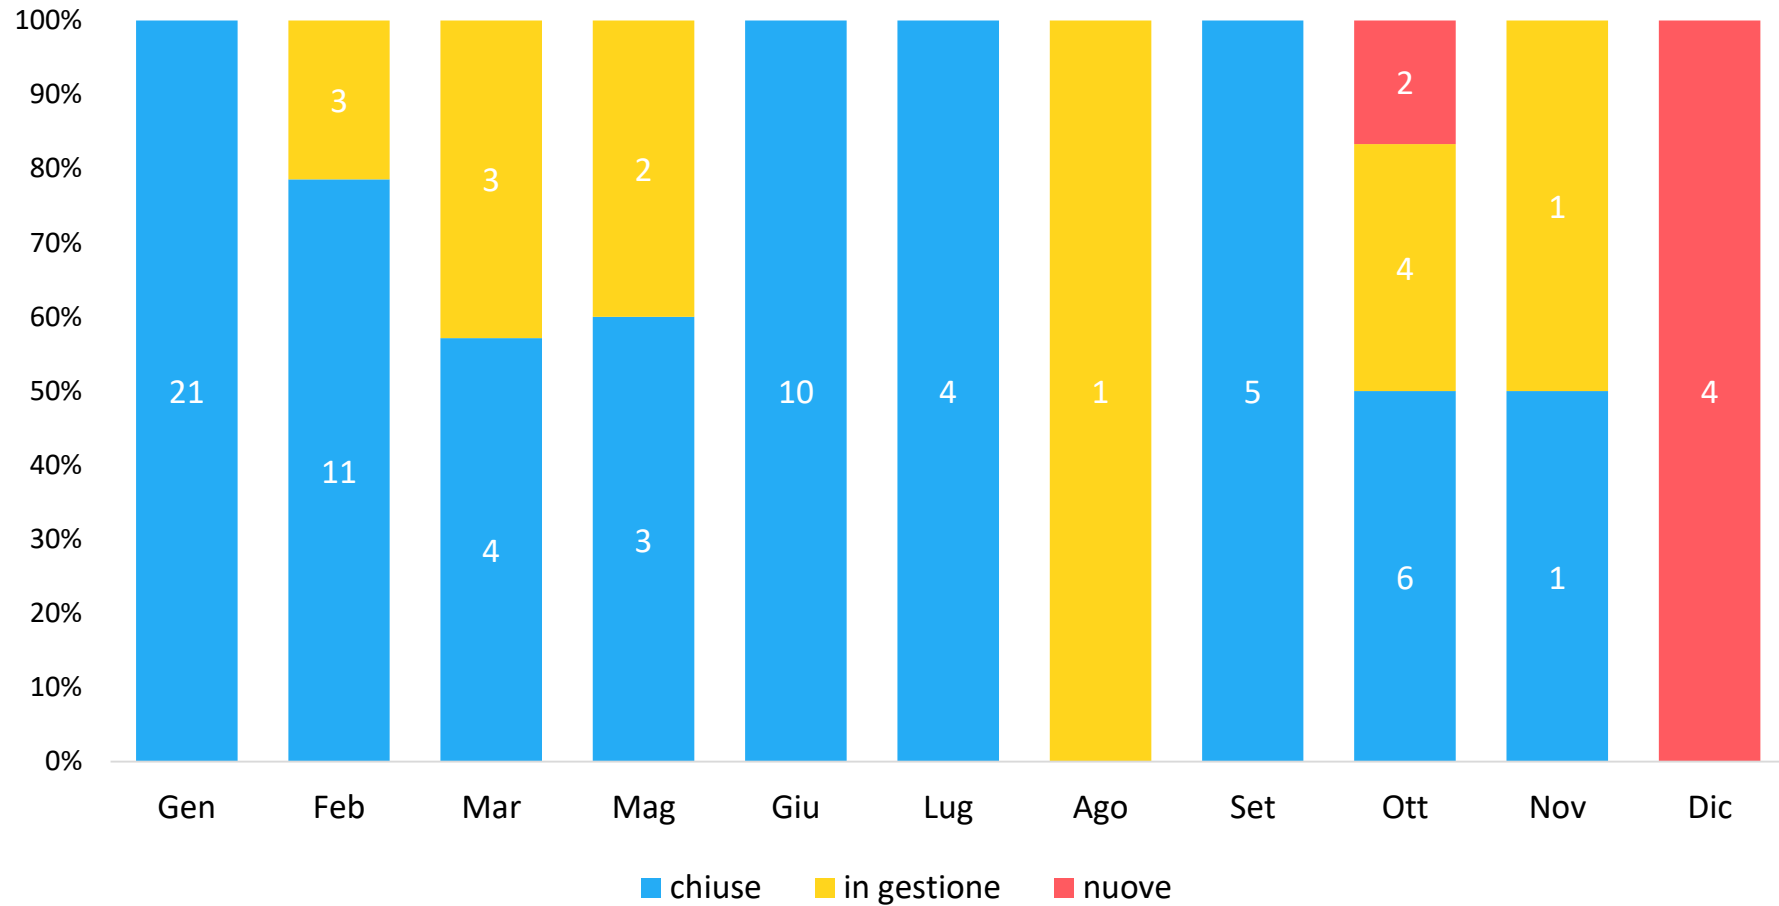

Statistiche per il Comune di
Brisighella

dal
01/01/2018

al
31/12/2018

Documento creato il
13/01/2019

SEGNALAZIONI RICEVUTE PER MESE

88 segnalazioni ricevute nel periodo

0 segnalazioni ricevute al giorno

SEGNALAZIONI PIU' RICEVUTE PER MACRO-CATEGORIA

SEGNALAZIONI PIU' RICEVUTE PER SOTTOCATEGORIA

MODALITÀ DI INSERIMENTO DELLE SEGNALAZIONI

CANALI DI SEGNALAZIONE TRADIZIONALI

CANALI DI SEGNALAZIONE DIGITALI

STATO ATTUALE DEI PROBLEMI RICEVUTI NEL PERIODO

■ chiuse ■ in gestione ■ nuove

STATO ATTUALE DEI PROBLEMI RICEVUTI PER MESE

GIORNI PER CHIUDERE LE SEGNALAZIONI CHIUSE NEL PERIODO

MEDIA DI GIORNI NECESSARI PER CHIUDERE LE SEGNALAZIONI CHIUSE NEL MESE

ESITO CHIUSURA PROBLEMI