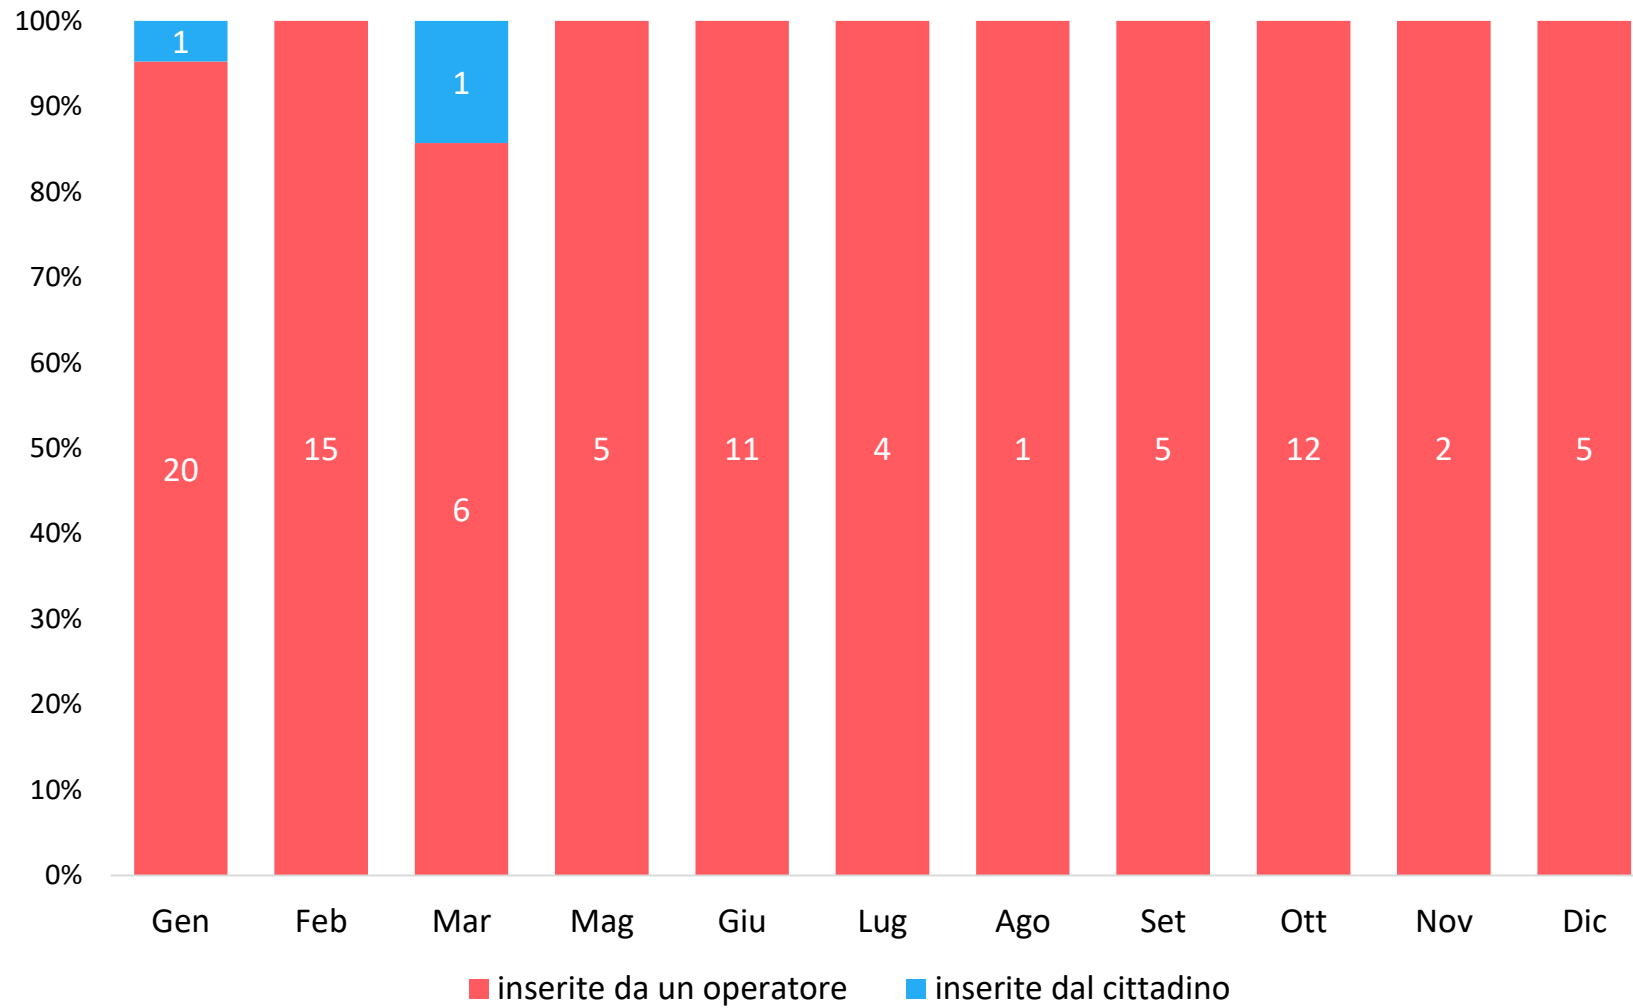

Statistiche per il Comune di
Brisighella

dal
01/01/2018

al
31/12/2018

Documento creato il
13/01/2019

SEGNALAZIONI RICEVUTE PER MESE

88 segnalazioni ricevute nel periodo

0 segnalazioni ricevute al giorno

SEGNALAZIONI PIU' RICEVUTE PER MACRO-CATEGORIA

SEGNALAZIONI PIU' RICEVUTE PER SOTTOCATEGORIA

MODALITÀ DI INSERIMENTO DELLE SEGNALAZIONI

CANALI DI SEGNALAZIONE TRADIZIONALI

CANALI DI SEGNALAZIONE DIGITALI

STATO ATTUALE DEI PROBLEMI RICEVUTI NEL PERIODO

■ chiuse ■ in gestione ■ nuove

STATO ATTUALE DEI PROBLEMI RICEVUTI PER MESE

GIORNI PER CHIUDERE LE SEGNALAZIONI CHIUSE NEL PERIODO

MEDIA DI GIORNI NECESSARI PER CHIUDERE LE SEGNALAZIONI CHIUSE NEL MESE

ESITO CHIUSURA PROBLEMI