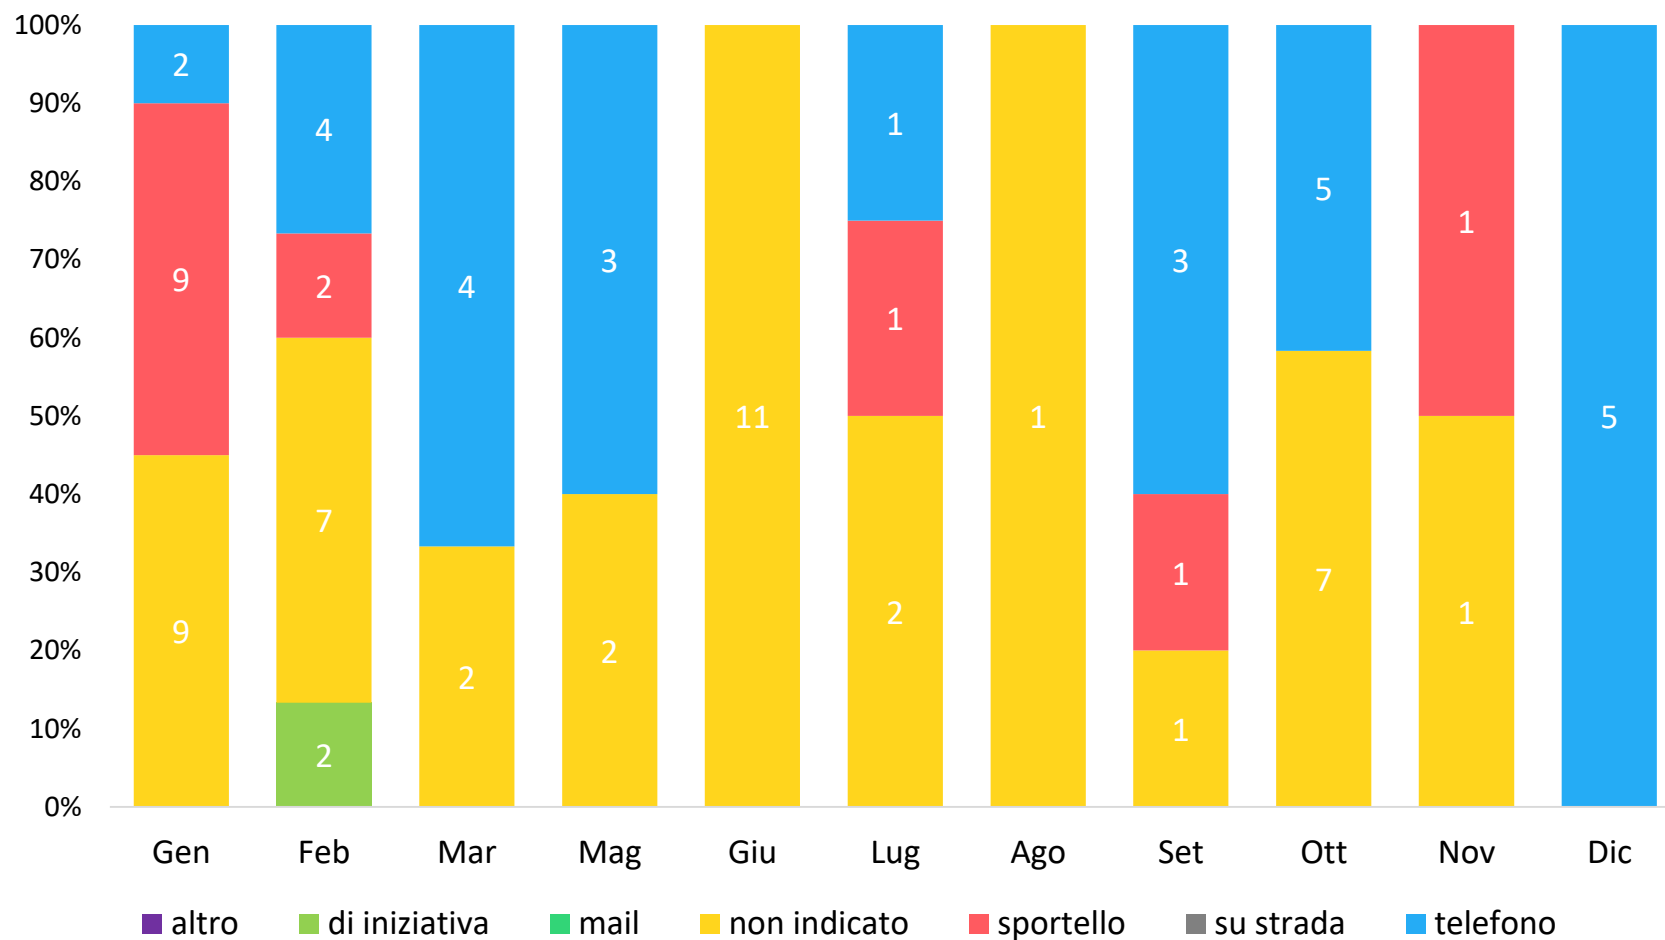

Statistiche per il Comune di
Brisighella

dal
01/01/2018

al
31/12/2018

Documento creato il
13/01/2019

SEGNALAZIONI RICEVUTE PER MESE

88 segnalazioni ricevute nel periodo

0 segnalazioni ricevute al giorno

SEGNALAZIONI PIU' RICEVUTE PER MACRO-CATEGORIA

SEGNALAZIONI PIU' RICEVUTE PER SOTTOCATEGORIA

MODALITÀ DI INSERIMENTO DELLE SEGNALAZIONI

CANALI DI SEGNALAZIONE TRADIZIONALI

CANALI DI SEGNALAZIONE DIGITALI

STATO ATTUALE DEI PROBLEMI RICEVUTI NEL PERIODO

■ chiuse ■ in gestione ■ nuove

STATO ATTUALE DEI PROBLEMI RICEVUTI PER MESE

GIORNI PER CHIUDERE LE SEGNALAZIONI CHIUSE NEL PERIODO

MEDIA DI GIORNI NECESSARI PER CHIUDERE LE SEGNALAZIONI CHIUSE NEL MESE

ESITO CHIUSURA PROBLEMI