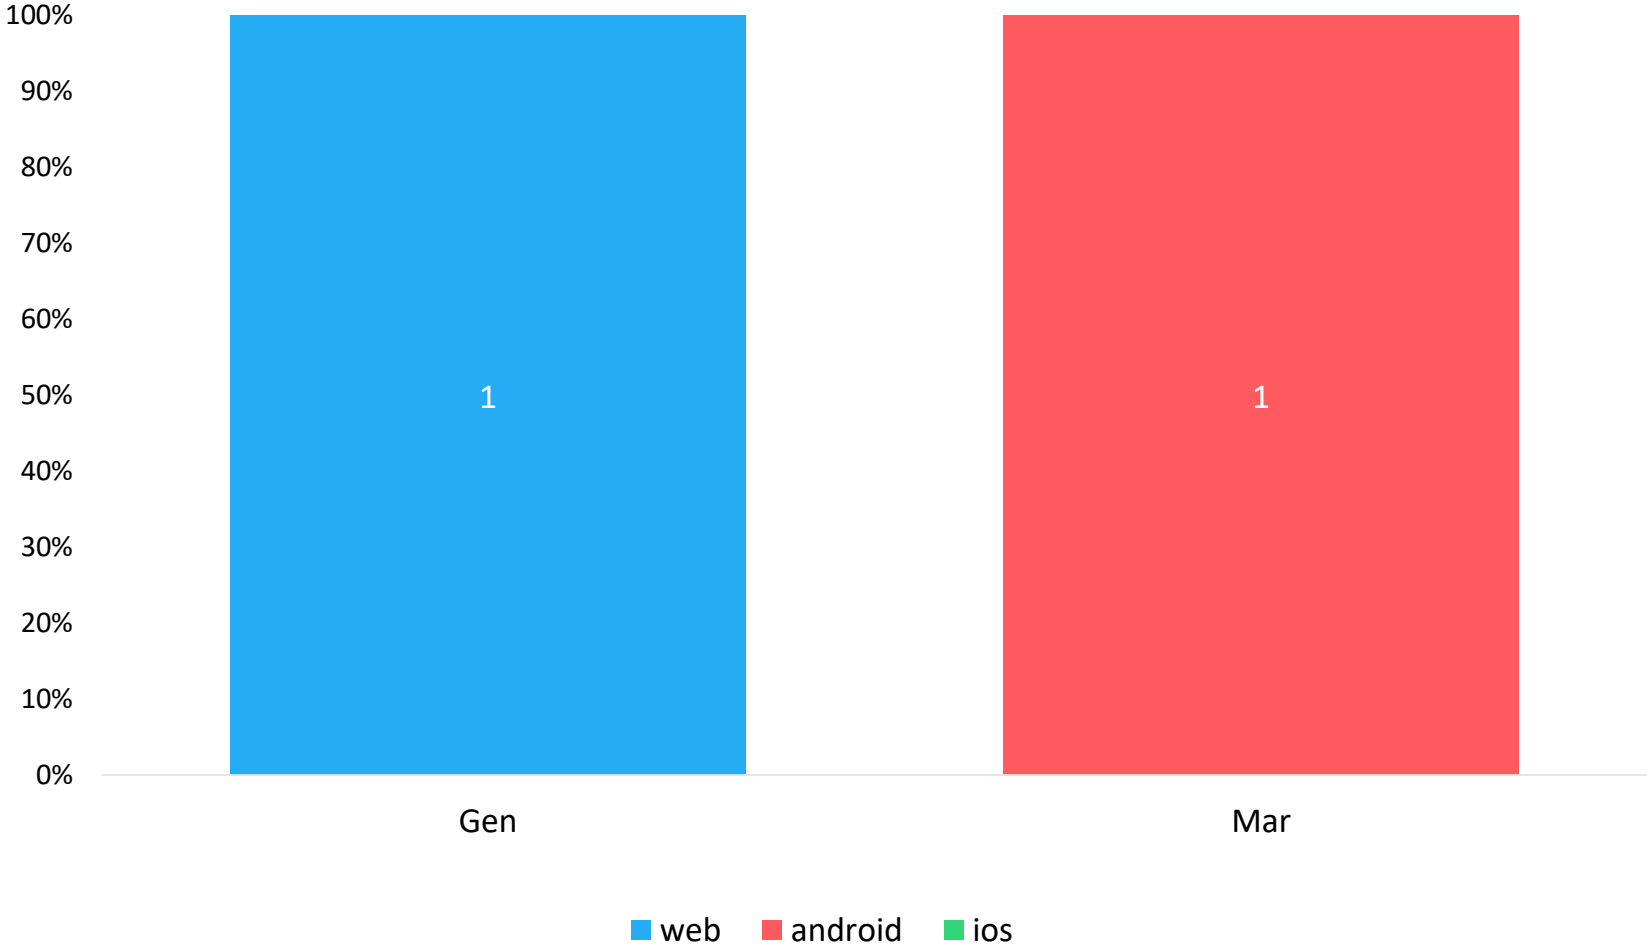

Statistiche per il Comune di
Brisighella

dal
01/01/2018

al
31/12/2018

Documento creato il
13/01/2019

SEGNALAZIONI RICEVUTE PER MESE

88 segnalazioni ricevute nel periodo

0 segnalazioni ricevute al giorno

SEGNALAZIONI PIU' RICEVUTE PER MACRO-CATEGORIA

SEGNALAZIONI PIU' RICEVUTE PER SOTTOCATEGORIA

MODALITÀ DI INSERIMENTO DELLE SEGNALAZIONI

CANALI DI SEGNALAZIONE TRADIZIONALI

CANALI DI SEGNALAZIONE DIGITALI

STATO ATTUALE DEI PROBLEMI RICEVUTI NEL PERIODO

■ chiuse ■ in gestione ■ nuove

STATO ATTUALE DEI PROBLEMI RICEVUTI PER MESE

GIORNI PER CHIUDERE LE SEGNALAZIONI CHIUSE NEL PERIODO

MEDIA DI GIORNI NECESSARI PER CHIUDERE LE SEGNALAZIONI CHIUSE NEL MESE

ESITO CHIUSURA PROBLEMI