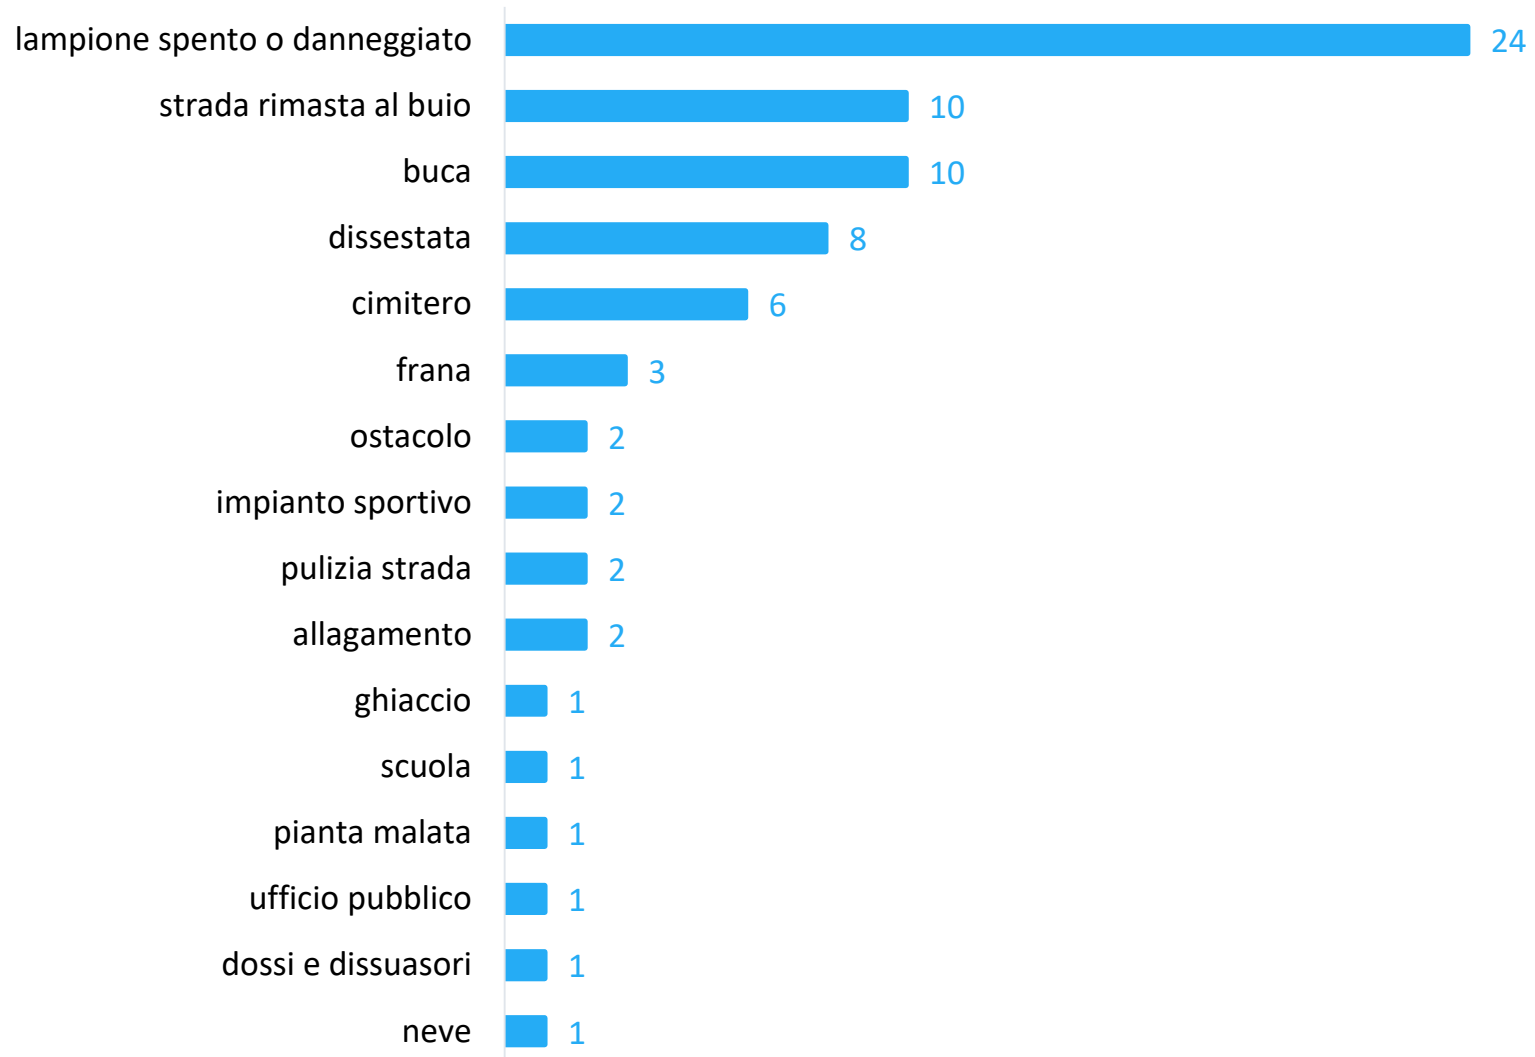

Statistiche per il Comune di
Brisighella

dal
01/01/2018

al
31/12/2018

Documento creato il
13/01/2019

SEGNALAZIONI RICEVUTE PER MESE

88 segnalazioni ricevute nel periodo

0 segnalazioni ricevute al giorno

SEGNALAZIONI PIU' RICEVUTE PER MACRO-CATEGORIA

SEGNALAZIONI PIU' RICEVUTE PER SOTTOCATEGORIA

MODALITÀ DI INSERIMENTO DELLE SEGNALAZIONI

CANALI DI SEGNALAZIONE TRADIZIONALI

CANALI DI SEGNALAZIONE DIGITALI

STATO ATTUALE DEI PROBLEMI RICEVUTI NEL PERIODO