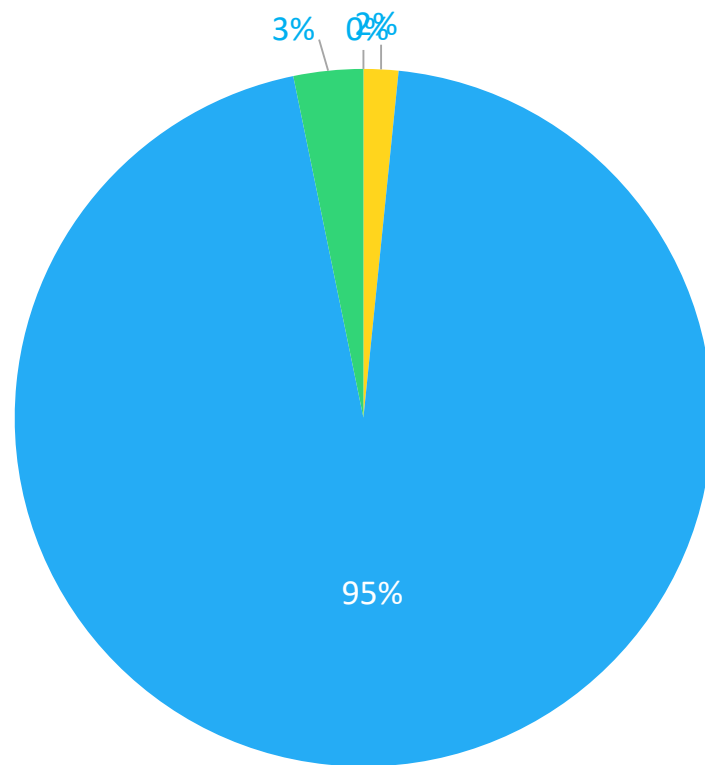

SEGNALAZIONI PIU' RICEVUTE PER SOTTOCATEGORIA

MODALITÀ DI INSERIMENTO DELLE SEGNALAZIONI

CANALI DI SEGNALAZIONE TRADIZIONALI

CANALI DI SEGNALAZIONE DIGITALI

STATO ATTUALE DEI PROBLEMI RICEVUTI NEL PERIODO

■ chiuse ■ in gestione ■ nuove

STATO ATTUALE DEI PROBLEMI RICEVUTI PER MESE

GIORNI PER CHIUDERE LE SEGNALAZIONI CHIUSE NEL PERIODO

MEDIA DI GIORNI NECESSARI PER CHIUDERE LE SEGNALAZIONI CHIUSE NEL MESE

ESITO CHIUSURA PROBLEMI