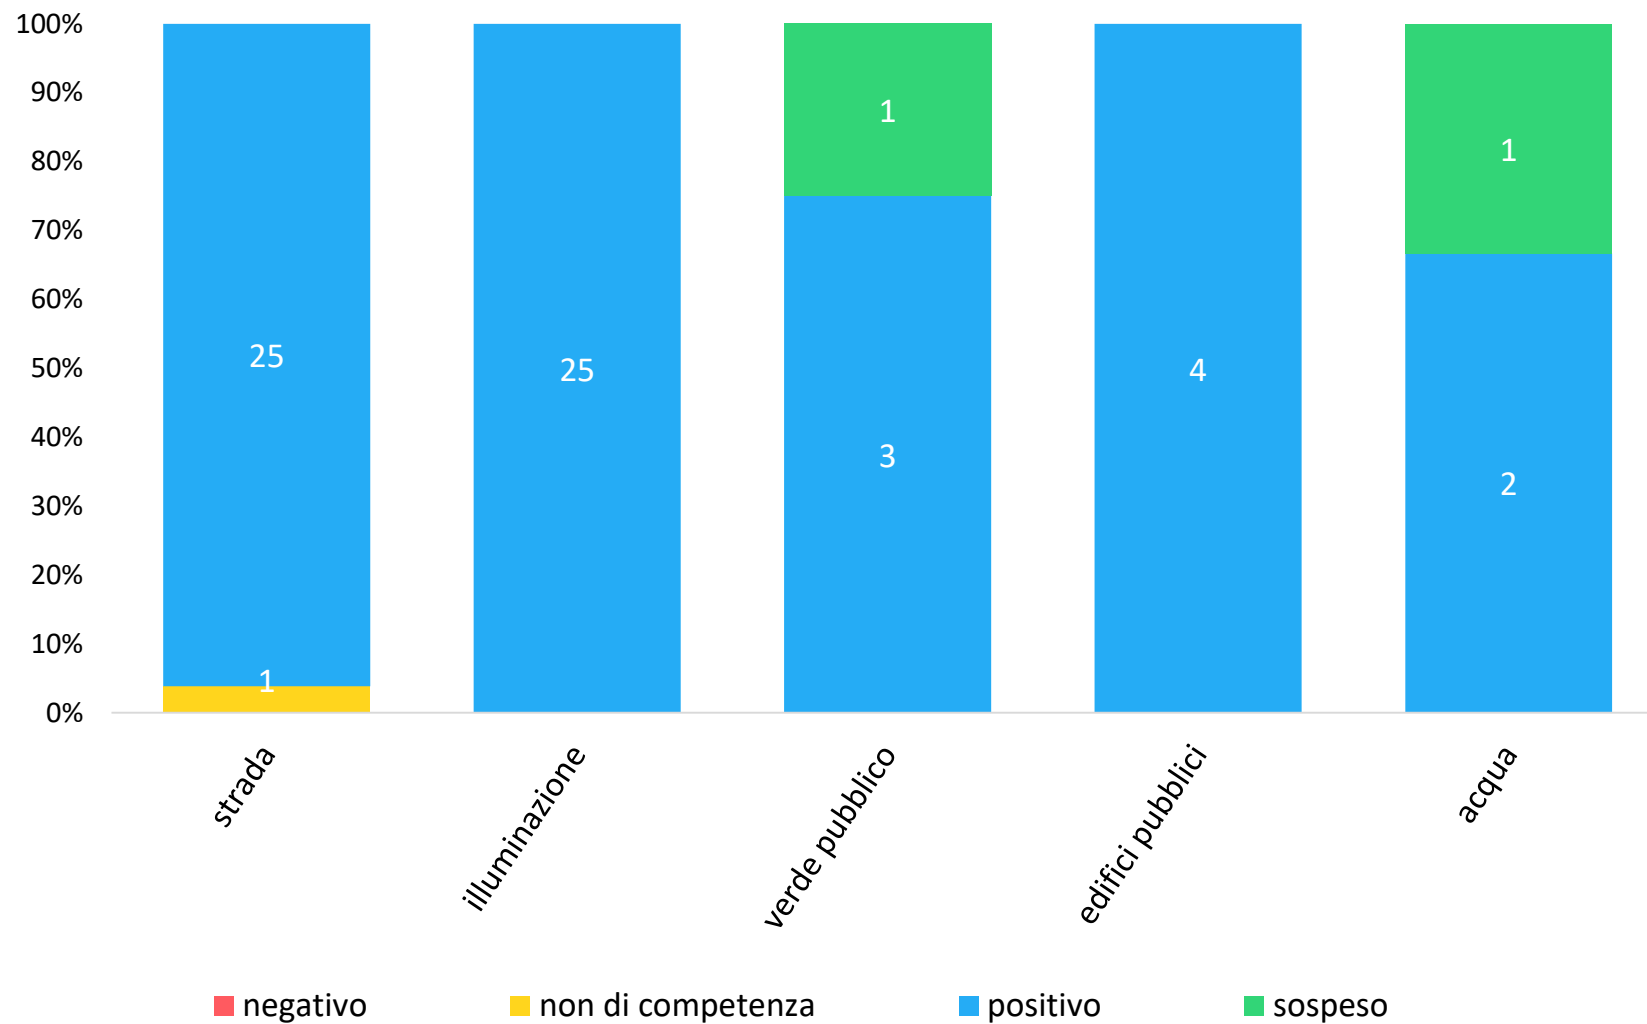

ESITO CHIUSURA PER CATEGORIA