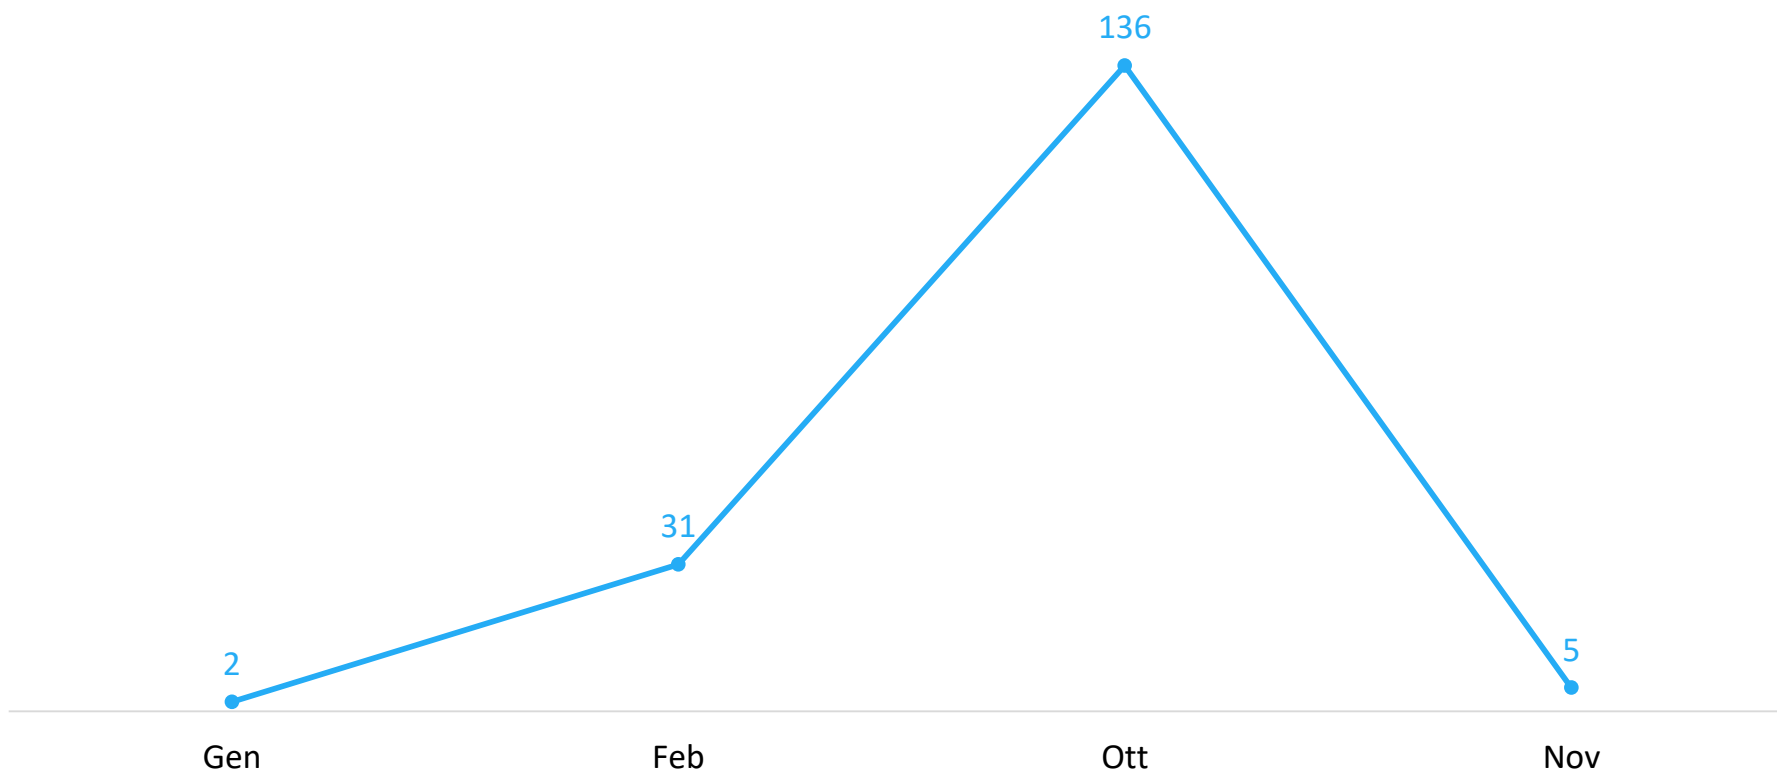

Statistiche per il Comune di
Brisighella

dal
01/01/2018

al
31/12/2018

Documento creato il
13/01/2019

SEGNALAZIONI RICEVUTE PER MESE

88 segnalazioni ricevute nel periodo

0 segnalazioni ricevute al giorno

SEGNALAZIONI PIU' RICEVUTE PER MACRO-CATEGORIA

SEGNALAZIONI PIU' RICEVUTE PER SOTTOCATEGORIA

MODALITÀ DI INSERIMENTO DELLE SEGNALAZIONI

CANALI DI SEGNALAZIONE TRADIZIONALI

CANALI DI SEGNALAZIONE DIGITALI

STATO ATTUALE DEI PROBLEMI RICEVUTI NEL PERIODO

■ chiuse ■ in gestione ■ nuove

STATO ATTUALE DEI PROBLEMI RICEVUTI PER MESE

GIORNI PER CHIUDERE LE SEGNALAZIONI CHIUSE NEL PERIODO

MEDIA DI GIORNI NECESSARI PER CHIUDERE LE SEGNALAZIONI CHIUSE NEL MESE

ESITO CHIUSURA PROBLEMI