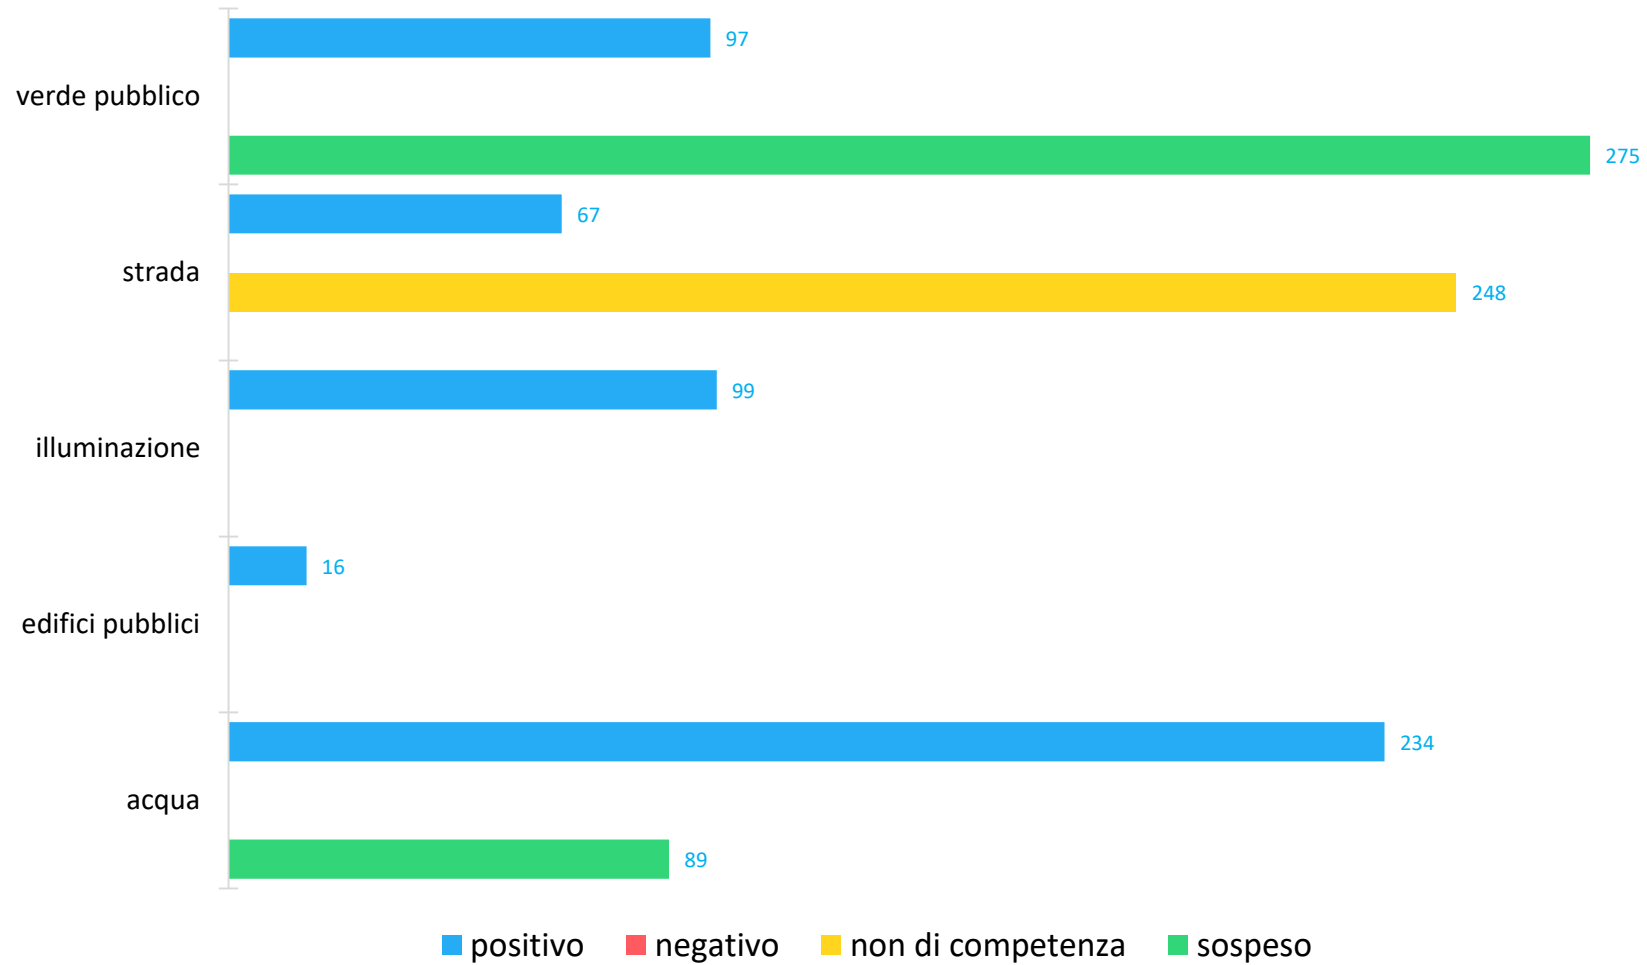

GIORNI MEDI DI CHIUSURA: PER CATEGORIA E PER ESITO