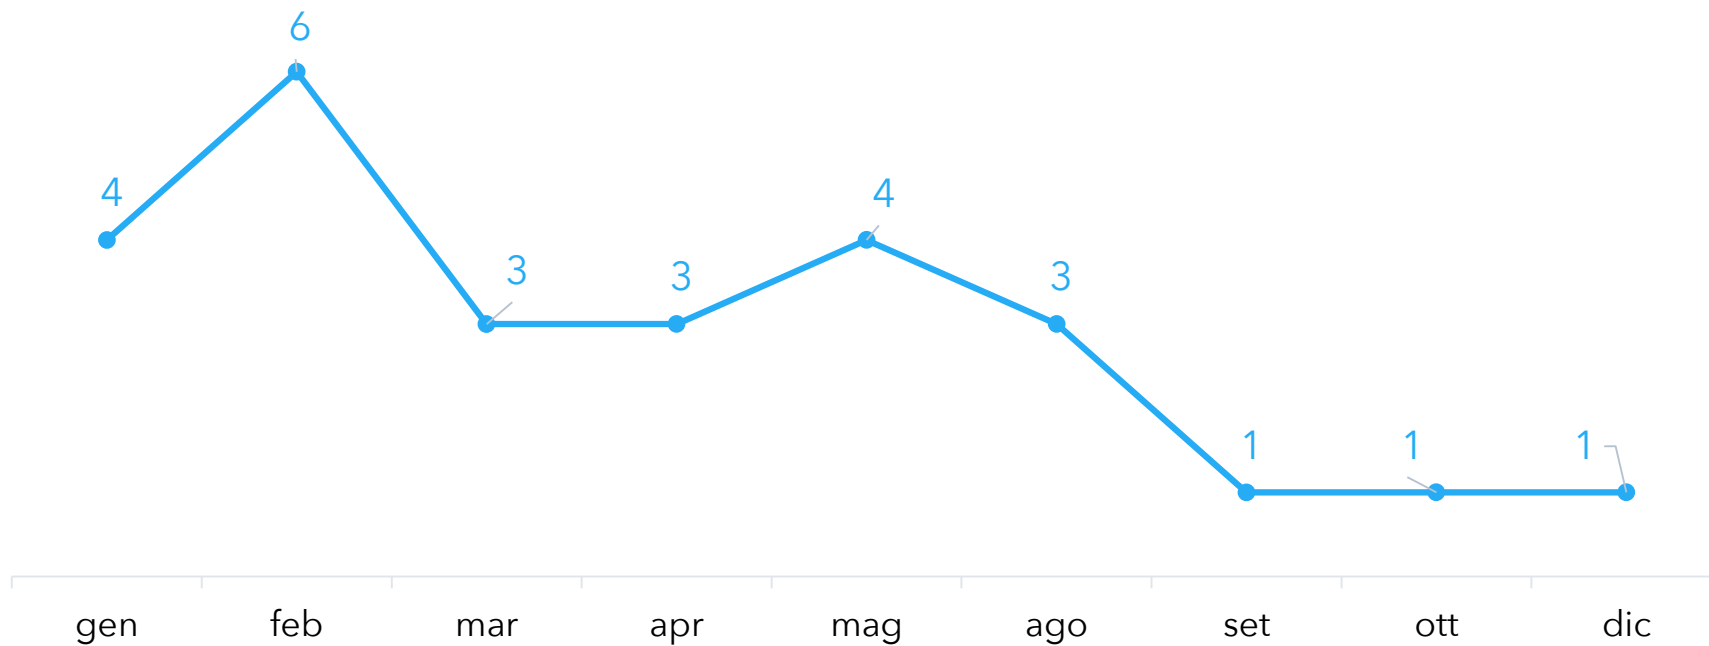

Statistiche di
Brisighella

dal
01/01/2016

al
31/12/2016

Documento creato il
02/01/2017

TUTTE LE SEGNALAZIONI RICEVUTE PER MESE

26 segnalazioni ricevute nel periodo

0,1 segnalazioni ricevute al giorno

SEGNALAZIONI PIU' RICEVUTE PER MACRO-CATEGORIA

SEGNALAZIONI PIU' RICEVUTE PER SOTTOCATEGORIA

MODALITÀ DI INSERIMENTO DELLE SEGNALAZIONI

CANALI DI SEGNALAZIONE TRADIZIONALI

CANALI DI SEGNALAZIONE DIGITALI

STATO ATTUALE DELLE SEGNALAZIONI RICEVUTE
NEL PERIODO

■ nuove

■ in gestione

■ chiuse

STATO ATTUALE DELLE SEGNALAZIONI RICEVUTE PER MESE

GIORNI PER CHIUDERE LE SEGNALAZIONI CHIUSE NEL PERIODO

MEDIA DI GIORNI NECESSARI PER CHIUDERE LE SEGNALAZIONI CHIUSE NEL MESE