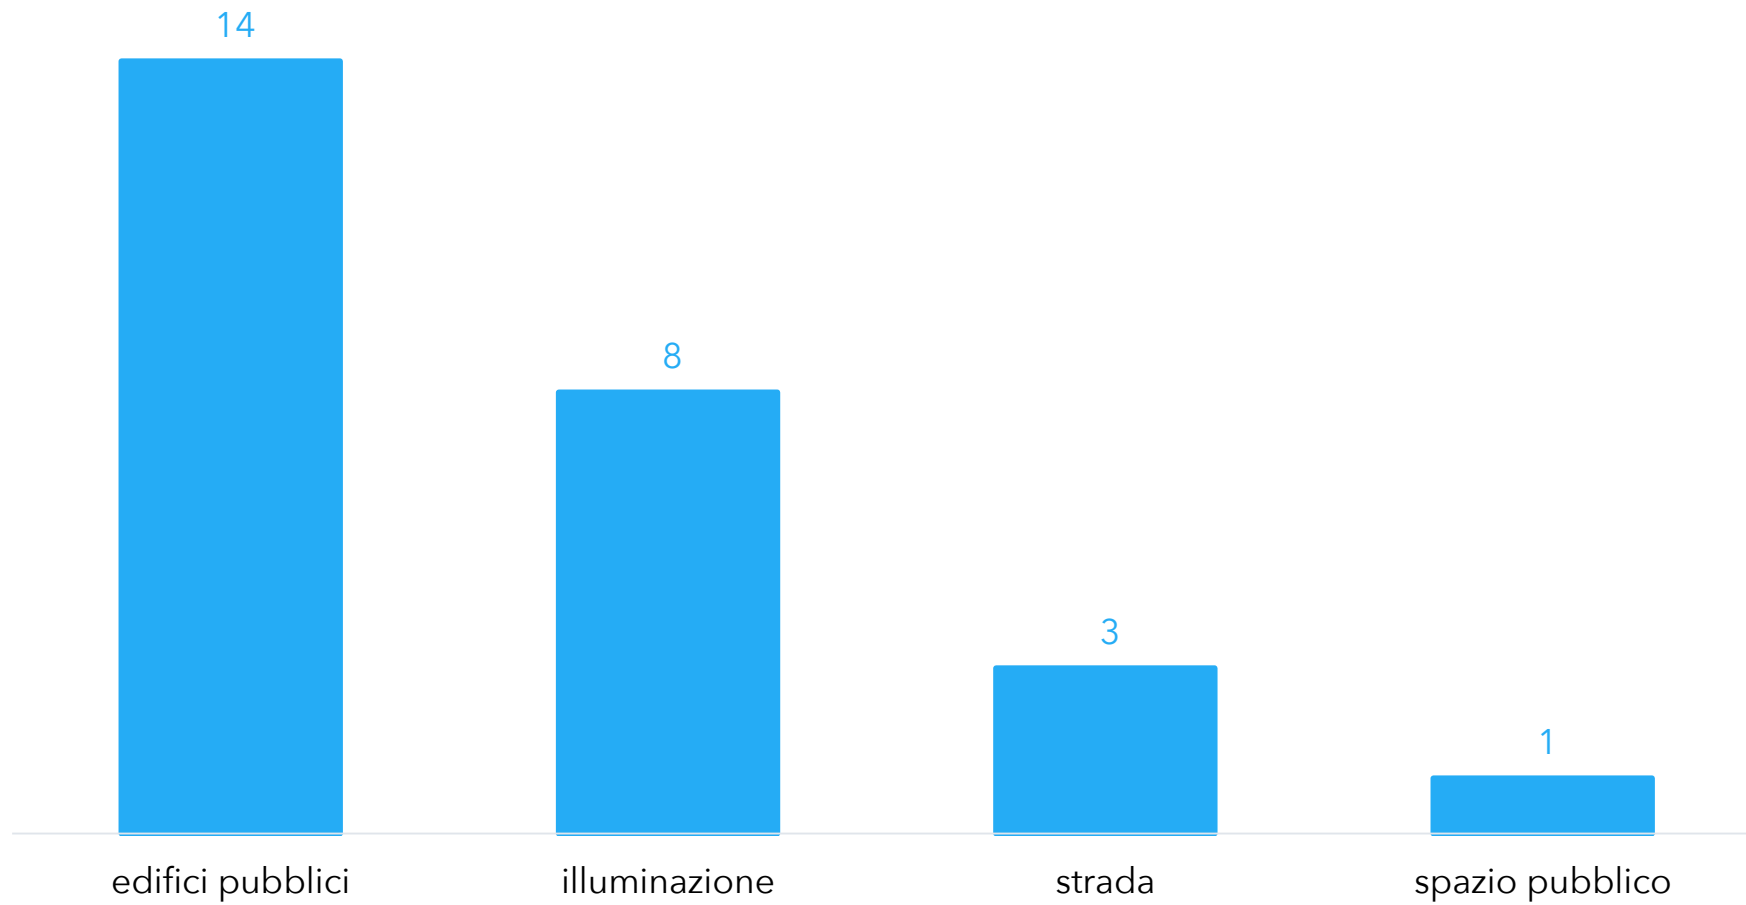

Statistiche di
Brisighella

dal
01/01/2016

al
31/12/2016

Documento creato il
02/01/2017

TUTTE LE SEGNALAZIONI RICEVUTE PER MESE

26 segnalazioni ricevute nel periodo

0,1 segnalazioni ricevute al giorno

SEGNALAZIONI PIU' RICEVUTE PER MACRO-CATEGORIA

SEGNALAZIONI PIU' RICEVUTE PER SOTTOCATEGORIA

MODALITÀ DI INSERIMENTO DELLE SEGNALAZIONI

CANALI DI SEGNALAZIONE TRADIZIONALI

CANALI DI SEGNALAZIONE DIGITALI

STATO ATTUALE DELLE SEGNALAZIONI RICEVUTE
NEL PERIODO