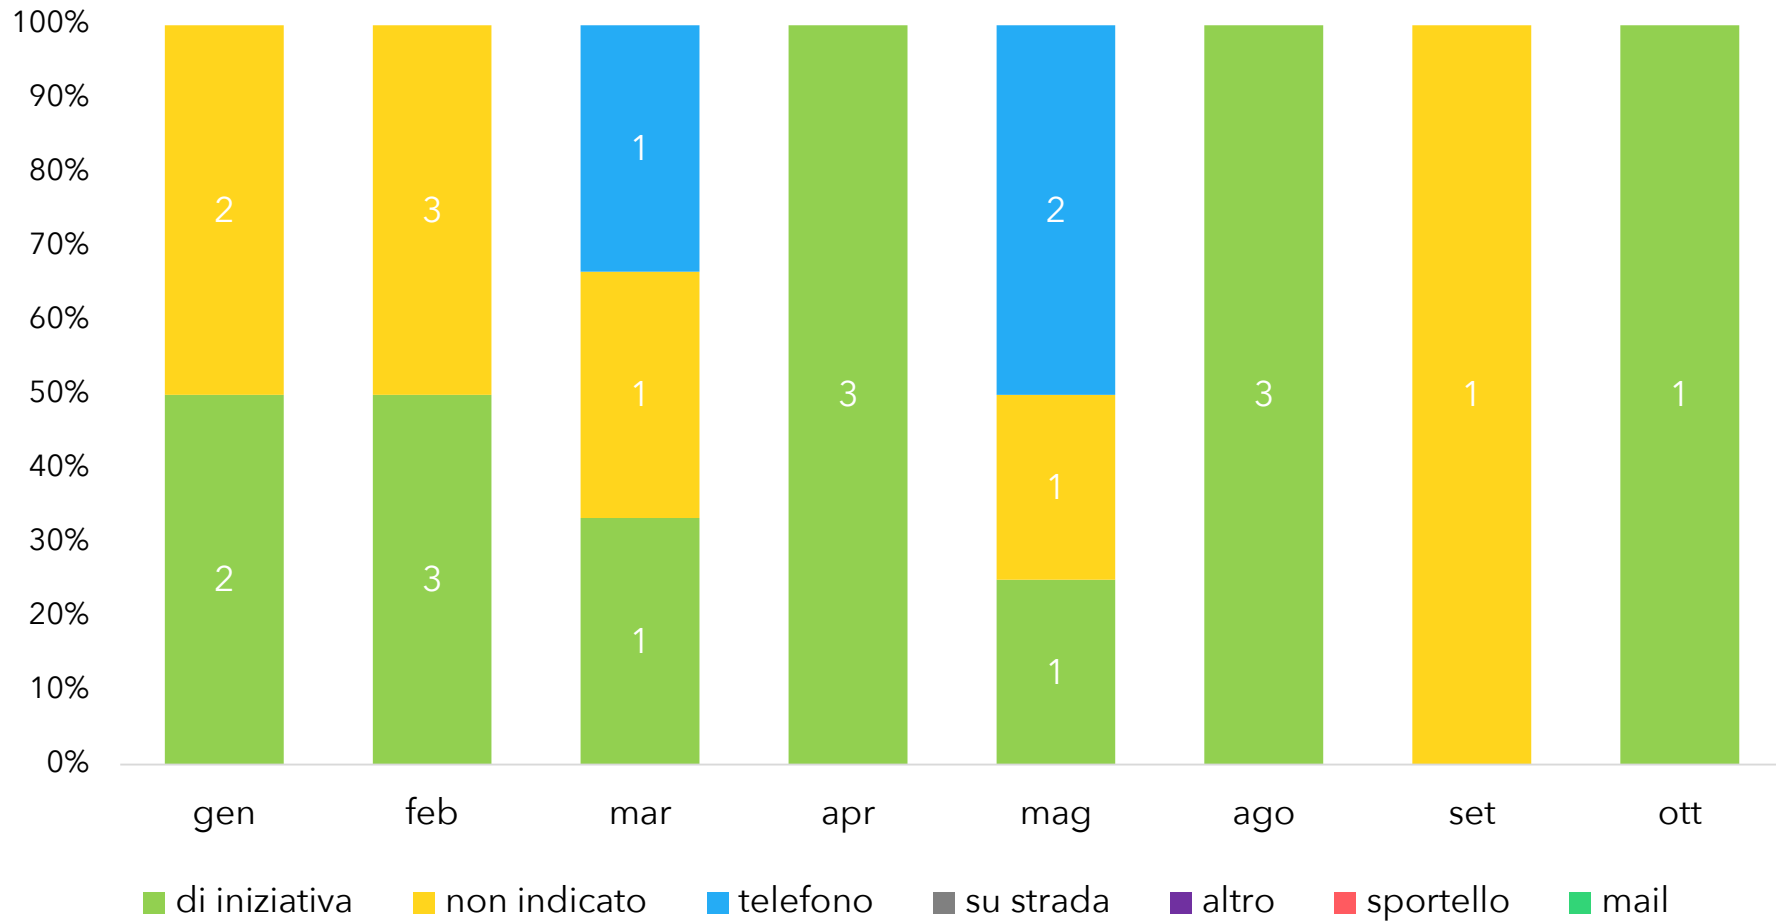

Statistiche di
Brisighella

dal
01/01/2016

al
31/12/2016

Documento creato il
02/01/2017

TUTTE LE SEGNALAZIONI RICEVUTE PER MESE

26 segnalazioni ricevute nel periodo

0,1 segnalazioni ricevute al giorno

SEGNALAZIONI PIU' RICEVUTE PER MACRO-CATEGORIA

SEGNALAZIONI PIU' RICEVUTE PER SOTTOCATEGORIA

MODALITÀ DI INSERIMENTO DELLE SEGNALAZIONI

CANALI DI SEGNALAZIONE TRADIZIONALI

CANALI DI SEGNALAZIONE DIGITALI

STATO ATTUALE DELLE SEGNALAZIONI RICEVUTE
NEL PERIODO

■ nuove

■ in gestione

■ chiuse

STATO ATTUALE DELLE SEGNALAZIONI RICEVUTE PER MESE

GIORNI PER CHIUDERE LE SEGNALAZIONI CHIUSE NEL PERIODO

MEDIA DI GIORNI NECESSARI PER CHIUDERE LE SEGNALAZIONI CHIUSE NEL MESE