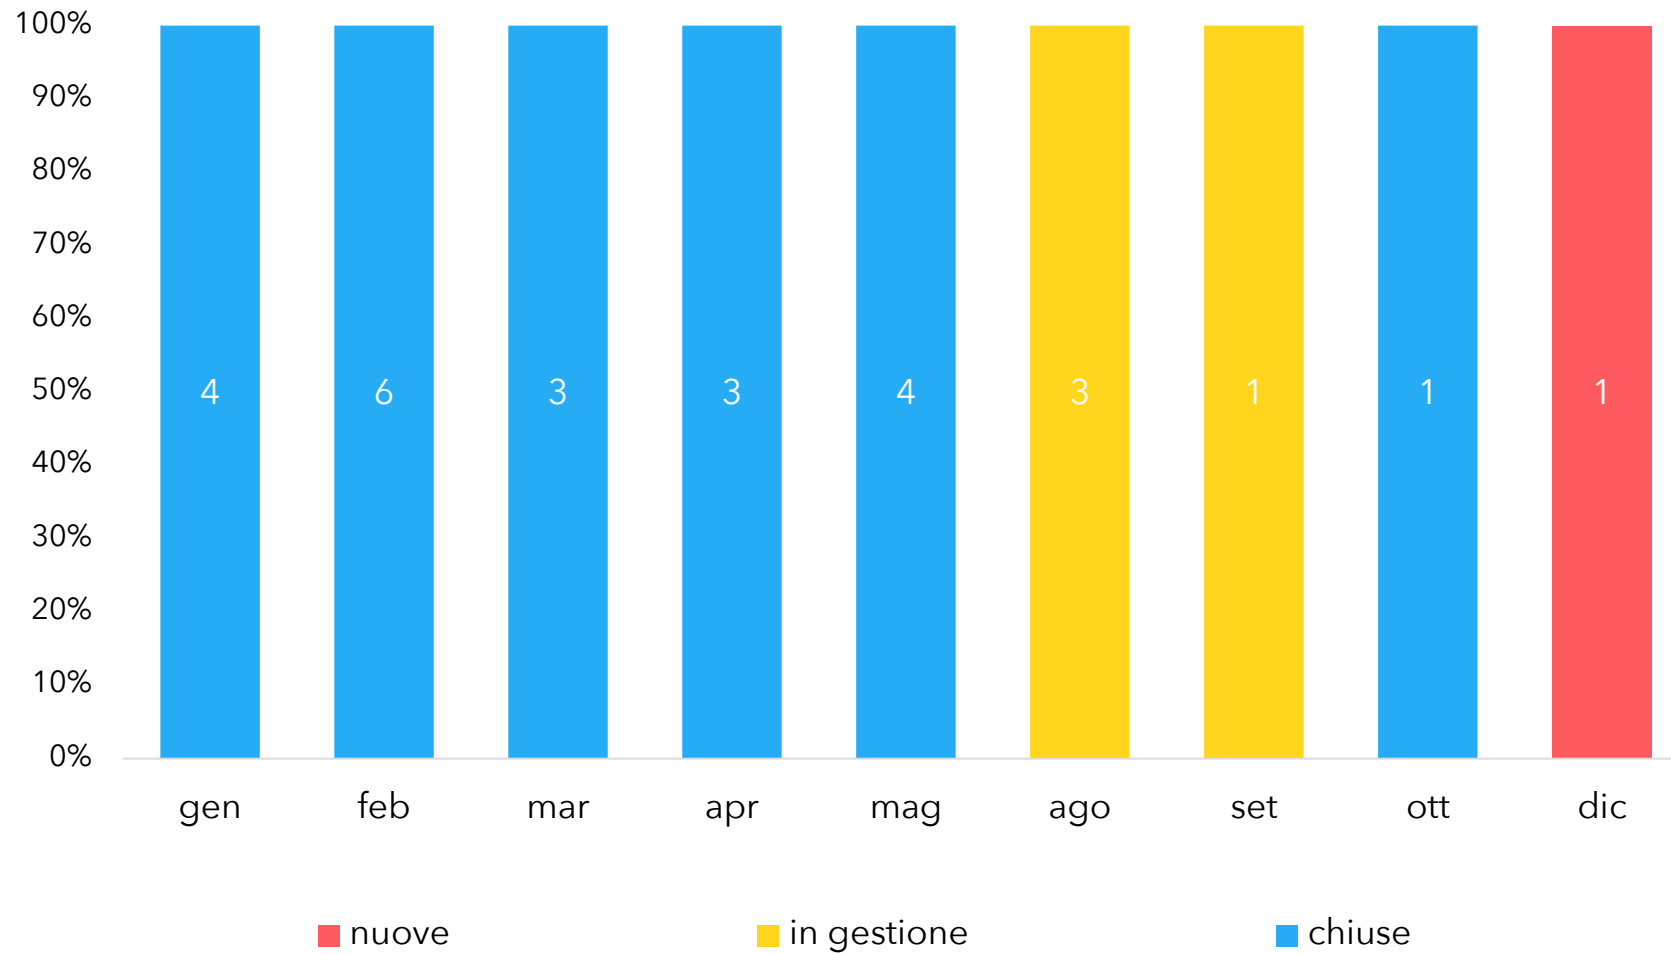

Statistiche di
Brisighella

dal
01/01/2016

al
31/12/2016

Documento creato il
02/01/2017

TUTTE LE SEGNALAZIONI RICEVUTE PER MESE

26 segnalazioni ricevute nel periodo

0,1 segnalazioni ricevute al giorno

SEGNALAZIONI PIU' RICEVUTE PER MACRO-CATEGORIA

SEGNALAZIONI PIU' RICEVUTE PER SOTTOCATEGORIA

MODALITÀ DI INSERIMENTO DELLE SEGNALAZIONI

CANALI DI SEGNALAZIONE TRADIZIONALI

CANALI DI SEGNALAZIONE DIGITALI

STATO ATTUALE DELLE SEGNALAZIONI RICEVUTE
NEL PERIODO

■ nuove

■ in gestione

■ chiuse

STATO ATTUALE DELLE SEGNALAZIONI RICEVUTE PER MESE

GIORNI PER CHIUDERE LE SEGNALAZIONI CHIUSE NEL PERIODO

MEDIA DI GIORNI NECESSARI PER CHIUDERE LE SEGNALAZIONI CHIUSE NEL MESE