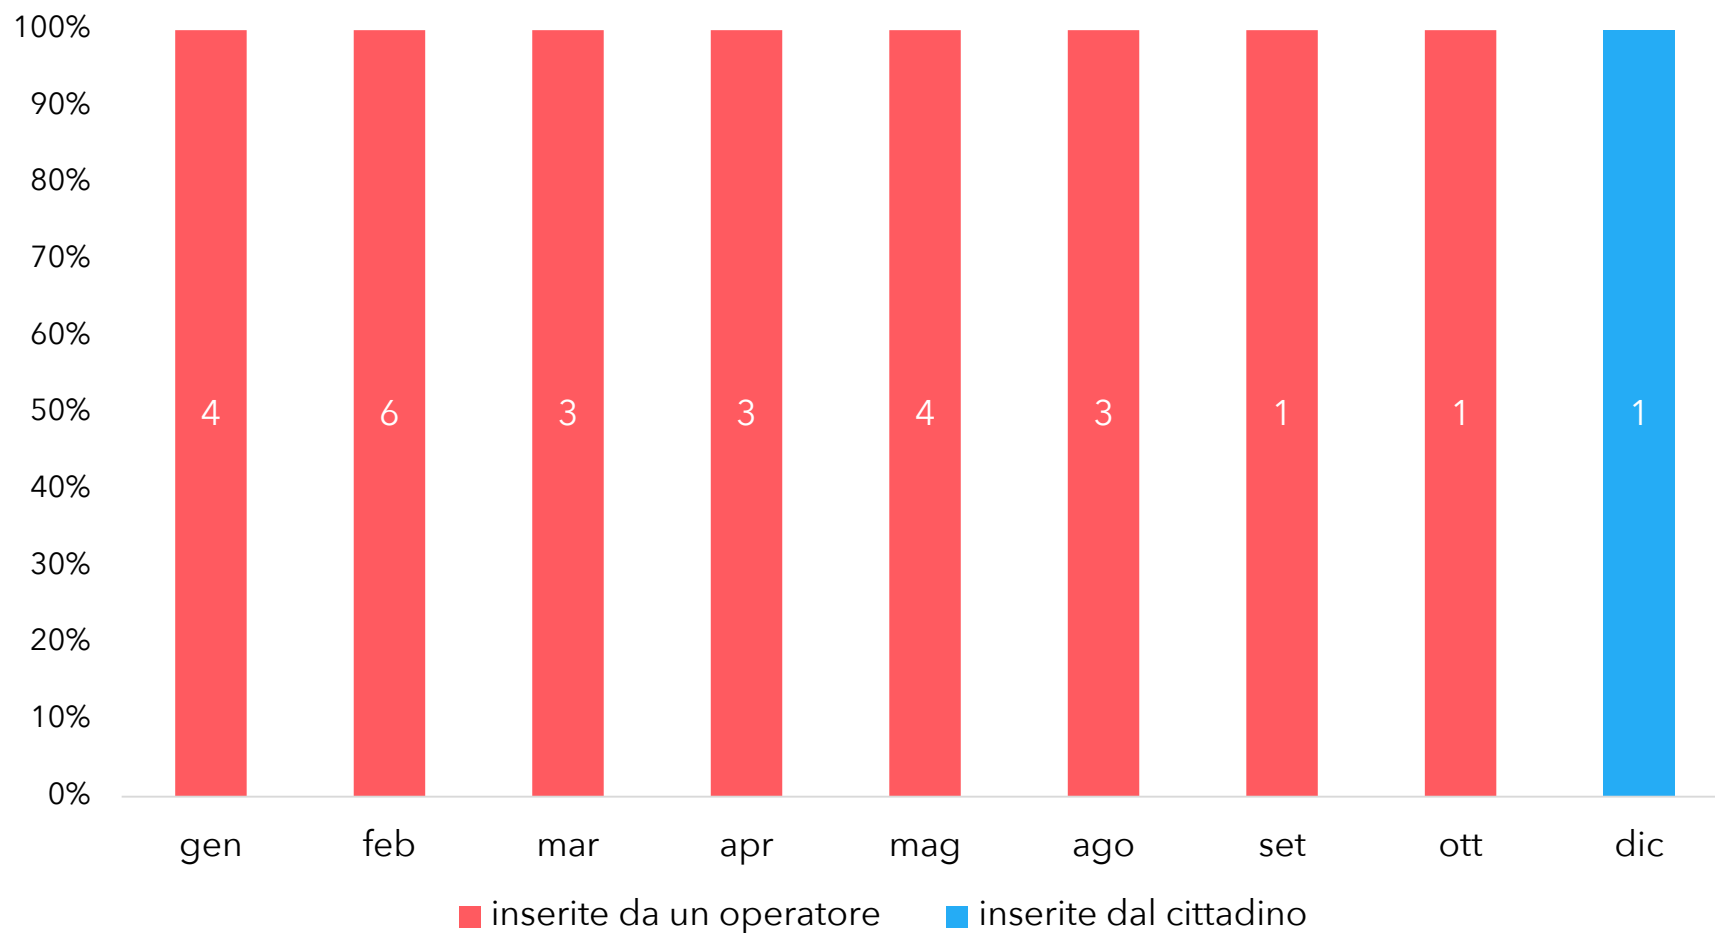

Statistiche di
Brisighella

dal
01/01/2016

al
31/12/2016

Documento creato il
02/01/2017

TUTTE LE SEGNALAZIONI RICEVUTE PER MESE

26 segnalazioni ricevute nel periodo

0,1 segnalazioni ricevute al giorno

SEGNALAZIONI PIU' RICEVUTE PER MACRO-CATEGORIA

SEGNALAZIONI PIU' RICEVUTE PER SOTTOCATEGORIA

MODALITÀ DI INSERIMENTO DELLE SEGNALAZIONI

CANALI DI SEGNALAZIONE TRADIZIONALI

CANALI DI SEGNALAZIONE DIGITALI

STATO ATTUALE DELLE SEGNALAZIONI RICEVUTE
NEL PERIODO

■ nuove

■ in gestione

■ chiuse

STATO ATTUALE DELLE SEGNALAZIONI RICEVUTE PER MESE

GIORNI PER CHIUDERE LE SEGNALAZIONI CHIUSE NEL PERIODO

MEDIA DI GIORNI NECESSARI PER CHIUDERE LE SEGNALAZIONI CHIUSE NEL MESE