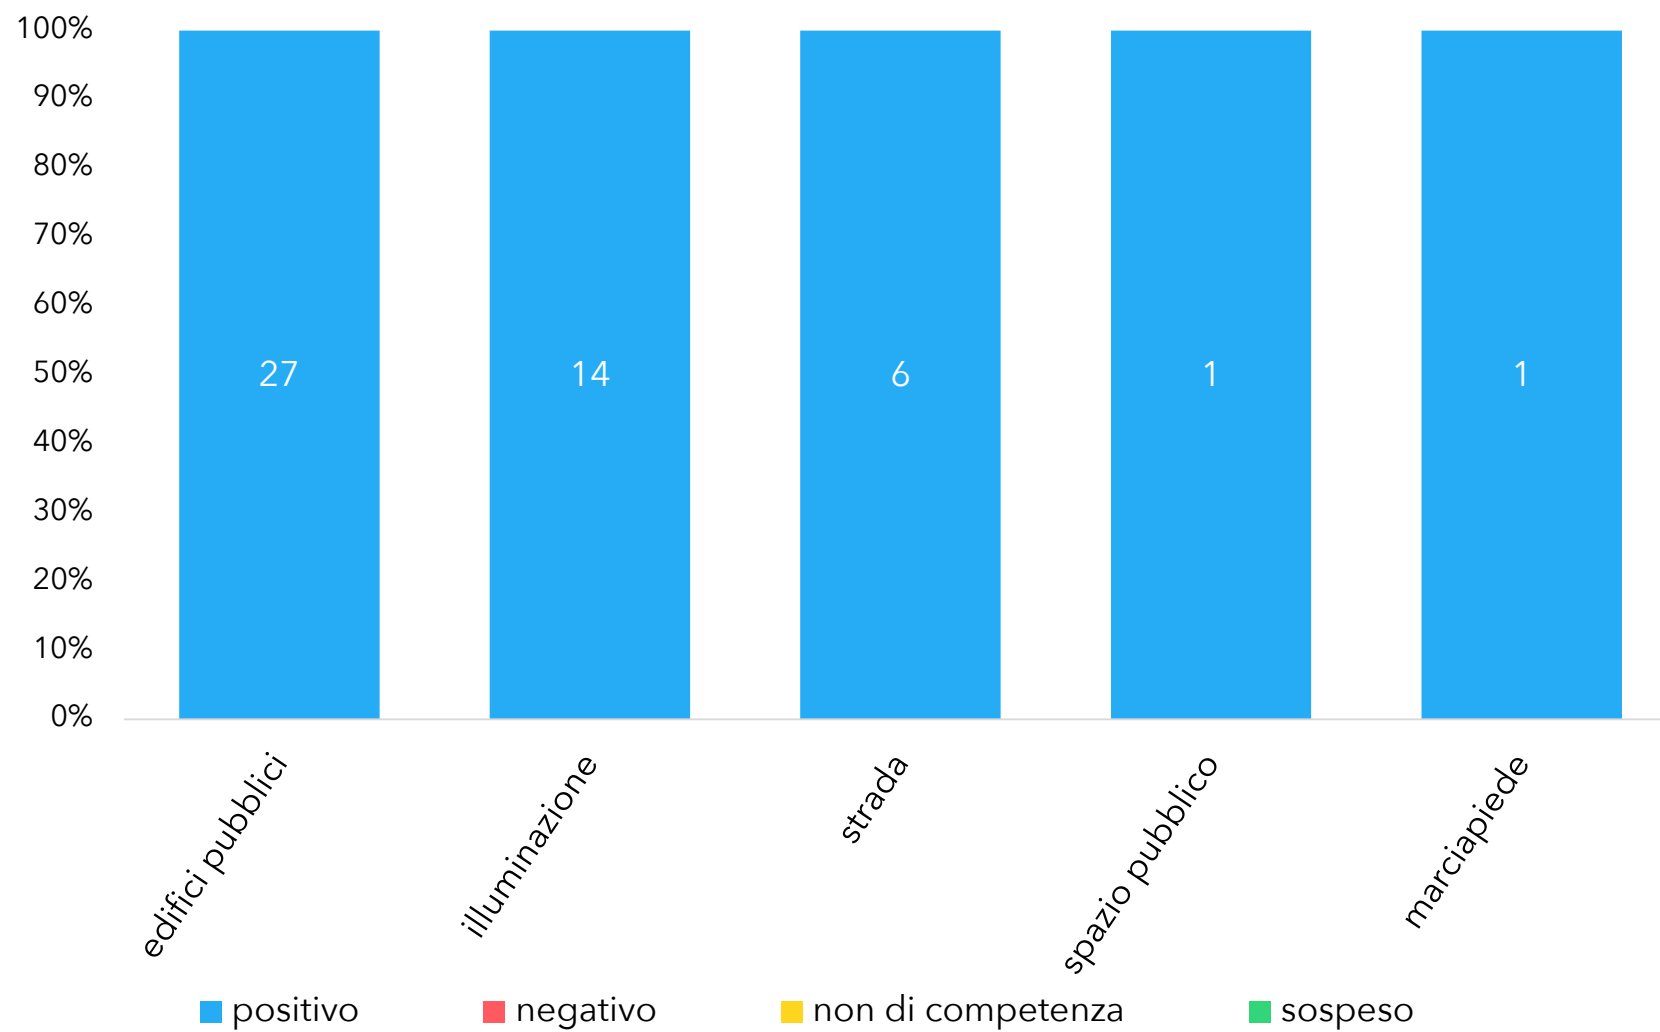

ESITO CHIUSURA PER CATEGORIA