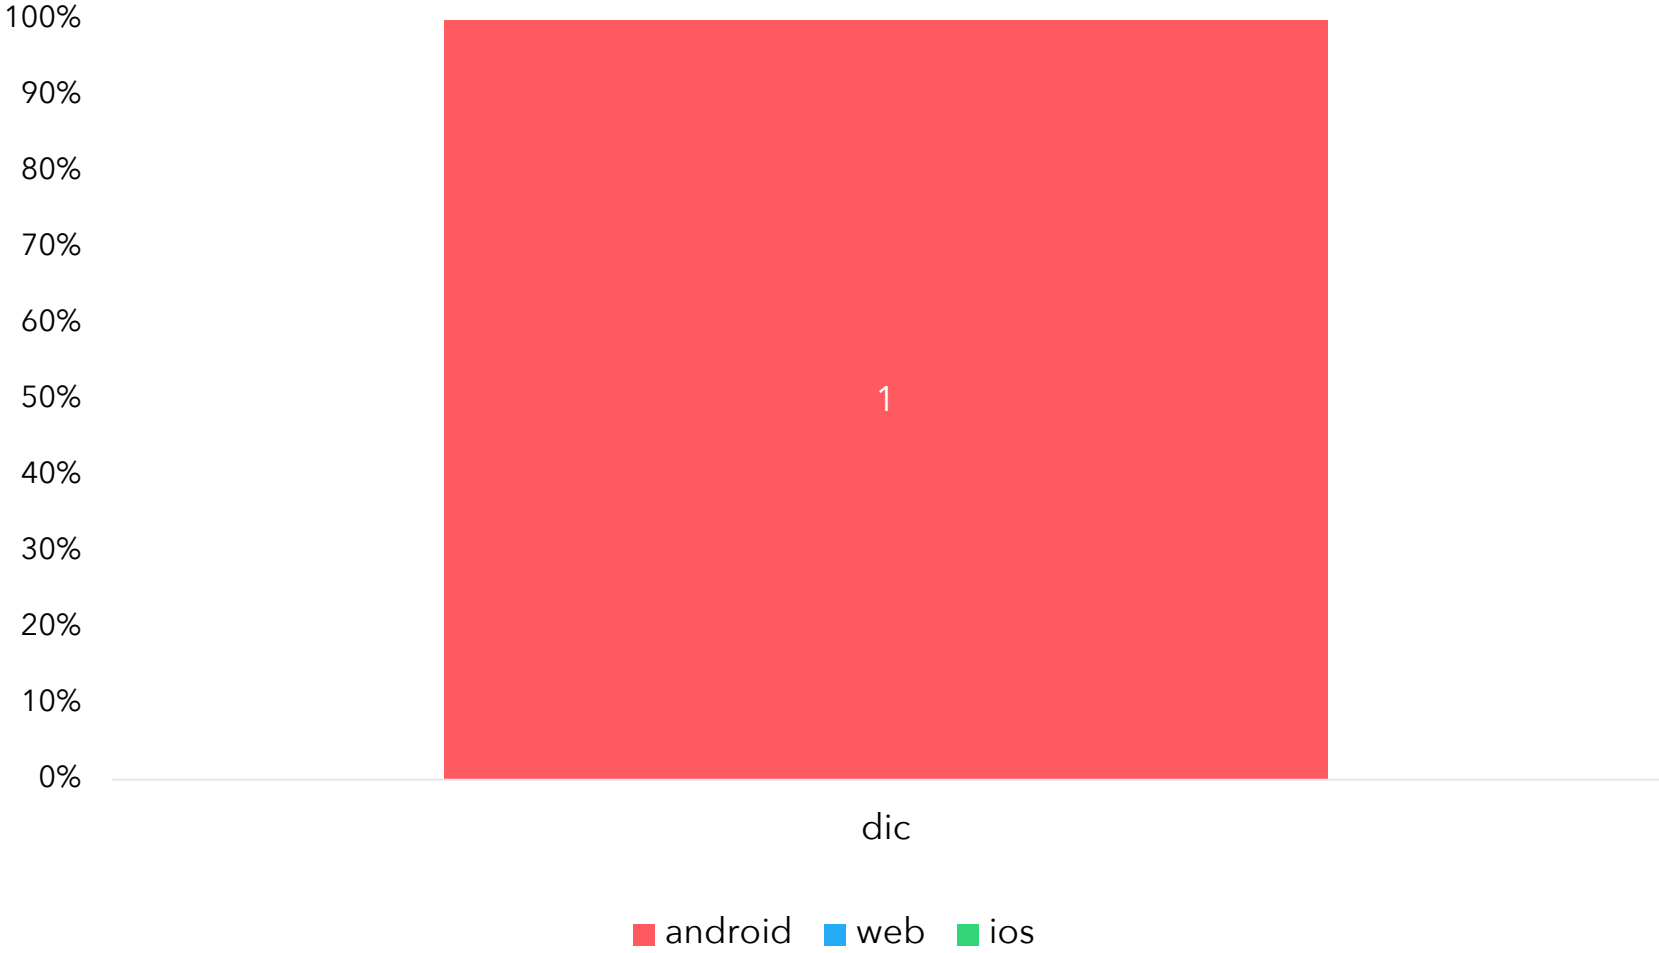

Statistiche di
Brisighella

dal
01/01/2016

al
31/12/2016

Documento creato il
02/01/2017

TUTTE LE SEGNALAZIONI RICEVUTE PER MESE

26 segnalazioni ricevute nel periodo

0,1 segnalazioni ricevute al giorno

SEGNALAZIONI PIU' RICEVUTE PER MACRO-CATEGORIA

SEGNALAZIONI PIU' RICEVUTE PER SOTTOCATEGORIA

MODALITÀ DI INSERIMENTO DELLE SEGNALAZIONI

CANALI DI SEGNALAZIONE TRADIZIONALI

CANALI DI SEGNALAZIONE DIGITALI

STATO ATTUALE DELLE SEGNALAZIONI RICEVUTE
NEL PERIODO

■ nuove

■ in gestione

■ chiuse

STATO ATTUALE DELLE SEGNALAZIONI RICEVUTE PER MESE

GIORNI PER CHIUDERE LE SEGNALAZIONI CHIUSE NEL PERIODO

MEDIA DI GIORNI NECESSARI PER CHIUDERE LE SEGNALAZIONI CHIUSE NEL MESE