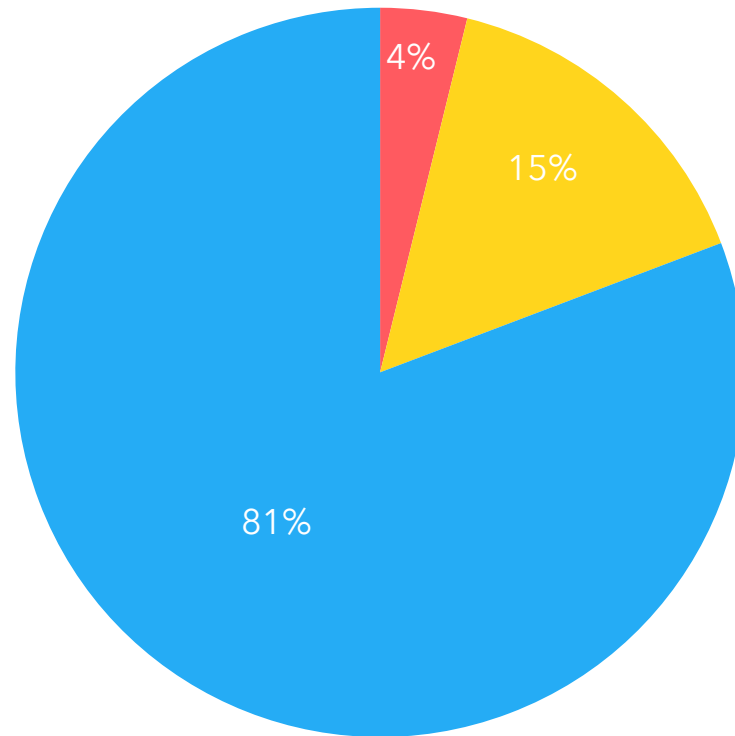

Statistiche di
Brisighella

dal
01/01/2016

al
31/12/2016

Documento creato il
02/01/2017

TUTTE LE SEGNALAZIONI RICEVUTE PER MESE

26 segnalazioni ricevute nel periodo

0,1 segnalazioni ricevute al giorno

SEGNALAZIONI PIU' RICEVUTE PER MACRO-CATEGORIA

SEGNALAZIONI PIU' RICEVUTE PER SOTTOCATEGORIA

MODALITÀ DI INSERIMENTO DELLE SEGNALAZIONI

CANALI DI SEGNALAZIONE TRADIZIONALI

CANALI DI SEGNALAZIONE DIGITALI

STATO ATTUALE DELLE SEGNALAZIONI RICEVUTE
NEL PERIODO

■ nuove

■ in gestione

■ chiuse

STATO ATTUALE DELLE SEGNALAZIONI RICEVUTE PER MESE

GIORNI PER CHIUDERE LE SEGNALAZIONI CHIUSE NEL PERIODO

MEDIA DI GIORNI NECESSARI PER CHIUDERE LE SEGNALAZIONI CHIUSE NEL MESE