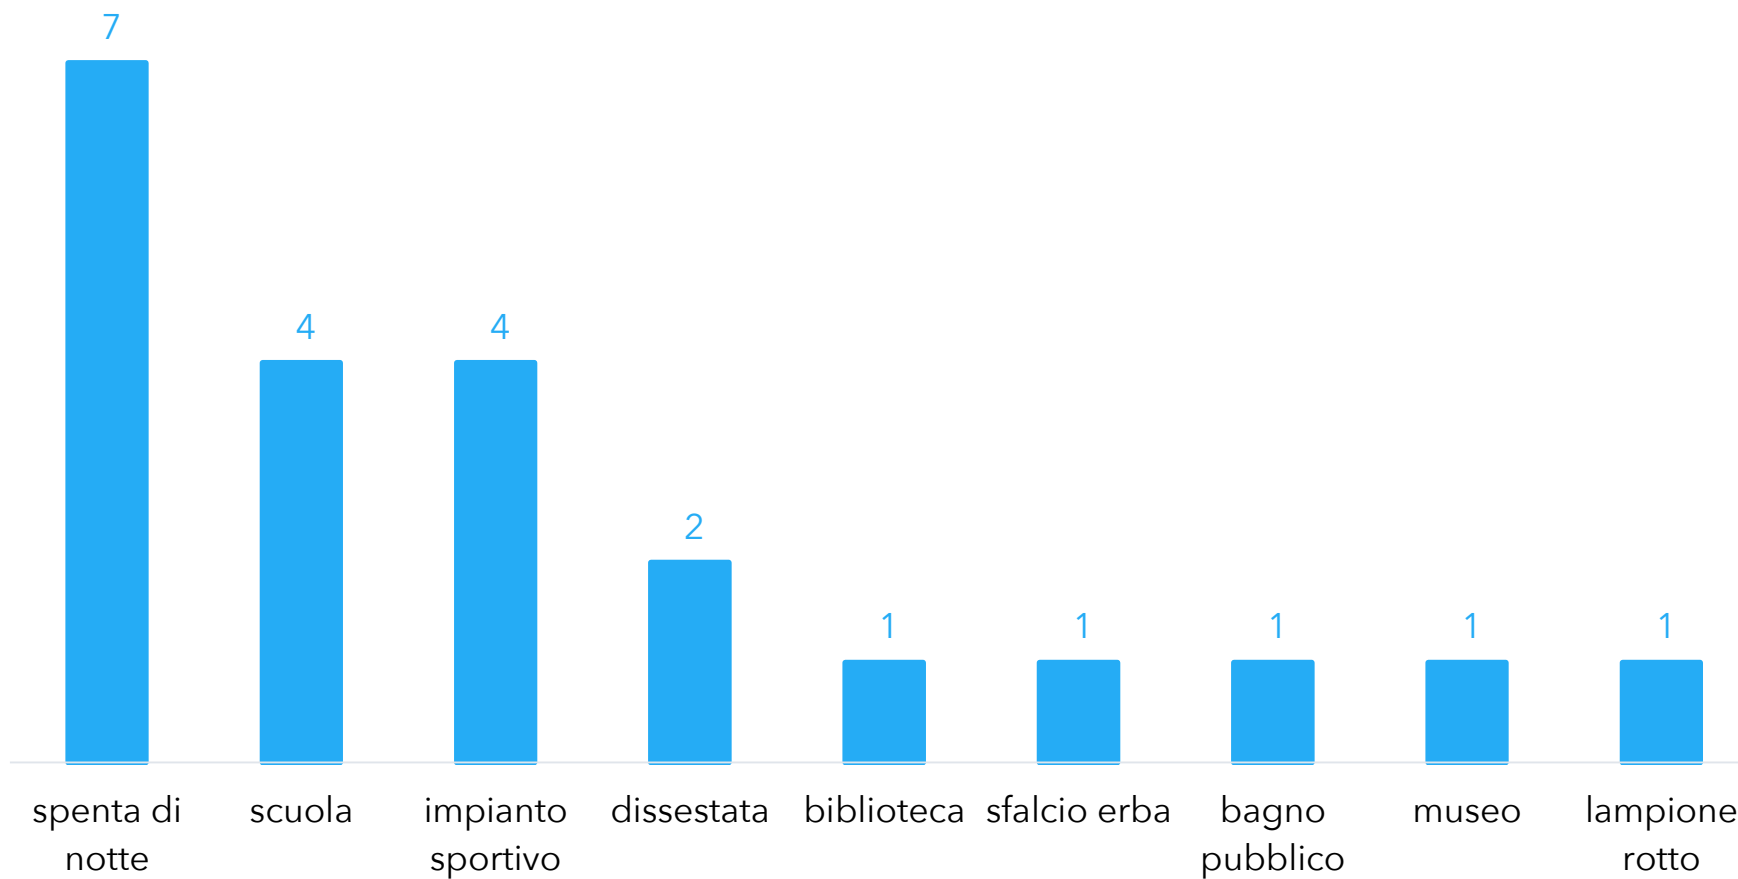

Statistiche di
Brisighella

dal
01/01/2016

al
31/12/2016

Documento creato il
02/01/2017

TUTTE LE SEGNALAZIONI RICEVUTE PER MESE

26 segnalazioni ricevute nel periodo

0,1 segnalazioni ricevute al giorno

SEGNALAZIONI PIU' RICEVUTE PER MACRO-CATEGORIA

SEGNALAZIONI PIU' RICEVUTE PER SOTTOCATEGORIA

MODALITÀ DI INSERIMENTO DELLE SEGNALAZIONI

CANALI DI SEGNALAZIONE TRADIZIONALI

CANALI DI SEGNALAZIONE DIGITALI

STATO ATTUALE DELLE SEGNALAZIONI RICEVUTE
NEL PERIODO