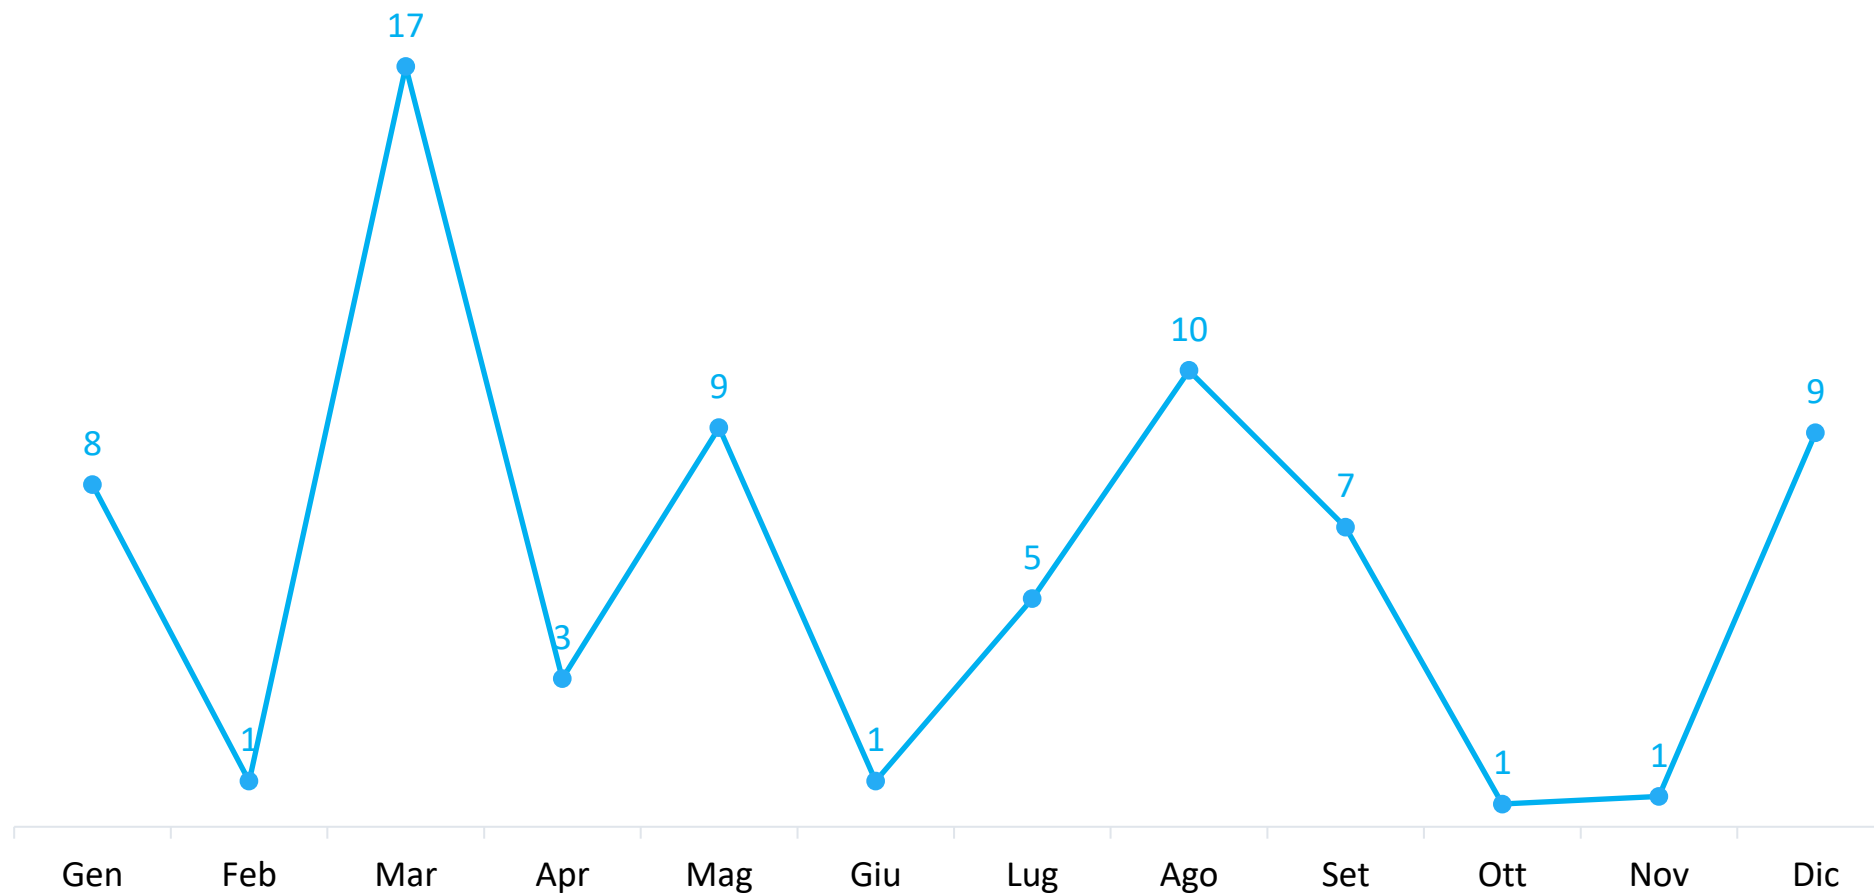

## STATO ATTUALE DELLE SEGNALAZIONI RICEVUTE NEL PERIODO

■ Nuova ■ In gestione ■ Risolta

### STATO ATTUALE DEI PROBLEMI RICEVUTI PER MESE

### Media giorni per chiudere le segnalazioni

NUMERO DI SEGNALAZIONI CHIUSE PER INTERVALLI DI GIORNI