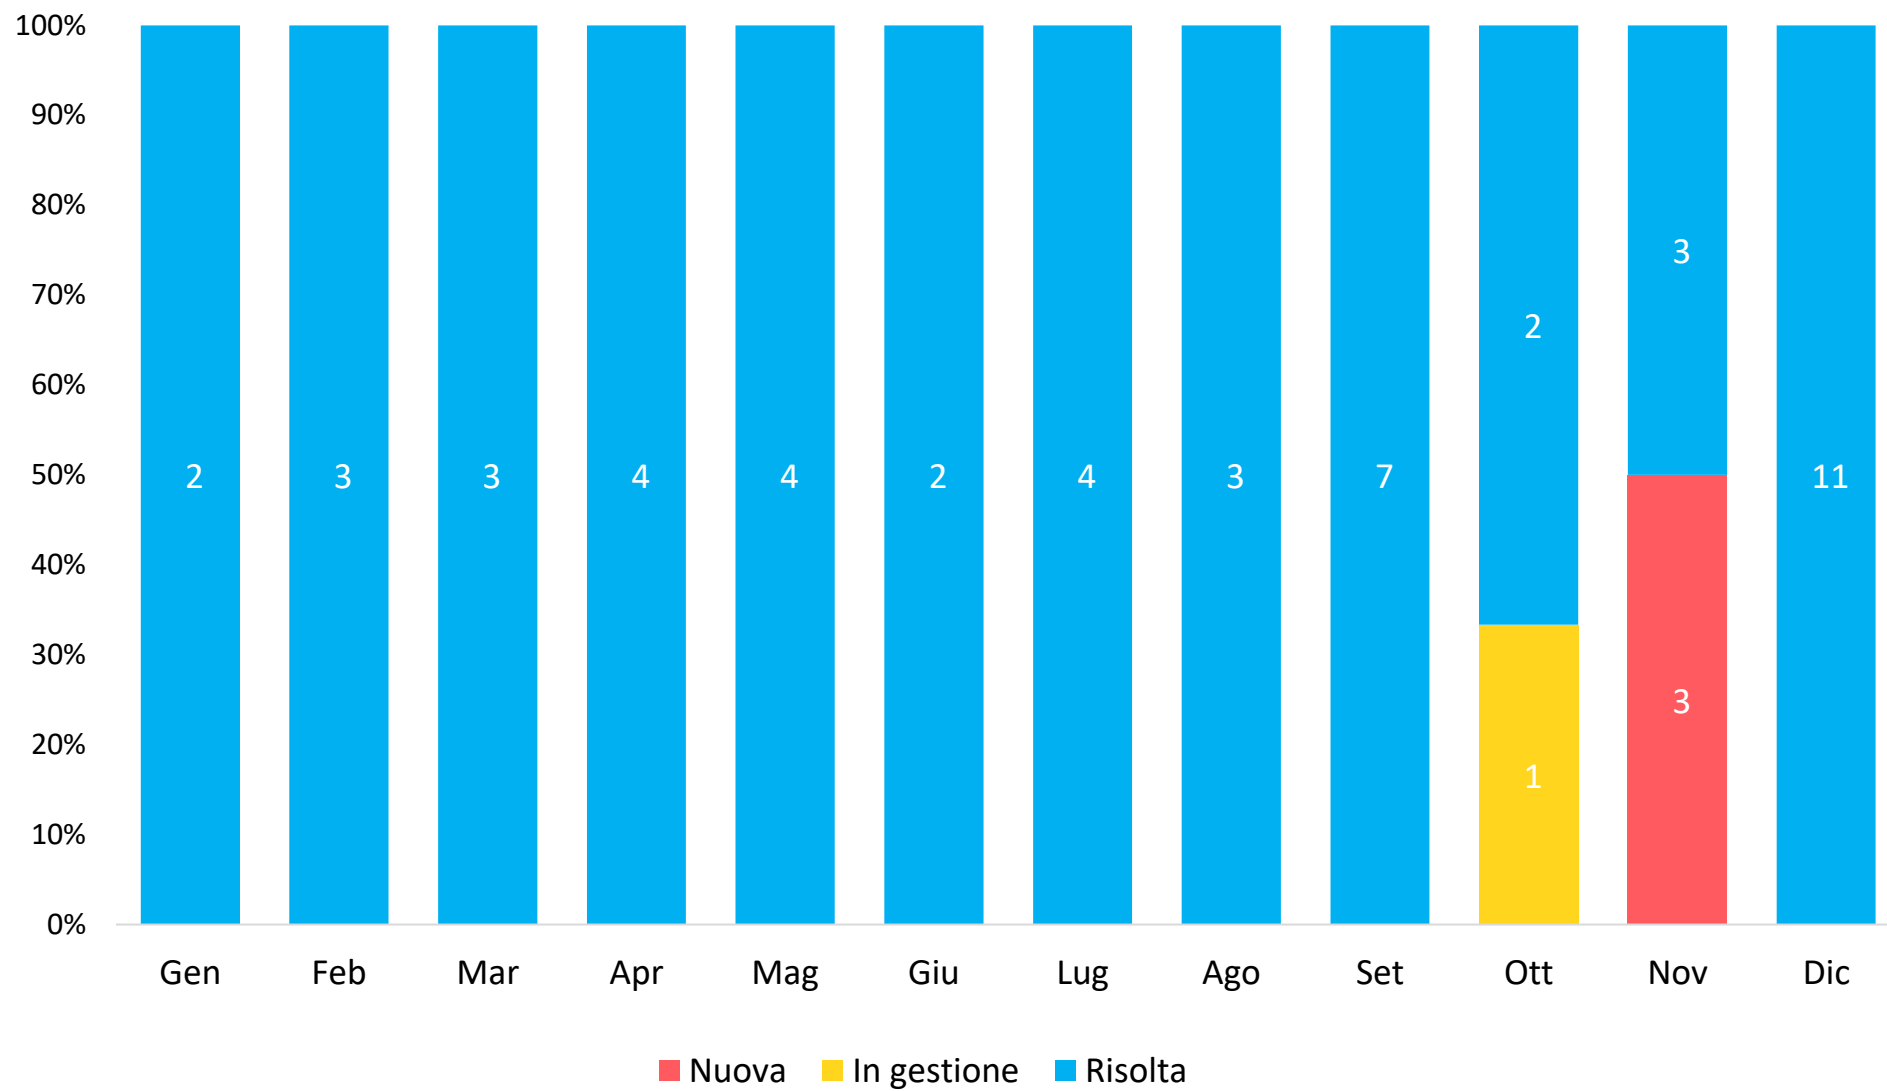

## DISPOSITIVO USATO PER LE SEGNALAZIONI VIA COMUNI-CHIAMO

## STATO ATTUALE DELLE SEGNALAZIONI RICEVUTE NEL PERIODO

■ Nuova ■ In gestione ■ Risolta

### STATO ATTUALE DEI PROBLEMI RICEVUTI PER MESE