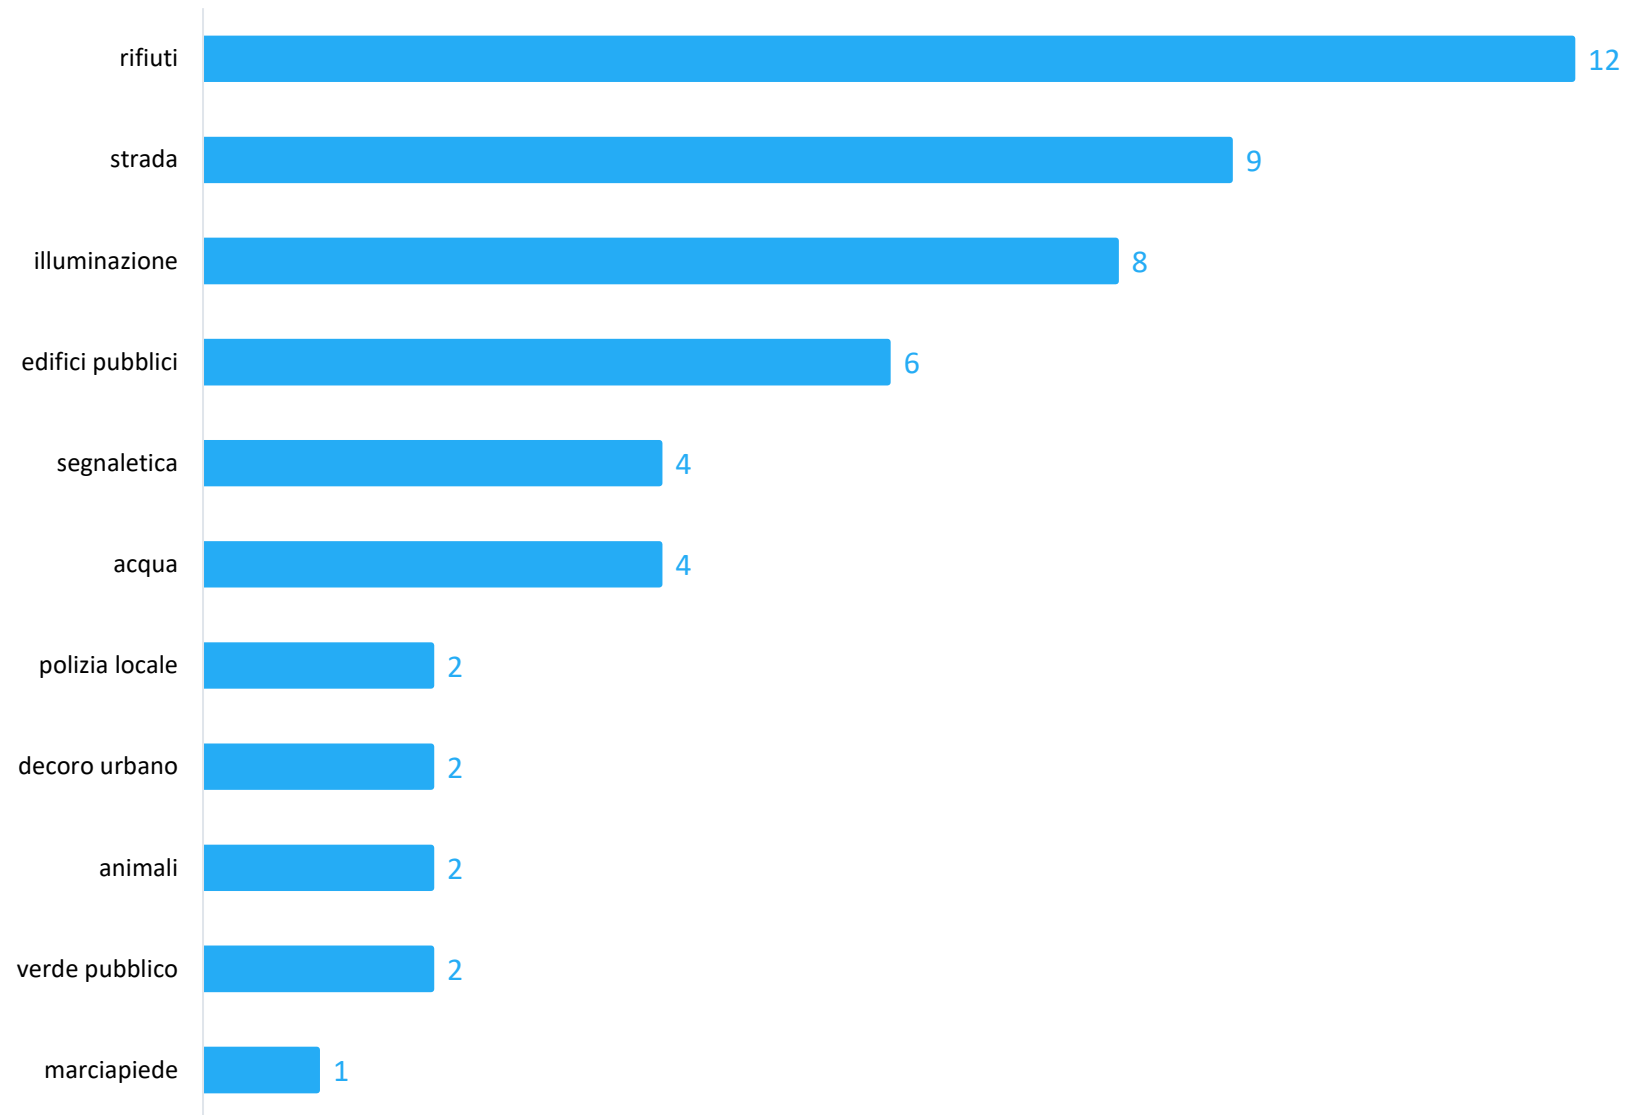

SEGNALAZIONI PIU' RICEVUTE PER CATEGORIA