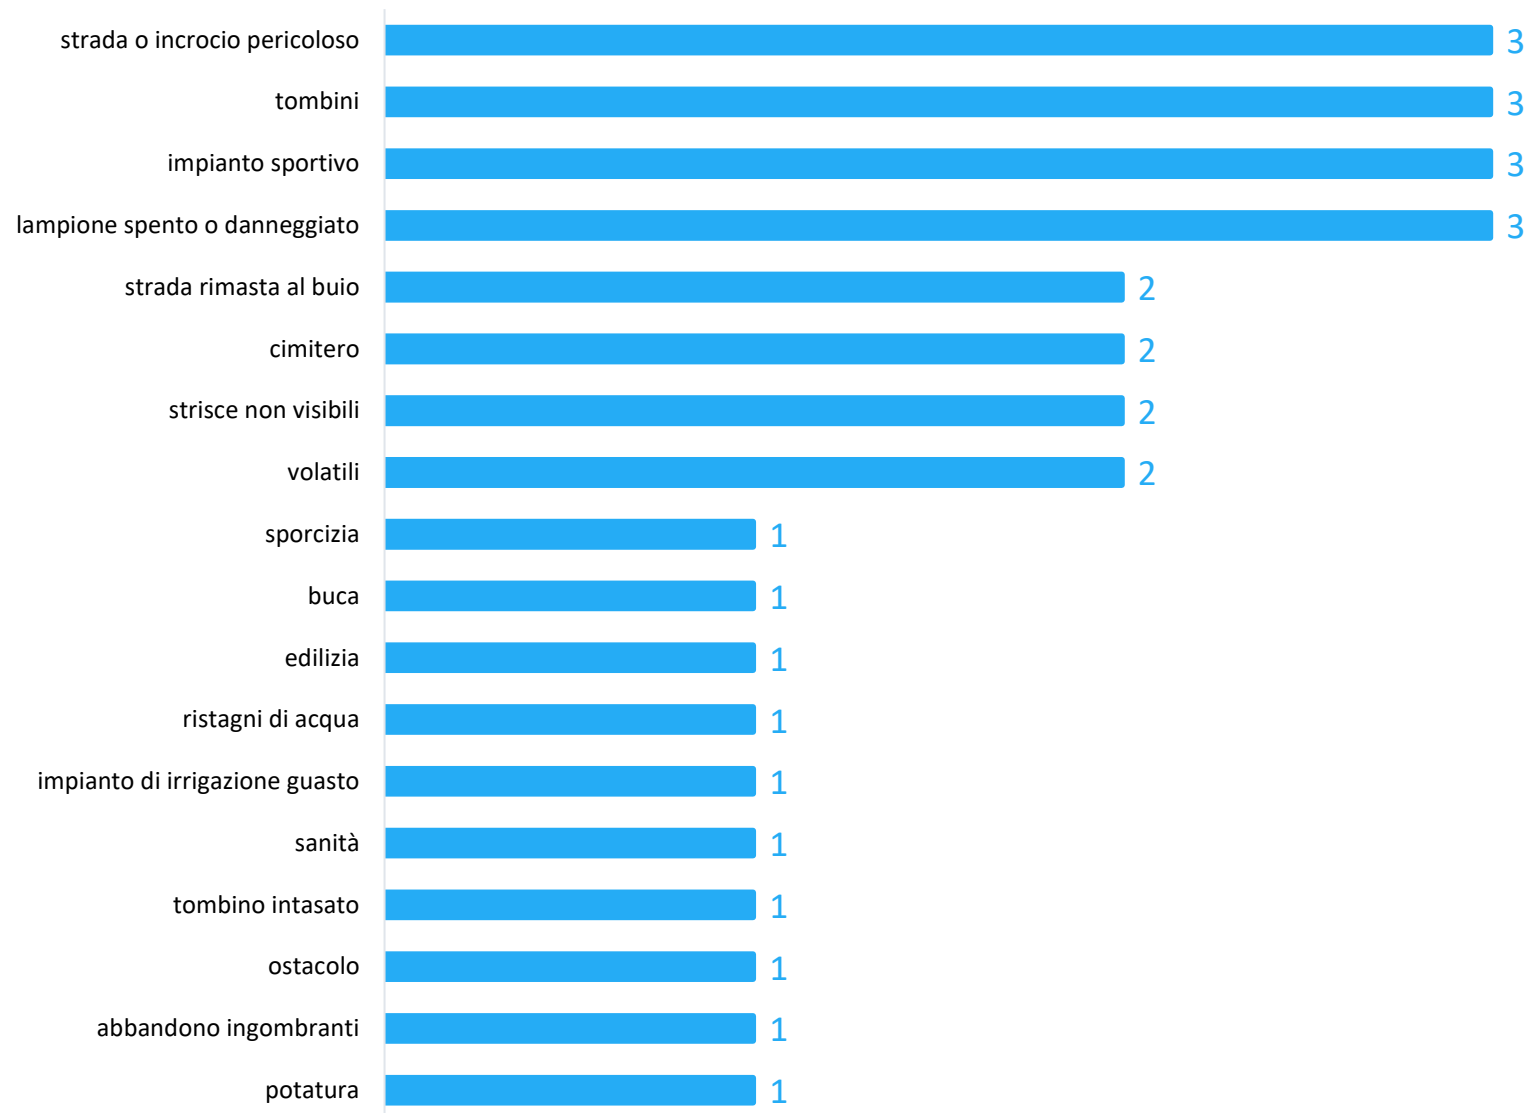

SEGNALAZIONI PIU' RICEVUTE PER SOTTOCATEGORIA