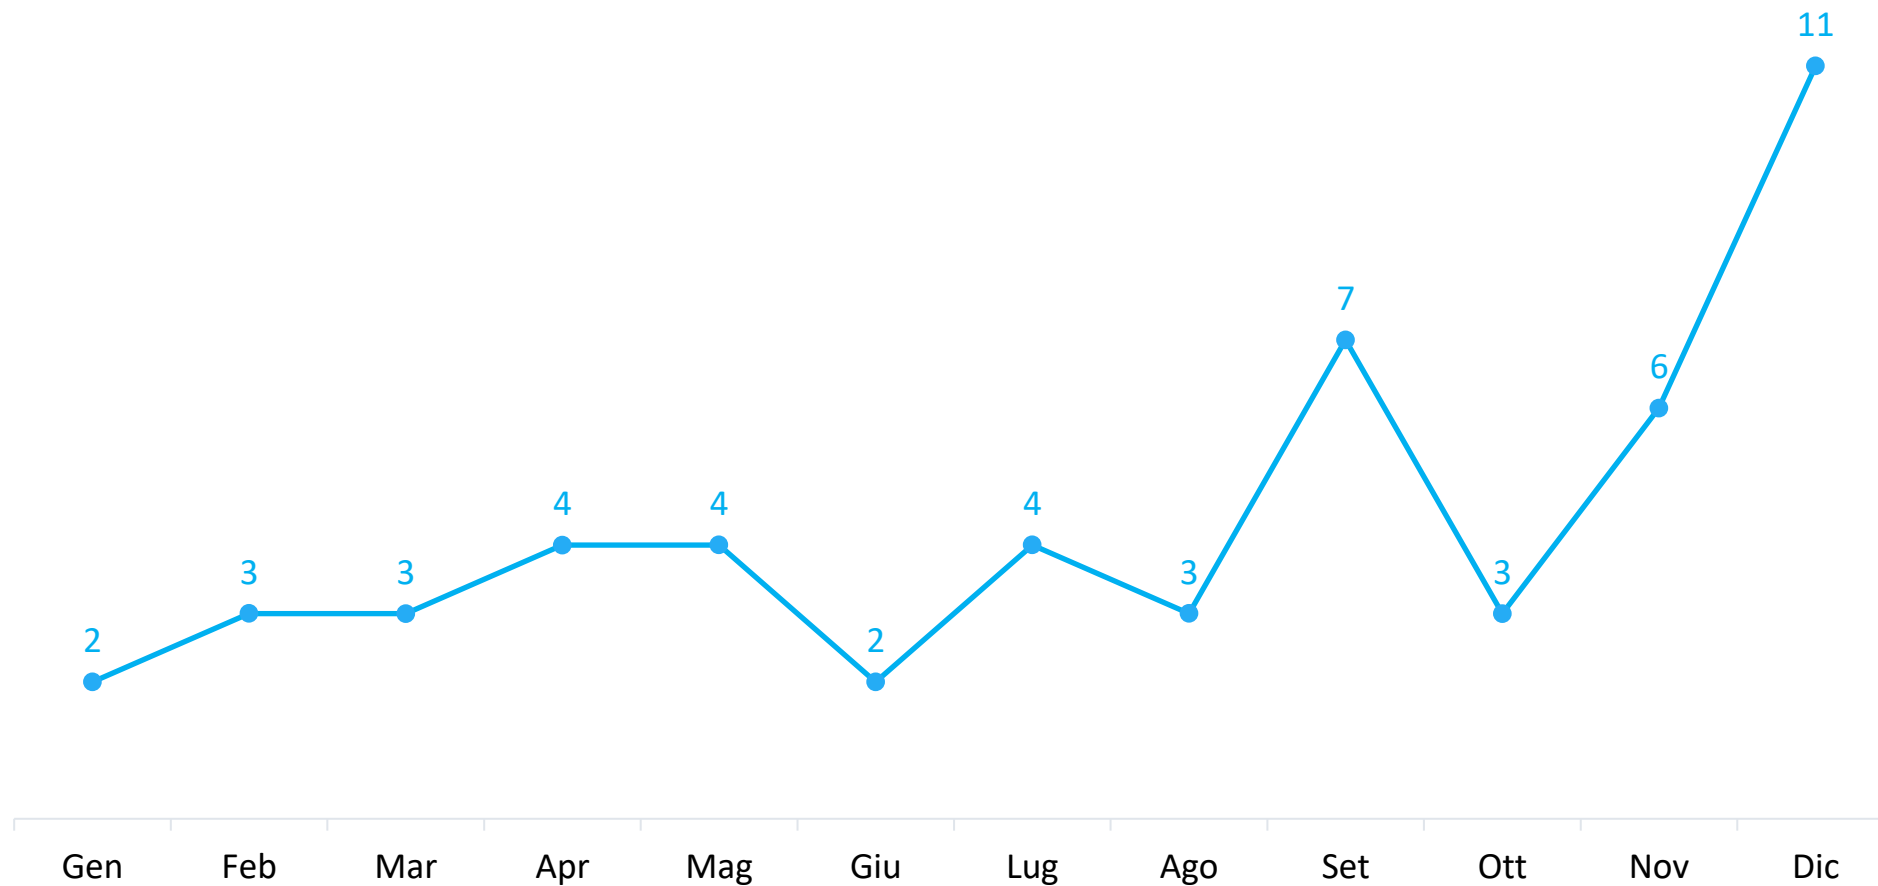

Report per  
**Solarolo**

dal

**01/01/2020**

al

**31/12/2020**

Segnalazioni nel periodo	<b>52</b>
Media segnalazioni al giorno	<b>0,1</b>

Documento creato il  
14/01/2021

## SEGNALAZIONI RICEVUTE PER MESE

## GIORNI MEDI DI CHIUSURA: PER CATEGORIA E PER ESITO

## GIORNI MEDI DI CHIUSURA: PER CATEGORIA