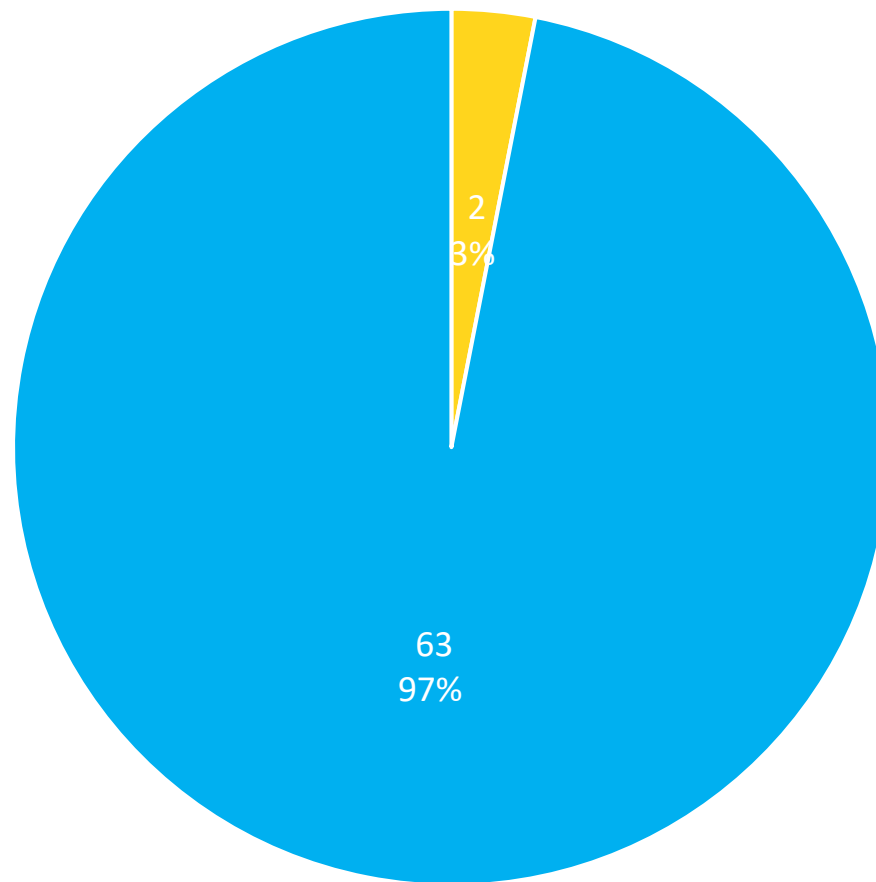

Report per
Casola Valsenio

dal

01/01/2020

al

31/12/2020

Segnalazioni nel periodo	65
Media segnalazioni al giorno	0,2

Documento creato il
14/01/2021

SEGNALAZIONI RICEVUTE PER MESE

SEGNALAZIONI PIU' RICEVUTE PER CATEGORIA

SEGNALAZIONI PIU' RICEVUTE PER SOTTOCATEGORIA

CANALI DI SEGNALAZIONE PER MESE

DISPOSITIVO USATO PER LE SEGNALAZIONI VIA COMUNI-CHIAMO

STATO ATTUALE DELLE SEGNALAZIONI RICEVUTE NEL PERIODO