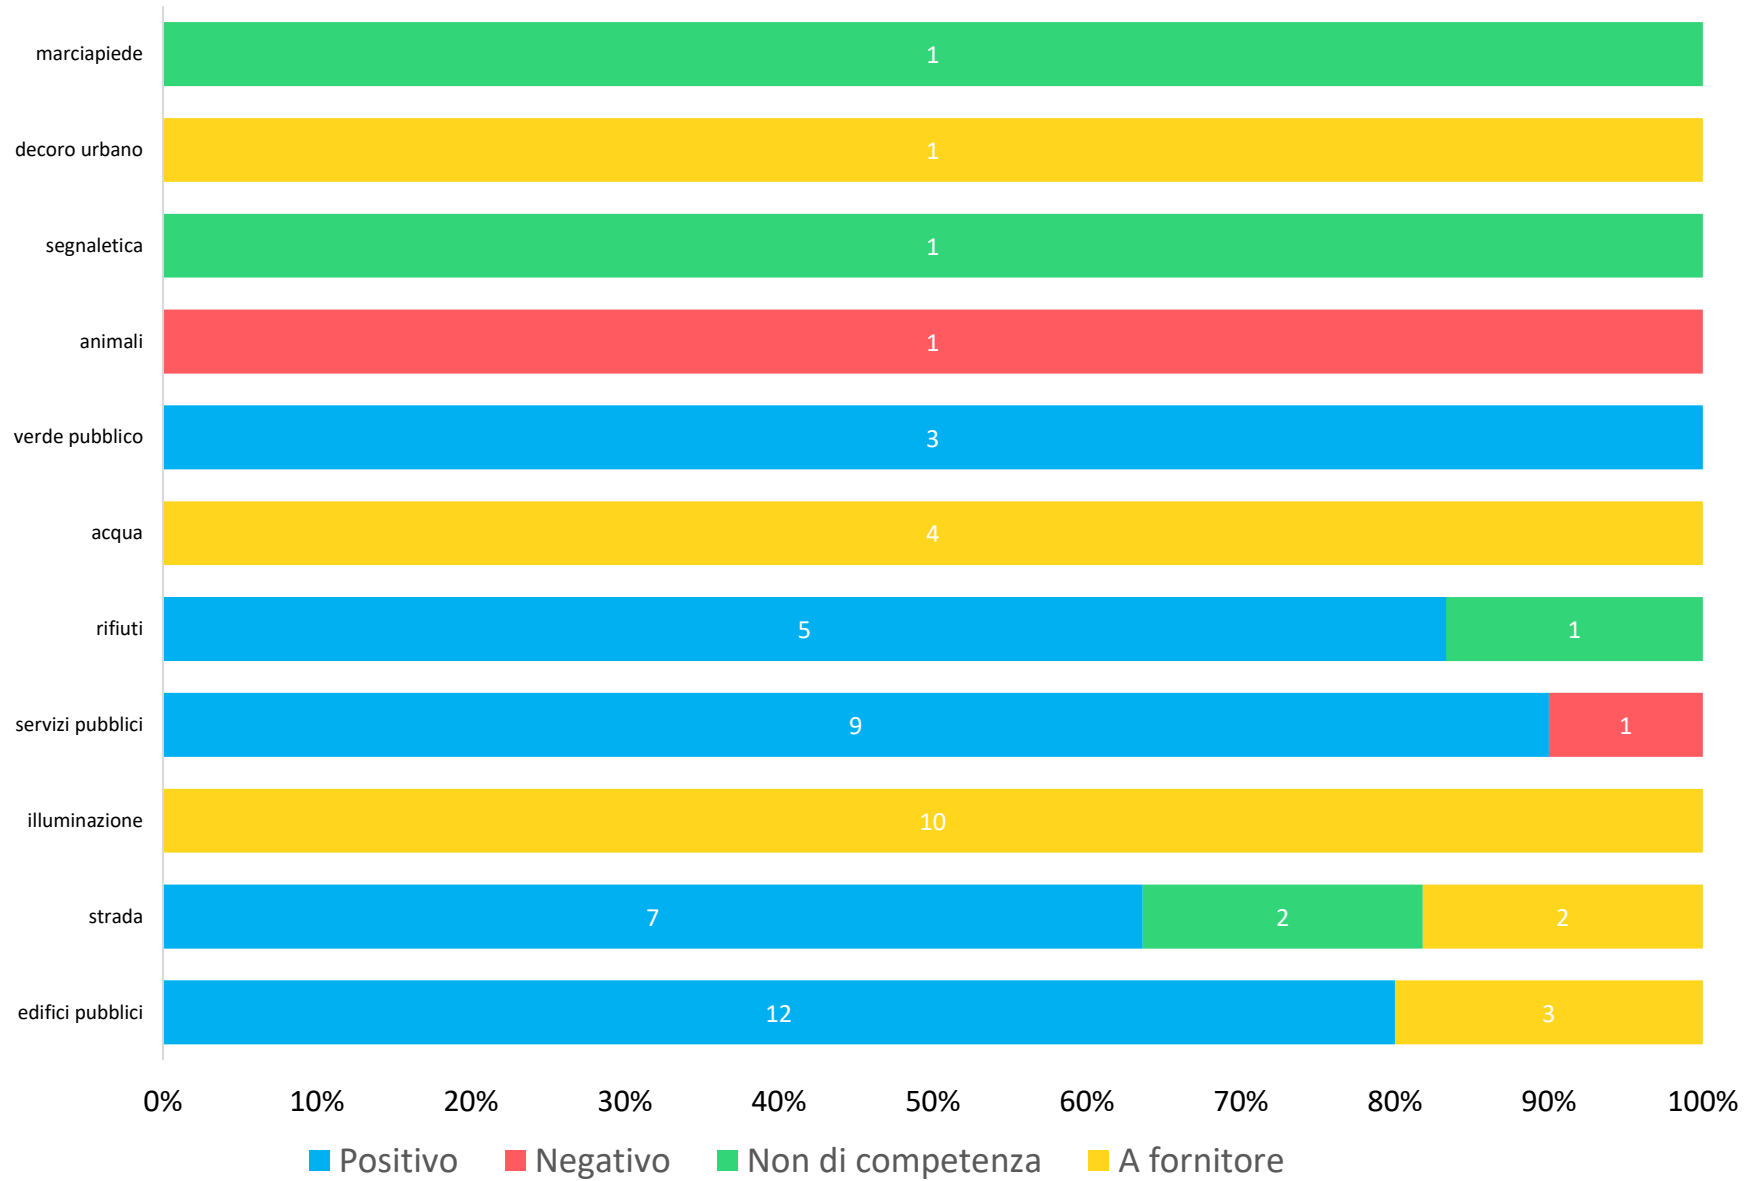

ESITO CHIUSURA PER CATEGORIA