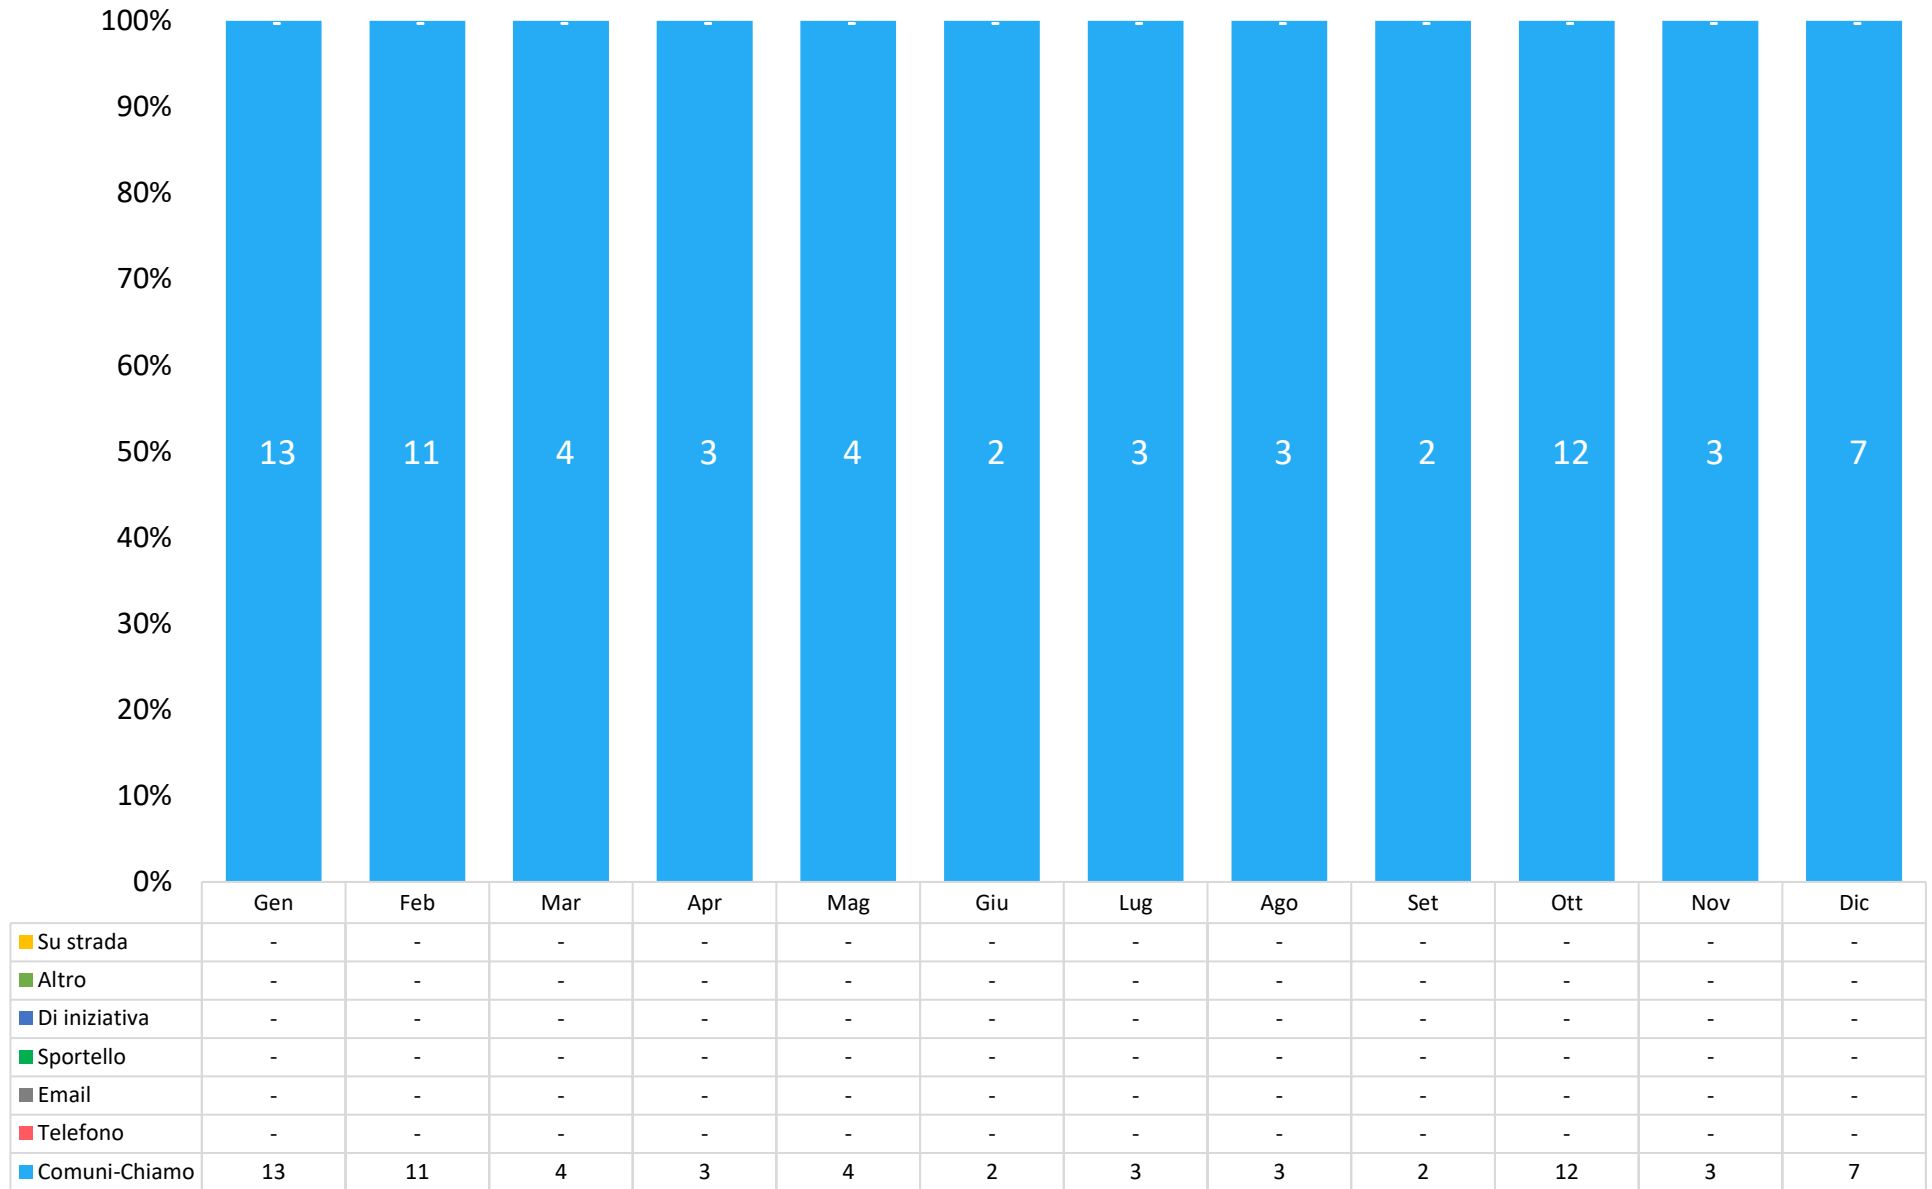

Report per
Casola Valsenio

dal

01/01/2020

al

31/12/2020

Segnalazioni nel periodo	65
Media segnalazioni al giorno	0,2

Documento creato il
14/01/2021

SEGNALAZIONI RICEVUTE PER MESE

SEGNALAZIONI PIU' RICEVUTE PER CATEGORIA

SEGNALAZIONI PIU' RICEVUTE PER SOTTOCATEGORIA

CANALI DI SEGNALAZIONE PER MESE

DISPOSITIVO USATO PER LE SEGNALAZIONI VIA COMUNI-CHIAMO

STATO ATTUALE DELLE SEGNALAZIONI RICEVUTE NEL PERIODO