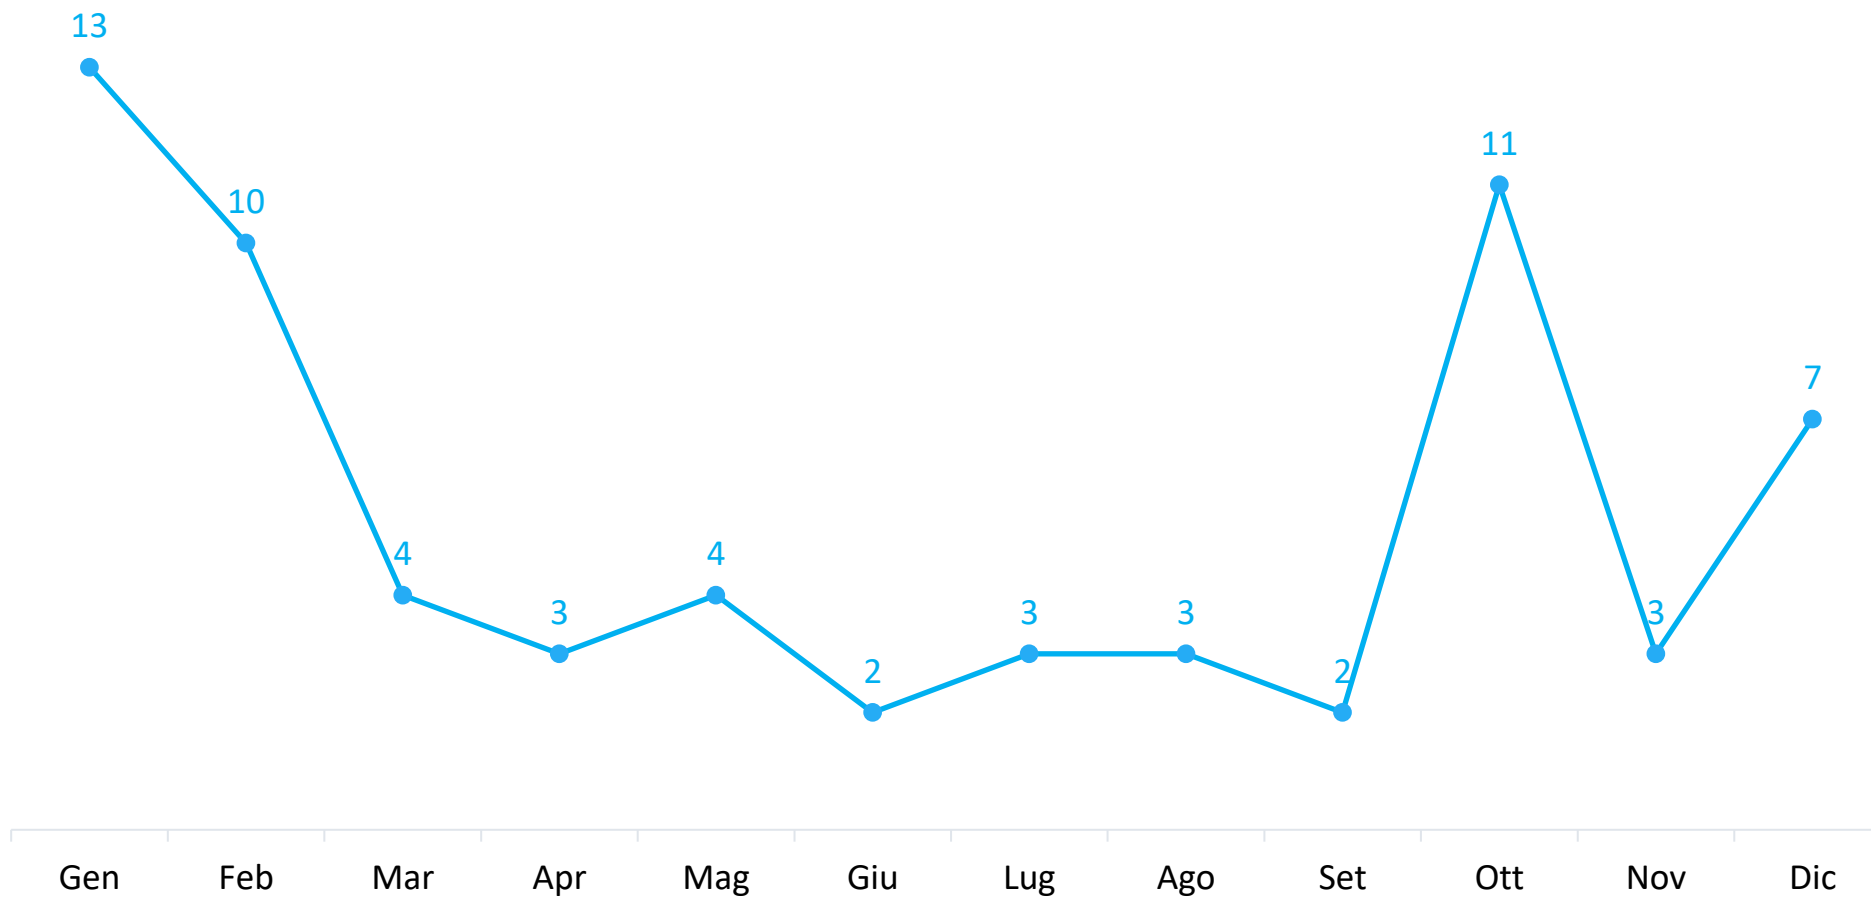

Report per
Casola Valsenio

dal

01/01/2020

al

31/12/2020

Segnalazioni nel periodo	65
Media segnalazioni al giorno	0,2

Documento creato il
14/01/2021

SEGNALAZIONI RICEVUTE PER MESE

SEGNALAZIONI PIU' RICEVUTE PER CATEGORIA

SEGNALAZIONI PIU' RICEVUTE PER SOTTOCATEGORIA

CANALI DI SEGNALAZIONE PER MESE

DISPOSITIVO USATO PER LE SEGNALAZIONI VIA COMUNI-CHIAMO

STATO ATTUALE DELLE SEGNALAZIONI RICEVUTE NEL PERIODO

■ In gestione ■ Risolta

STATO ATTUALE DEI PROBLEMI RICEVUTI PER MESE

Media giorni per chiudere le segnalazioni

NUMERO DI SEGNALAZIONI CHIUSE PER INTERVALLI DI GIORNI

ESITO CHIUSURA PROBLEMI

■ Positivo

■ A fornitore