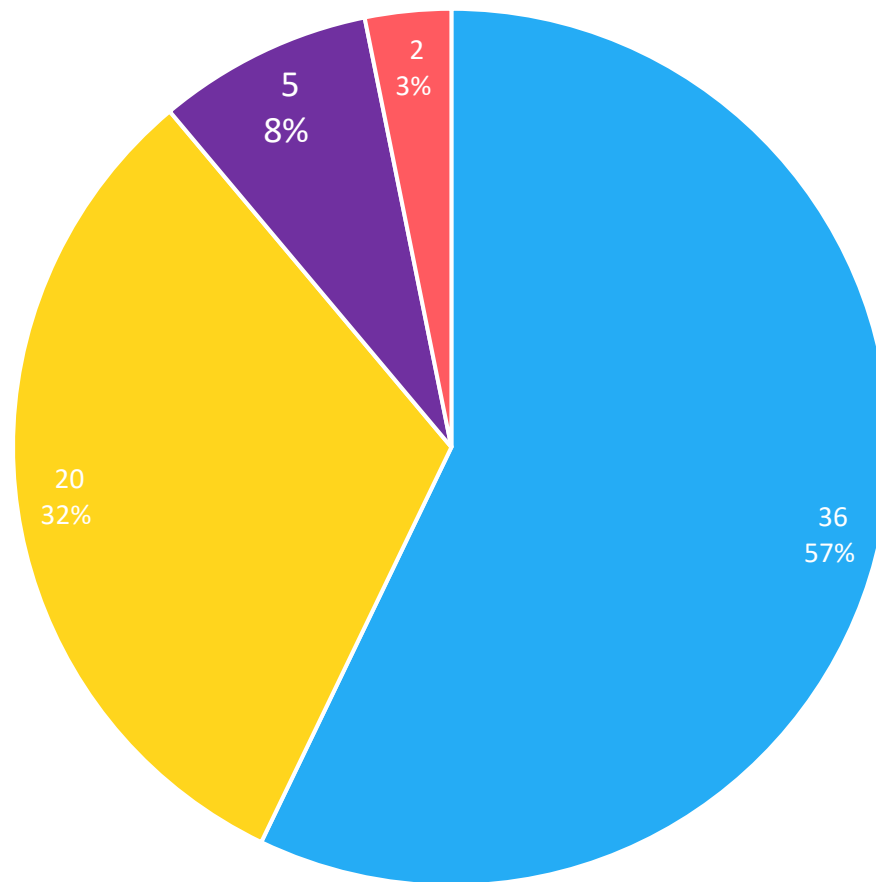

SEGNALAZIONI PIU' RICEVUTE PER CATEGORIA

SEGNALAZIONI PIU' RICEVUTE PER SOTTOCATEGORIA

CANALI DI SEGNALAZIONE PER MESE

DISPOSITIVO USATO PER LE SEGNALAZIONI VIA COMUNI-CHIAMO

STATO ATTUALE DELLE SEGNALAZIONI RICEVUTE NEL PERIODO

■ In gestione ■ Risolta

STATO ATTUALE DEI PROBLEMI RICEVUTI PER MESE

Media giorni per chiudere le segnalazioni

NUMERO DI SEGNALAZIONI CHIUSE PER INTERVALLI DI GIORNI

ESITO CHIUSURA PROBLEMI

■ Positivo

■ A fornitore