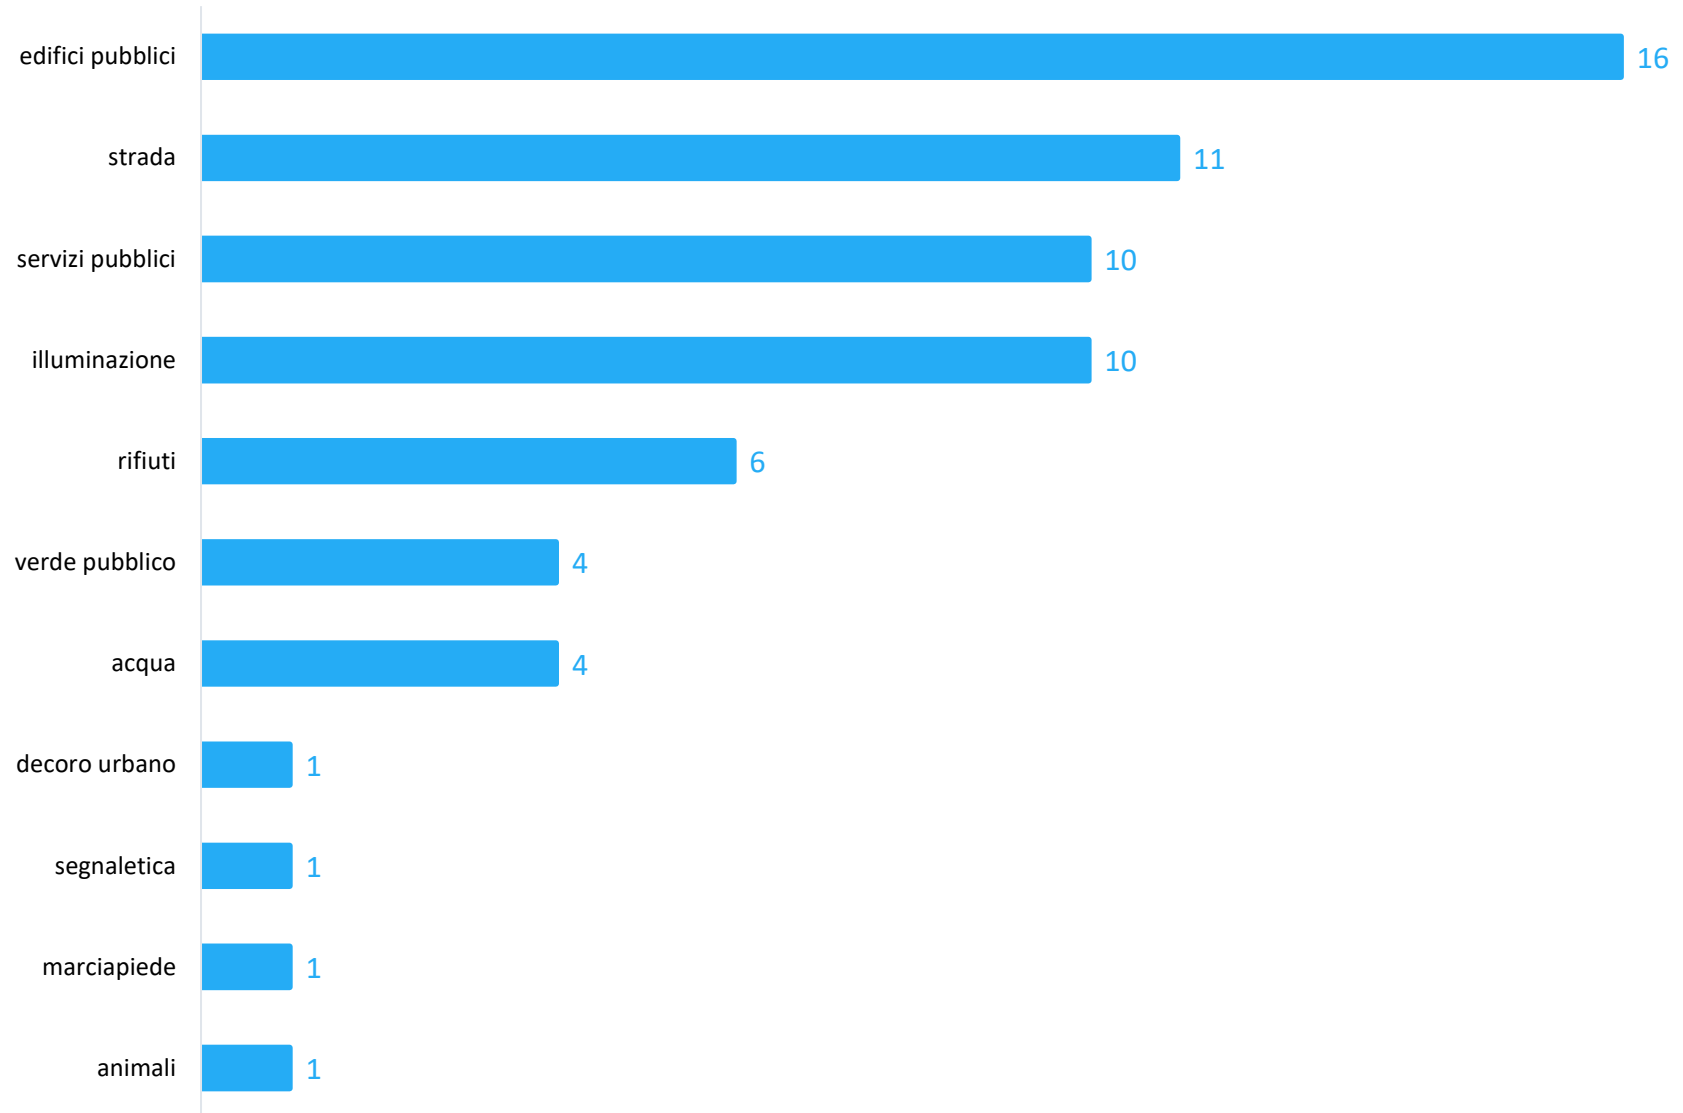

Report per
Casola Valsenio

dal

01/01/2020

al

31/12/2020

Segnalazioni nel periodo	65
Media segnalazioni al giorno	0,2

Documento creato il
14/01/2021

SEGNALAZIONI RICEVUTE PER MESE

SEGNALAZIONI PIU' RICEVUTE PER CATEGORIA

SEGNALAZIONI PIU' RICEVUTE PER SOTTOCATEGORIA

CANALI DI SEGNALAZIONE PER MESE

DISPOSITIVO USATO PER LE SEGNALAZIONI VIA COMUNI-CHIAMO

STATO ATTUALE DELLE SEGNALAZIONI RICEVUTE NEL PERIODO