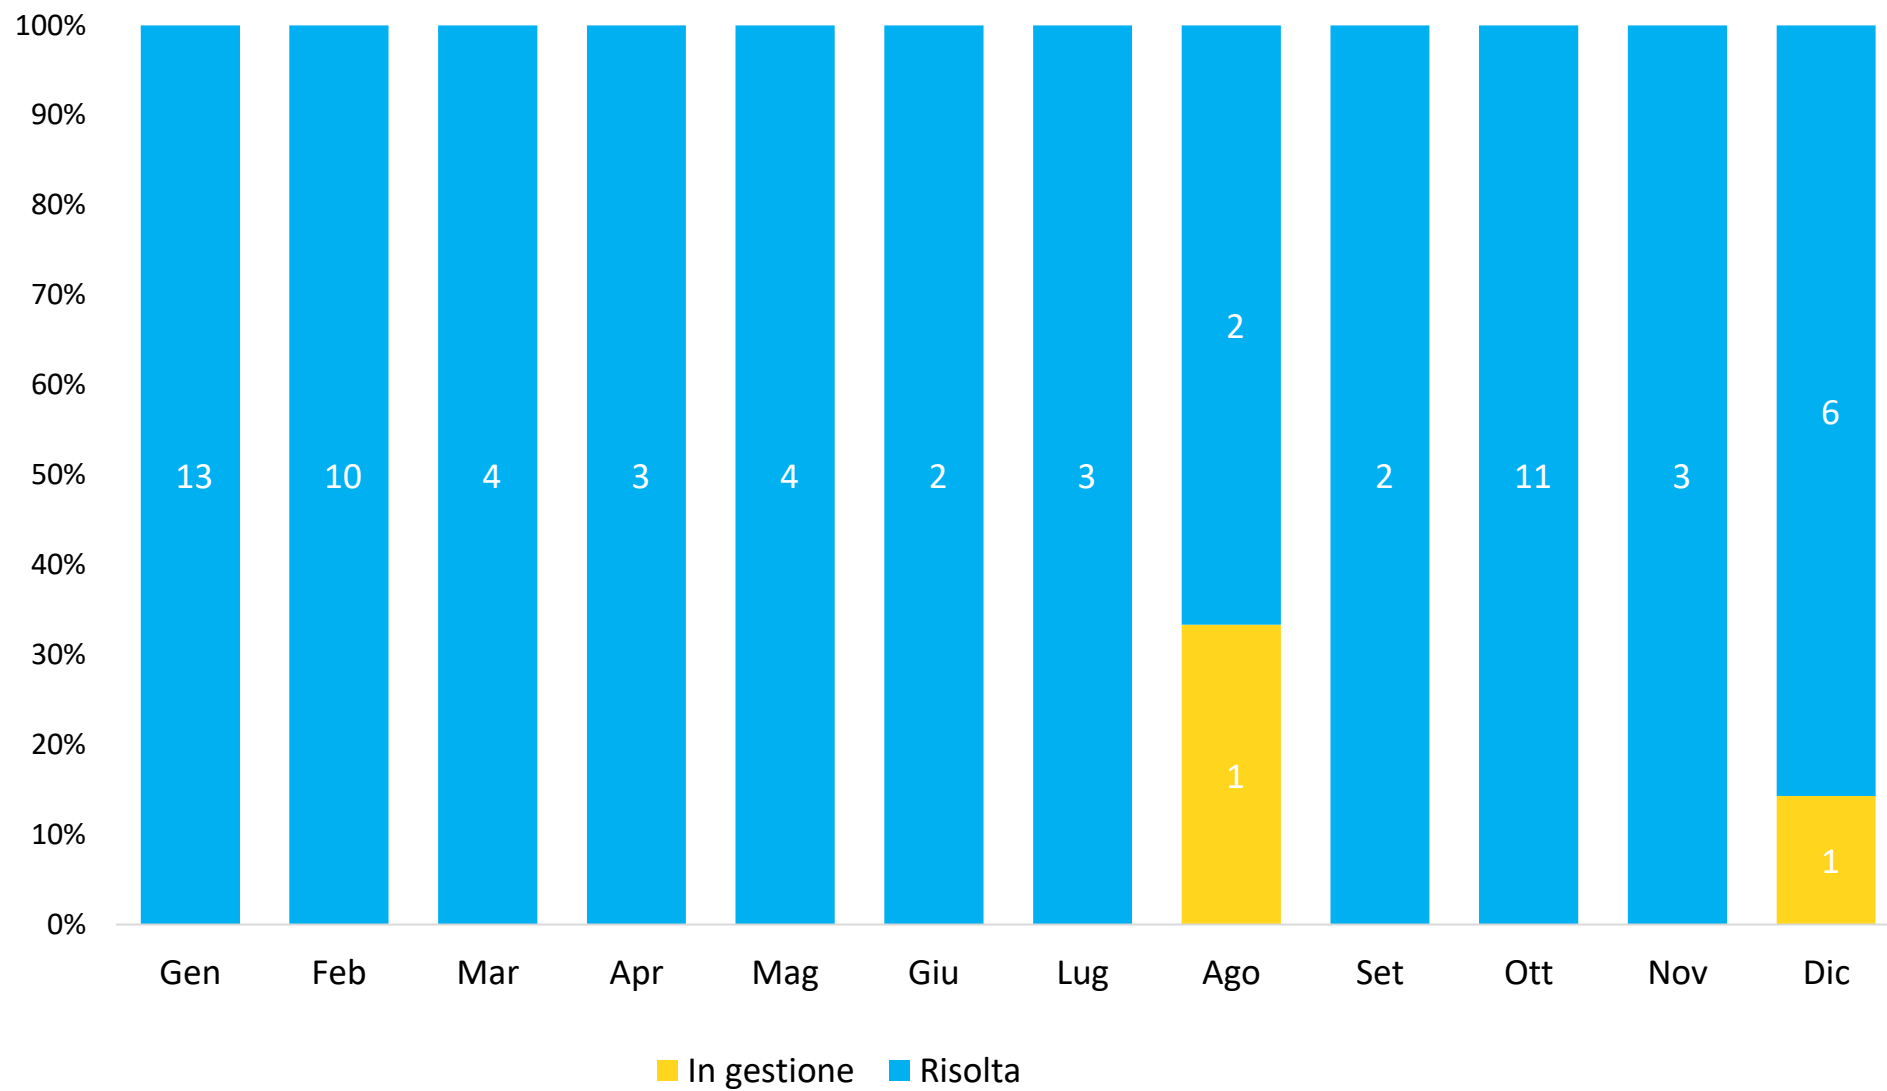

STATO ATTUALE DEI PROBLEMI RICEVUTI PER MESE