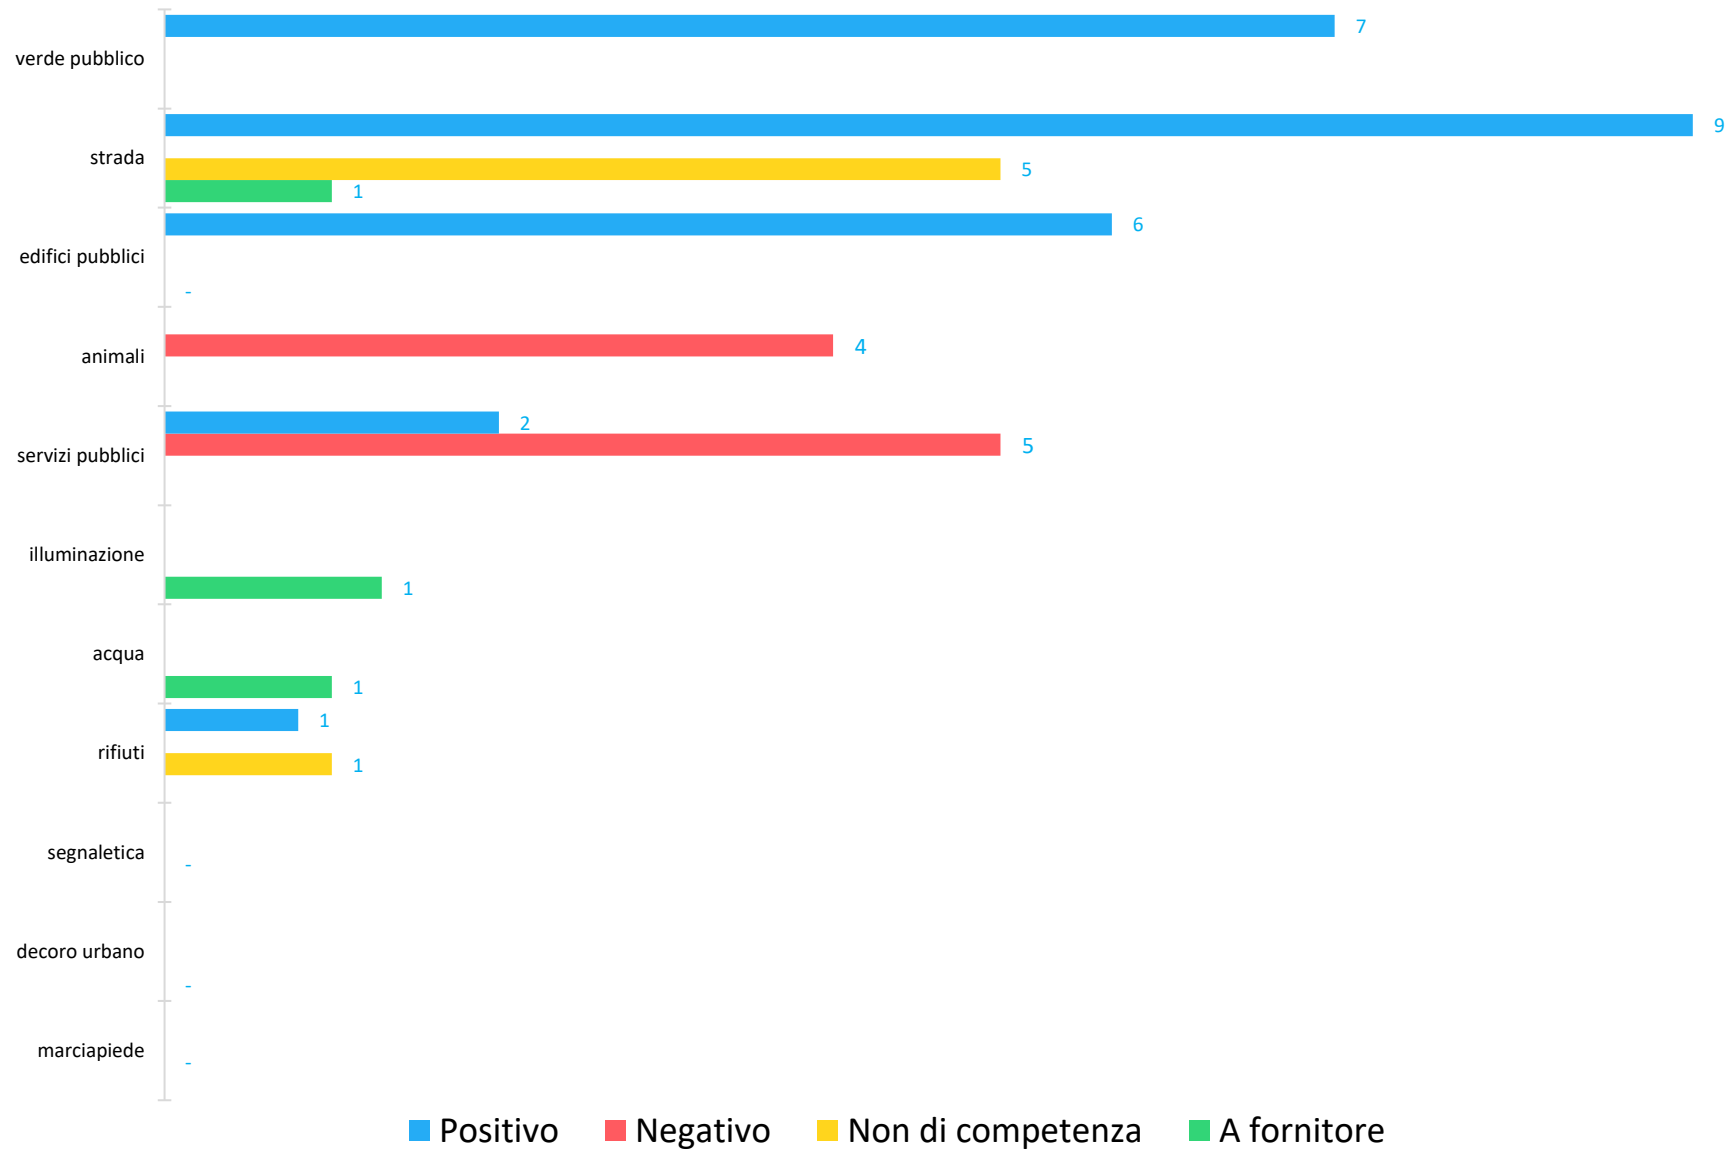

GIORNI MEDI DI CHIUSURA: PER CATEGORIA E PER ESITO