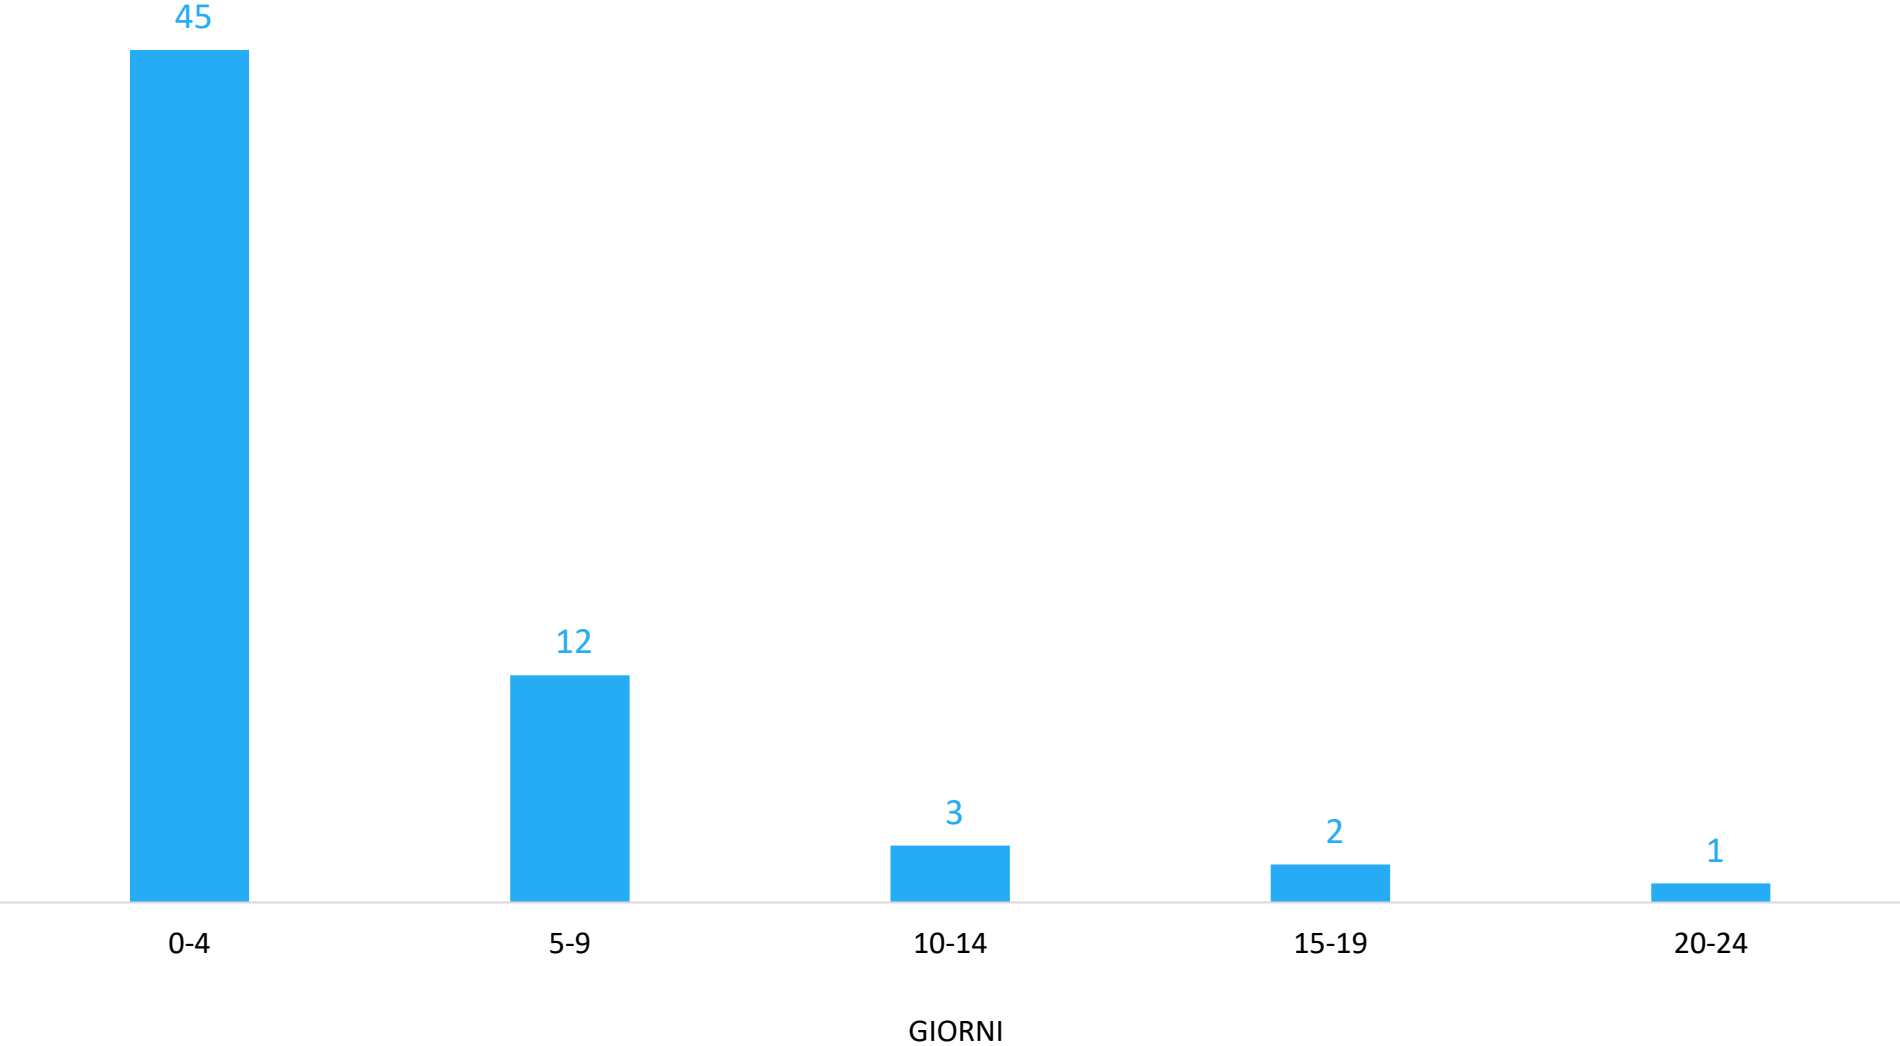

■ In gestione ■ Risolta

STATO ATTUALE DEI PROBLEMI RICEVUTI PER MESE

Media giorni per chiudere le segnalazioni

NUMERO DI SEGNALAZIONI CHIUSE PER INTERVALLI DI GIORNI

ESITO CHIUSURA PROBLEMI

■ Positivo

■ A fornitore