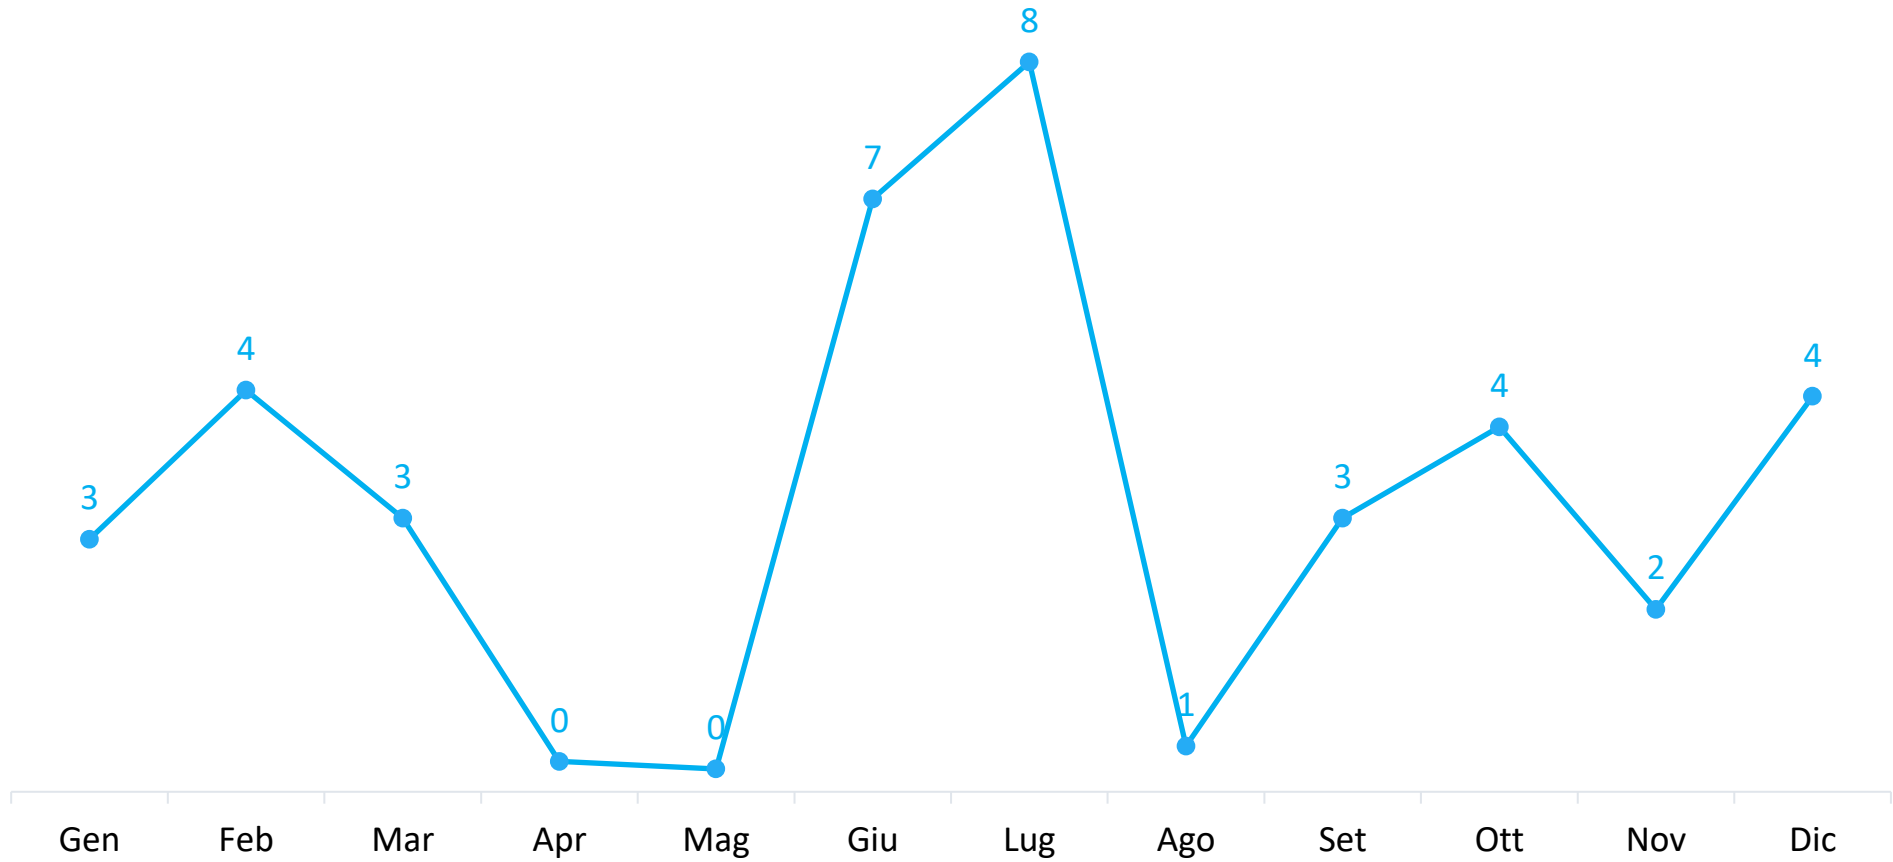

Report per
Casola Valsenio

dal

01/01/2020

al

31/12/2020

Segnalazioni nel periodo	65
Media segnalazioni al giorno	0,2

Documento creato il
14/01/2021

SEGNALAZIONI RICEVUTE PER MESE

SEGNALAZIONI PIU' RICEVUTE PER CATEGORIA

SEGNALAZIONI PIU' RICEVUTE PER SOTTOCATEGORIA

CANALI DI SEGNALAZIONE PER MESE

DISPOSITIVO USATO PER LE SEGNALAZIONI VIA COMUNI-CHIAMO

STATO ATTUALE DELLE SEGNALAZIONI RICEVUTE NEL PERIODO

■ In gestione ■ Risolta

STATO ATTUALE DEI PROBLEMI RICEVUTI PER MESE

Media giorni per chiudere le segnalazioni

NUMERO DI SEGNALAZIONI CHIUSE PER INTERVALLI DI GIORNI

ESITO CHIUSURA PROBLEMI

■ Positivo

■ A fornitore