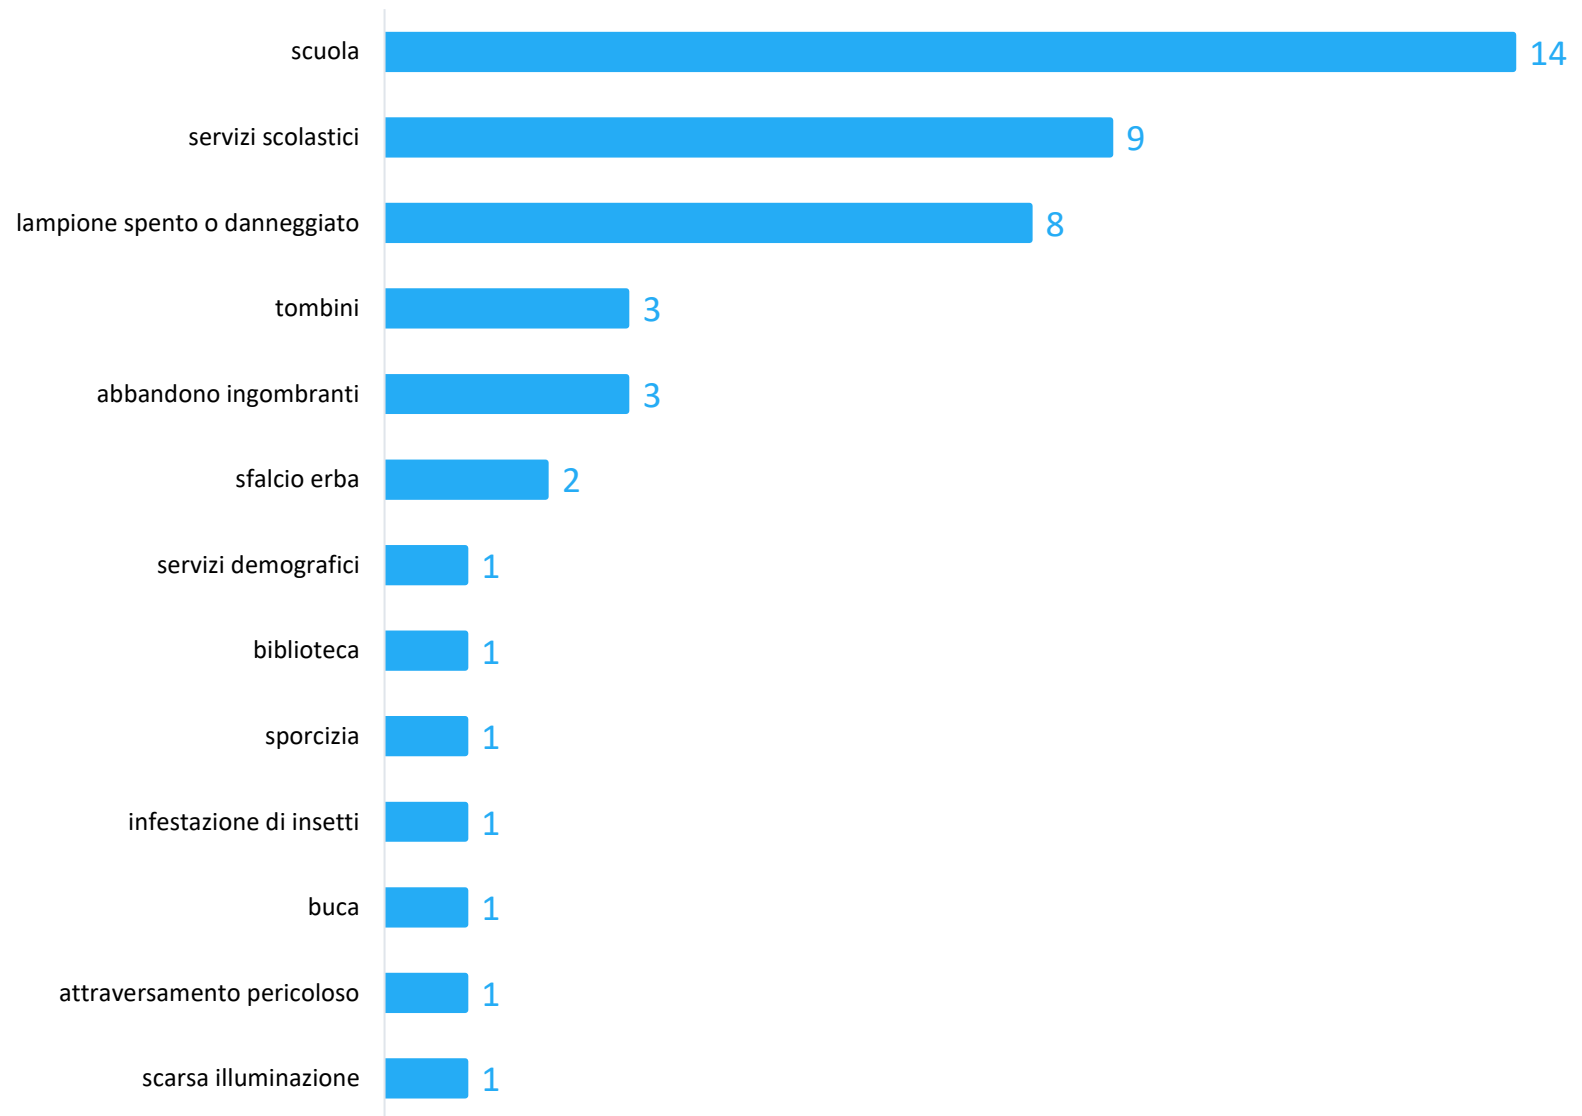

Report per
Casola Valsenio

dal

01/01/2020

al

31/12/2020

Segnalazioni nel periodo	65
Media segnalazioni al giorno	0,2

Documento creato il
14/01/2021

SEGNALAZIONI RICEVUTE PER MESE

SEGNALAZIONI PIU' RICEVUTE PER CATEGORIA

SEGNALAZIONI PIU' RICEVUTE PER SOTTOCATEGORIA

CANALI DI SEGNALAZIONE PER MESE

DISPOSITIVO USATO PER LE SEGNALAZIONI VIA COMUNI-CHIAMO

STATO ATTUALE DELLE SEGNALAZIONI RICEVUTE NEL PERIODO