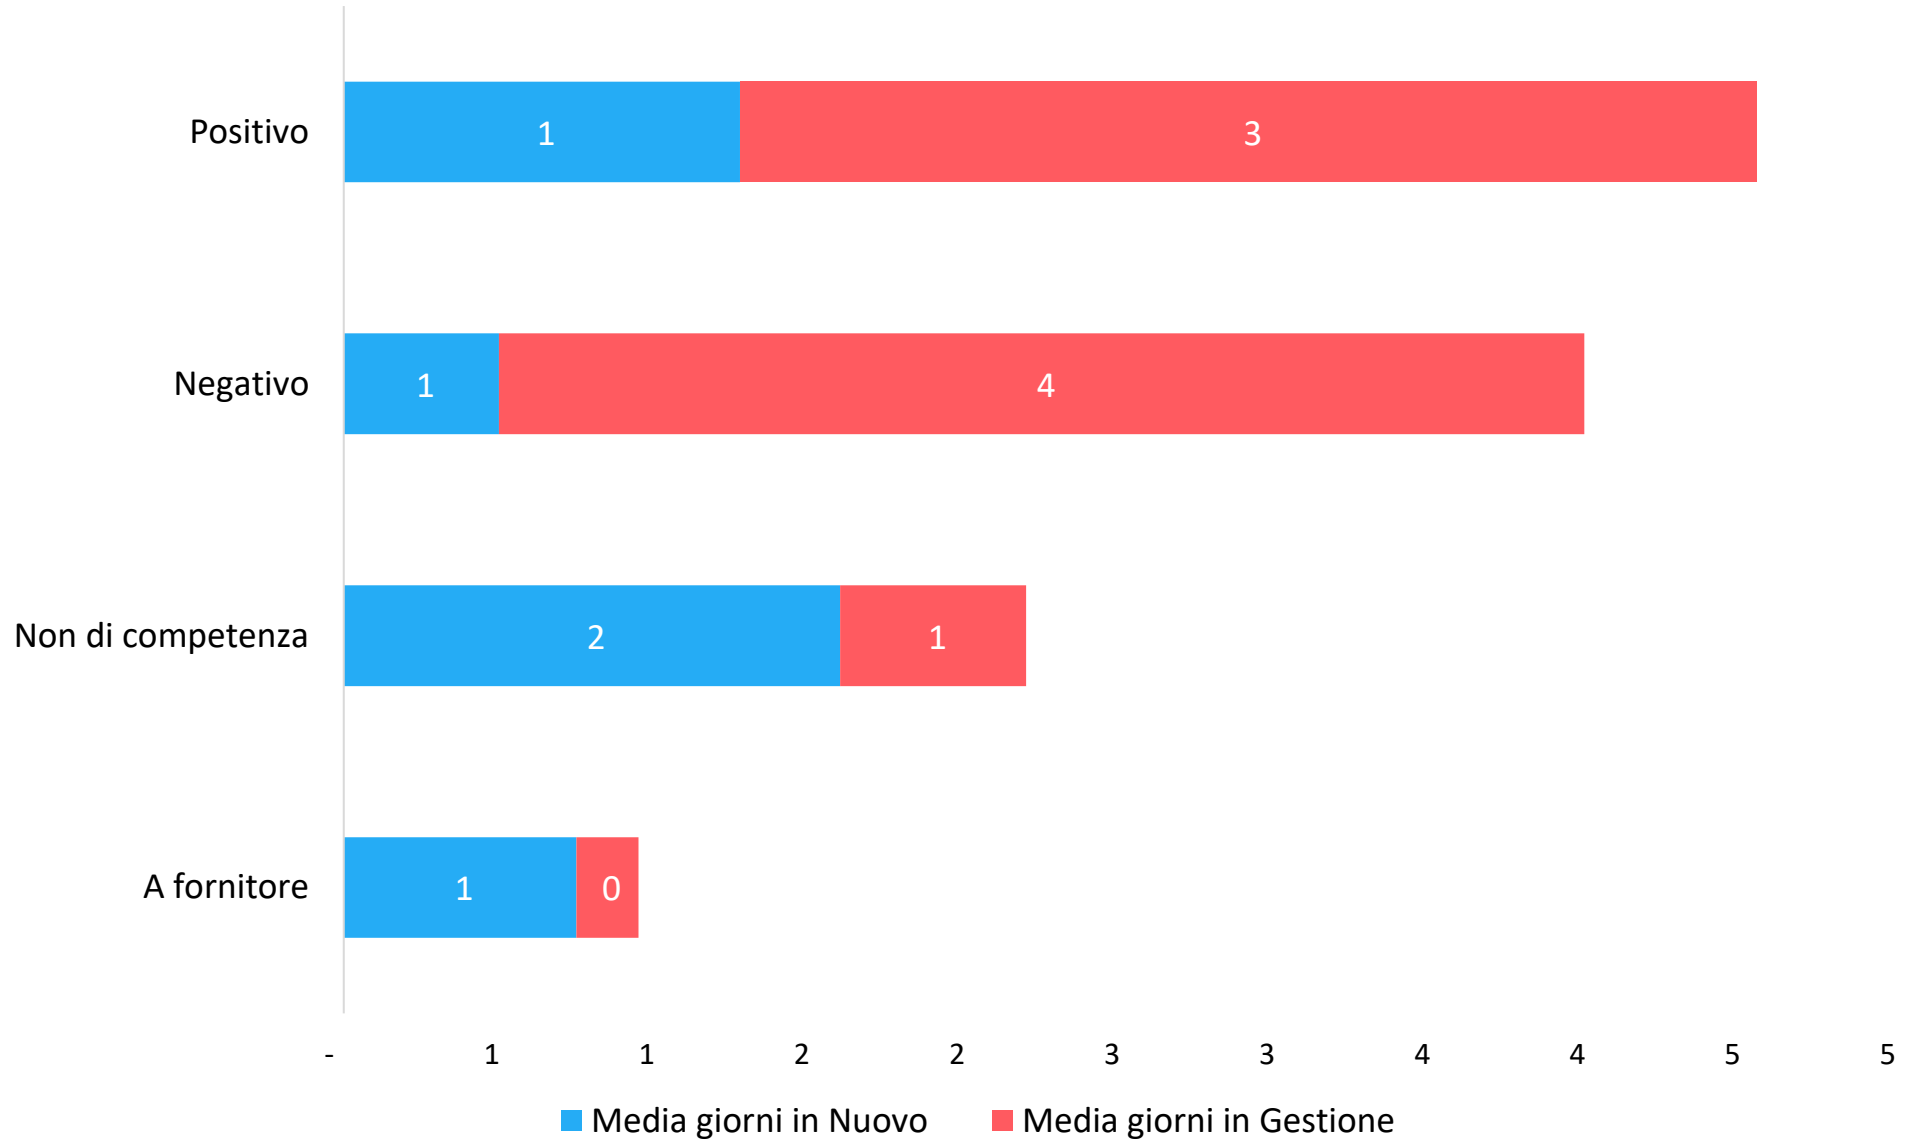

GIORNI MEDI DI CHIUSURA: PER ESITO