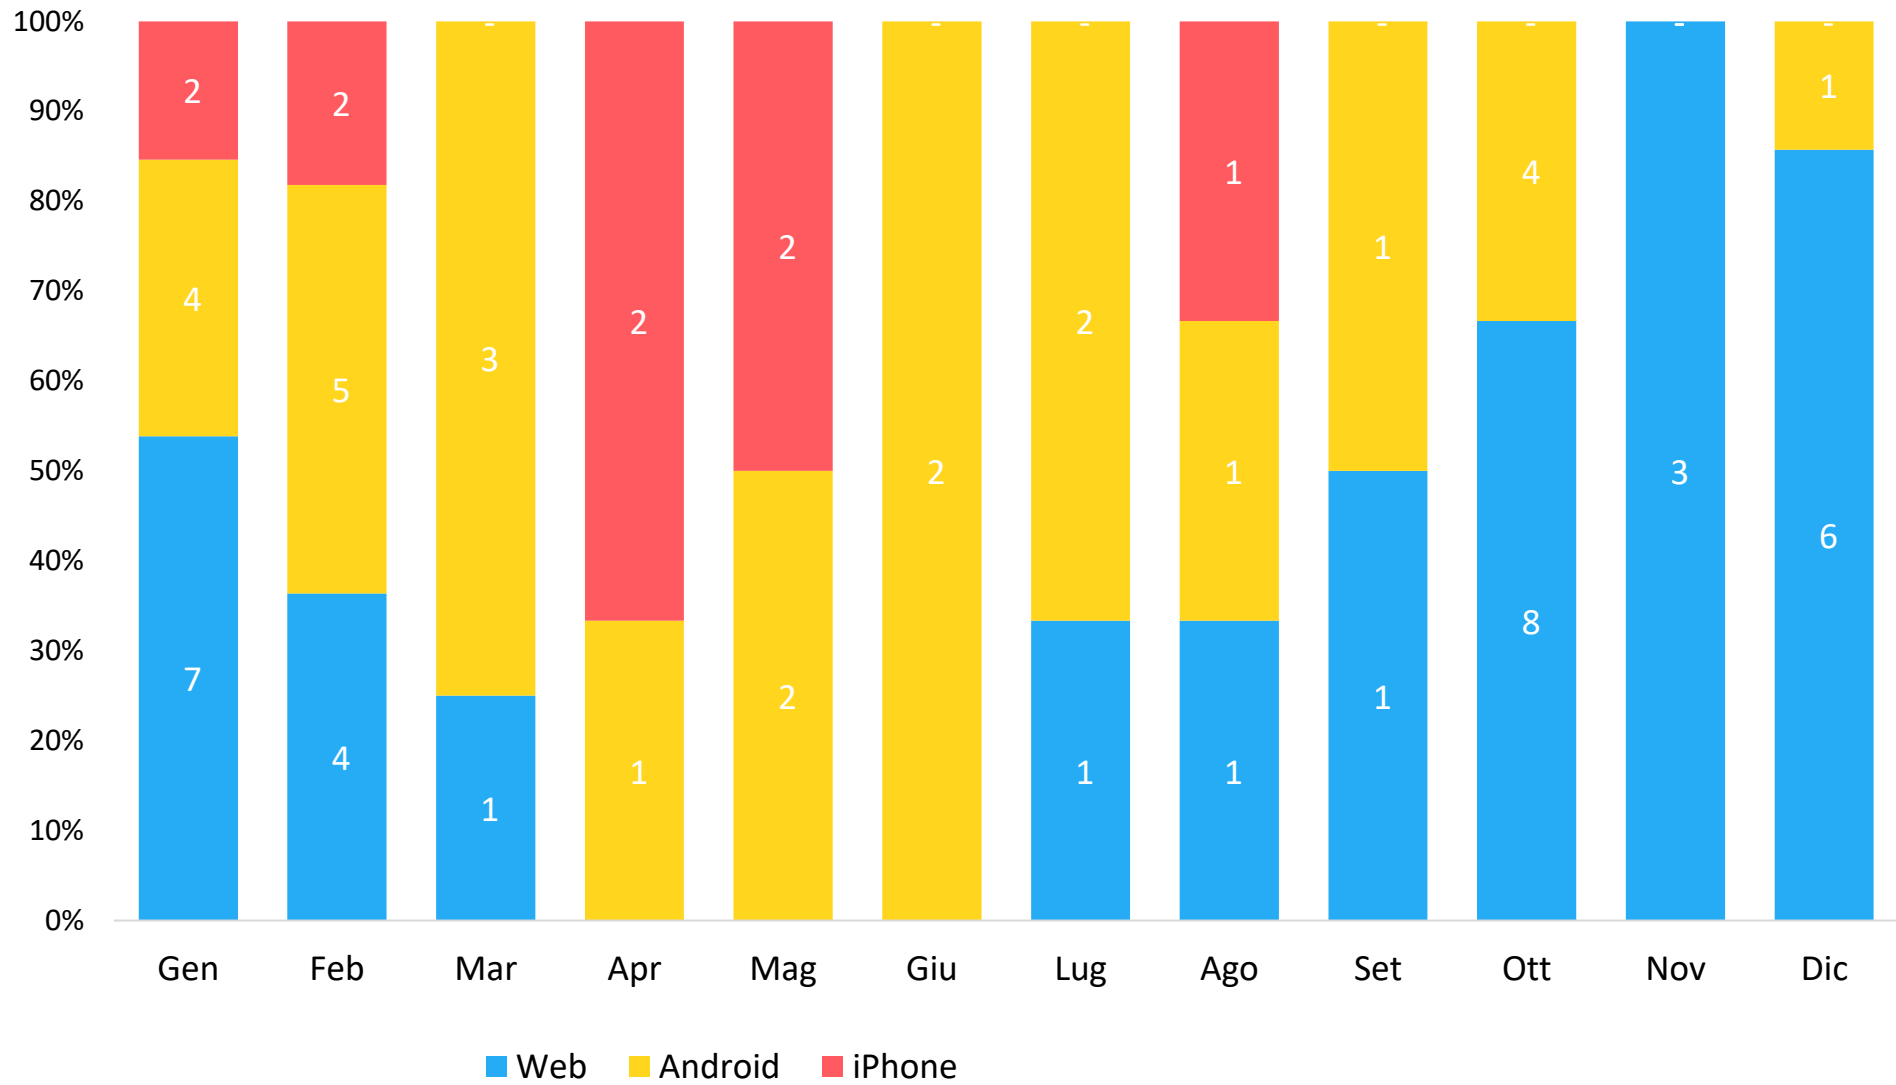

Report per
Casola Valsenio

dal

01/01/2020

al

31/12/2020

Segnalazioni nel periodo	65
Media segnalazioni al giorno	0,2

Documento creato il
14/01/2021

SEGNALAZIONI RICEVUTE PER MESE

SEGNALAZIONI PIU' RICEVUTE PER CATEGORIA

SEGNALAZIONI PIU' RICEVUTE PER SOTTOCATEGORIA

CANALI DI SEGNALAZIONE PER MESE

DISPOSITIVO USATO PER LE SEGNALAZIONI VIA COMUNI-CHIAMO

STATO ATTUALE DELLE SEGNALAZIONI RICEVUTE NEL PERIODO

■ In gestione ■ Risolta

STATO ATTUALE DEI PROBLEMI RICEVUTI PER MESE

Media giorni per chiudere le segnalazioni

NUMERO DI SEGNALAZIONI CHIUSE PER INTERVALLI DI GIORNI

ESITO CHIUSURA PROBLEMI

■ Positivo

■ A fornitore