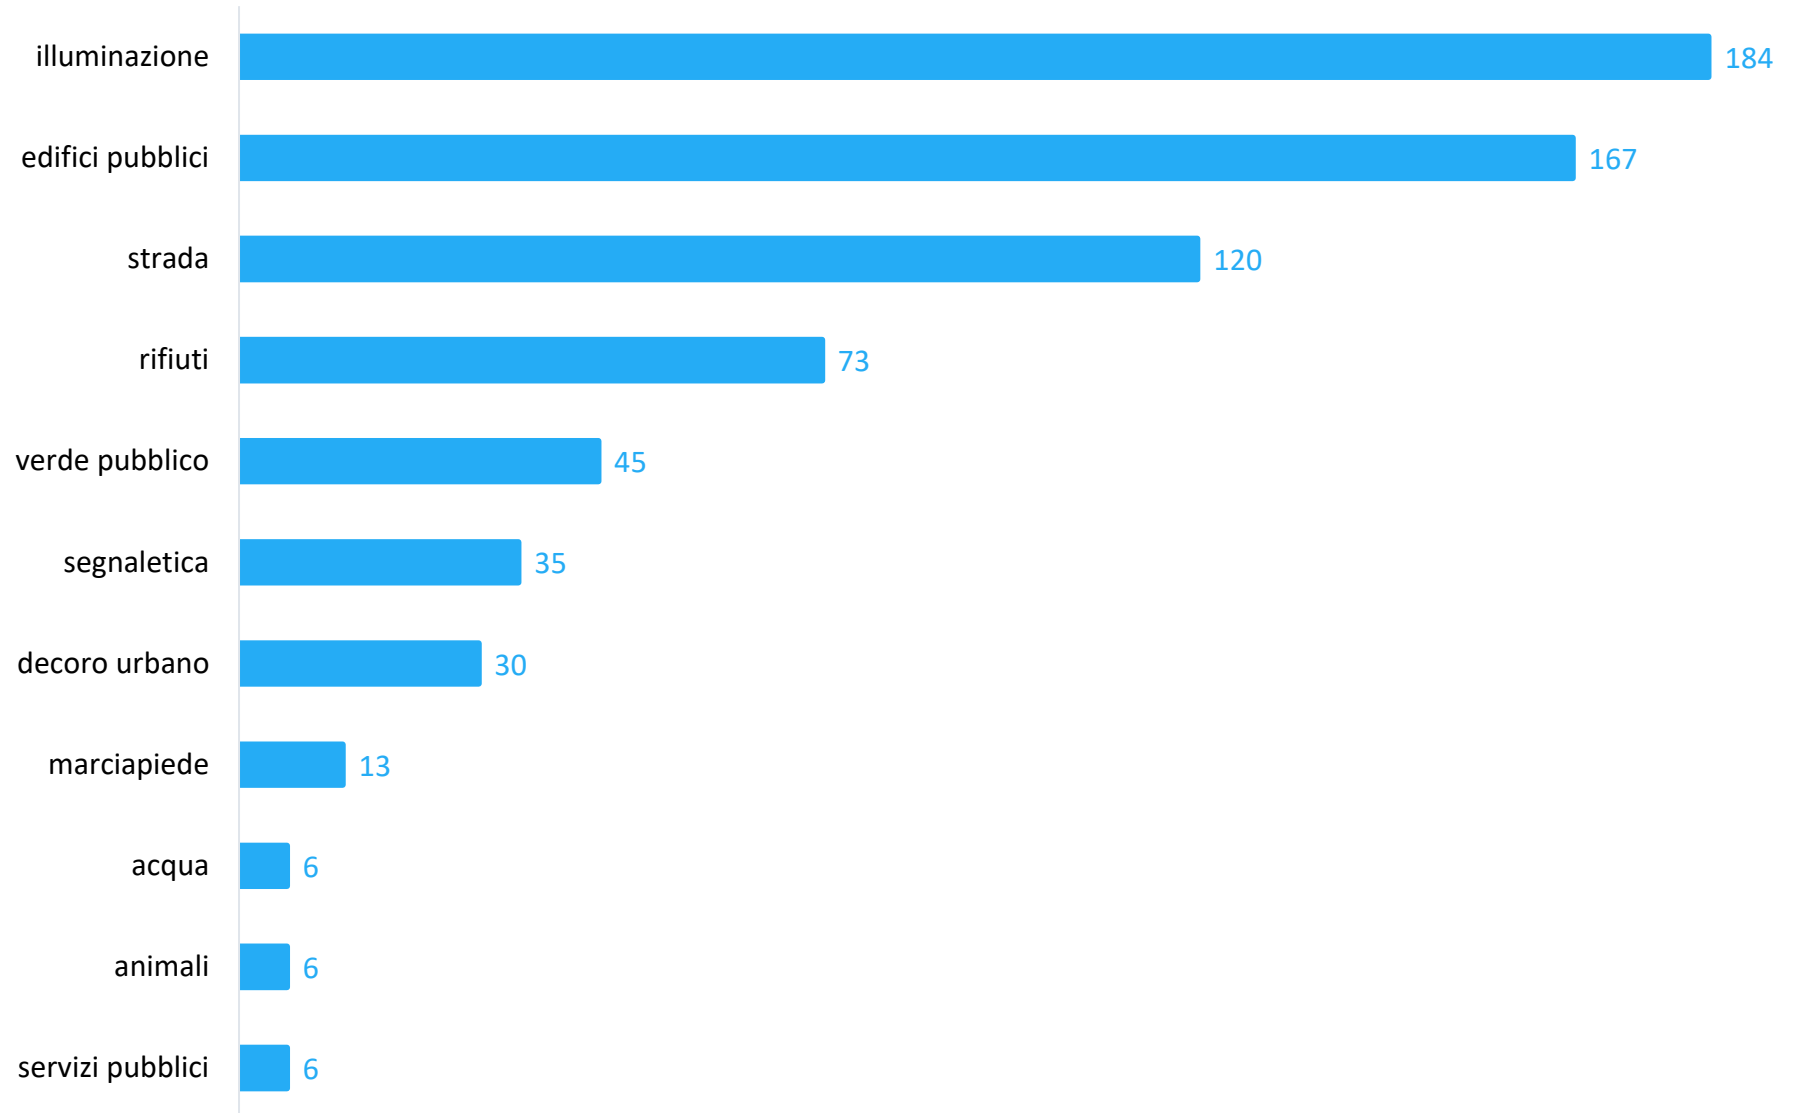

SEGNALAZIONI PIU' RICEVUTE PER CATEGORIA