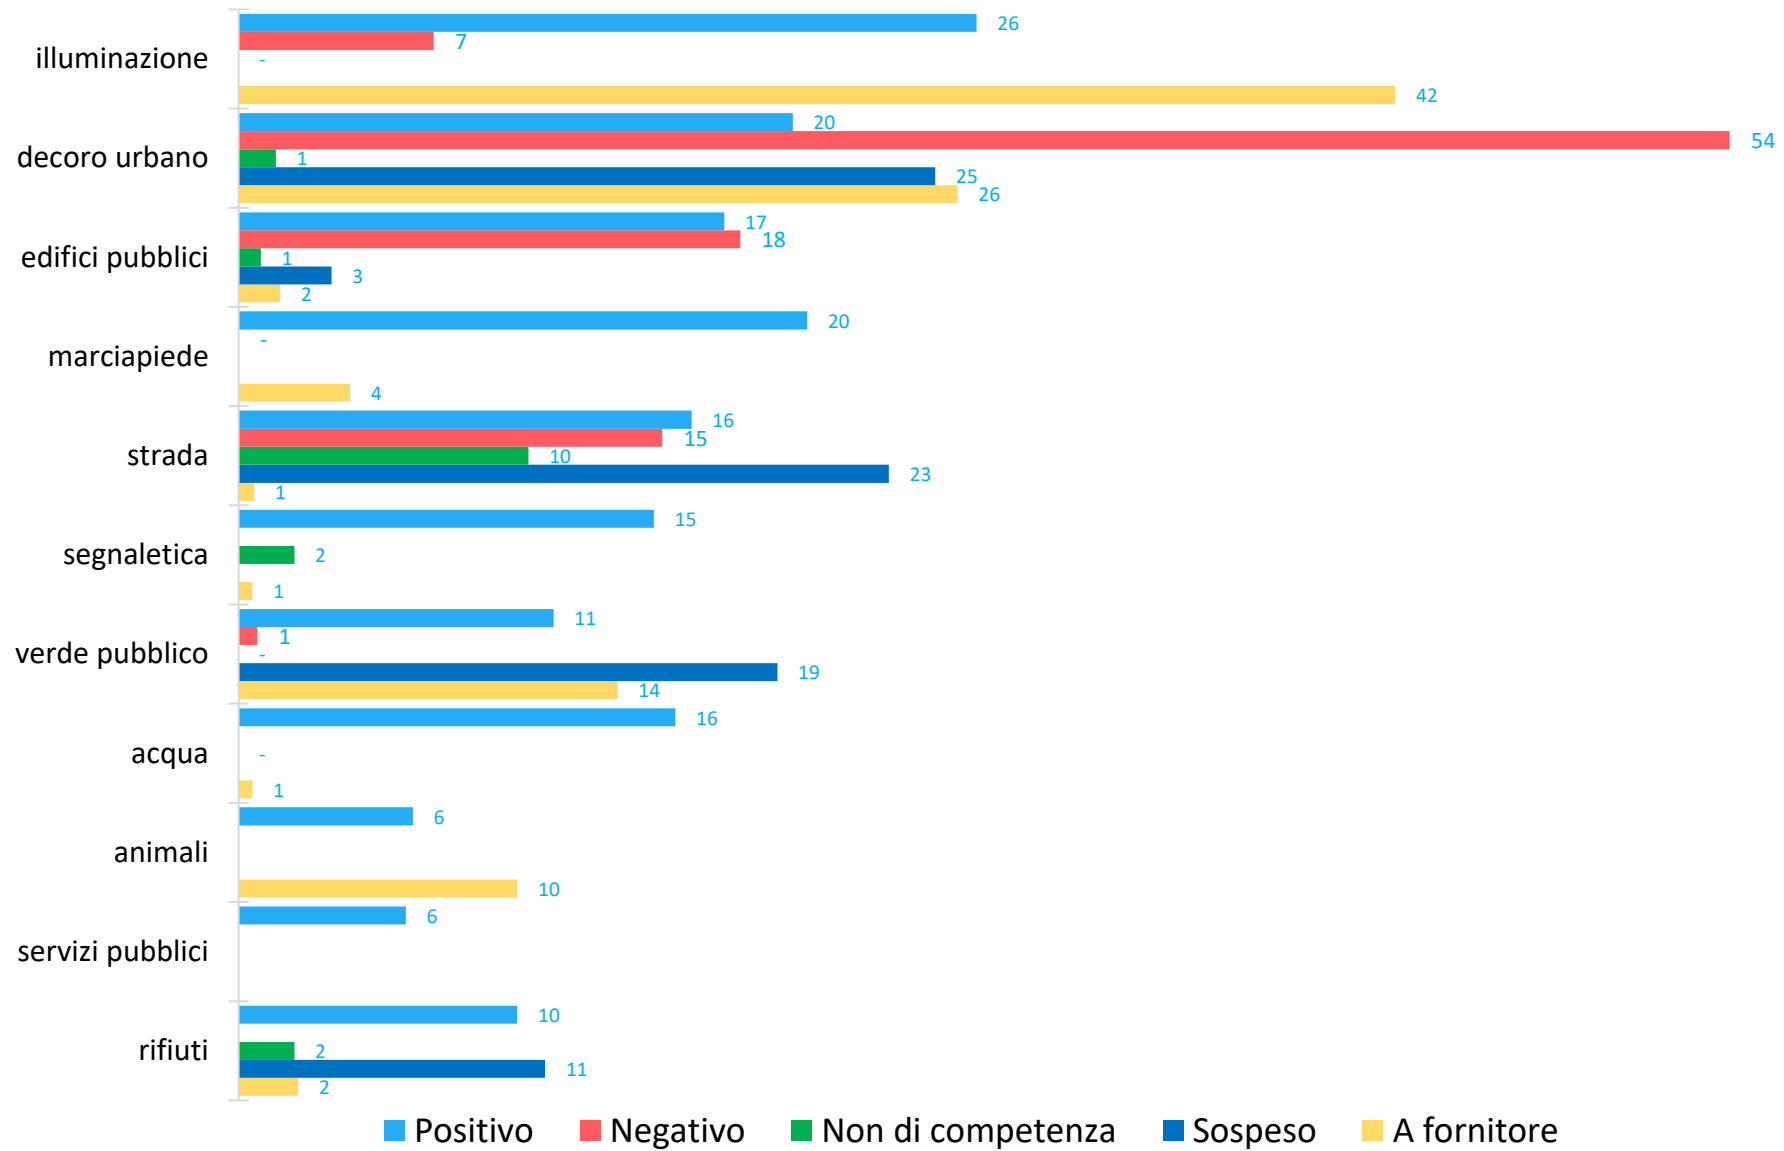

NUMERO DI SEGNALAZIONI CHIUSE PER INTERVALLI DI GIORNI

### ESITO CHIUSURA PROBLEMI

■ Positivo

■ A fornitore

■ Non di competenza

■ Negativo

■ Sospeso

ESITO CHIUSURA PER CATEGORIA

## GIORNI MEDI DI CHIUSURA: PER CATEGORIA E PER ESITO