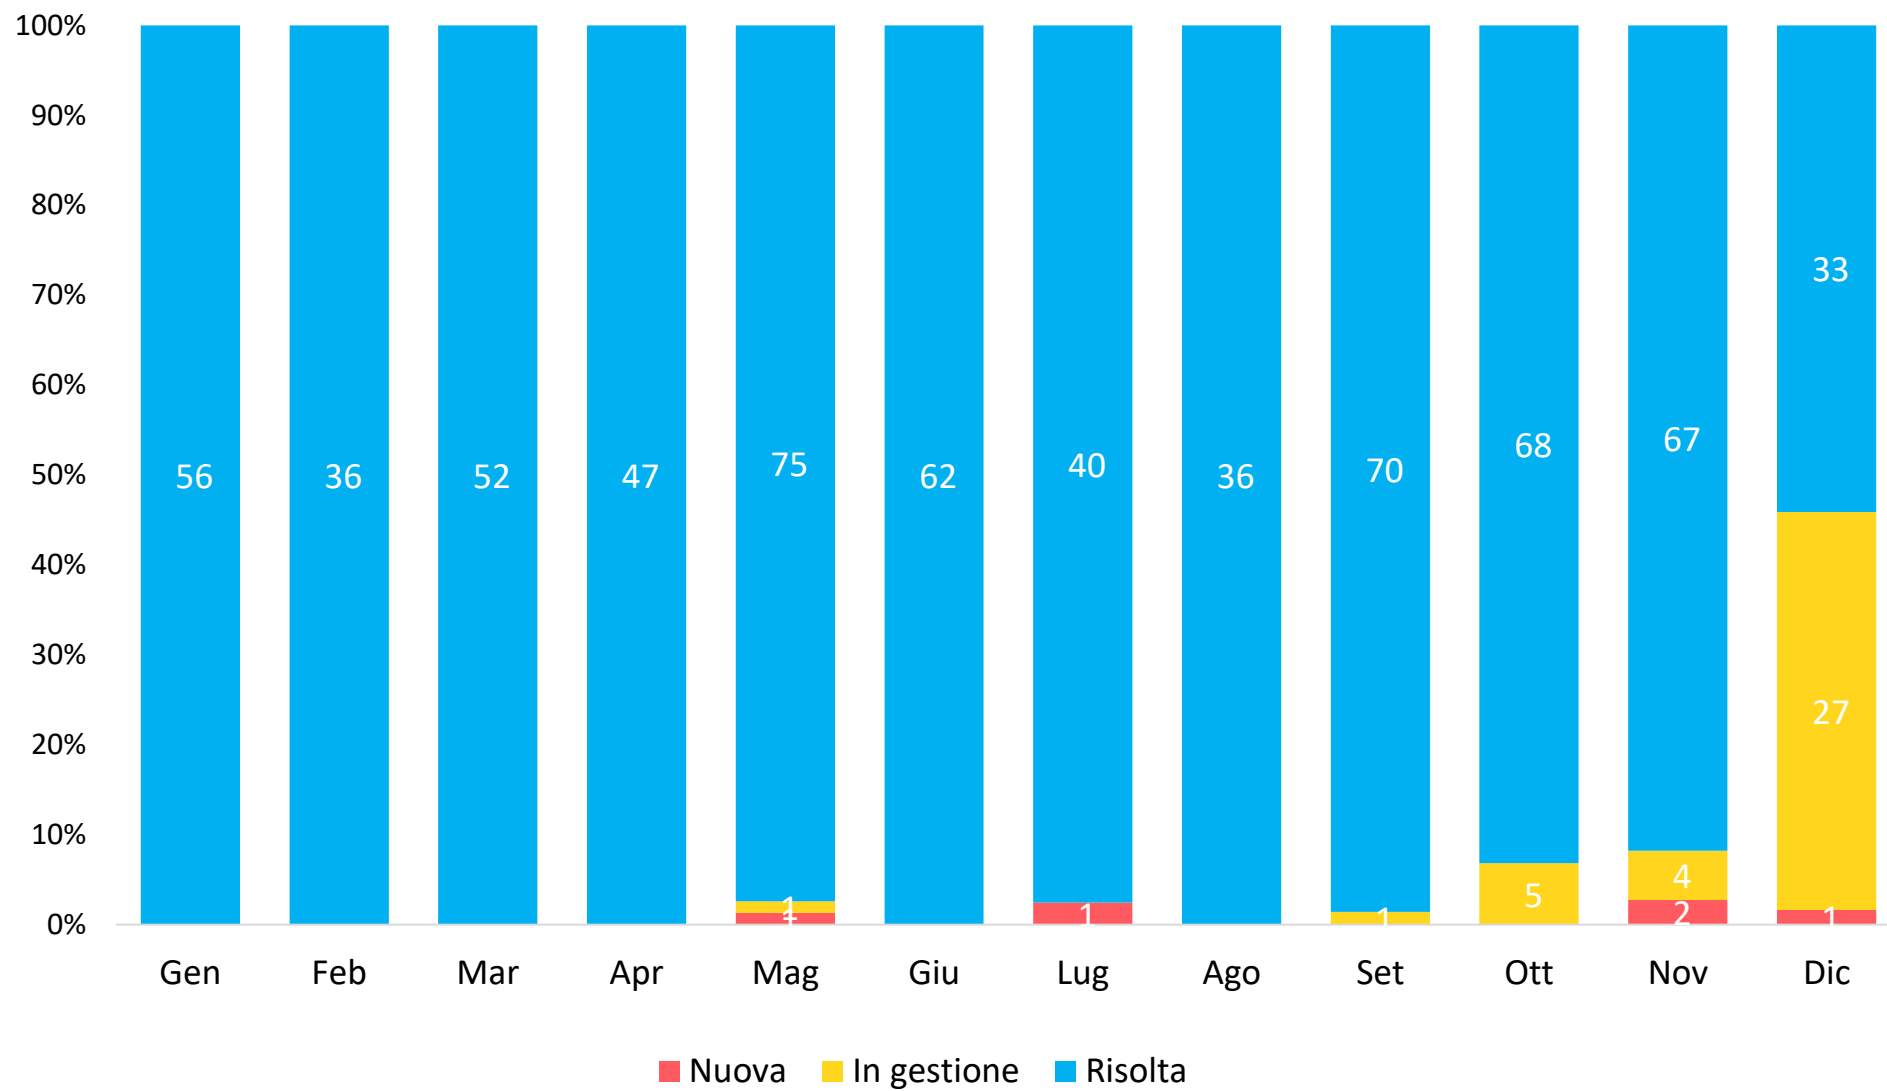

## SEGNALAZIONI PIU' RICEVUTE PER SOTTOCATEGORIA

CANALI DI SEGNALAZIONE PER MESE (senza aggregazione)

## DISPOSITIVO USATO PER LE SEGNALAZIONI VIA COMUNI-CHIAMO

## STATO ATTUALE DELLE SEGNALAZIONI RICEVUTE NEL PERIODO

■ Nuova ■ In gestione ■ Risolta

### STATO ATTUALE DEI PROBLEMI RICEVUTI PER MESE