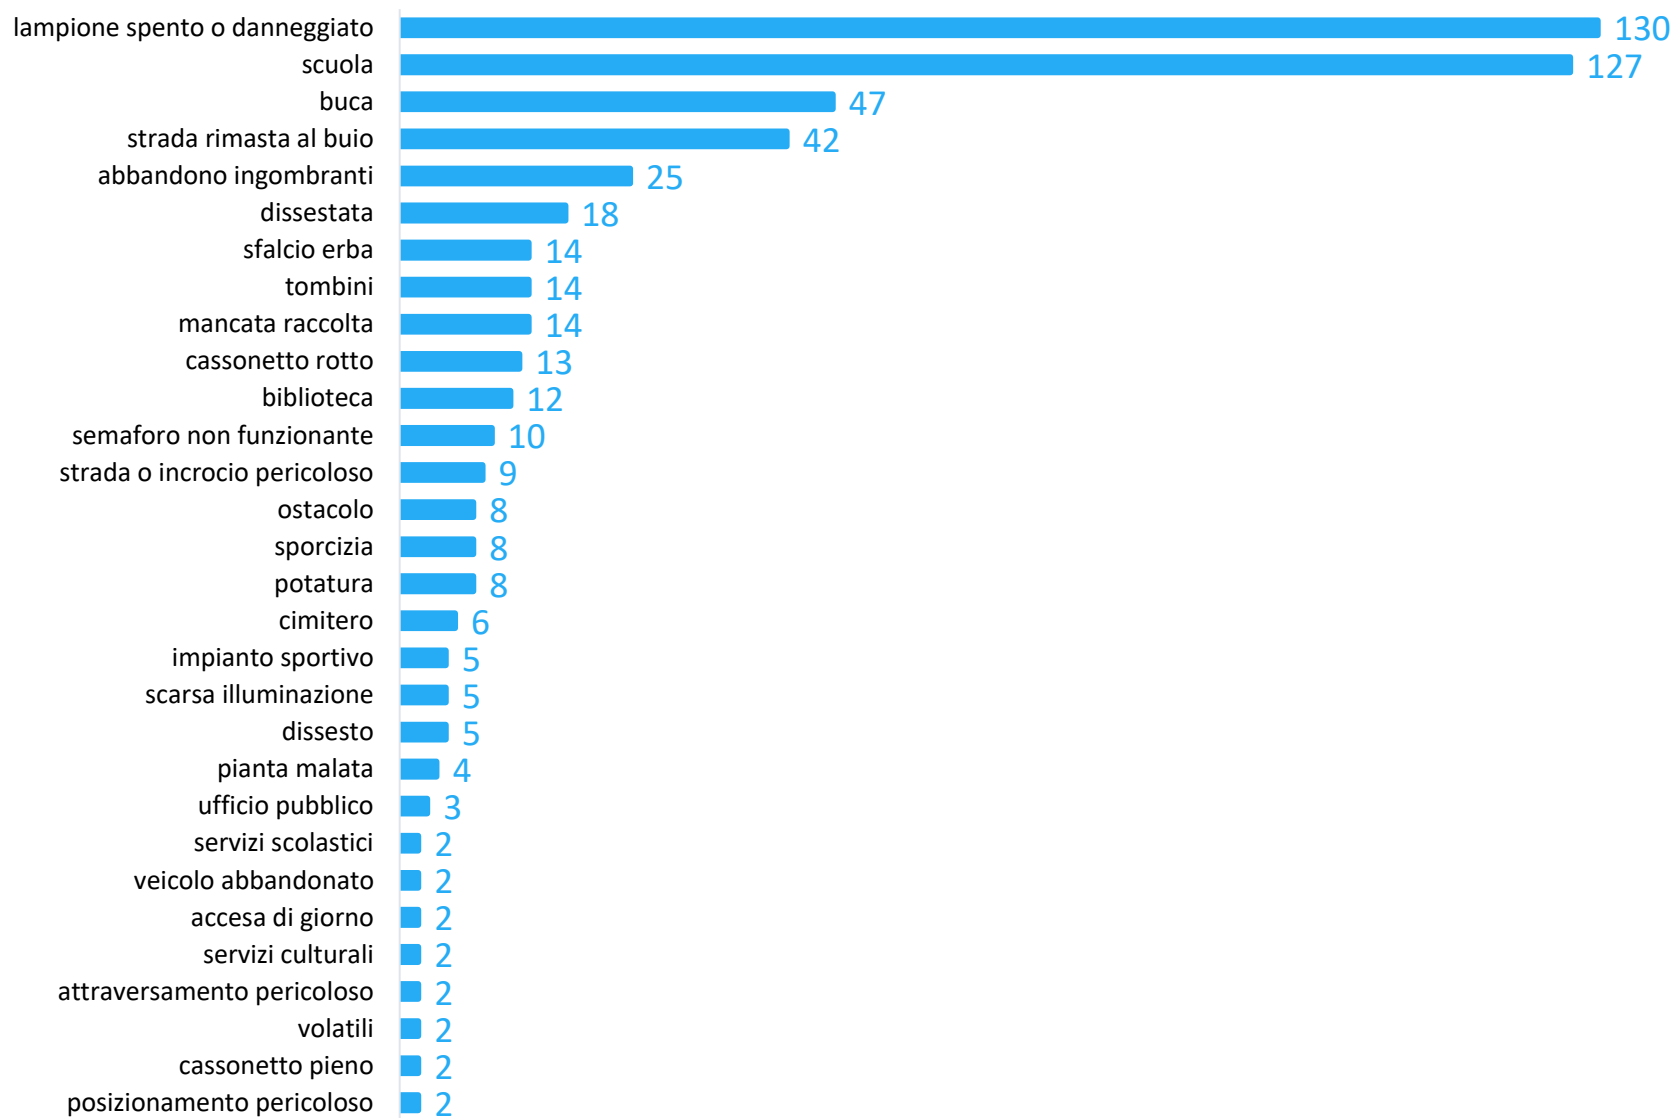

CANALI DI SEGNALAZIONE PER MESE (senza aggregazione)

SEGNALAZIONI PIU' RICEVUTE PER SOTTOCATEGORIA