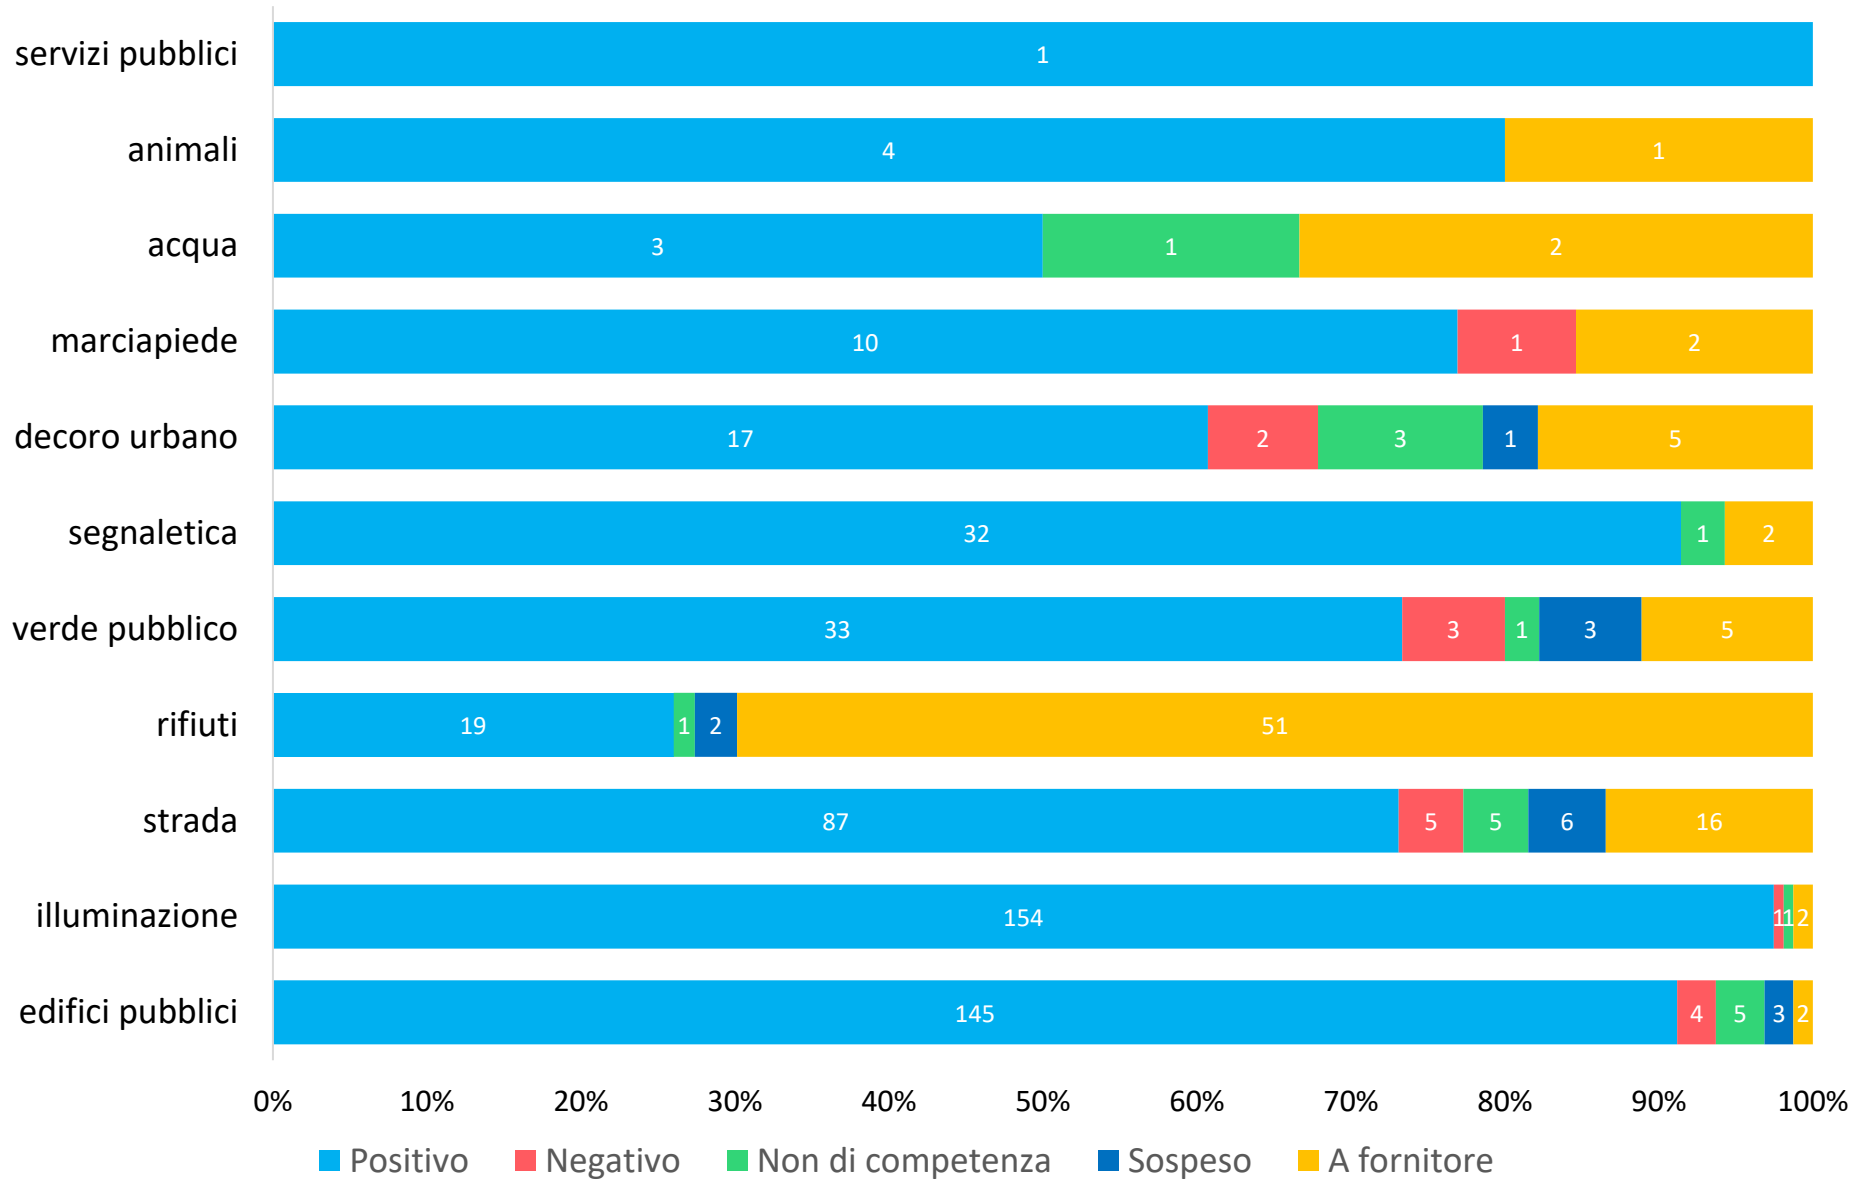

NUMERO DI SEGNALAZIONI CHIUSE PER INTERVALLI DI GIORNI

### ESITO CHIUSURA PROBLEMI

■ Positivo

■ A fornitore

■ Non di competenza

■ Negativo

■ Sospeso

ESITO CHIUSURA PER CATEGORIA

## GIORNI MEDI DI CHIUSURA: PER CATEGORIA E PER ESITO