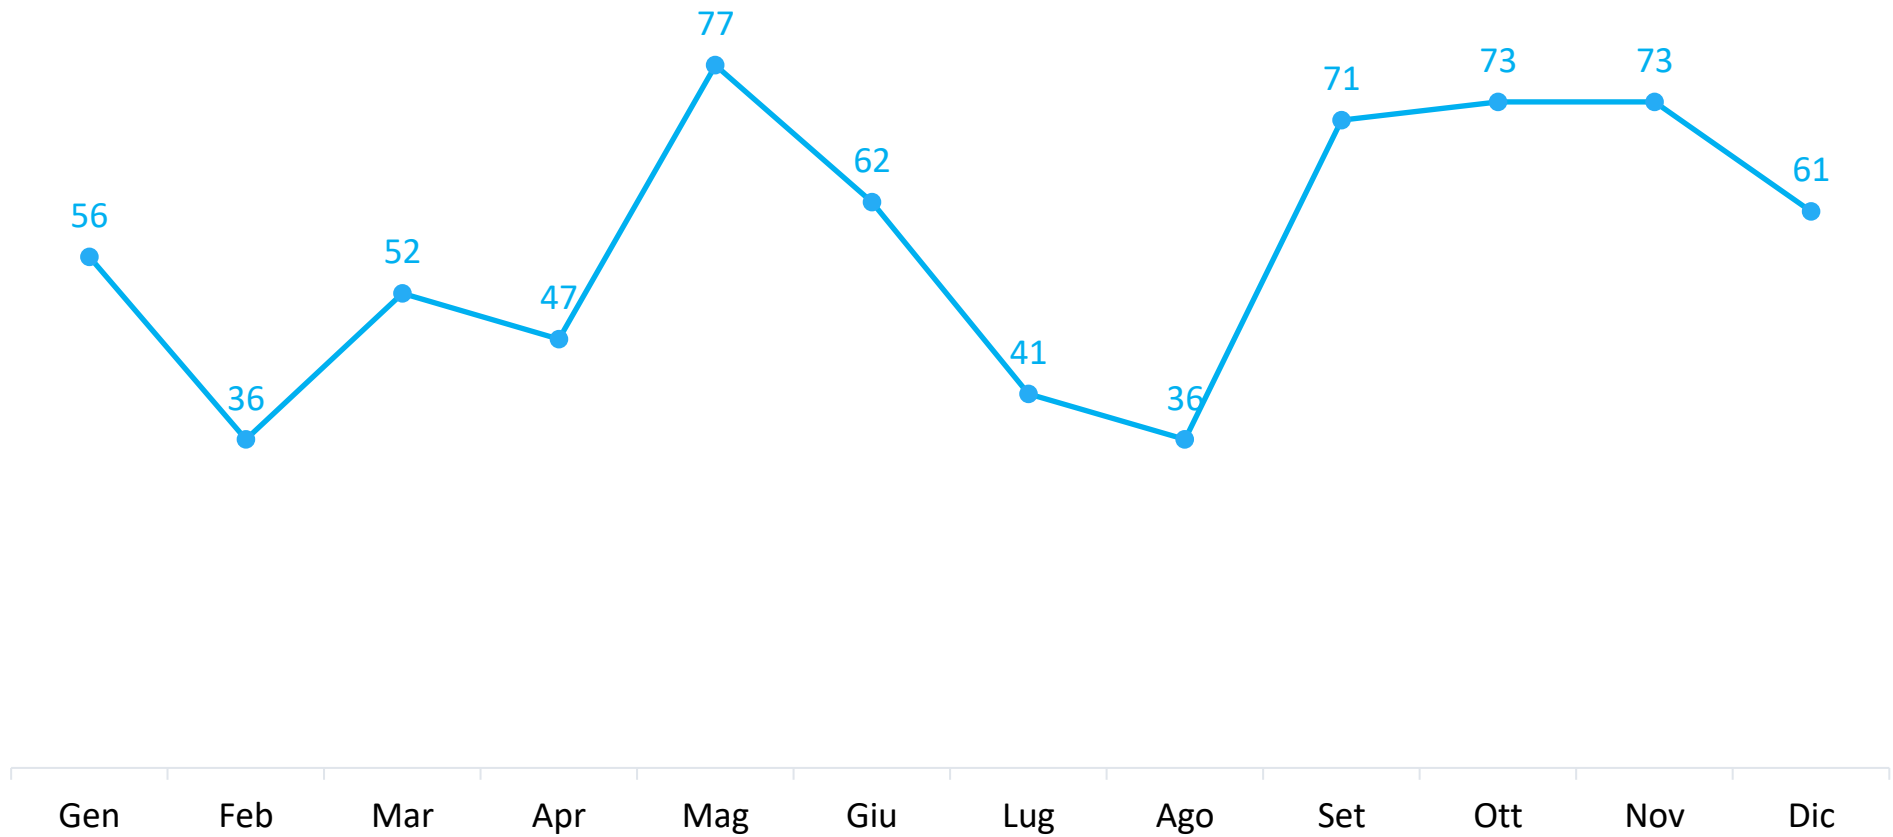

Report per  
**Castel Bolognese**

dal

**01/01/2019**

al

**31/12/2019**

Segnalazioni nel periodo	<b>685</b>
Media segnalazioni al giorno	<b>1,9</b>

Documento creato il  
**10/01/2020**

## SEGNALAZIONI RICEVUTE PER MESE

## GIORNI MEDI DI CHIUSURA: PER ESITO

## GIORNI MEDI DI CHIUSURA: PER CATEGORIA