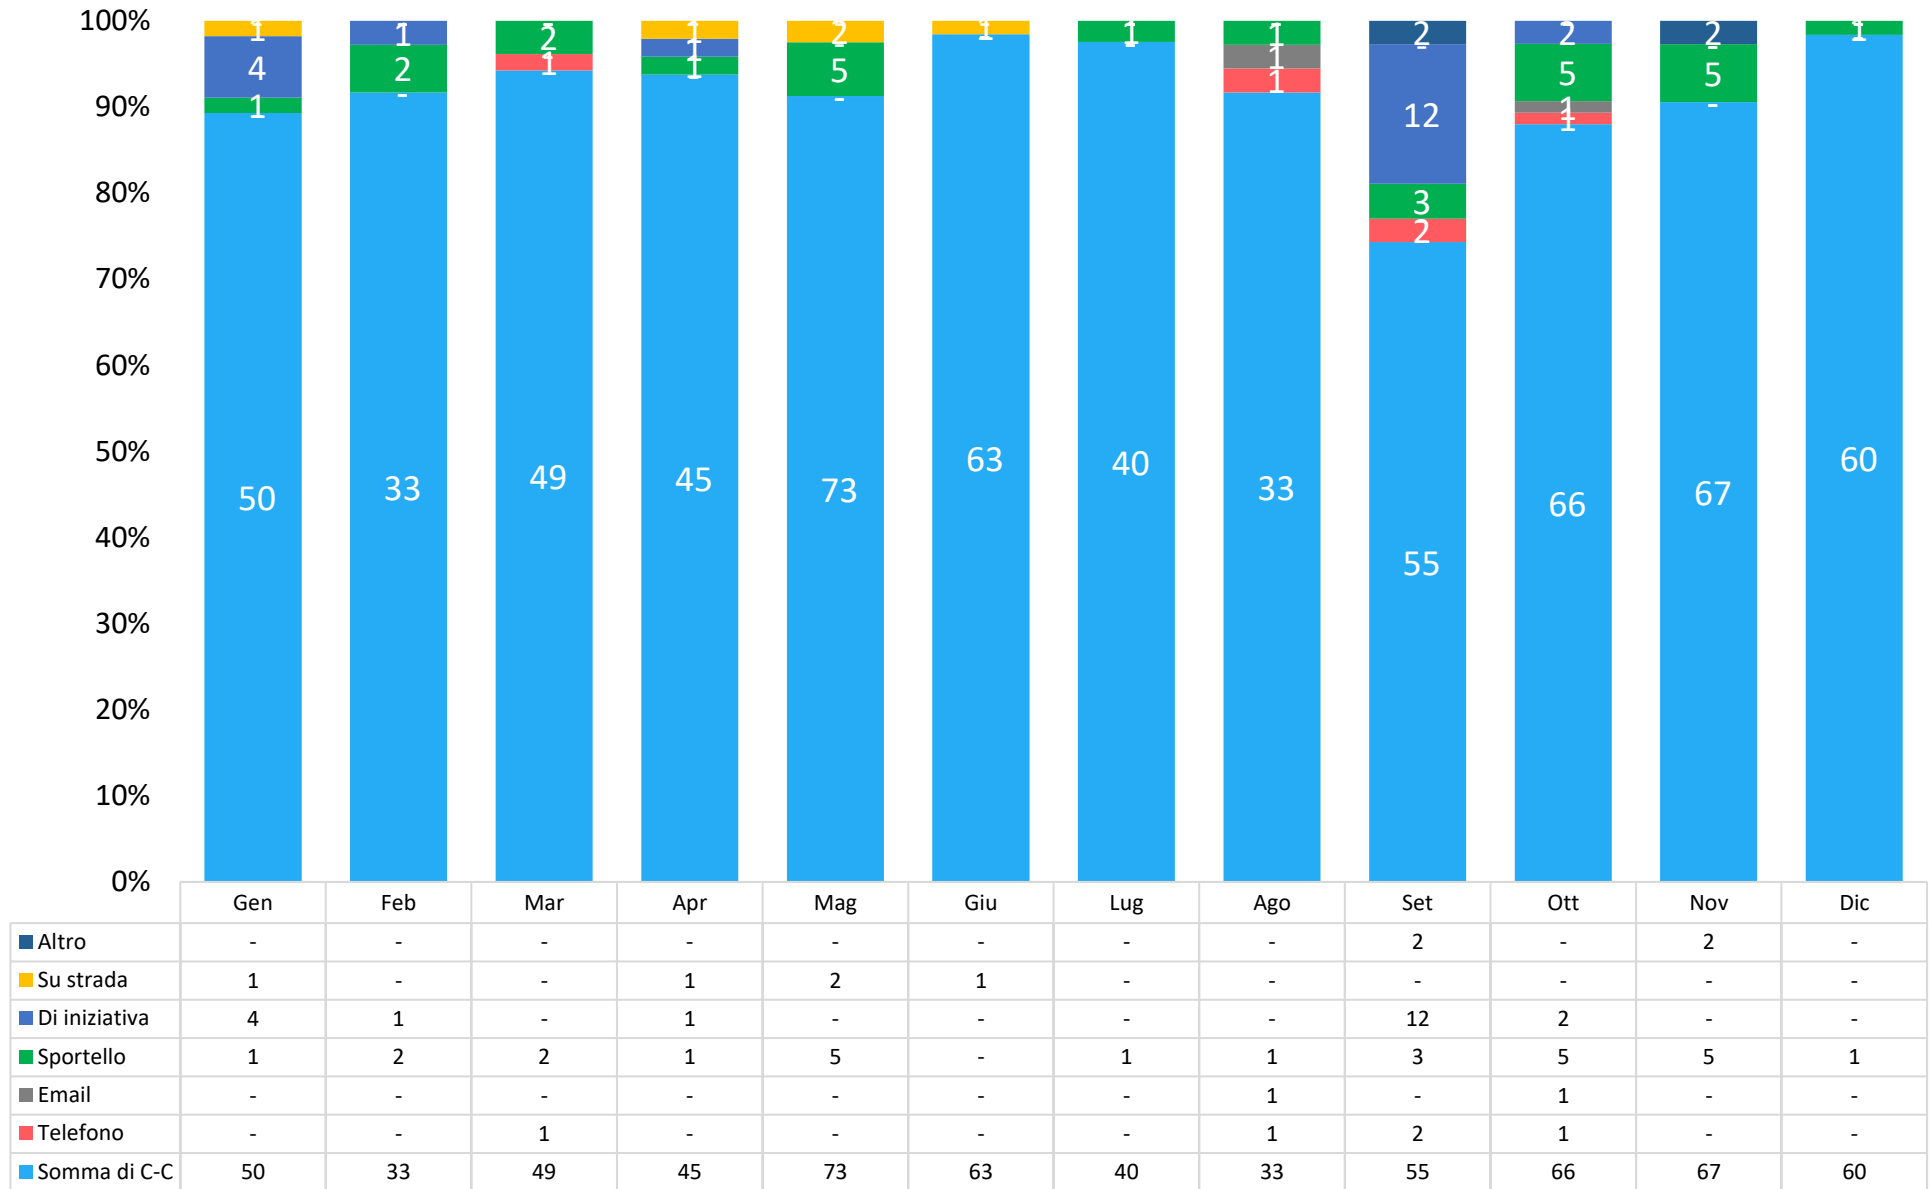

CANALI DI SEGNALAZIONE PER MESE (senza aggregazione)